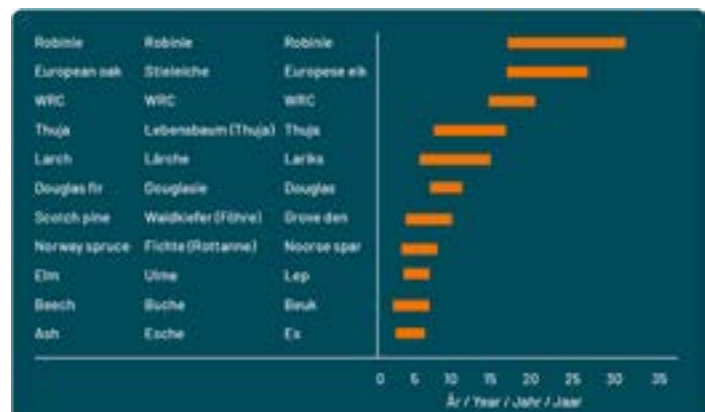

Lang levetid

Mange træsorter har en begrænset levetid ved jordkontakt. Her skiller Robiniatræet sig ud ved at have en gennemsnitlig levetid ved jordkontakt på op til 32 år.

Figur 1 viser træsorters levetid ved jordkontakt.