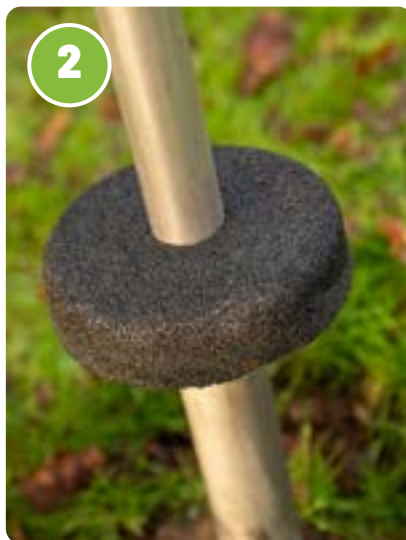

Rustfrit stålør $\varnothing 60$ mm
(AISI 304-A2)

Den integrerede trædepude på stålstrukturene kan bruges enten som indgang eller udgang på legeredskabet eller blot som et hvilested. Den introducerer også et andet materiale og tilføjer endnu en sensorisk oplevelse under legen.