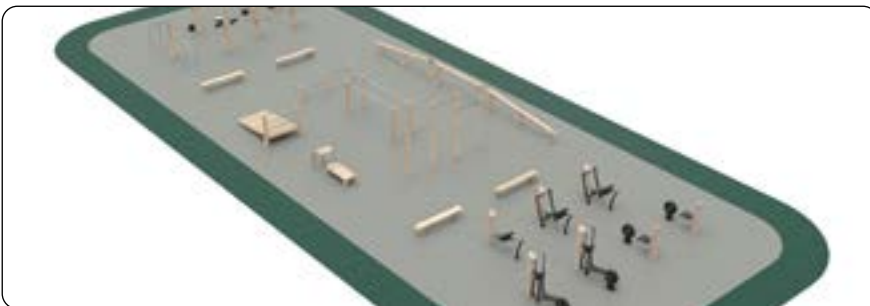

Kombination af serier i et større fitnessområde