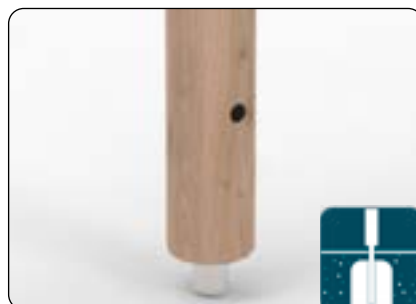

Hver installationsmetode er designet til hurtig, nem og sikker installation med SMART ROBINIA®. ARC-serien kan med kombinationen af innovation og fleksibilitet integreres i alle miljøer.

Stolpedimensionerne er $\varnothing 180/200$ mm og $\varnothing 140/160$ mm med forsænkede og tilstoppede boltehuller.