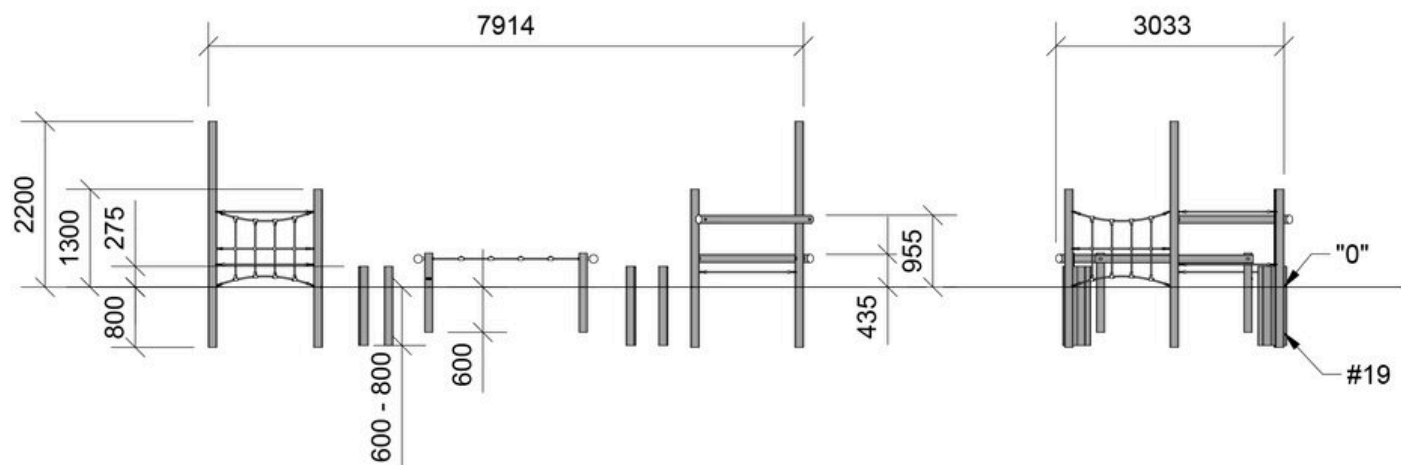

Montagetid
8 timer

Forankring
Robinia i jord

Største del
Ø10/12 x 300 cm

Antal montører
2

Betonmængde
0,68 m³

Tungeste del
27 kg