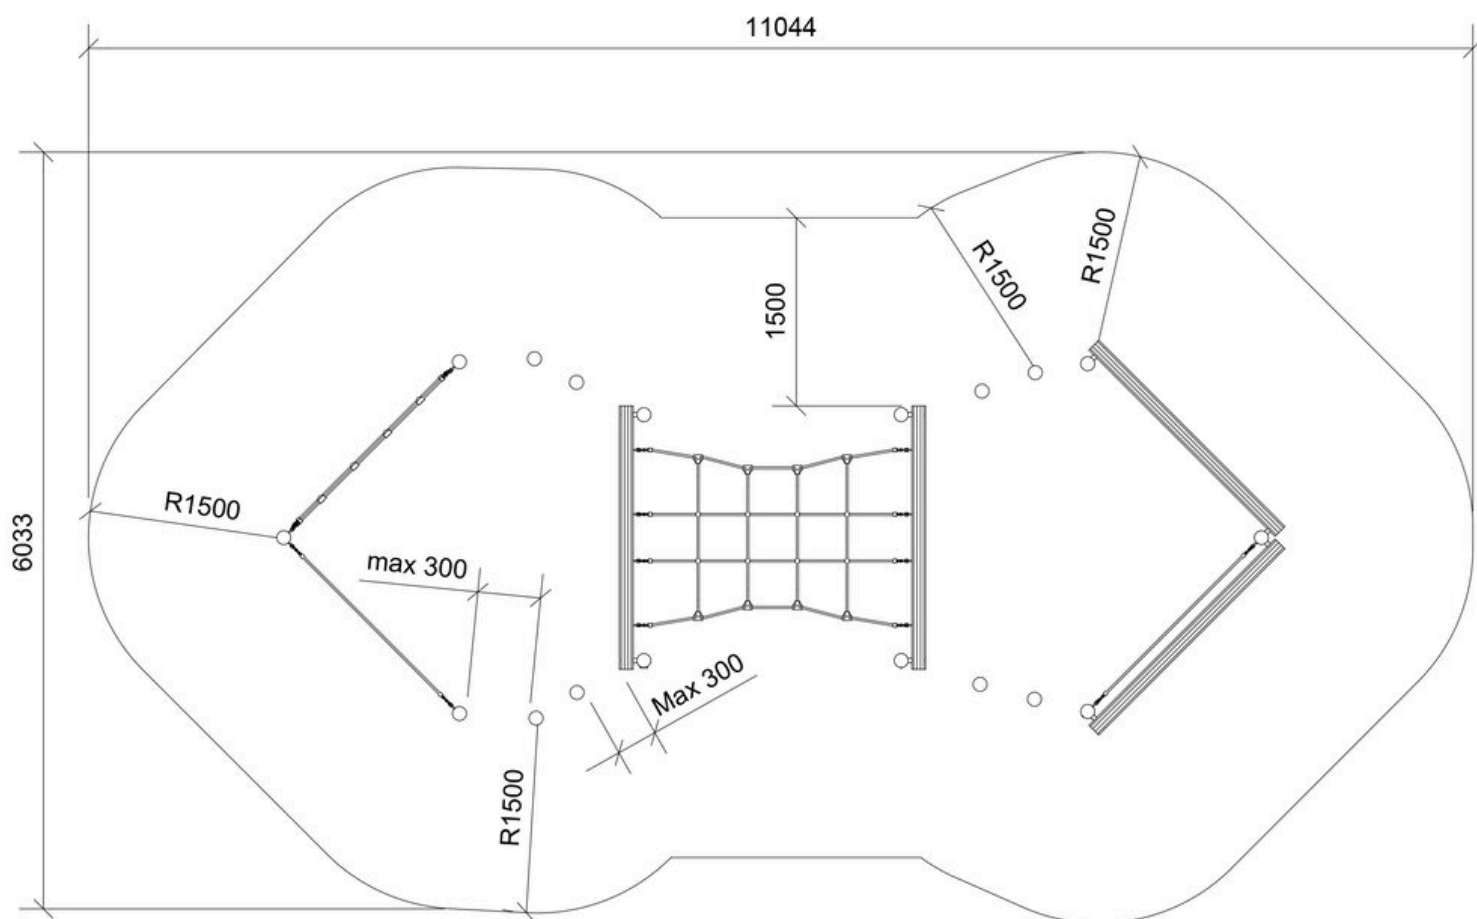

## Produktbeskrivelse

Alder	4+
Antal brugere	12
Farve	Ufarvet
Primære materialer	Robinia, Taifun
Forankring	Robinia i jord
Faldhøjde	0,4 m
Dimensioner (lxbxh)	7,9 x 3 x 2,2 m
Faldområde	52,3 m <sup>2</sup>
Mindsterum	

## Garanti ([Vilkår og betingelser](#))

Robinia	15 år
Taifun	5 år

Montagetid  
**8 timer**

Forankring  
**Robinia i jord**

Største del  
**Ø10/12 x 300 cm**

Antal montører  
**2**

Betonmængde  
**0,68 m<sup>3</sup>**

Tungeste del  
**27 kg**