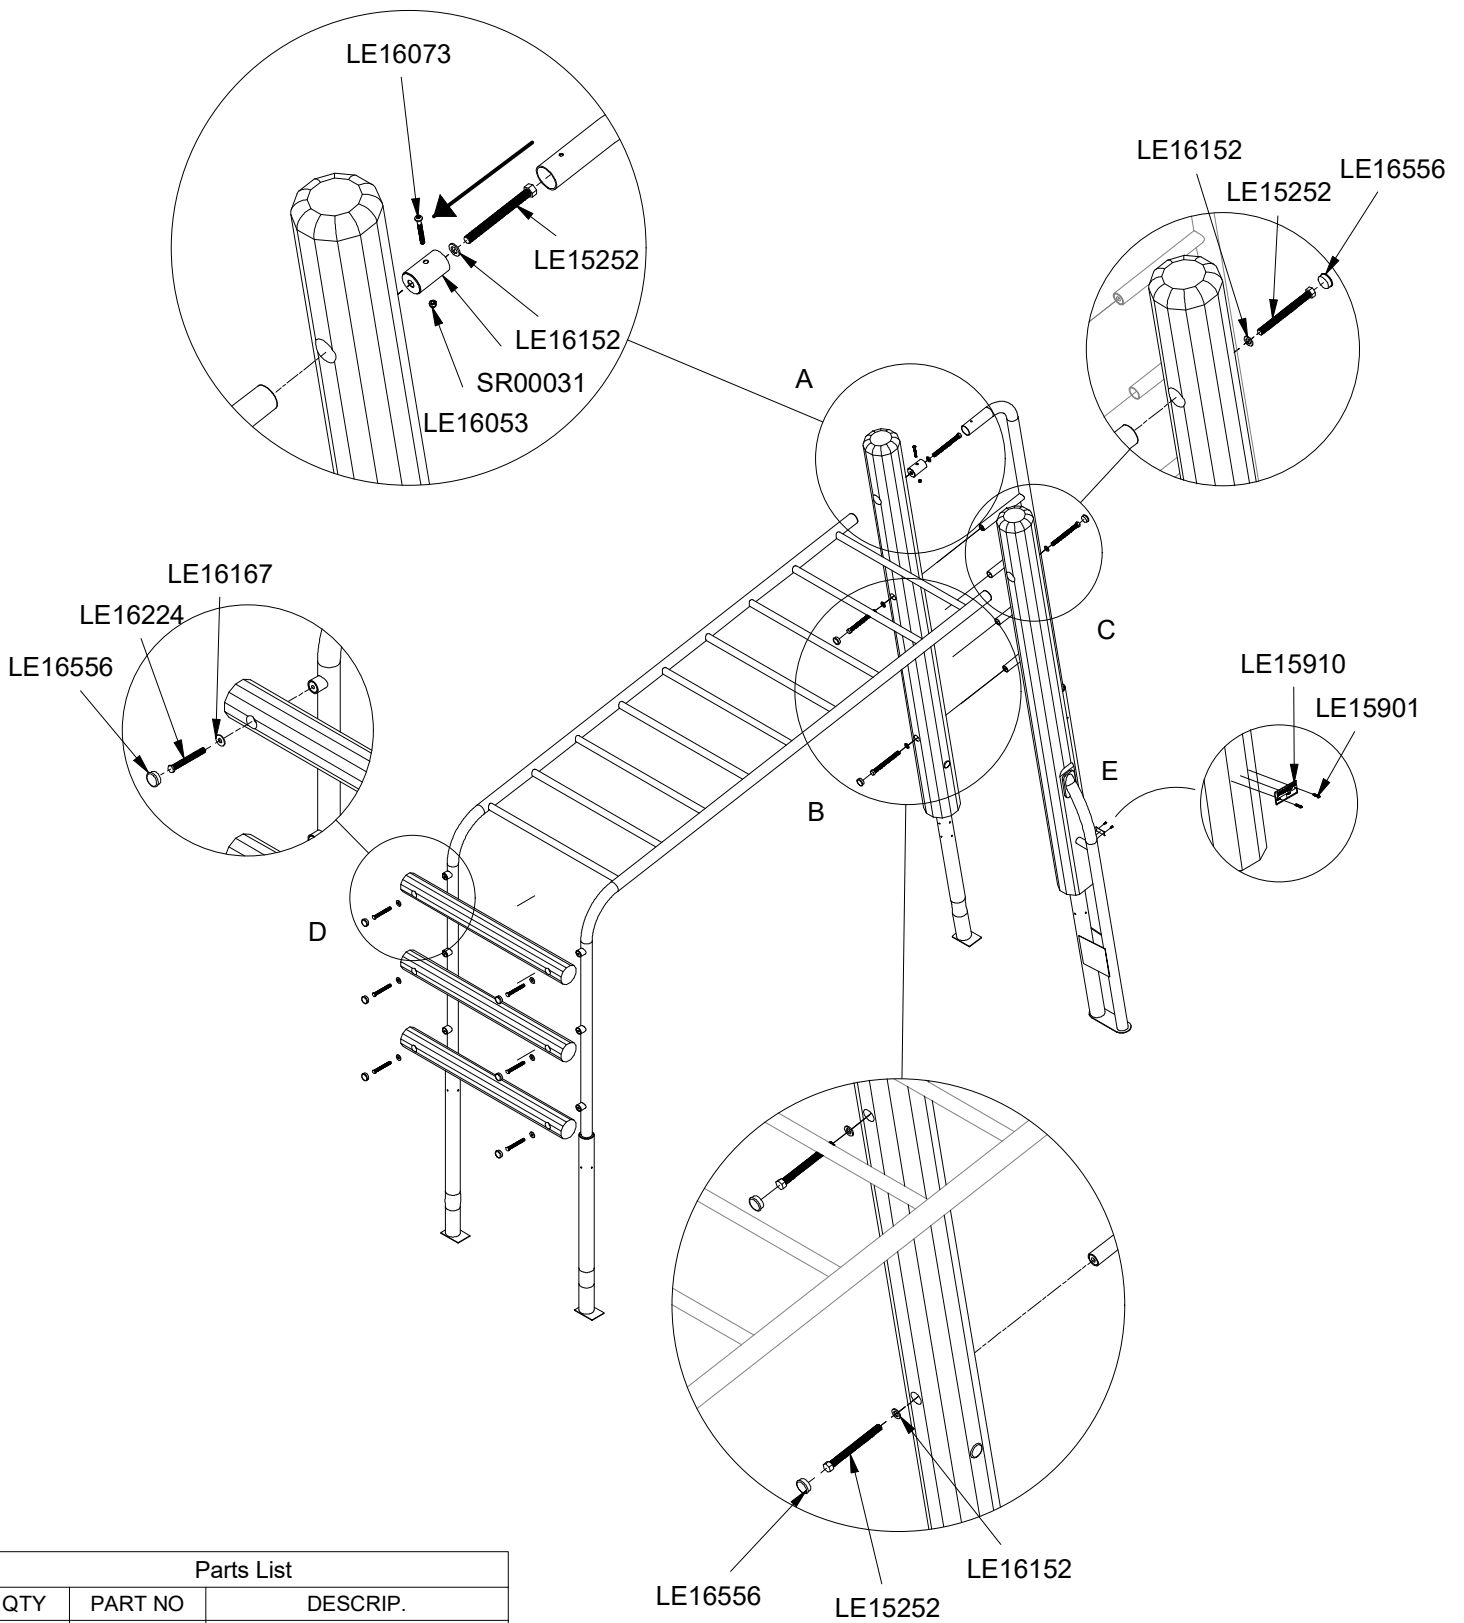

95kg

Parts List

QTY	PART NO	DESCRIP.
1	D11095	Ø200x3590mm, assembled
1	D11097	330x3590mm, assembled
3	RS00020	Ø120x1100mm
1	SR00027	Ø60/80, Side with steps
1	SR00031	Ø54x90 mm
1	SR00032	Ø60,3 Tube for Monkeybars

(1/50)

Parts List

QTY	PART NO	DESCRIP.
4	LE15252	M16x200 mm
2	LE15901	Ø3x16mm PH
1	LE15910	Name tag
1	LE16053	M8 cap nut
1	LE16073	M8x70 mm
4	LE16152	M16 - Ø30 mm
6	LE16167	M12 - Ø32 mm
6	LE16224	M12x120mm bolt
9	LE16556	Ø42/38mm
1	SR00031	Ø54x90 mm