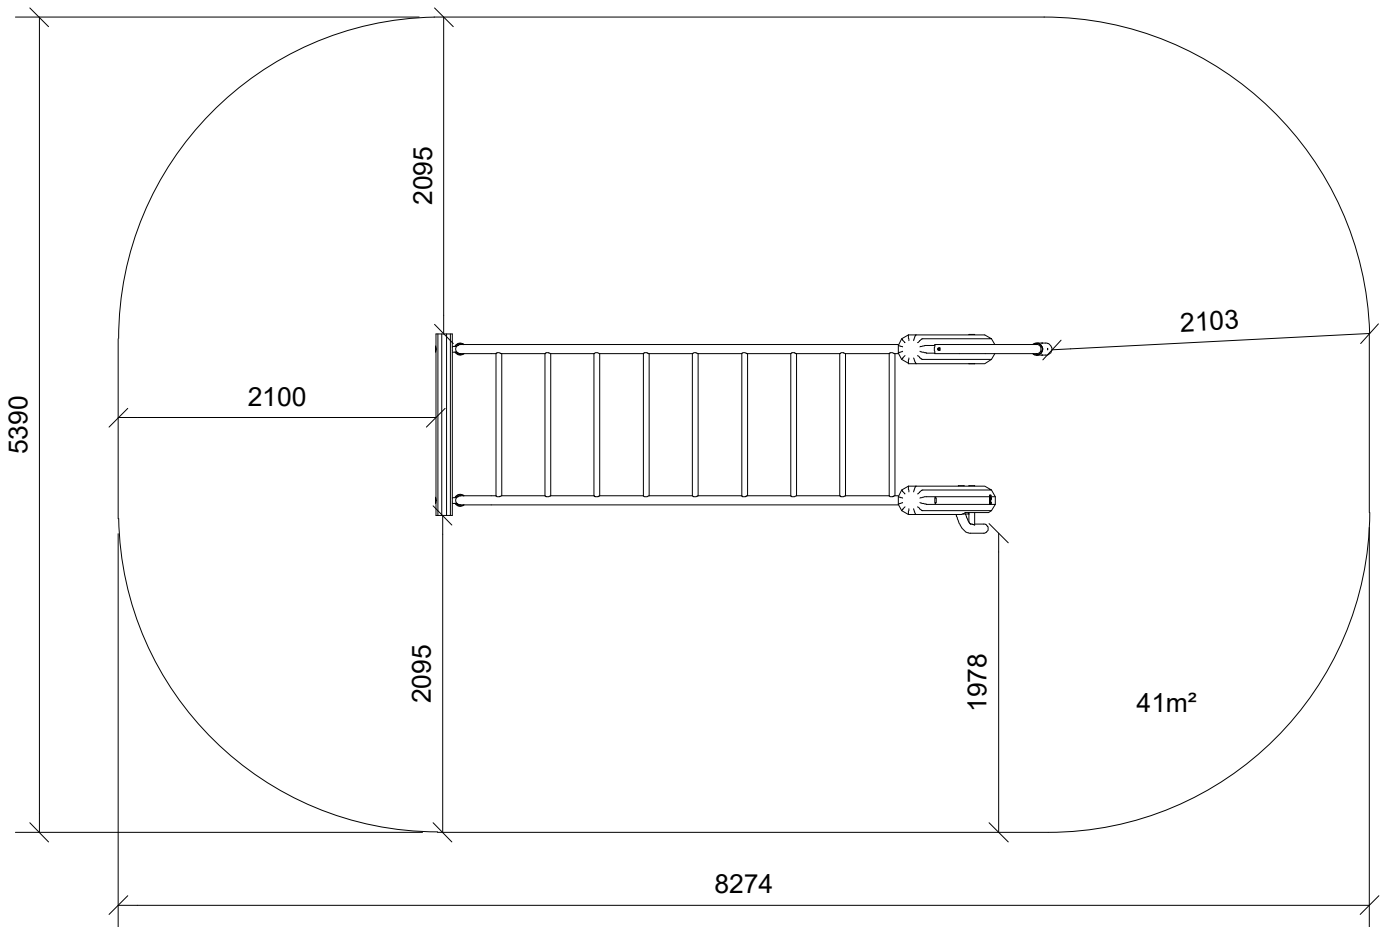

(1/50)

5,5h

x1

41m²

8,3x5,3x2,8m

~289 kg

~0,18m³

310x320x110cm

95kg

Parts List

QTY	PART NO	DESCRIP.
1	D11095	Ø200x3590mm, assembled
1	D11097	330x3590mm, assembled
3	RS00020	Ø120x1100mm
1	SR00027	Ø60/80, Side with steps
1	SR00031	Ø54x90 mm
1	SR00032	Ø60,3 Tube for Monkeybars

(1/50)

Parts List

QTY	PART NO	DESCRIP.
4	LE15252	M16x200 mm
2	LE15901	Ø3x16mm PH
1	LE15910	Name tag
1	LE16053	M8 cap nut
1	LE16073	M8x70 mm
4	LE16152	M16 - Ø30 mm
6	LE16167	M12 - Ø32 mm
6	LE16224	M12x120mm bolt
9	LE16556	Ø42/38mm
1	SR00031	Ø54x90 mm