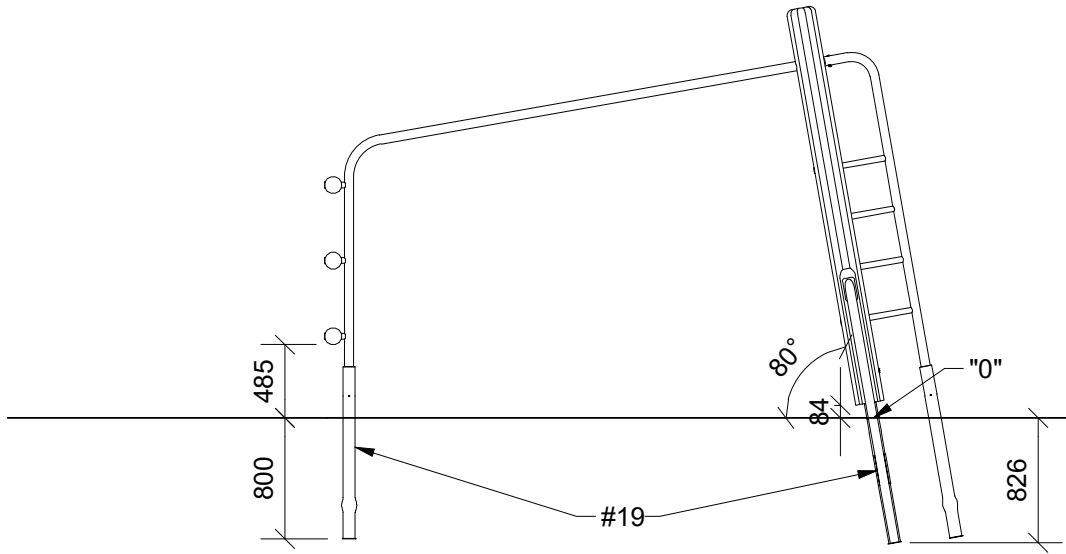

(1/50)

5,5h

x1

41m²

8,3x5,3x2,8m

~289 kg

~0,18m³

310x320x110cm

95kg

Parts List

QTY	PART NO	DESCRIP.
1	D11095	Ø200x3590mm, assembled
1	D11097	330x3590mm, assembled
3	RS00020	Ø120x1100mm
1	SR00027	Ø60/80, Side with steps
1	SR00031	Ø54x90 mm
1	SR00032	Ø60,3 Tube for Monkeybars

(1/50)

Parts List

QTY	PART NO	DESCRIP.
4	LE15252	M16x200 mm
2	LE15901	Ø3x16mm PH
1	LE15910	Name tag
1	LE16053	M8 cap nut
1	LE16073	M8x70 mm
4	LE16152	M16 - Ø30 mm
6	LE16167	M12 - Ø32 mm
6	LE16224	M12x120mm bolt
9	LE16556	Ø42/38mm
1	SR00031	Ø54x90 mm