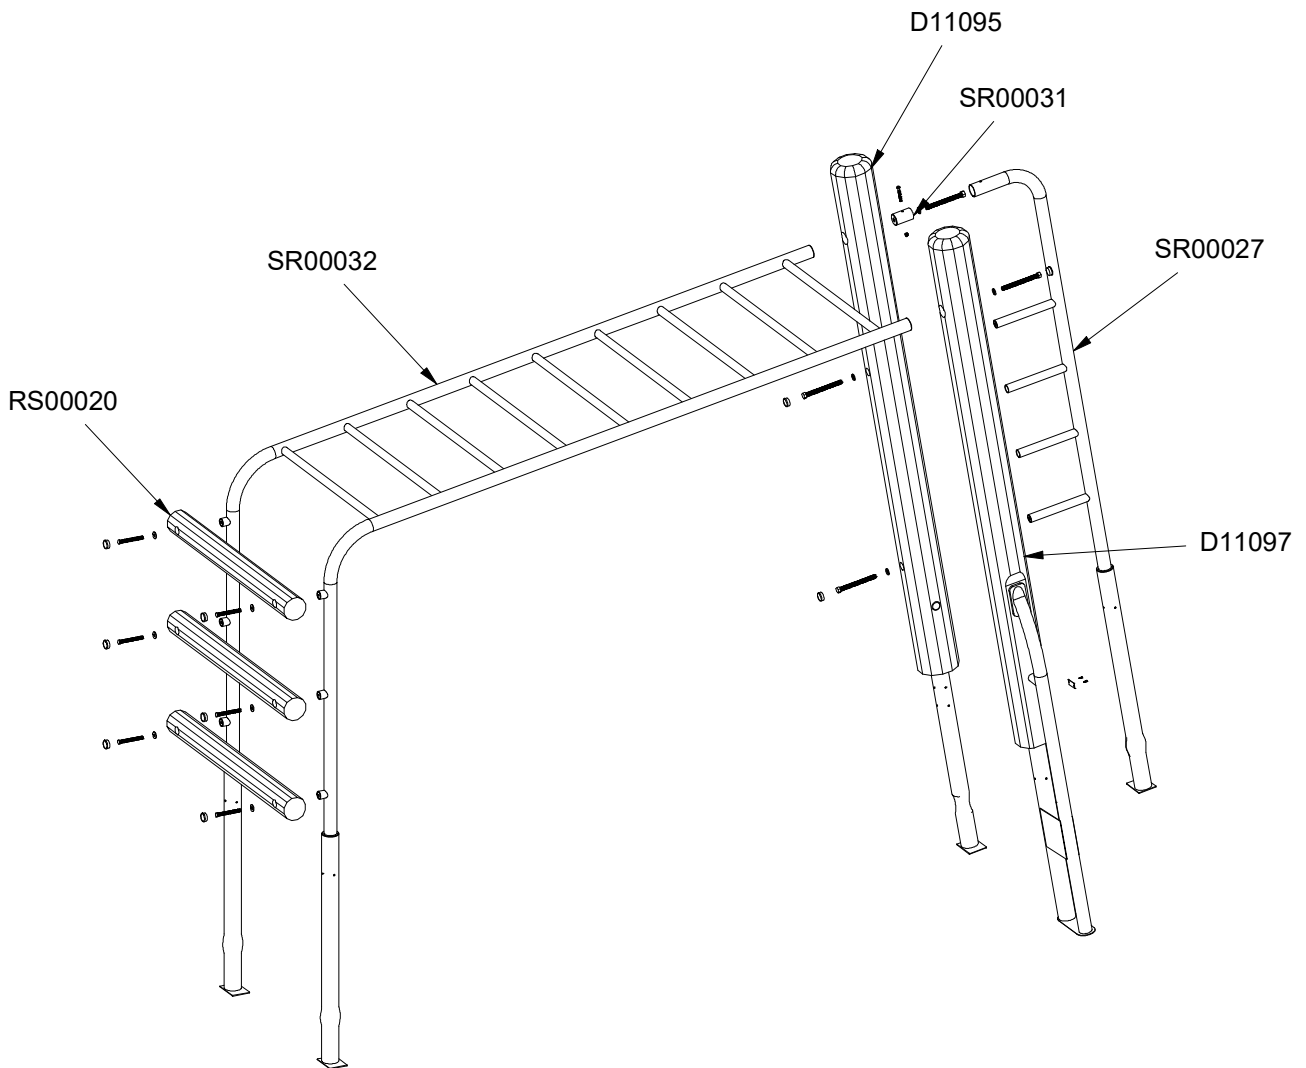

(1/50)

5,5h

x1

41m²

8,3x5,3x2,8m

~289 kg

~0,18m³

310x320x110cm

95kg

Parts List

QTY	PART NO	DESCRIP.
1	D11095	Ø200x3590mm, assembled
1	D11097	330x3590mm, assembled
3	RS00020	Ø120x1100mm
1	SR00027	Ø60/80, Side with steps
1	SR00031	Ø54x90 mm
1	SR00032	Ø60,3 Tube for Monkeybars

(1/50)

Parts List

QTY	PART NO	DESCRIP.
4	LE15252	M16x200 mm
2	LE15901	Ø3x16mm PH
1	LE15910	Name tag
1	LE16053	M8 cap nut
1	LE16073	M8x70 mm
4	LE16152	M16 - Ø30 mm
6	LE16167	M12 - Ø32 mm
6	LE16224	M12x120mm bolt
9	LE16556	Ø42/38mm
1	SR00031	Ø54x90 mm