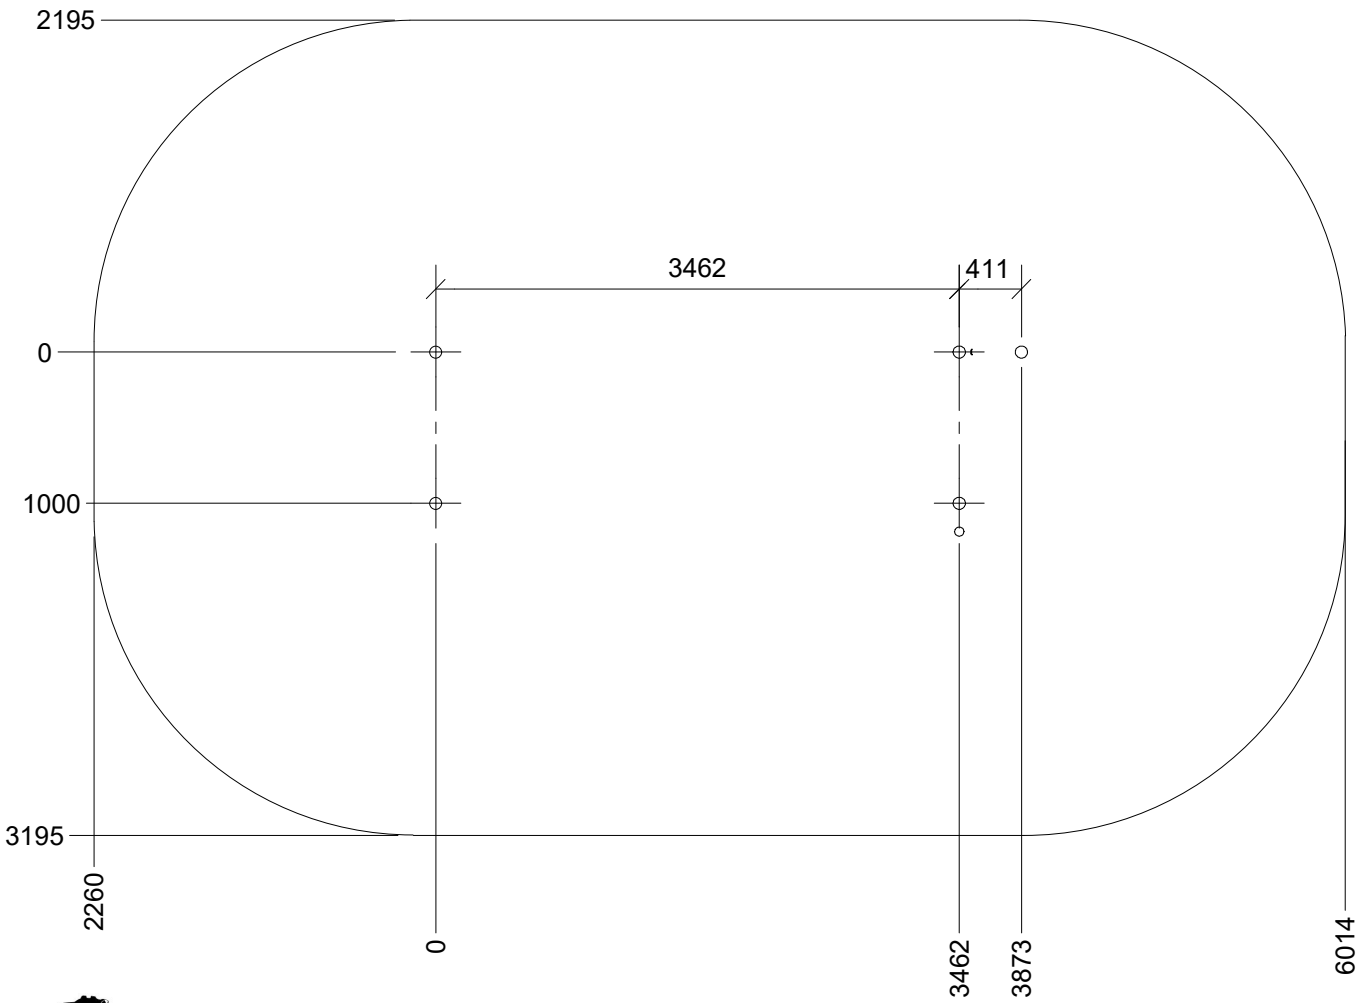

(1/50)

5,5h

x1

41m²

8,3x5,3x2,8m

~289 kg

~0,18m³

310x320x110cm

95kg

Parts List

QTY	PART NO	DESCRIP.
1	D11095	Ø200x3590mm, assembled
1	D11097	330x3590mm, assembled
3	RS00020	Ø120x1100mm
1	SR00027	Ø60/80, Side with steps
1	SR00031	Ø54x90 mm
1	SR00032	Ø60,3 Tube for Monkeybars

(1/50)

Parts List

QTY	PART NO	DESCRIP.
4	LE15252	M16x200 mm
2	LE15901	Ø3x16mm PH
1	LE15910	Name tag
1	LE16053	M8 cap nut
1	LE16073	M8x70 mm
4	LE16152	M16 - Ø30 mm
6	LE16167	M12 - Ø32 mm
6	LE16224	M12x120mm bolt
9	LE16556	Ø42/38mm
1	SR00031	Ø54x90 mm