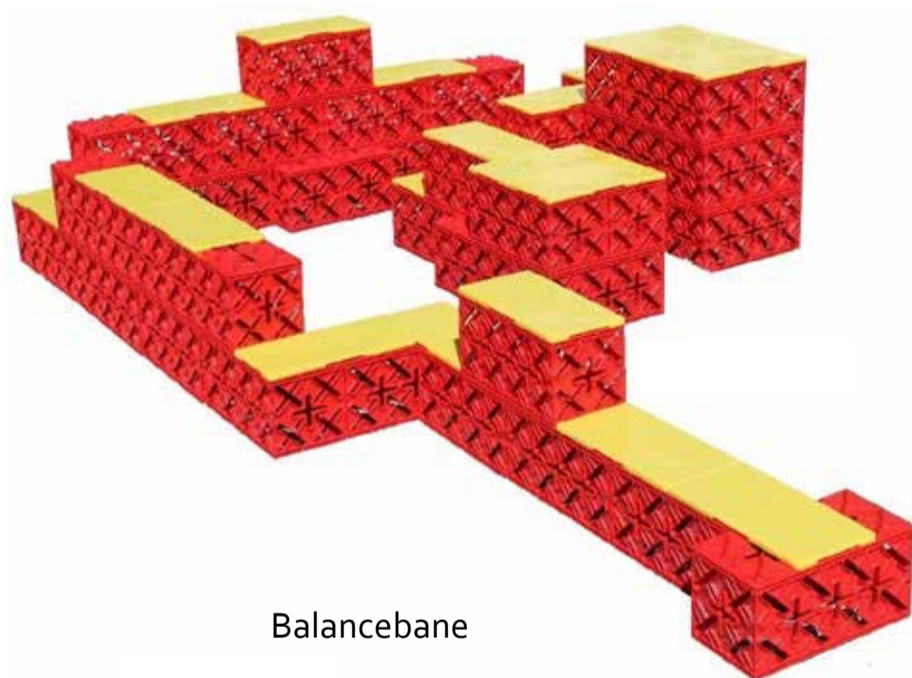

Balancebane