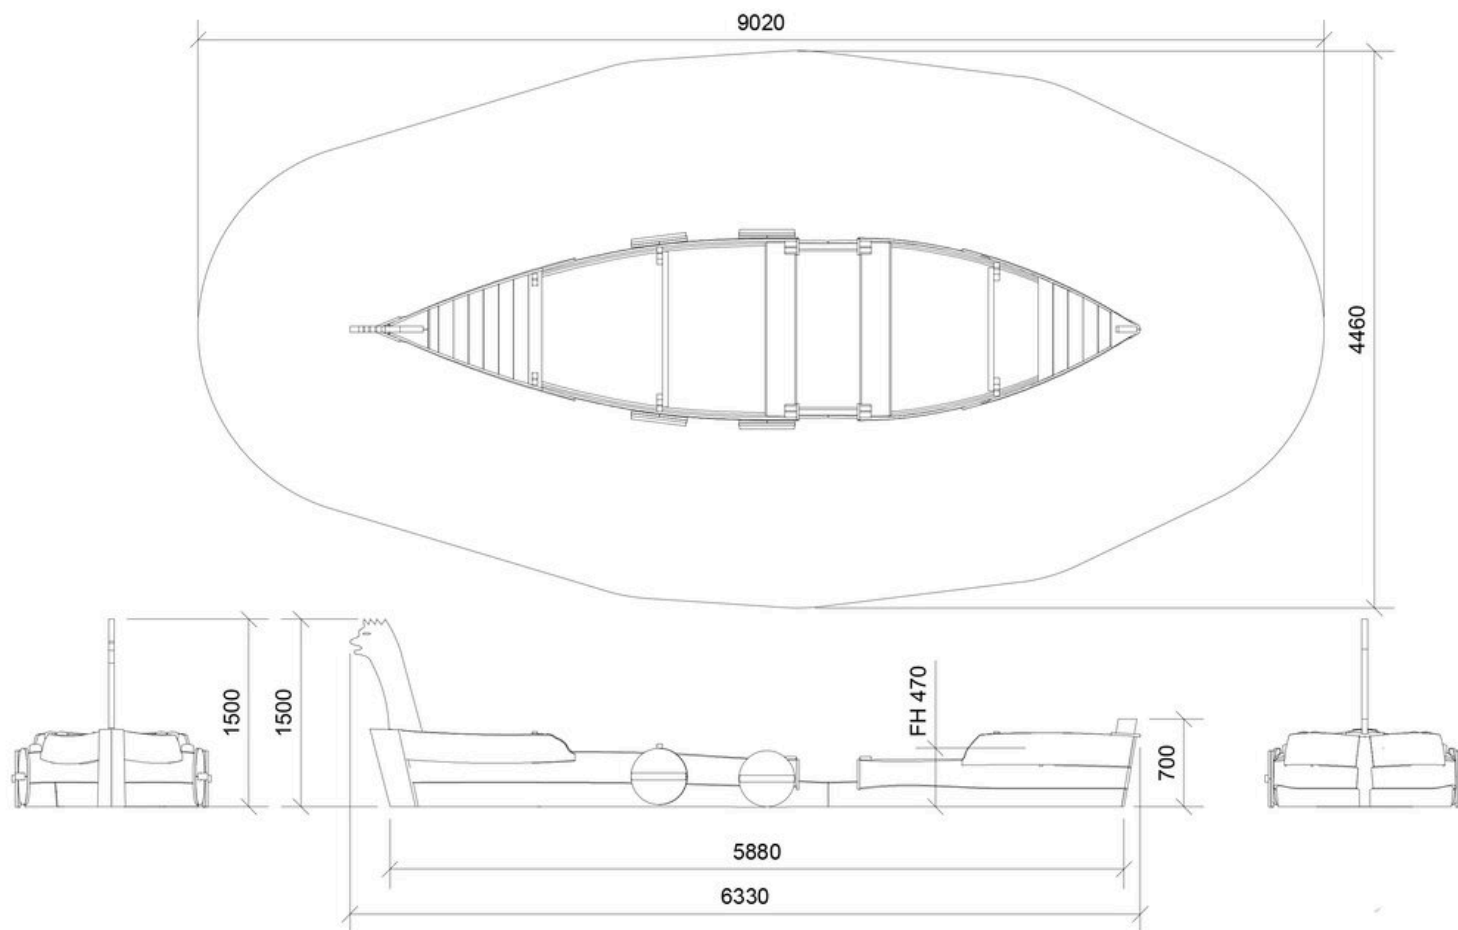

Klik eller scan

Produktbeskrivelse

Alder	2+
Antal brugere	8
Farve	Ufarvet
Primære materialer	Robinia, Kernefy, Douglas
Forankring	Robinia i jord
Faldhøjde	
Dimensioner (lxbxh)	6,3 x x 1,5 m
Faldområde	
Mindsterum	9 x 4,5 x 1,5 m

Variation	Farve	Forankring
LE20958	Kastanje	Robinia i jord

Garanti (<u>Vilkår og betingelser</u>)	
Robinia	15 år
Kernefy	10 år
Douglas	10 år

Montagetid

Forankring
Robinia i jord

Største del

Antal montører

Betonmængde