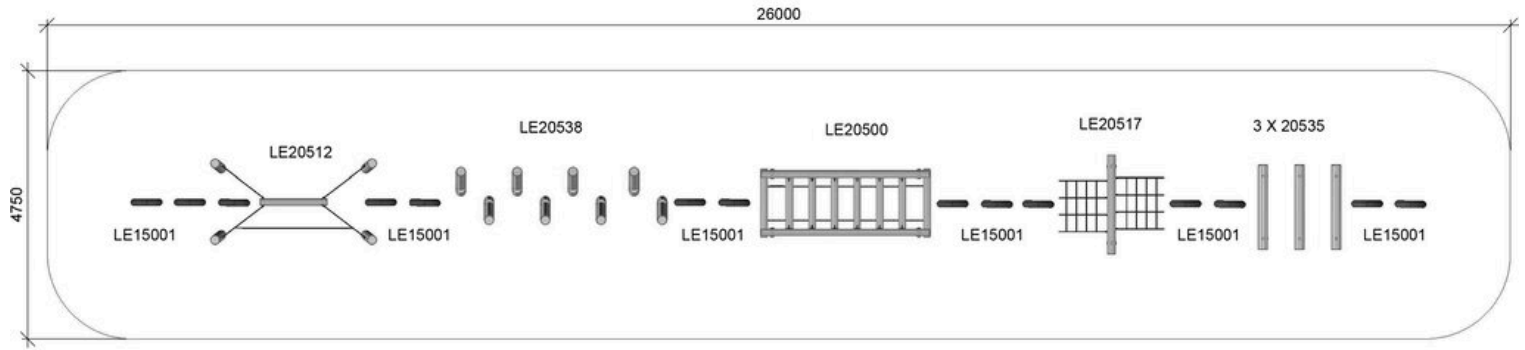

1:100

Montagetid

Forankring
Robinia i jord

Største del

Antal montører

Betonmængde

Tungeste del