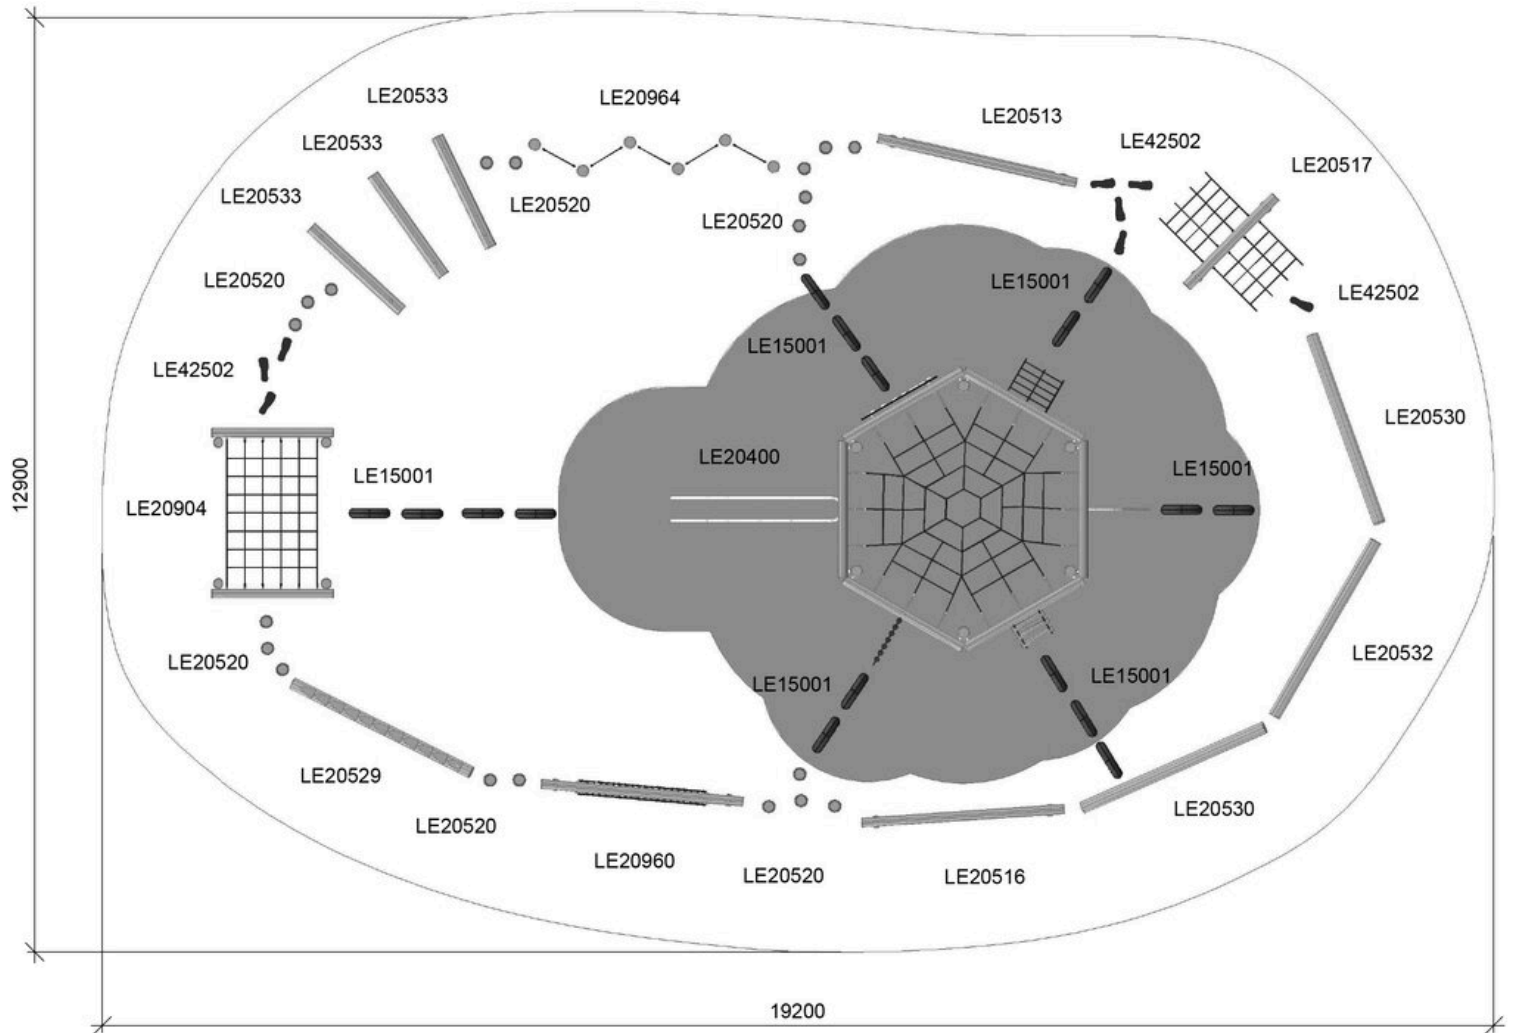

Klik eller scan

Produktbeskrivelse

Motorikbane 5

Alder	5+
Antal brugere	35
Farve	Ufarvet
Primære materialer	Robinia, Taifun, Rustfri stål, Gummi
Forankring	Robinia i jord
Faldhøjde	2,3 m
Dimensioner (lxbxh)	x x m
Faldområde	
Mindsterum	19 x 13 x 3 m

Variation	Farve	Forankring
LE20624	Kastanje	Robinia i jord

Garanti ([Vilkår og betingelser](#))

Robinia	15 år
Taifun	5 år
Rustfri stål	25 år
Gummi	2 år

1:100

Montagetid

Forankring
Robinia i jord

Største del

Antal montører

Betonmængde

Tungeste del