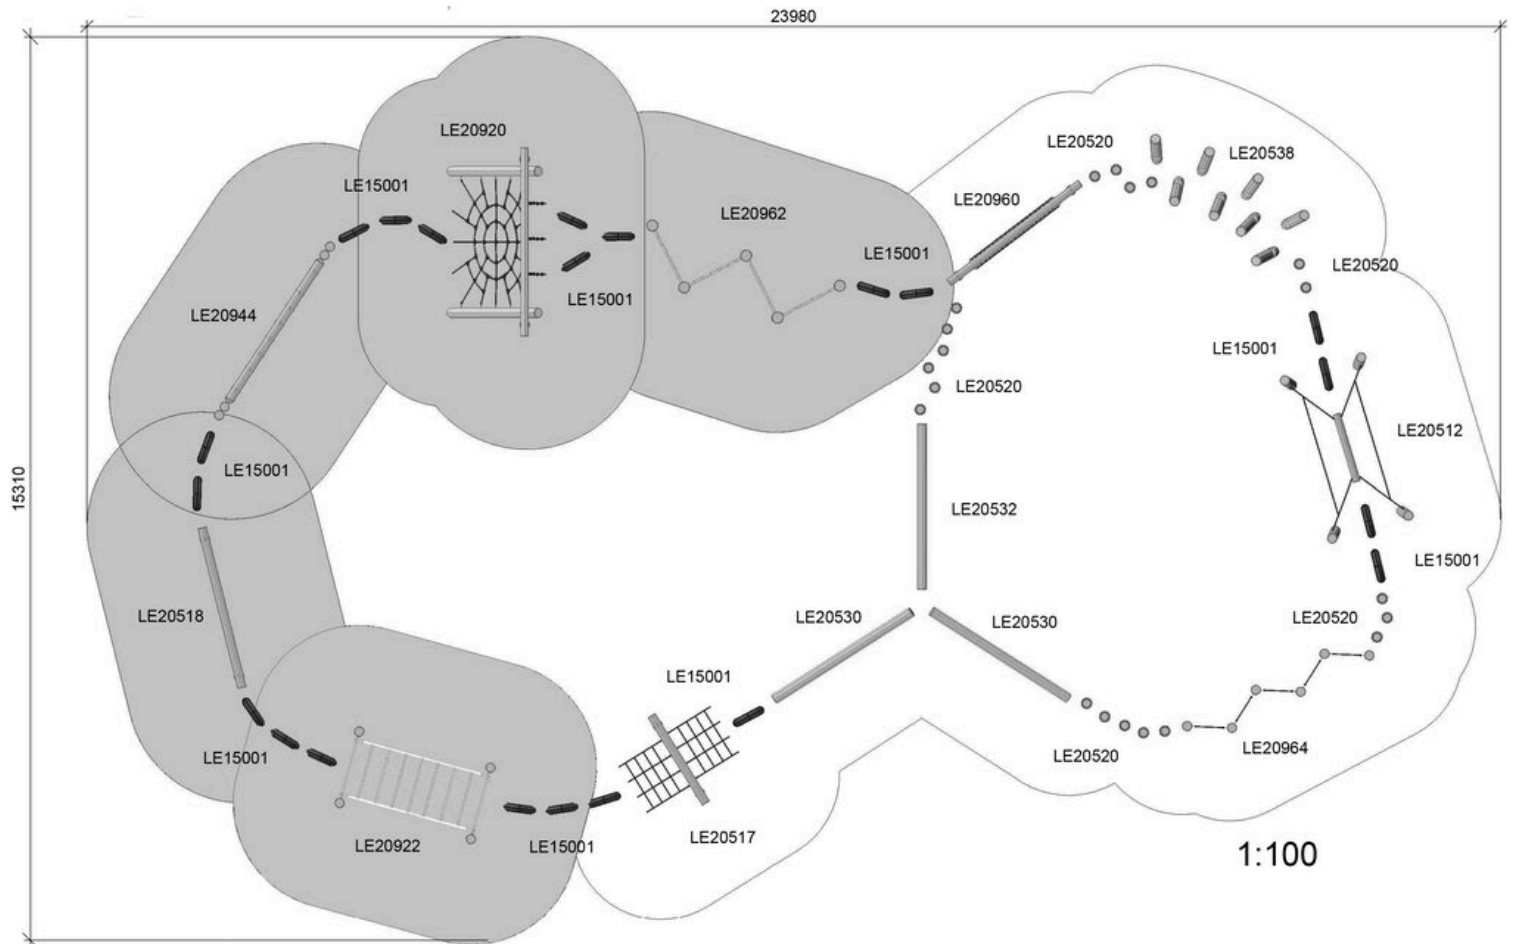

Montagetid

Forankring
Robinia i jord

Største del

Antal montører

Betonmængde

Tungeste del