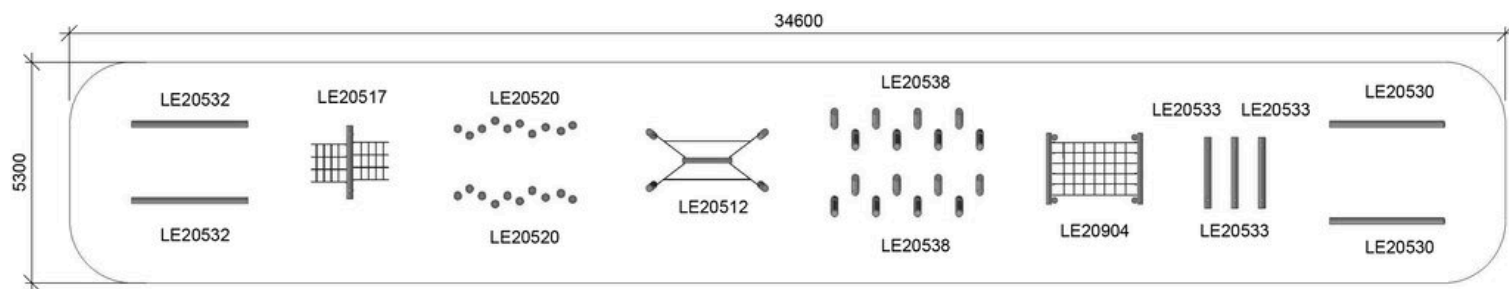

1:150

Montagetid

Forankring
Robinia i jord

Største del

Antal montører

Betonmængde

Tungeste del