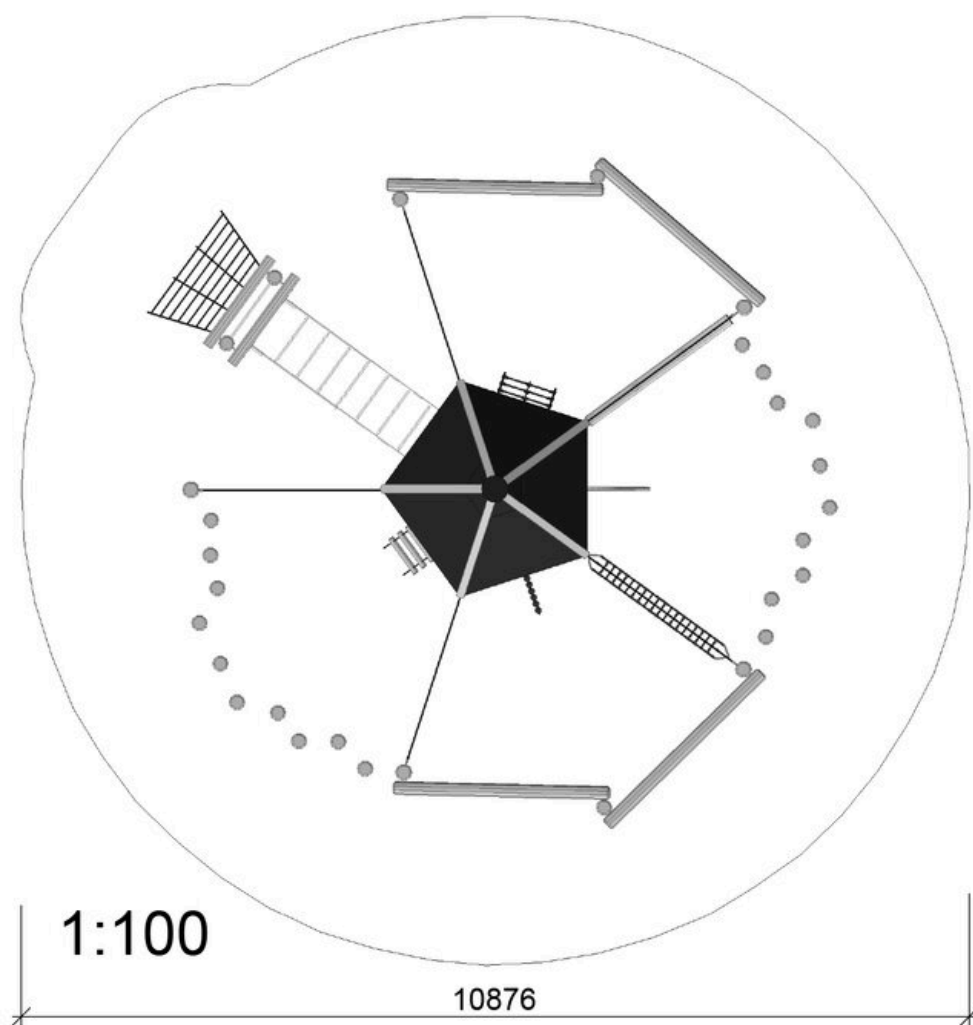

Montagetid

Forankring
Robinia i jord

Største del

Antal montører

Betonmængde

Tungeste del