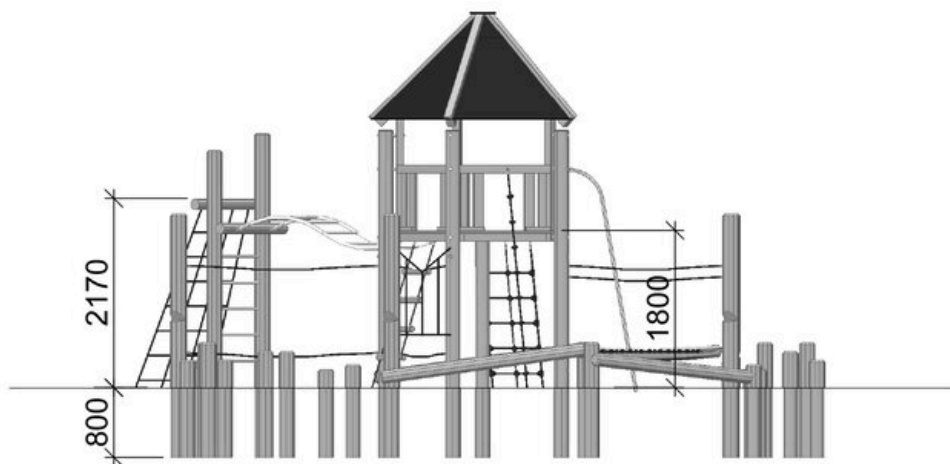

Montagetid

Forankring
Robinia i jord

Største del

Antal montører

Betonmængde

Tungeste del