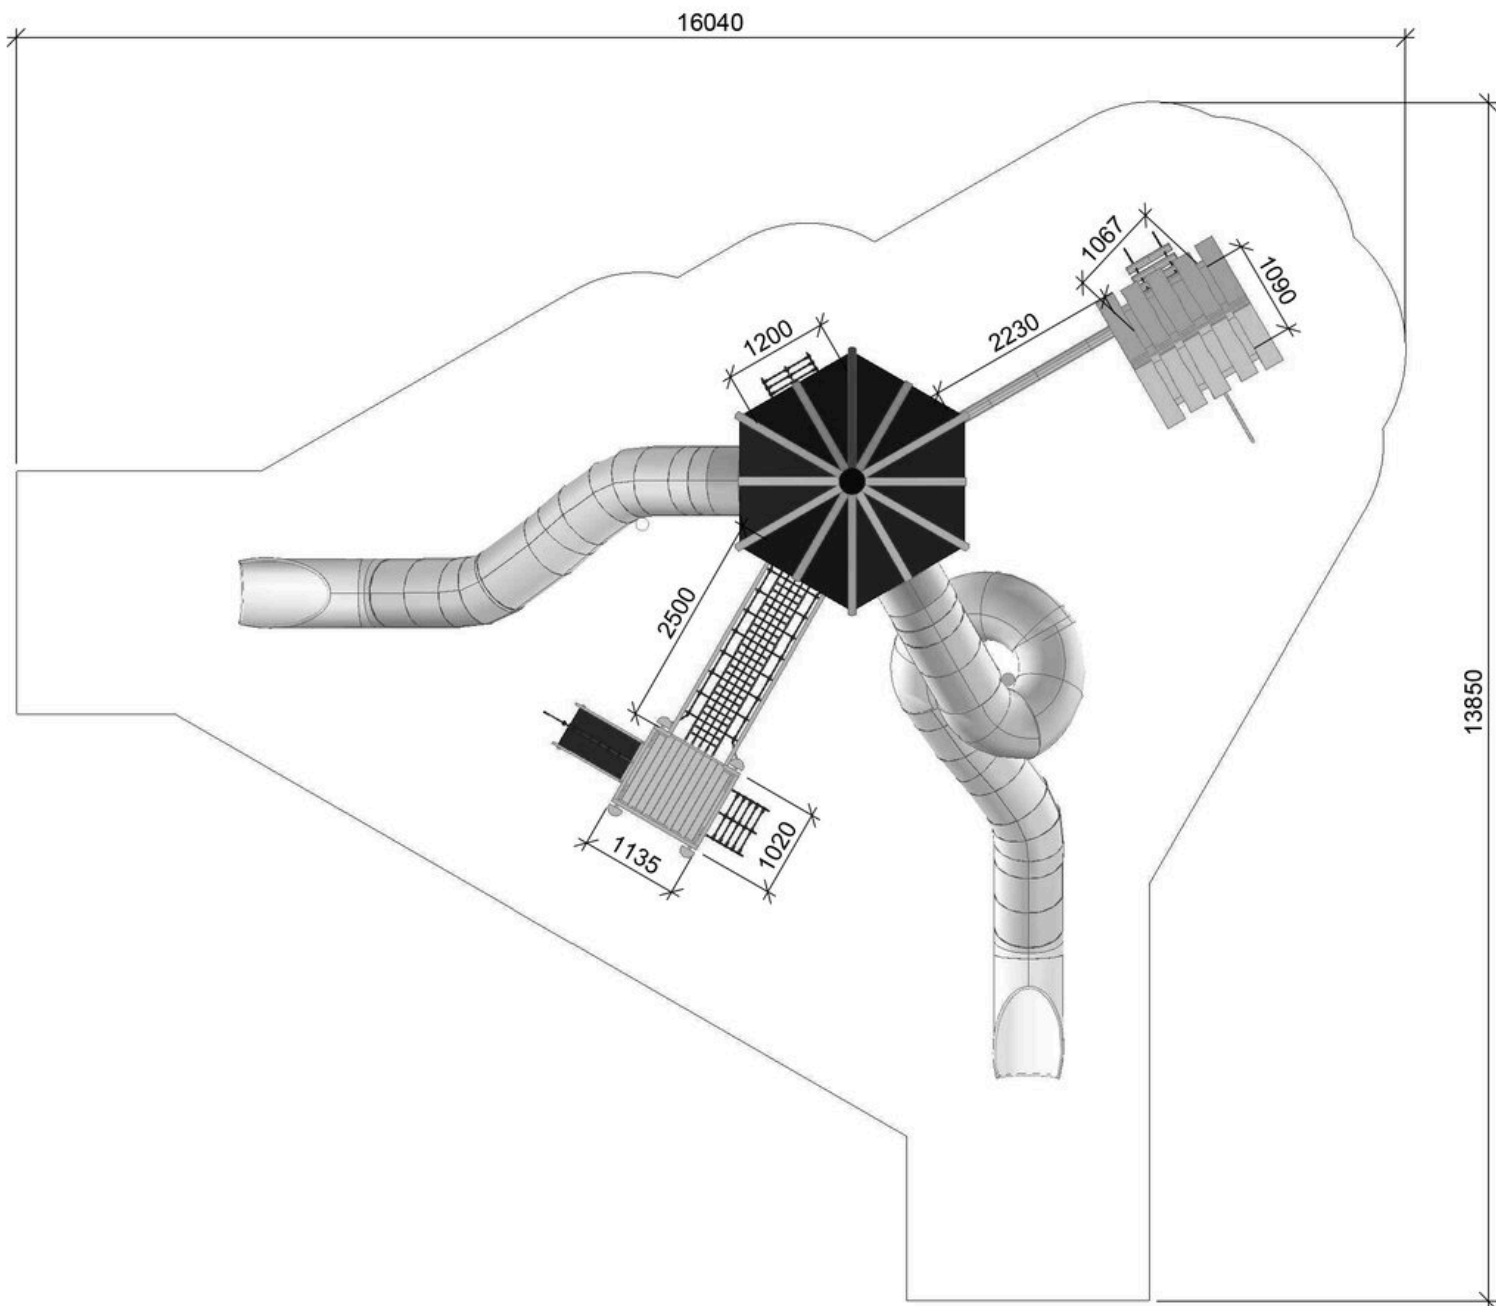

Montagetid

Forankring
Robinia i jord

Største del

Antal montører

Betonmængde

Tungeste del