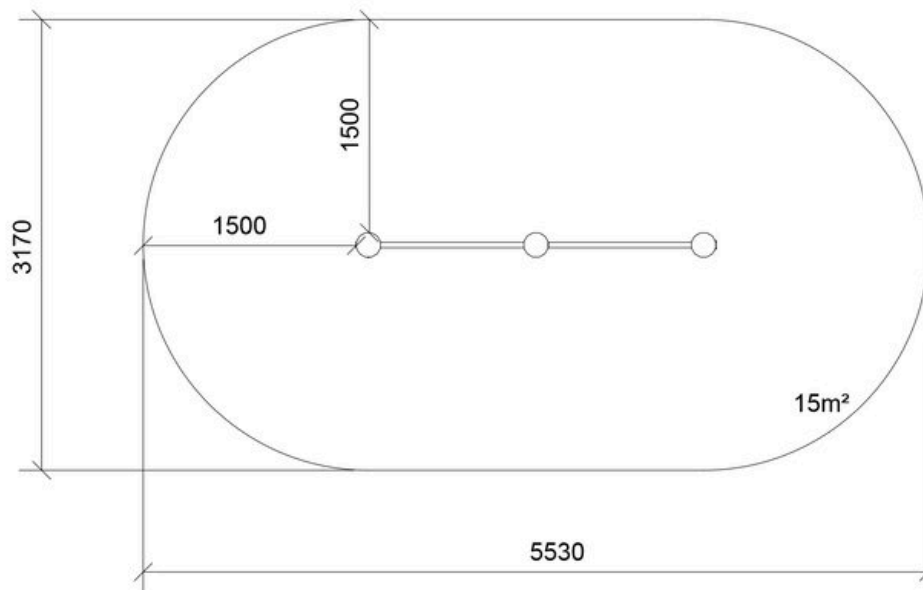

Stativet fremmer også social leg, da flere børn kan lege samtidig, hvilket styrker samarbejde og interaktion. En sjov og alsidig tilføjelse til enhver legeplads!

Dette redskab, som er en del af vores Core-serie, har stolper med en diameter på Ø16-18 cm.

Alder	4+
Antal brugere	2
Farve	Ufarvet
Primære materialer	Robinia, Rustfri stål
Forankring	Robinia i jord
Faldhøjde	1,3 m
Dimensioner (lxbxh)	2,5 x 0,2 x 1,6 m
Faldområde	15 m ²
Mindsterum	5,6 x 3,2 x 1,6 m

Variation	Farve	Forankring
LE20539	Kastanje	Robinia i jord

Garanti ([Vilkår og betingelser](#))

Robinia	15 år
Rustfri stål	25 år

(1 : 50)

(1 : 50)

Montagetid
4 timer

Forankring
Robinia i jord

Største del
Ø18 x 235 cm

Antal montører
2

Betonmængde
0,11 m³

Tungeste del
55 kg