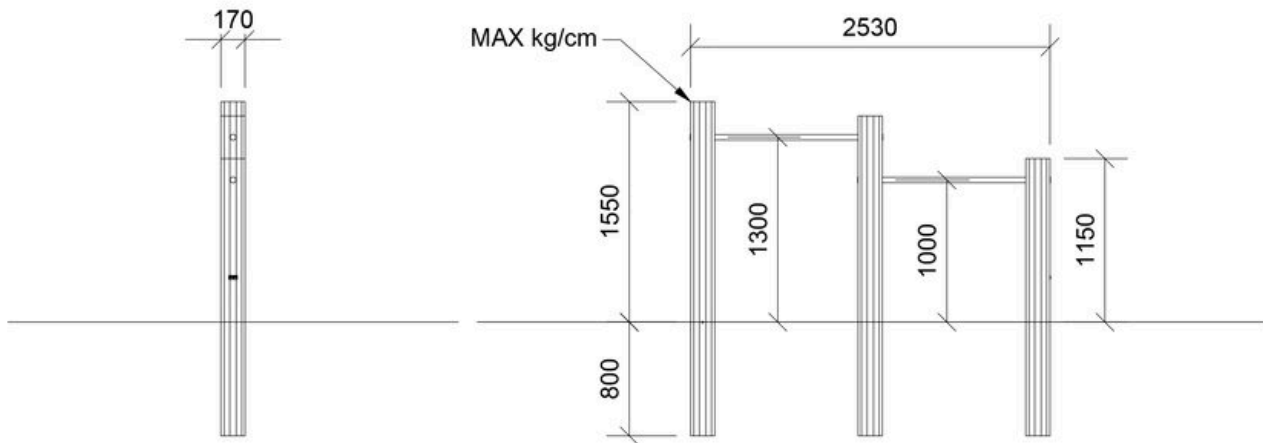

Stativet fremmer også social leg, da flere børn kan lege samtidig, hvilket styrker samarbejde og interaktion. En sjov og alsidig tilføjelse til enhver legeplads!

Dette redskab, som er en del af vores Core-serie, har stolper med en diameter på Ø16-18 cm.

Alder	4+
Antal brugere	2
Farve	Ufarvet
Primære materialer	Robinia, Rustfri stål
Forankring	Robinia i jord
Faldhøjde	1,3 m
Dimensioner (lxbxh)	2,5 x 0,2 x 1,6 m
Faldområde	15 m ²
Mindsterum	5,6 x 3,2 x 1,6 m

Variation	Farve	Forankring
LE20539	Kastanje	Robinia i jord

Garanti ([Vilkår og betingelser](#))

Robinia	15 år
Rustfri stål	25 år

(1 : 50)

(1 : 50)

Montagetid
4 timer

Forankring
Robinia i jord

Største del
Ø18 x 235 cm

Antal montører
2

Betonmængde
0,11 m³

Tungeste del
55 kg