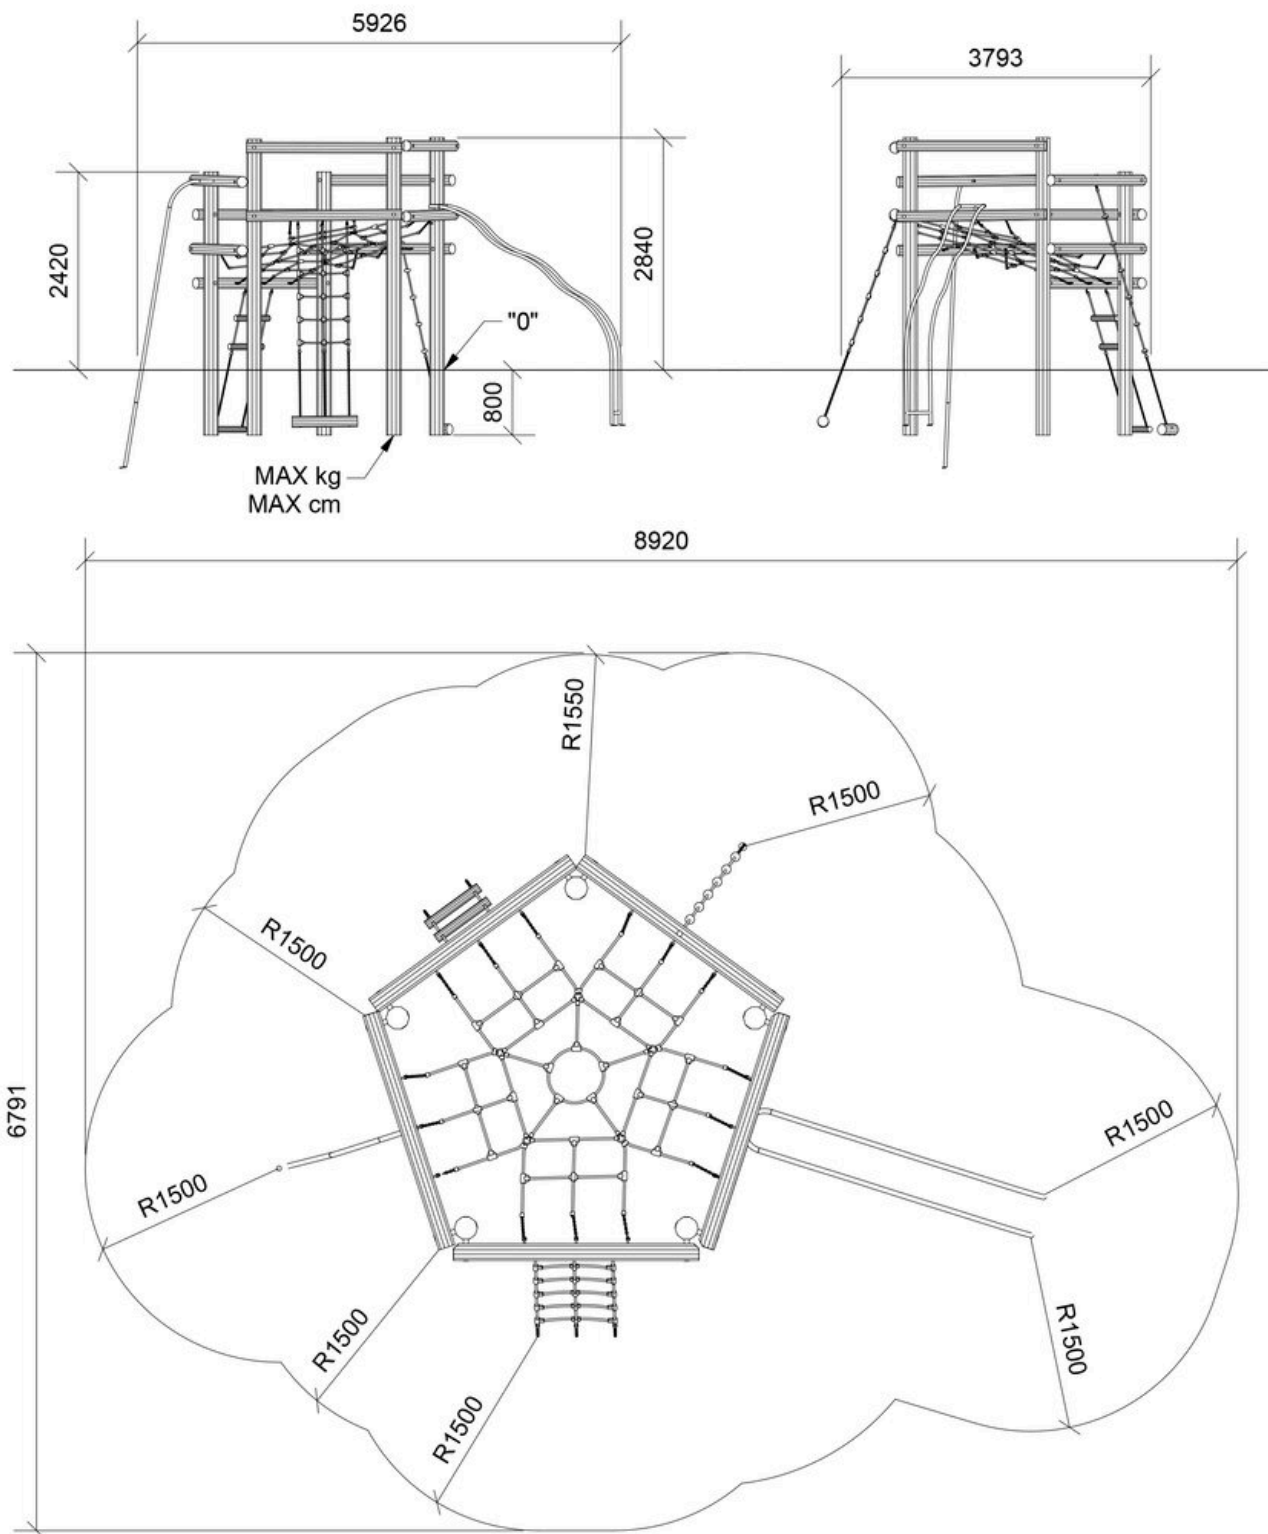

### Produktbeskrivelse

Alder	5+
Antal brugere	8
Farve	Ufarvet
Primære materialer	Robinia, Taifun, Rustfri stål
Forankring	Robinia i jord
Faldhøjde	2 m
Dimensioner (lxbxh)	5,9 x 3,8 x 2,8 m
Faldområde	42 m <sup>2</sup>
Mindsterum	9 x 6,8 x 2,9 m

### Garanti ([Vilkår og betingelser](#))

Robinia	15 år
Taifun	5 år
Rustfri stål	25 år

Montagetid  
**15 timer**

Forankring  
**Robinia i jord**

Største del  
**Ø18 x 364 cm**

Antal montører  
**2**

Betonmængde  
**0,27 m<sup>3</sup>**

Tungeste del  
**78 kg**