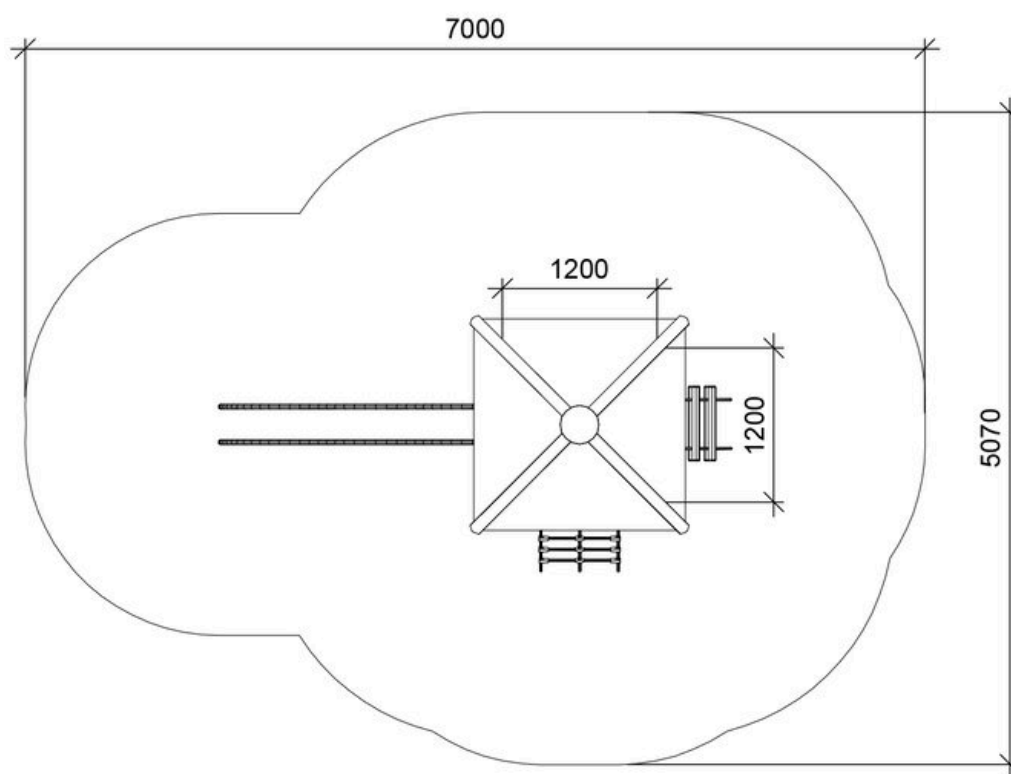

Montagetid

Forankring
Robinia i jord

Største del

Antal montører
2

Betonmængde

Tungeste del