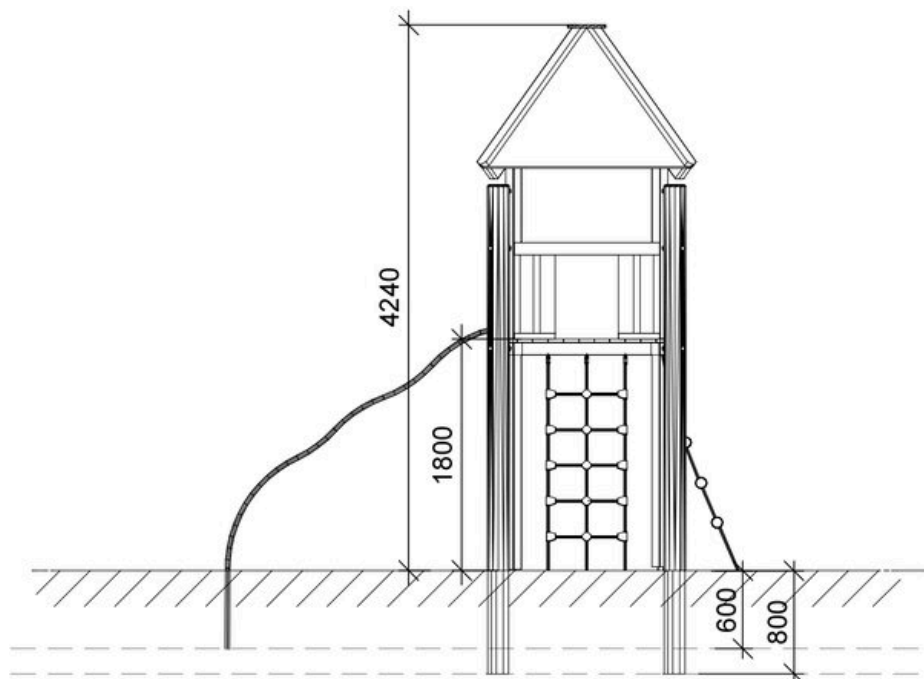

Montagetid

Forankring
Robinia i jord

Største del

Antal montører
2

Betonmængde

Tungeste del