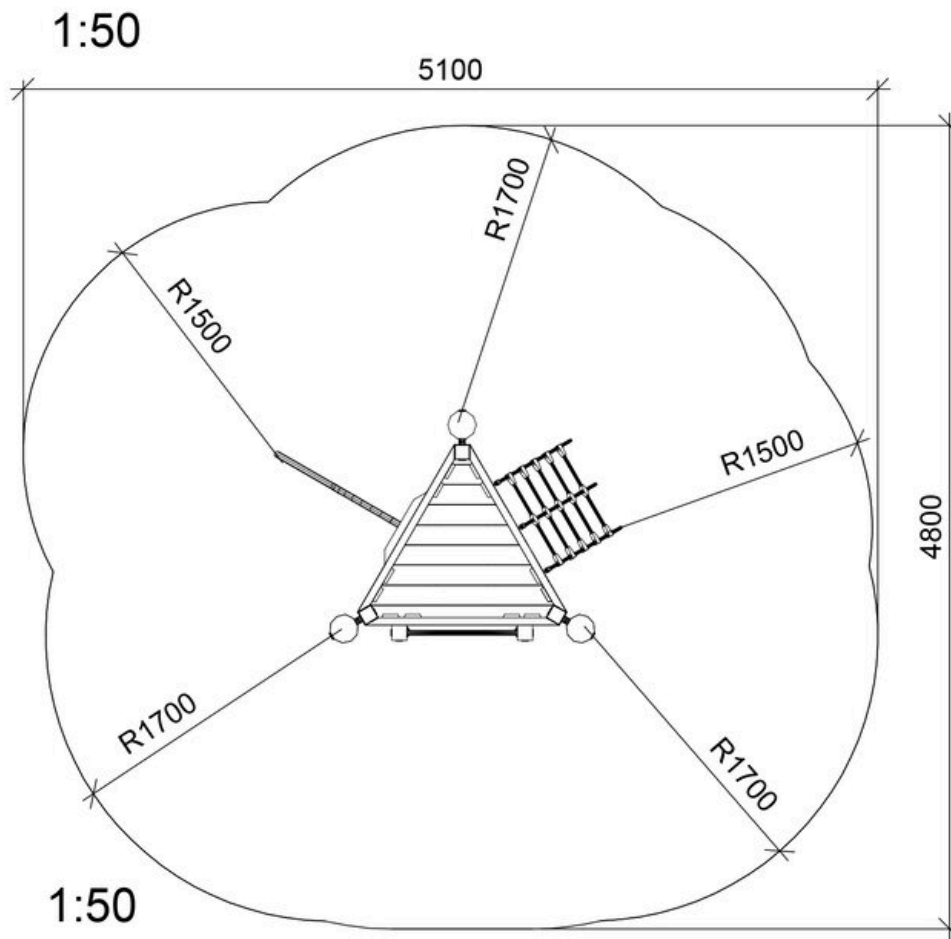

Montagetid

Forankring
Robinia i jord

Største del

Antal montører
2

Betonmængde

Tungeste del