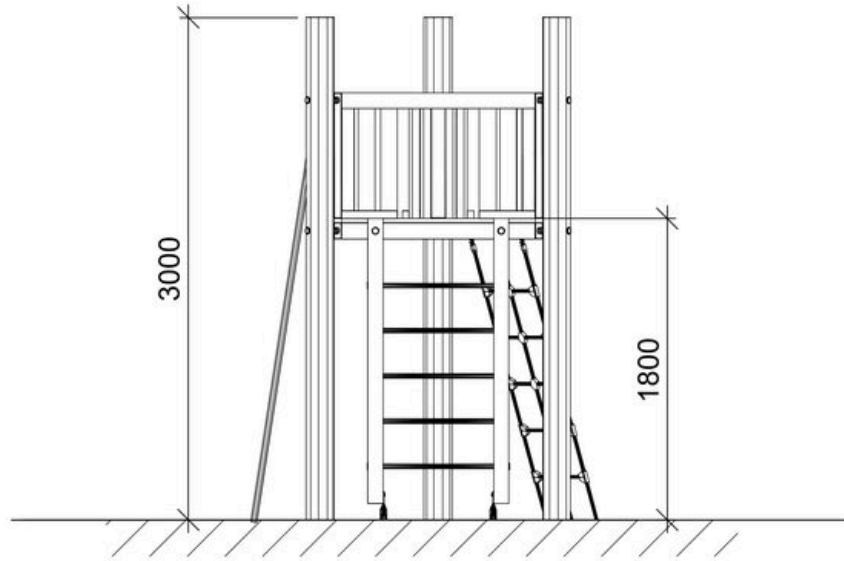

Montagetid

Forankring
Robinia i jord

Største del

Antal montører
2

Betonmængde

Tungeste del