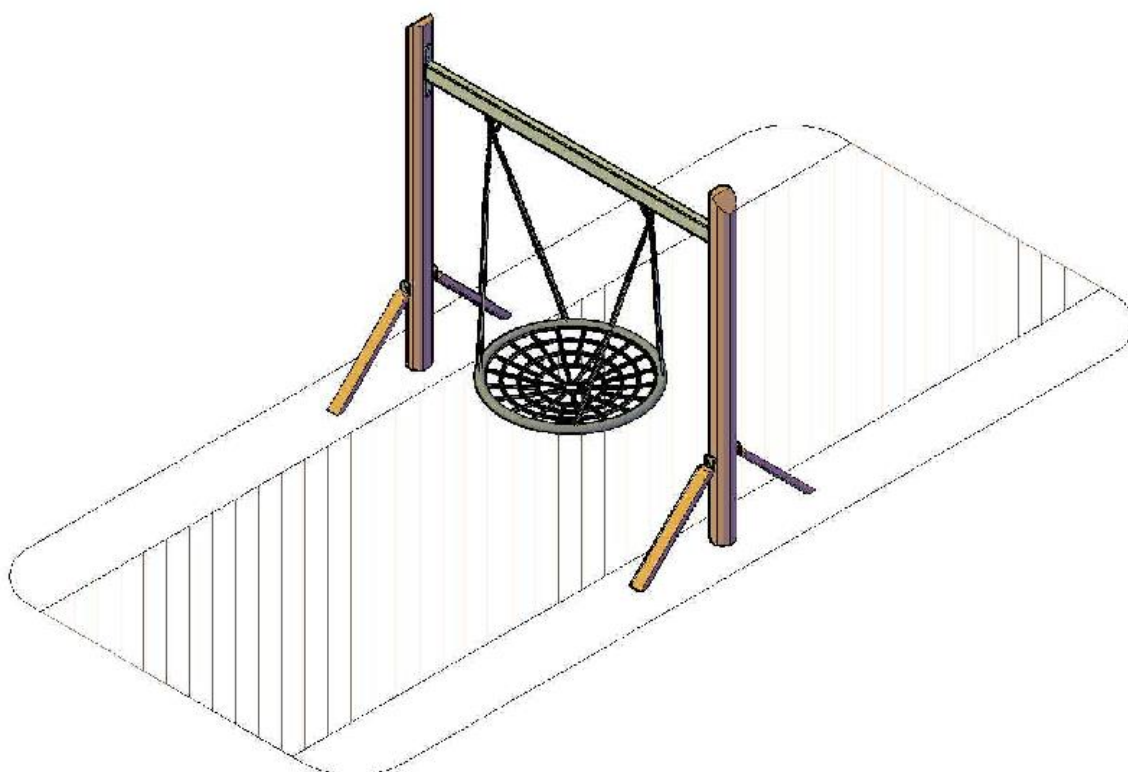

The mark of
responsible forestry

Teknisk information

Forankringsdybde: 110 cm

Krav om faldunderlag:

Max højde fra 0-niveau: 40 cm

Mål: 313 x 290 x 120 cm

Konstruktion under jord:

Støbning

Farve:

Materialer:

Behandling:

copla
Legepladser