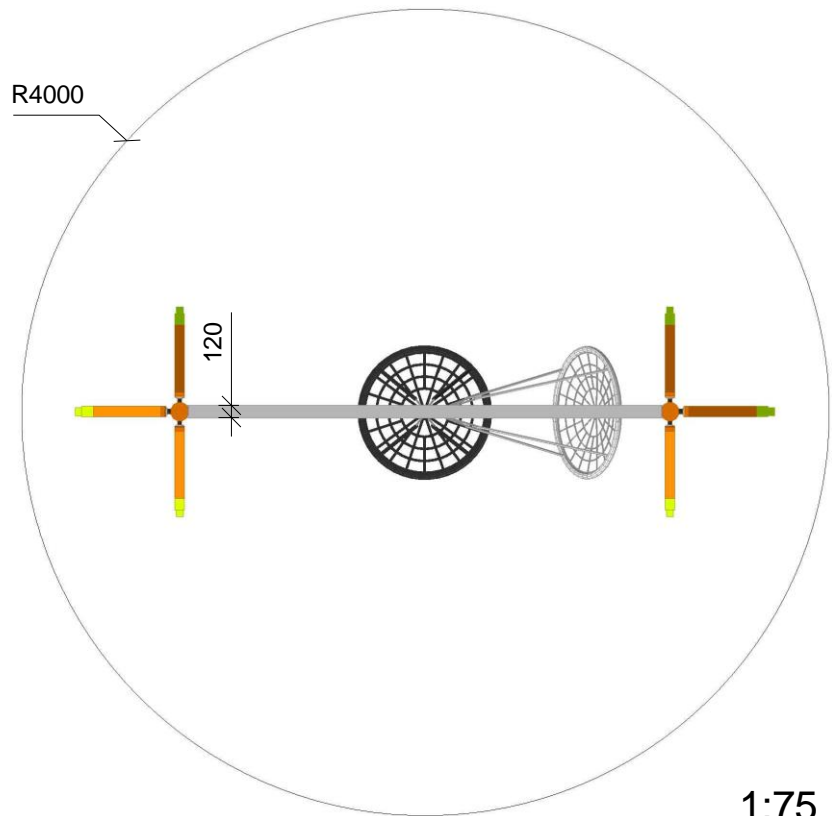

## Teknisk information

Forankringsdybde: 110 cm  
Krav om faldunderlag: Ja  
Max højde fra 0-niveau: 150 cm  
Mål: 300 x 470 x 120 cm  
Konstruktion under jord: Støbning  
Farve:  
Materialer:  
Behandling:

**copla**  
Legepladser

Faldområde Ø 800 cm