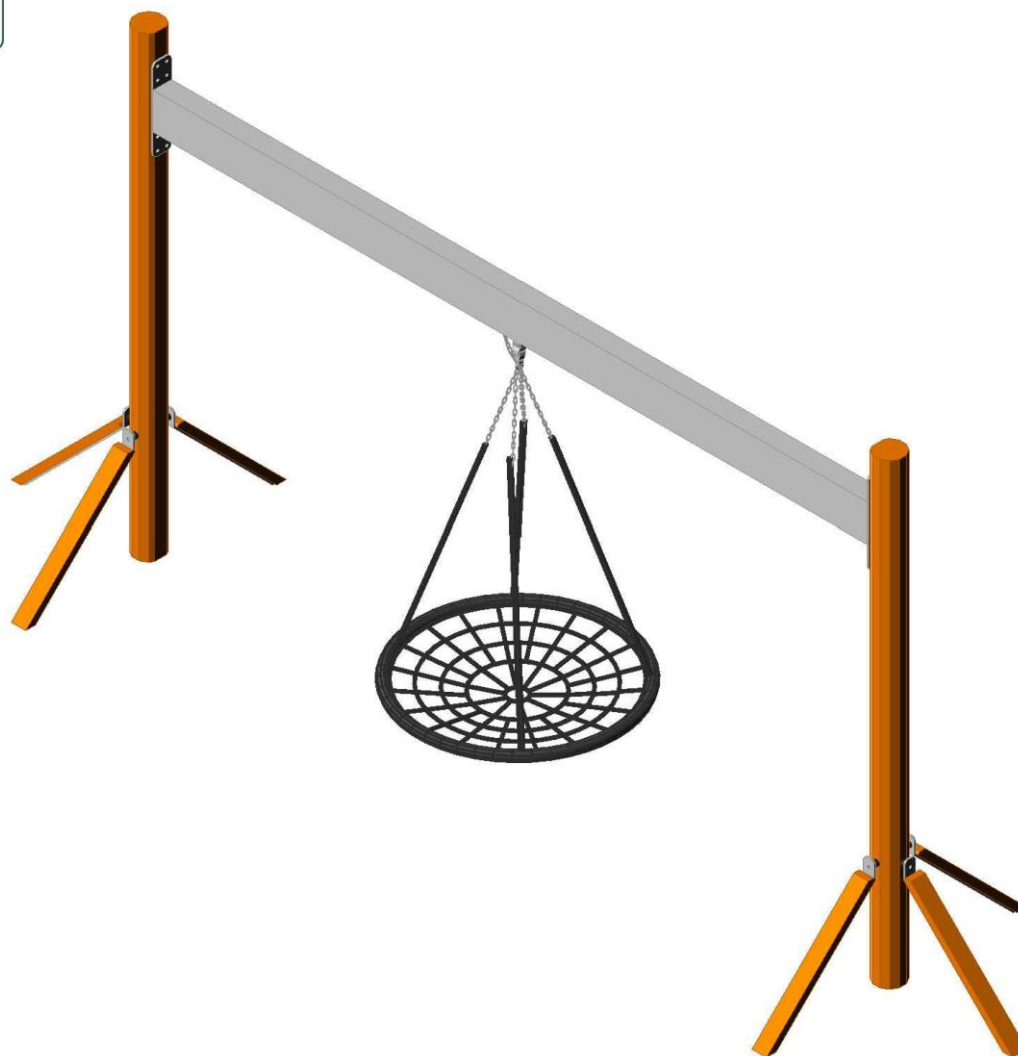

## Teknisk information

Forankringsdybde: 110 cm  
Krav om faldunderlag: Ja  
Max højde fra 0-niveau: 150 cm  
Mål: 300 x 470 x 120 cm  
Konstruktion under jord: Støbning  
Farve:  
Materialer:  
Behandling:

**copla**  
Legepladser

Faldområde Ø 800 cm