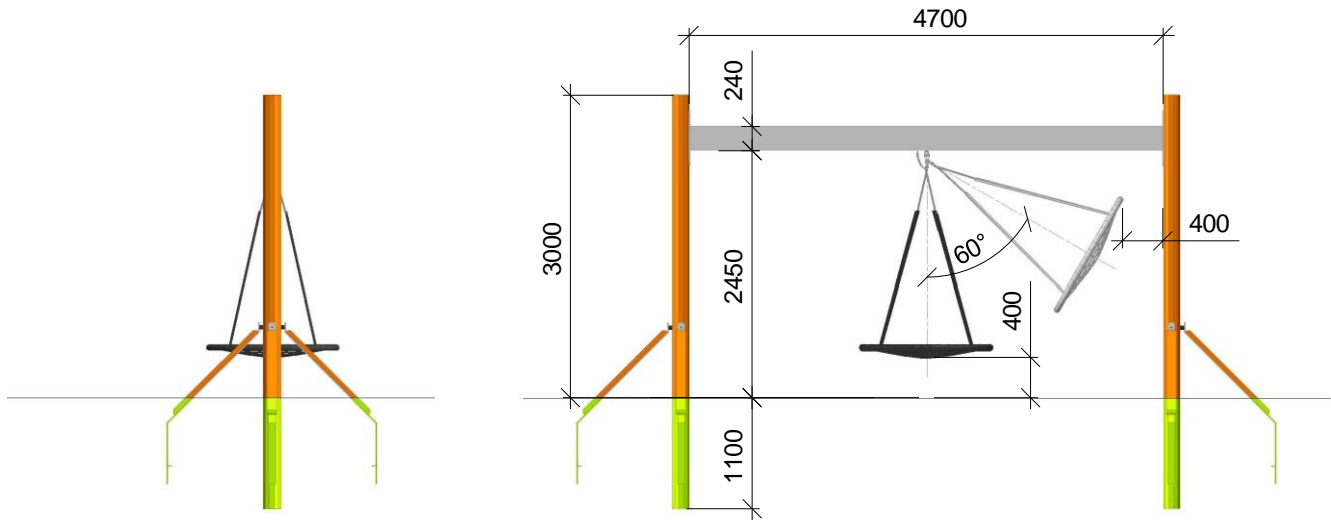

## Teknisk information

Forankringsdybde: 110 cm  
Krav om faldunderlag: Ja  
Max højde fra 0-niveau: 150 cm  
Mål: 300 x 470 x 120 cm  
Konstruktion under jord: Støbning  
Farve:  
Materialer:  
Behandling:

**copla**  
Legepladser

Faldområde Ø 800 cm