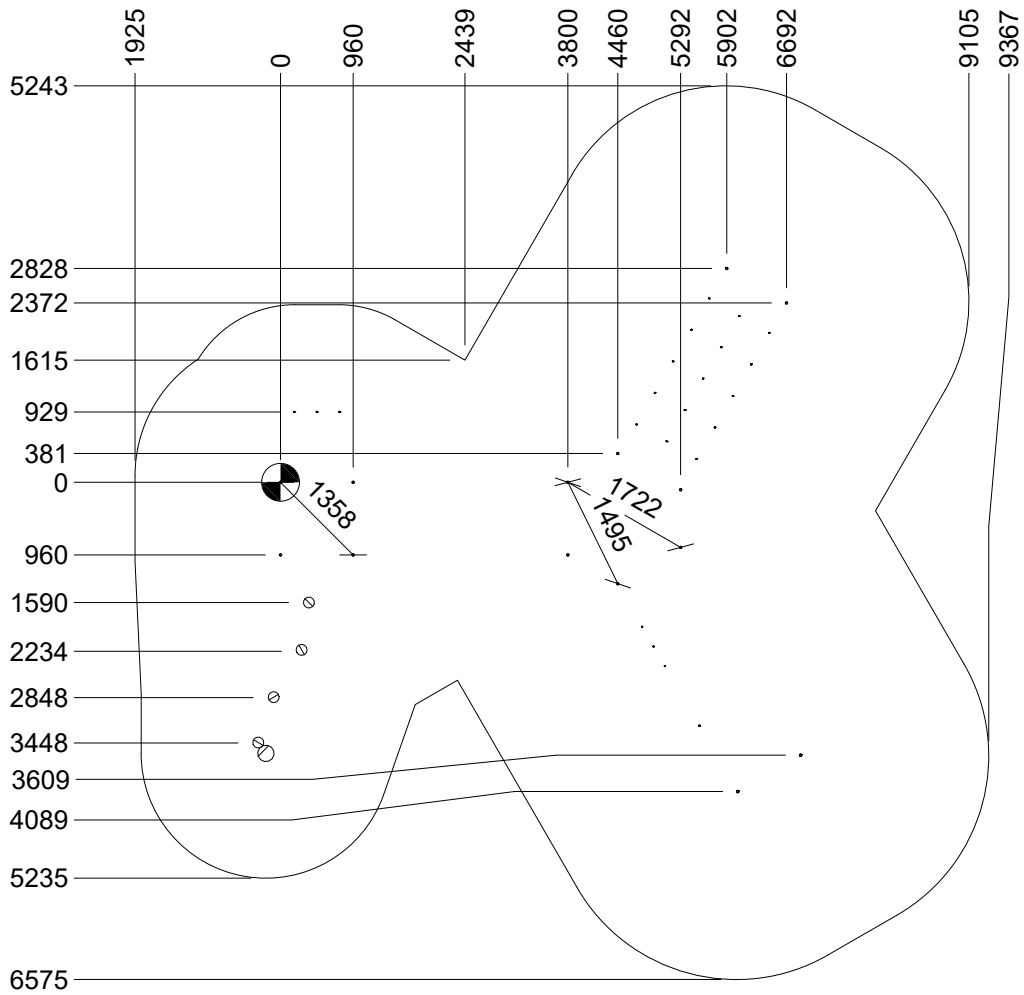

C10001

1/7

**copla**  
leg, læring og bevægelse

02-03-2022 / Rev.: A

2

15 h

92 m<sup>2</sup>

11,03 x 11,8 x 3,1 m

~1191 kg

~0,8 m<sup>3</sup>

280 x 105 x 33 cm

Parts List		
QTY	PART NO	Comments
1	05-502	See fittings on drawing
1	05-505	See fittings on drawing
1	05-622	See fittings on drawing
1	05-628	See fittings on drawing
1	05-630	
2	D10264	
2	D10308	
1	D10310	
2	D10312	
1	D10313	
1	LE20362	
2	TV00026	

Parts List - Fittings		
QTY	PART NO	DESCRIP.
7	LE13100	Shackle
8	LE16023	M12x80mm
3	LE16035	M10x90mm
4	LE16037	M10x110, Eyebolt
4	LE16054	M10 cap nut
4	LE16093	M10x130mm
8	LE16098	M12x1,25mm nut
4	LE16104	M10x1,25mm nut
4	LE16153	M10 - Ø29mm
12	LE16156	M10-Ø20
8	LE16167	M12 - Ø32 mm
8	LE16192	5x80mm
4	LE16322	Ø8x80 Dh
11	LE16502	Spacer 6mm
12	LE16556	Ø42/38mm

A-A ( 1 : 100 )

B-B ( 1/25 )

D ( 1/5 )

C ( 1/5 )

NORNA  
NORNA 100g  
(LE16604)  
Lubricating paste

E-E ( 1/60 )

F ( 1/5 )

H-H ( 1/50 )