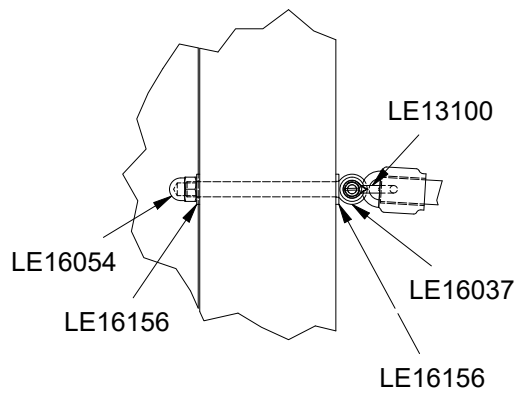

D (1/5)

NORNA
NORNA 100g
(LE16604)
Lubricating paste