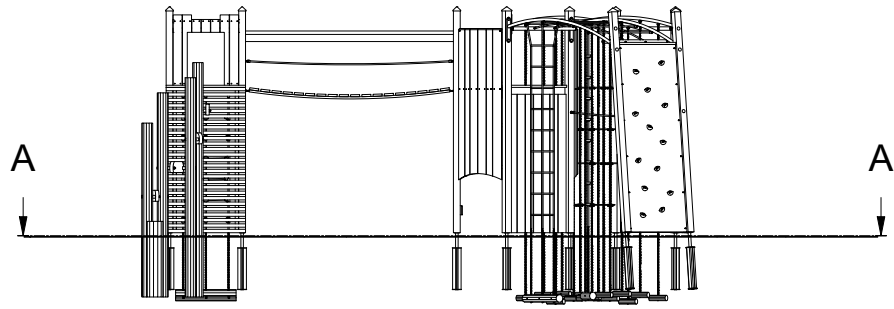

C10001

1/7

**copla**  
leg, læring og bevægelse

02-03-2022 / Rev.: A

2

15 h

92 m<sup>2</sup>

11,03 x 11,8 x 3,1 m

~1191 kg

~0,8 m<sup>3</sup>

280 x 105 x 33 cm

Parts List		
QTY	PART NO	Comments
1	05-502	See fittings on drawing
1	05-505	See fittings on drawing
1	05-622	See fittings on drawing
1	05-628	See fittings on drawing
1	05-630	
2	D10264	
2	D10308	
1	D10310	
2	D10312	
1	D10313	
1	LE20362	
2	TV00026	

Parts List - Fittings		
QTY	PART NO	DESCRIP.
7	LE13100	Shackle
8	LE16023	M12x80mm
3	LE16035	M10x90mm
4	LE16037	M10x110, Eyebolt
4	LE16054	M10 cap nut
4	LE16093	M10x130mm
8	LE16098	M12x1,25mm nut
4	LE16104	M10x1,25mm nut
4	LE16153	M10 - Ø29mm
12	LE16156	M10-Ø20
8	LE16167	M12 - Ø32 mm
8	LE16192	5x80mm
4	LE16322	Ø8x80 Dh
11	LE16502	Spacer 6mm
12	LE16556	Ø42/38mm