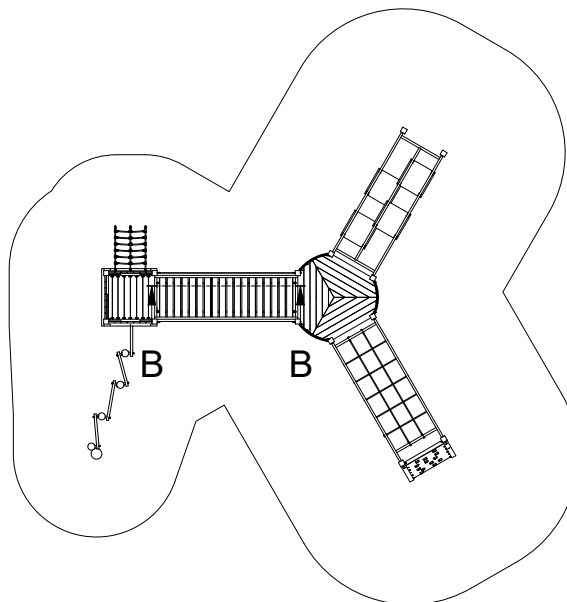

C10001

1/7

**copla**  
leg, læring og bevægelse

02-03-2022 / Rev.: A

2

15 h

92 m<sup>2</sup>

11,03 x 11,8 x 3,1 m

~1191 kg

~0,8 m<sup>3</sup>

280 x 105 x 33 cm

Parts List		
QTY	PART NO	Comments
1	05-502	See fittings on drawing
1	05-505	See fittings on drawing
1	05-622	See fittings on drawing
1	05-628	See fittings on drawing
1	05-630	
2	D10264	
2	D10308	
1	D10310	
2	D10312	
1	D10313	
1	LE20362	
2	TV00026	

Parts List - Fittings		
QTY	PART NO	DESCRIP.
7	LE13100	Shackle
8	LE16023	M12x80mm
3	LE16035	M10x90mm
4	LE16037	M10x110, Eyebolt
4	LE16054	M10 cap nut
4	LE16093	M10x130mm
8	LE16098	M12x1,25mm nut
4	LE16104	M10x1,25mm nut
4	LE16153	M10 - Ø29mm
12	LE16156	M10-Ø20
8	LE16167	M12 - Ø32 mm
8	LE16192	5x80mm
4	LE16322	Ø8x80 Dh
11	LE16502	Spacer 6mm
12	LE16556	Ø42/38mm

A-A ( 1 : 100 )

B-B ( 1/25 )

D ( 1/5 )

C ( 1/5 )

NORNA  
NORNA 100g  
(LE16604)  
Lubricating paste

E-E ( 1/60 )

F ( 1/5 )

H-H ( 1/50 )