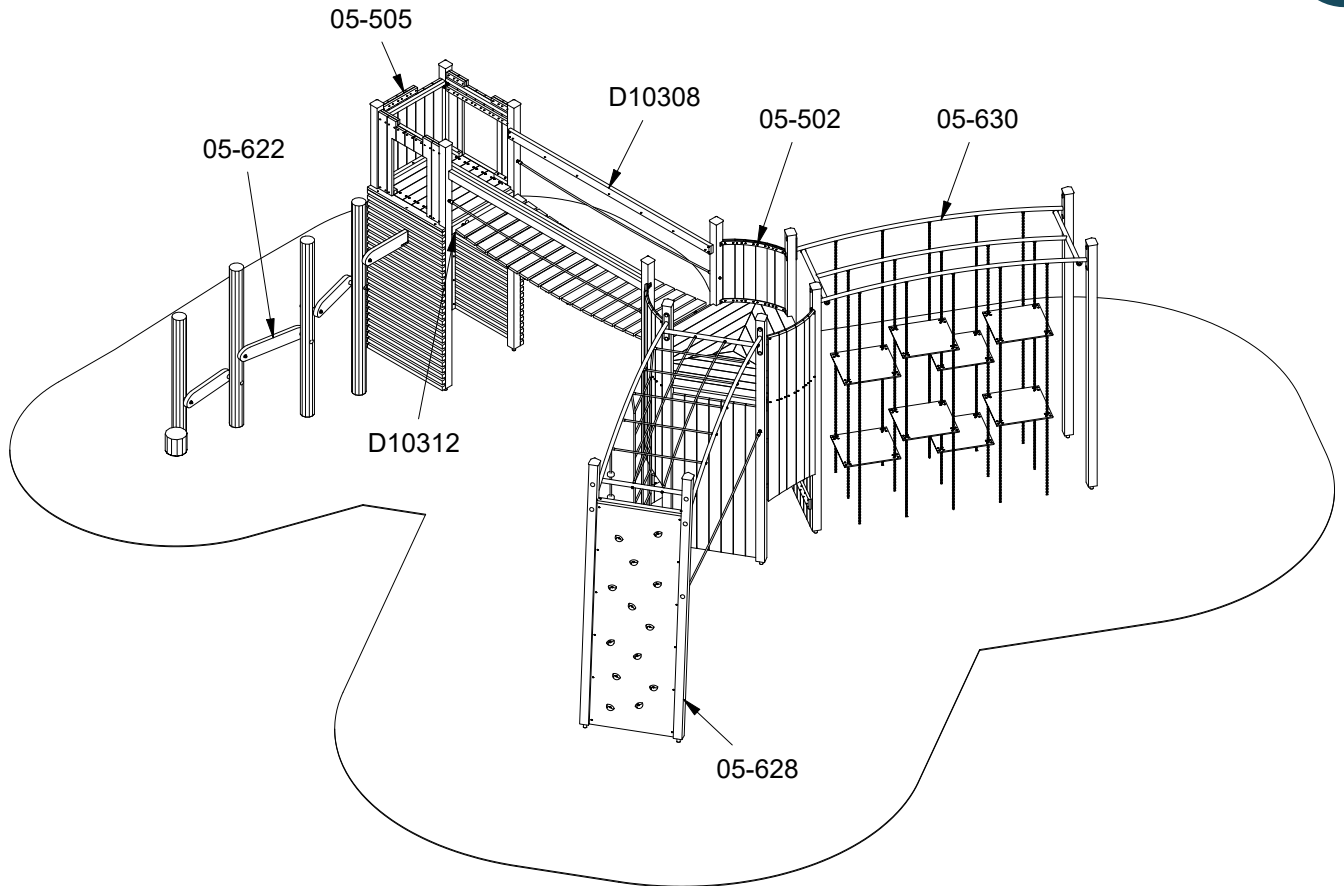

C10001

1/7

**copla**  
leg, læring og bevægelse

02-03-2022 / Rev.: A

2

15 h

92 m<sup>2</sup>

11,03 x 11,8 x 3,1 m

~1191 kg

~0,8 m<sup>3</sup>

280 x 105 x 33 cm

Parts List		
QTY	PART NO	Comments
1	05-502	See fittings on drawing
1	05-505	See fittings on drawing
1	05-622	See fittings on drawing
1	05-628	See fittings on drawing
1	05-630	
2	D10264	
2	D10308	
1	D10310	
2	D10312	
1	D10313	
1	LE20362	
2	TV00026	

Parts List - Fittings		
QTY	PART NO	DESCRIP.
7	LE13100	Shackle
8	LE16023	M12x80mm
3	LE16035	M10x90mm
4	LE16037	M10x110, Eyebolt
4	LE16054	M10 cap nut
4	LE16093	M10x130mm
8	LE16098	M12x1,25mm nut
4	LE16104	M10x1,25mm nut
4	LE16153	M10 - Ø29mm
12	LE16156	M10-Ø20
8	LE16167	M12 - Ø32 mm
8	LE16192	5x80mm
4	LE16322	Ø8x80 Dh
11	LE16502	Spacer 6mm
12	LE16556	Ø42/38mm