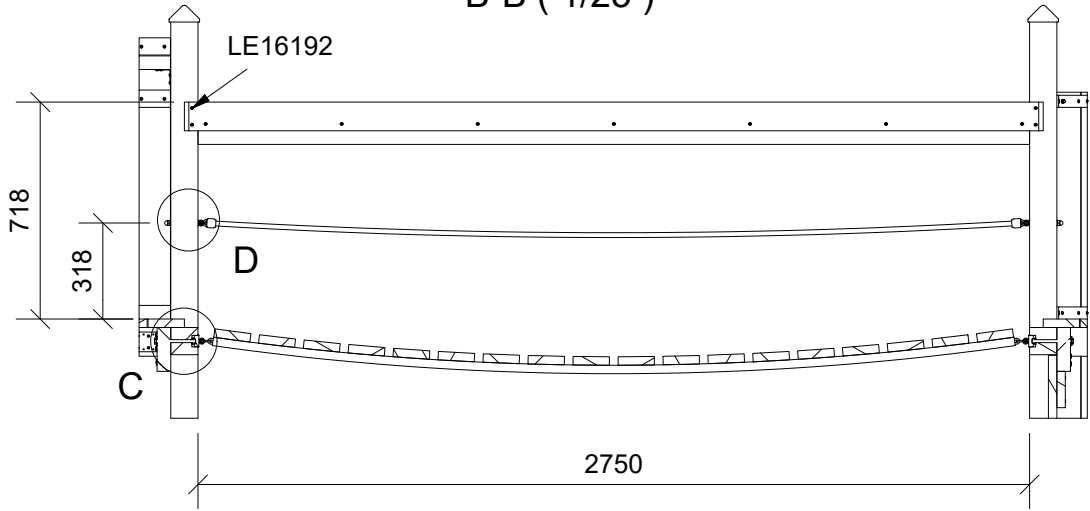

D (1/5)

NORNA
NORNA 100g
(LE16604)
Lubricating paste