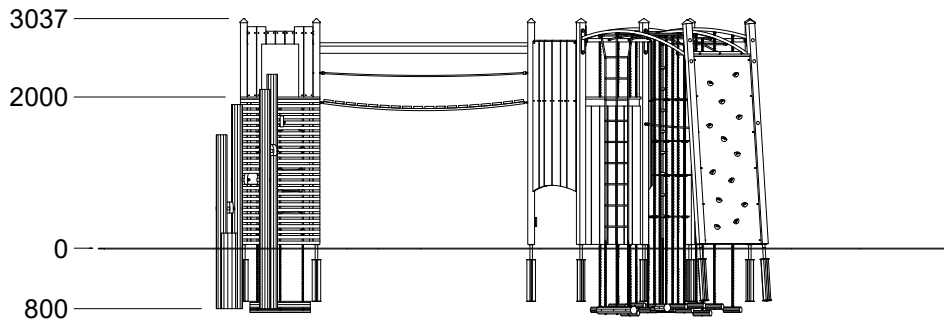

C10001

1/7

**copla**  
leg, læring og bevægelse

02-03-2022 / Rev.: A

2

15 h

92 m<sup>2</sup>

11,03 x 11,8 x 3,1 m

~1191 kg

~0,8 m<sup>3</sup>

280 x 105 x 33 cm

Parts List		
QTY	PART NO	Comments
1	05-502	See fittings on drawing
1	05-505	See fittings on drawing
1	05-622	See fittings on drawing
1	05-628	See fittings on drawing
1	05-630	
2	D10264	
2	D10308	
1	D10310	
2	D10312	
1	D10313	
1	LE20362	
2	TV00026	

Parts List - Fittings		
QTY	PART NO	DESCRIP.
7	LE13100	Shackle
8	LE16023	M12x80mm
3	LE16035	M10x90mm
4	LE16037	M10x110, Eyebolt
4	LE16054	M10 cap nut
4	LE16093	M10x130mm
8	LE16098	M12x1,25mm nut
4	LE16104	M10x1,25mm nut
4	LE16153	M10 - Ø29mm
12	LE16156	M10-Ø20
8	LE16167	M12 - Ø32 mm
8	LE16192	5x80mm
4	LE16322	Ø8x80 Dh
11	LE16502	Spacer 6mm
12	LE16556	Ø42/38mm