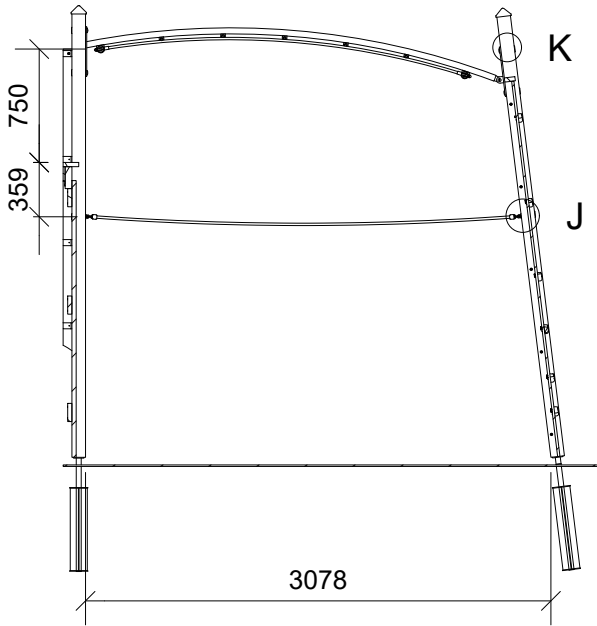

C10001

1/7

**copla**  
leg, læring og bevægelse

02-03-2022 / Rev.: A

2

15 h

92 m<sup>2</sup>

11,03 x 11,8 x 3,1 m

~1191 kg

~0,8 m<sup>3</sup>

280 x 105 x 33 cm

Parts List		
QTY	PART NO	Comments
1	05-502	See fittings on drawing
1	05-505	See fittings on drawing
1	05-622	See fittings on drawing
1	05-628	See fittings on drawing
1	05-630	
2	D10264	
2	D10308	
1	D10310	
2	D10312	
1	D10313	
1	LE20362	
2	TV00026	

Parts List - Fittings		
QTY	PART NO	DESCRIP.
7	LE13100	Shackle
8	LE16023	M12x80mm
3	LE16035	M10x90mm
4	LE16037	M10x110, Eyebolt
4	LE16054	M10 cap nut
4	LE16093	M10x130mm
8	LE16098	M12x1,25mm nut
4	LE16104	M10x1,25mm nut
4	LE16153	M10 - Ø29mm
12	LE16156	M10-Ø20
8	LE16167	M12 - Ø32 mm
8	LE16192	5x80mm
4	LE16322	Ø8x80 Dh
11	LE16502	Spacer 6mm
12	LE16556	Ø42/38mm

K ( 1/5 )

J ( 1/5 )