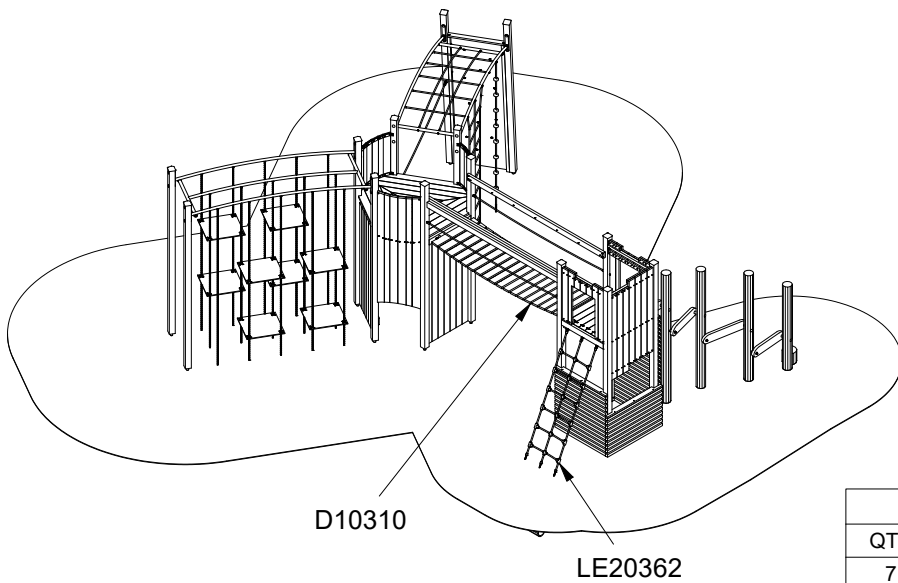

C10001

1/7

**copla**  
leg, læring og bevægelse

02-03-2022 / Rev.: A

2

15 h

92 m<sup>2</sup>

11,03 x 11,8 x 3,1 m

~1191 kg

~0,8 m<sup>3</sup>

280 x 105 x 33 cm

Parts List		
QTY	PART NO	Comments
1	05-502	See fittings on drawing
1	05-505	See fittings on drawing
1	05-622	See fittings on drawing
1	05-628	See fittings on drawing
1	05-630	
2	D10264	
2	D10308	
1	D10310	
2	D10312	
1	D10313	
1	LE20362	
2	TV00026	

Parts List - Fittings		
QTY	PART NO	DESCRIP.
7	LE13100	Shackle
8	LE16023	M12x80mm
3	LE16035	M10x90mm
4	LE16037	M10x110, Eyebolt
4	LE16054	M10 cap nut
4	LE16093	M10x130mm
8	LE16098	M12x1,25mm nut
4	LE16104	M10x1,25mm nut
4	LE16153	M10 - Ø29mm
12	LE16156	M10-Ø20
8	LE16167	M12 - Ø32 mm
8	LE16192	5x80mm
4	LE16322	Ø8x80 Dh
11	LE16502	Spacer 6mm
12	LE16556	Ø42/38mm