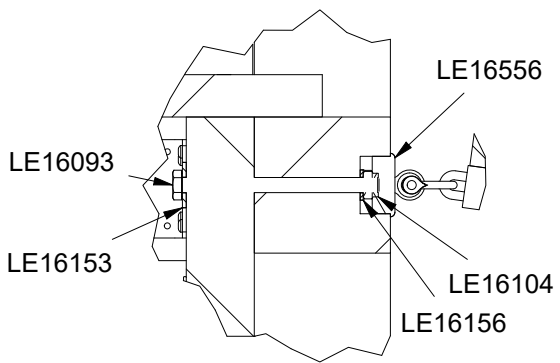

C10001

1/7

**copla**  
leg, læring og bevægelse

02-03-2022 / Rev.: A

2

15 h

92 m<sup>2</sup>

11,03 x 11,8 x 3,1 m

~1191 kg

~0,8 m<sup>3</sup>

280 x 105 x 33 cm

Parts List		
QTY	PART NO	Comments
1	05-502	See fittings on drawing
1	05-505	See fittings on drawing
1	05-622	See fittings on drawing
1	05-628	See fittings on drawing
1	05-630	
2	D10264	
2	D10308	
1	D10310	
2	D10312	
1	D10313	
1	LE20362	
2	TV00026	

Parts List - Fittings		
QTY	PART NO	DESCRIP.
7	LE13100	Shackle
8	LE16023	M12x80mm
3	LE16035	M10x90mm
4	LE16037	M10x110, Eyebolt
4	LE16054	M10 cap nut
4	LE16093	M10x130mm
8	LE16098	M12x1,25mm nut
4	LE16104	M10x1,25mm nut
4	LE16153	M10 - Ø29mm
12	LE16156	M10-Ø20
8	LE16167	M12 - Ø32 mm
8	LE16192	5x80mm
4	LE16322	Ø8x80 Dh
11	LE16502	Spacer 6mm
12	LE16556	Ø42/38mm

A-A ( 1 : 100 )

B-B ( 1/25 )

D ( 1/5 )

C ( 1/5 )

NORNA  
NORNA 100g  
(LE16604)  
Lubricating paste

E-E ( 1/60 )

F ( 1/5 )

H-H ( 1/50 )