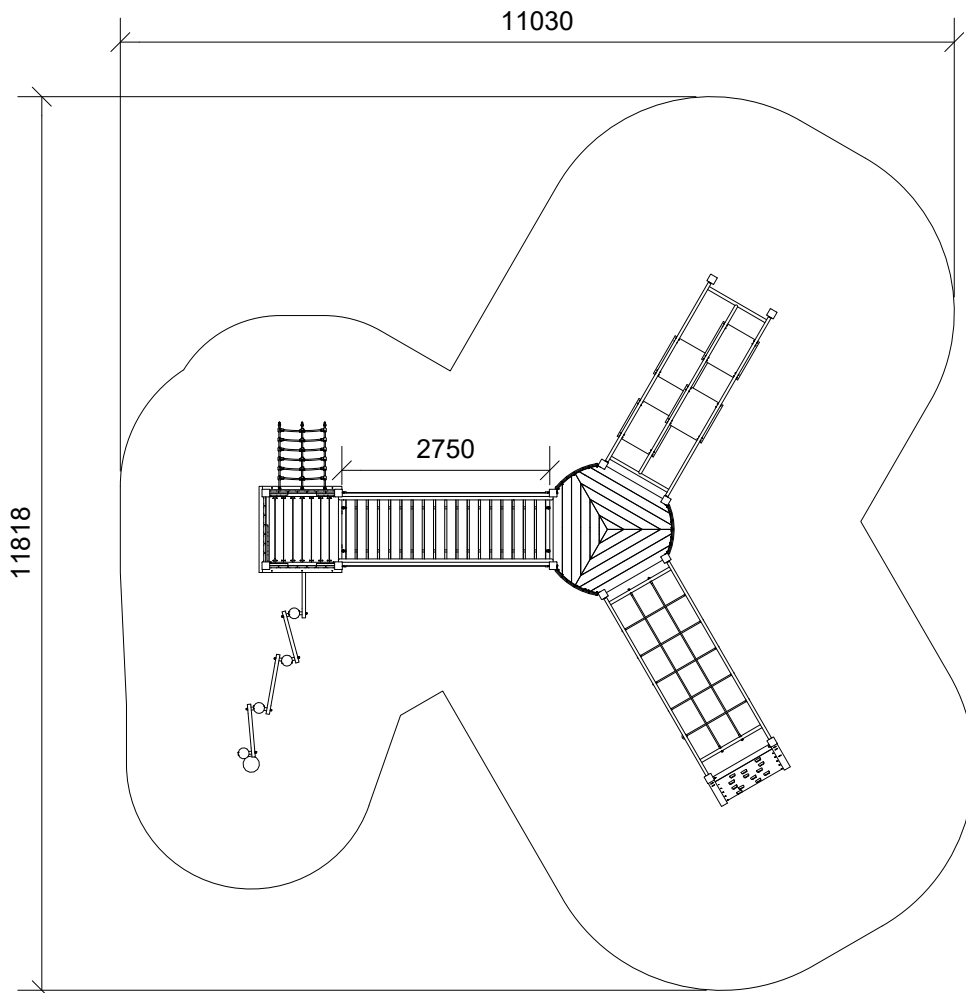

C10001

1/7

**copla**  
leg, læring og bevægelse

02-03-2022 / Rev.: A

2

15 h

92 m<sup>2</sup>

11,03 x 11,8 x 3,1 m

~1191 kg

~0,8 m<sup>3</sup>

280 x 105 x 33 cm

Parts List		
QTY	PART NO	Comments
1	05-502	See fittings on drawing
1	05-505	See fittings on drawing
1	05-622	See fittings on drawing
1	05-628	See fittings on drawing
1	05-630	
2	D10264	
2	D10308	
1	D10310	
2	D10312	
1	D10313	
1	LE20362	
2	TV00026	

Parts List - Fittings		
QTY	PART NO	DESCRIP.
7	LE13100	Shackle
8	LE16023	M12x80mm
3	LE16035	M10x90mm
4	LE16037	M10x110, Eyebolt
4	LE16054	M10 cap nut
4	LE16093	M10x130mm
8	LE16098	M12x1,25mm nut
4	LE16104	M10x1,25mm nut
4	LE16153	M10 - Ø29mm
12	LE16156	M10-Ø20
8	LE16167	M12 - Ø32 mm
8	LE16192	5x80mm
4	LE16322	Ø8x80 Dh
11	LE16502	Spacer 6mm
12	LE16556	Ø42/38mm

A-A ( 1 : 100 )

B-B ( 1/25 )

D ( 1/5 )

C ( 1/5 )

NORNA  
NORNA 100g  
(LE16604)  
Lubricating paste

E-E ( 1/60 )

F ( 1/5 )

H-H ( 1/50 )