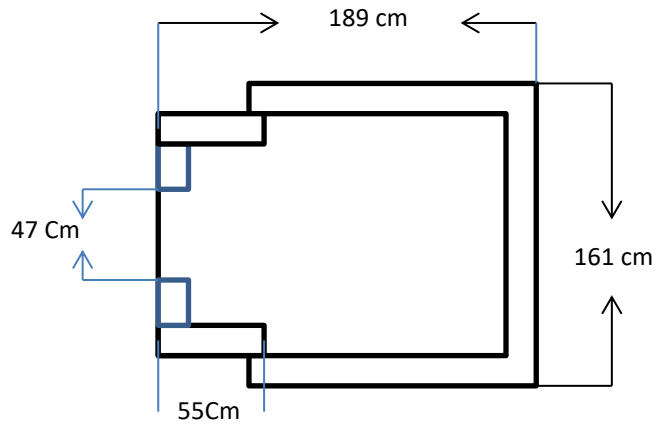

# Art. Nr. 5110/5111

Kritisk faldhøjde 6cm

**Alt Fyr træ er FSC certificeret**

Alt konstruktions træ til Tag,  
gavle og facader 40 X 40 mm  
Fyr træ

Tag Klink 16 X 115 mm  
Fyr træ

Vindskeder 90 X 115 mm  
Fyr træ

Facader og gavle  
profilbrædder 16 X 115 mm  
Fyr træ

Hjørnestolper 65 X 65 mm  
Fyr træ

gulv planker 27 X 115  
Fyr træ

gulv 3 stk. 30 X 30 mod jord  
Hårdtræ