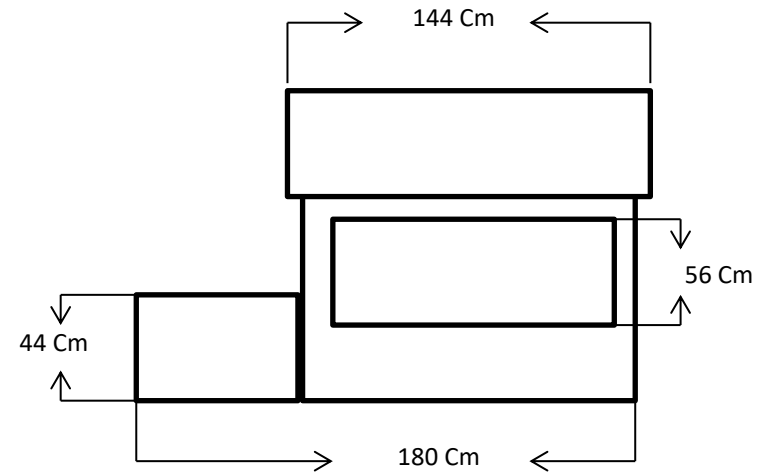

# Art. Nr. 5110/5111

Kritisk faldhøjde 6cm

**Alt Fyr træ er FSC certificeret**

Alt konstruktions træ til Tag,  
gavle og facader 40 X 40 mm  
Fyr træ

Tag Klink 16 X 115 mm  
Fyr træ

Vindskeder 90 X 115 mm  
Fyr træ

Facader og gavle  
profilbrædder 16 X 115 mm  
Fyr træ

Hjørnestolper 65 X 65 mm  
Fyr træ

gulv planker 27 X 115  
Fyr træ

gulv 3 stk. 30 X 30 mod jord  
Hårdtræ