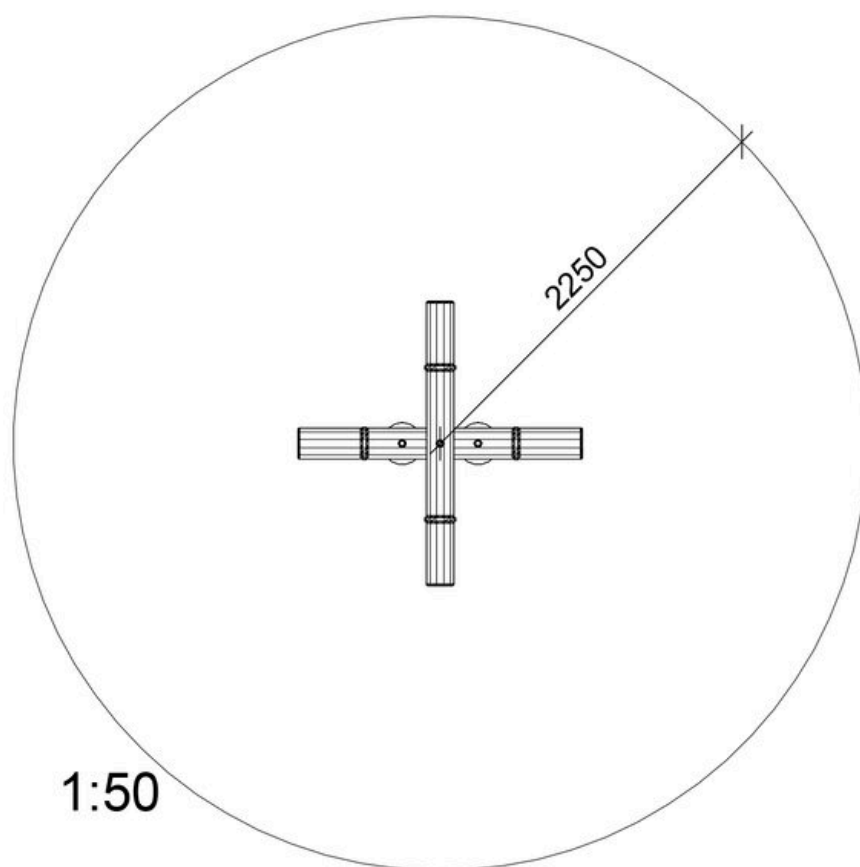

1:50

Montagetid

Forankring
Støbebeslag

Største del

Antal montører

Betonmængde

Tungeste del