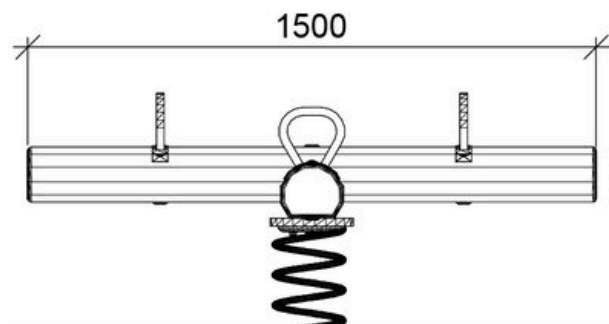

1:25

1:25

1:50

Montagetid

Forankring
Støbebeslag

Største del

Antal montører

Betonmængde

Tungeste del