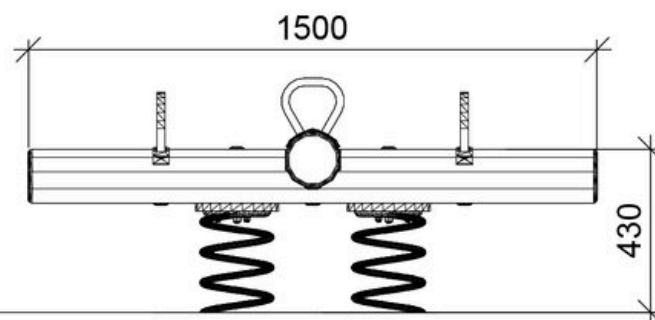

1:25

1:25

1:50

Montagetid

Forankring
Støbebeslag

Største del

Antal montører

Betonmængde

Tungeste del