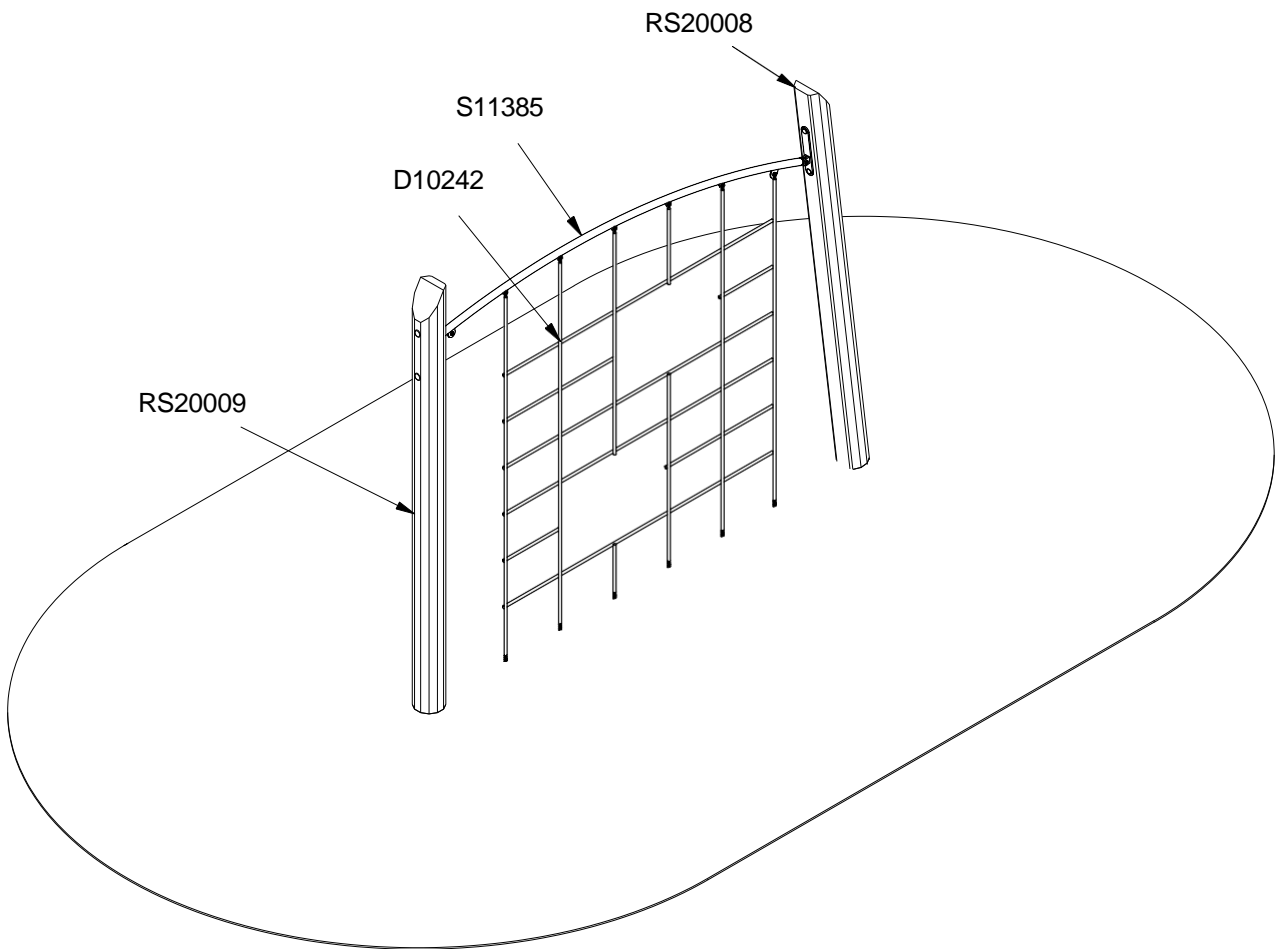

The mark of
responsible forestry

Teknisk information

Forankringsdybde: 80 cm
Krav om faldunderlag: Ja
Max højde fra 0-niveau: 246 cm
Mål: 30 x 334 x 271,5 cm
Konstruktion under jord: Støbning
Farve:
Materialer:
Behandling:

C10084

Parts List	
QTY	PART NO
1	D10242
1	RS20008
1	RS20009
1	S11385

Parts List - Fittings		
QTY	PART NO	DESCRIP.
4	LE16019	M12 x 120
7	LE16054	M10 cap nut
1	LE16078	Buttonhead 10x20mm
6	LE16080	10x25mm bottomhead
4	LE16098	M12x1,25mm nut
7	LE16156	M10-020
4	LE16168	M12 - 024 mm
4	LE16556	042/38mm

C10084

C10084