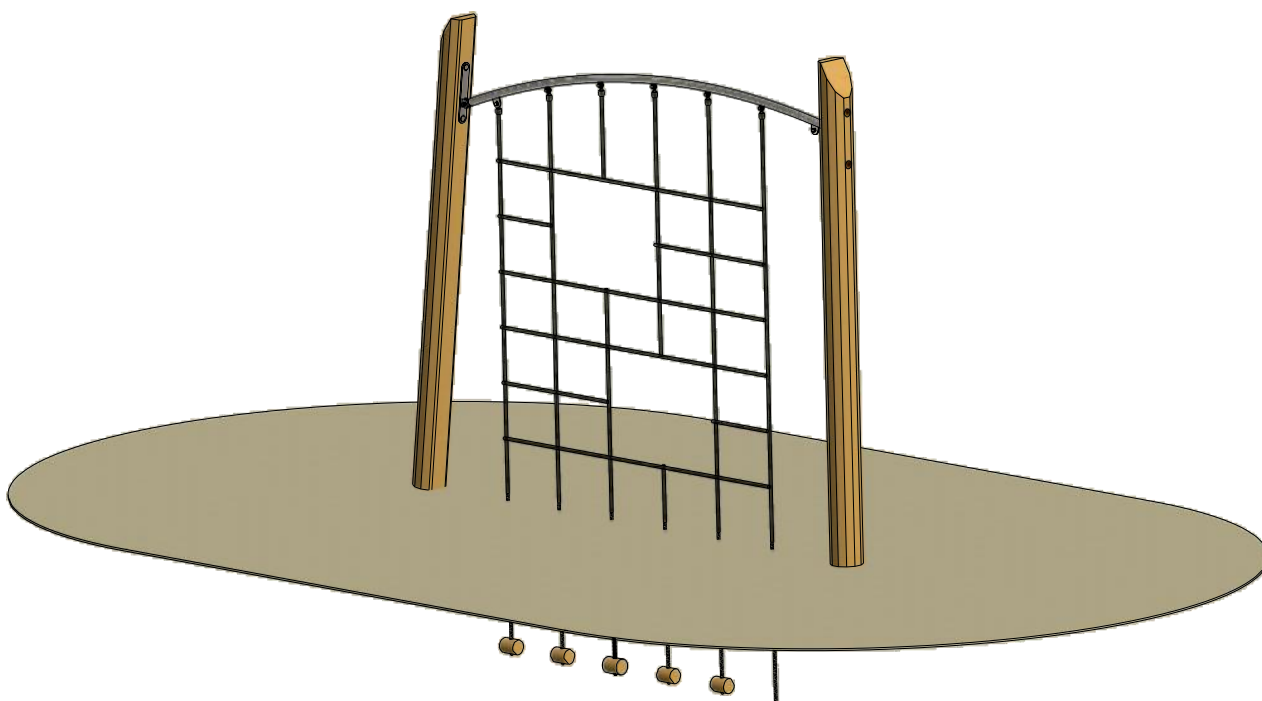

The mark of
responsible forestry

Teknisk information

Forankringsdybde: 80 cm
Krav om faldunderlag: Ja
Max højde fra 0-niveau: 246 cm
Mål: 30 x 334 x 271,5 cm
Konstruktion under jord: Støbning
Farve:
Materialer:
Behandling:

C10084

Parts List	
QTY	PART NO
1	D10242
1	RS20008
1	RS20009
1	S11385

Parts List - Fittings		
QTY	PART NO	DESCRIP.
4	LE16019	M12 x 120
7	LE16054	M10 cap nut
1	LE16078	Buttonhead 10x20mm
6	LE16080	10x25mm bottomhead
4	LE16098	M12x1,25mm nut
7	LE16156	M10-020
4	LE16168	M12 - 024 mm
4	LE16556	042/38mm