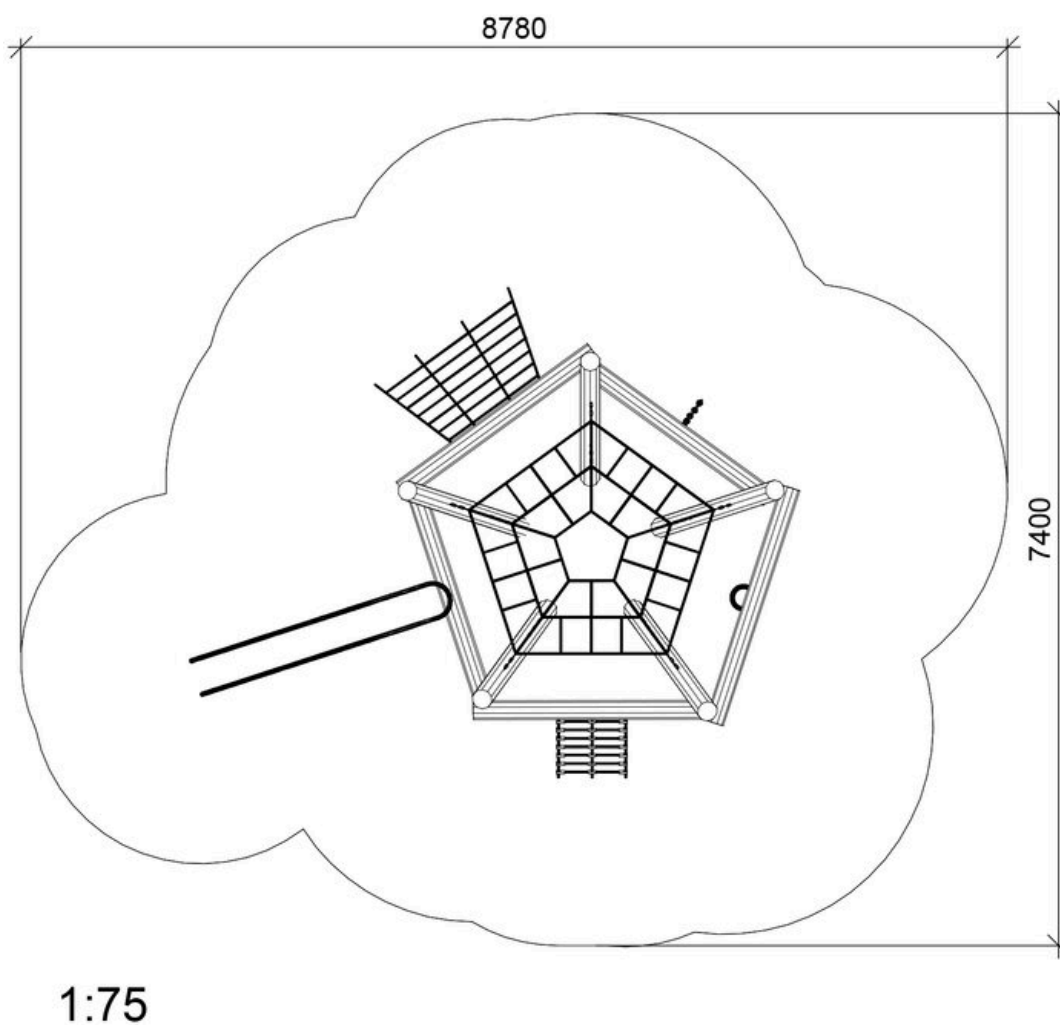

Montagetid

Forankring
Robinia i jord

Største del

Antal montører

Betonmængde

Tungeste del