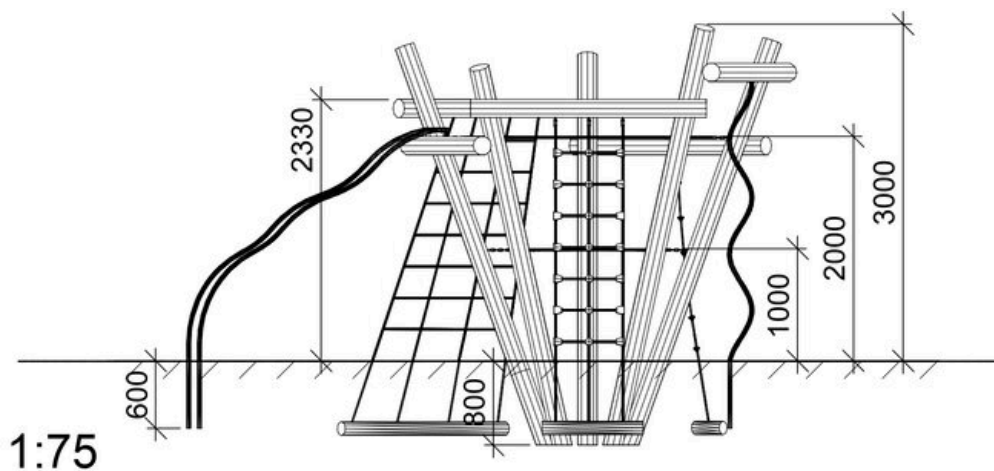

Montagetid

Forankring
Robinia i jord

Største del

Antal montører

Betonmængde

Tungeste del