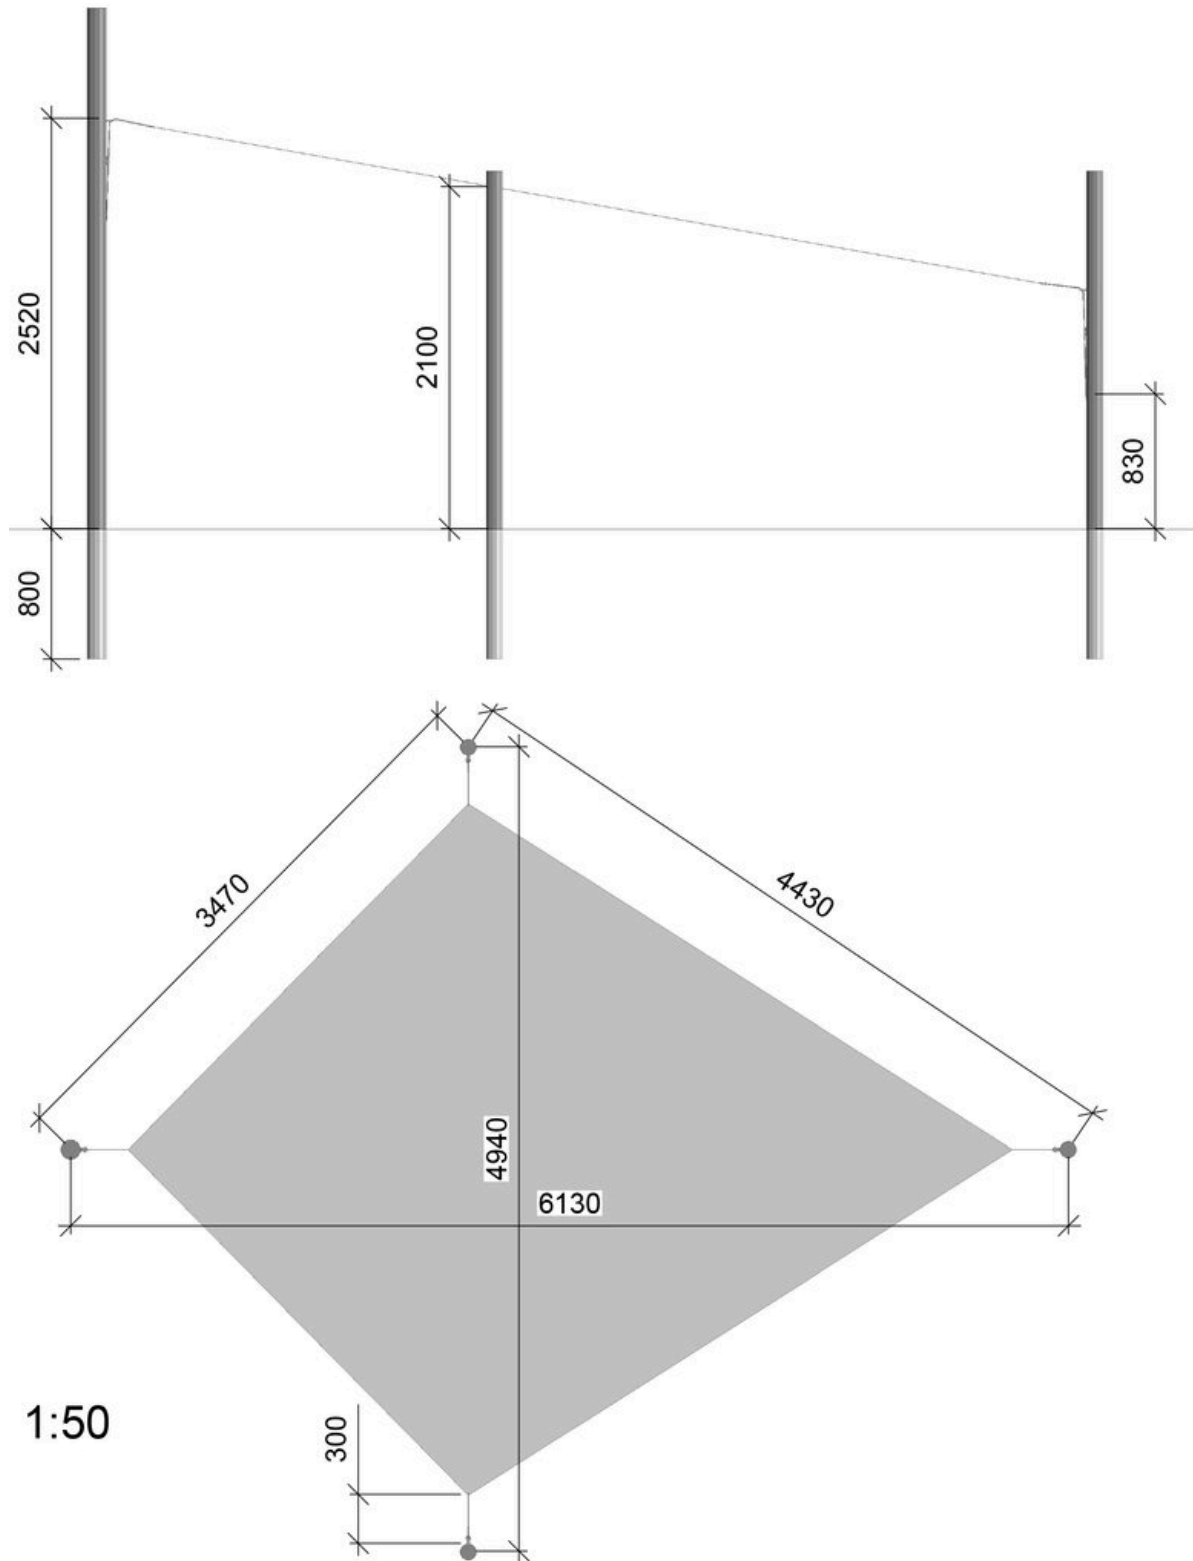

Montagetid

Forankring
Robinia i jord

Største del

Antal montører

Betonmængde

Tungeste del