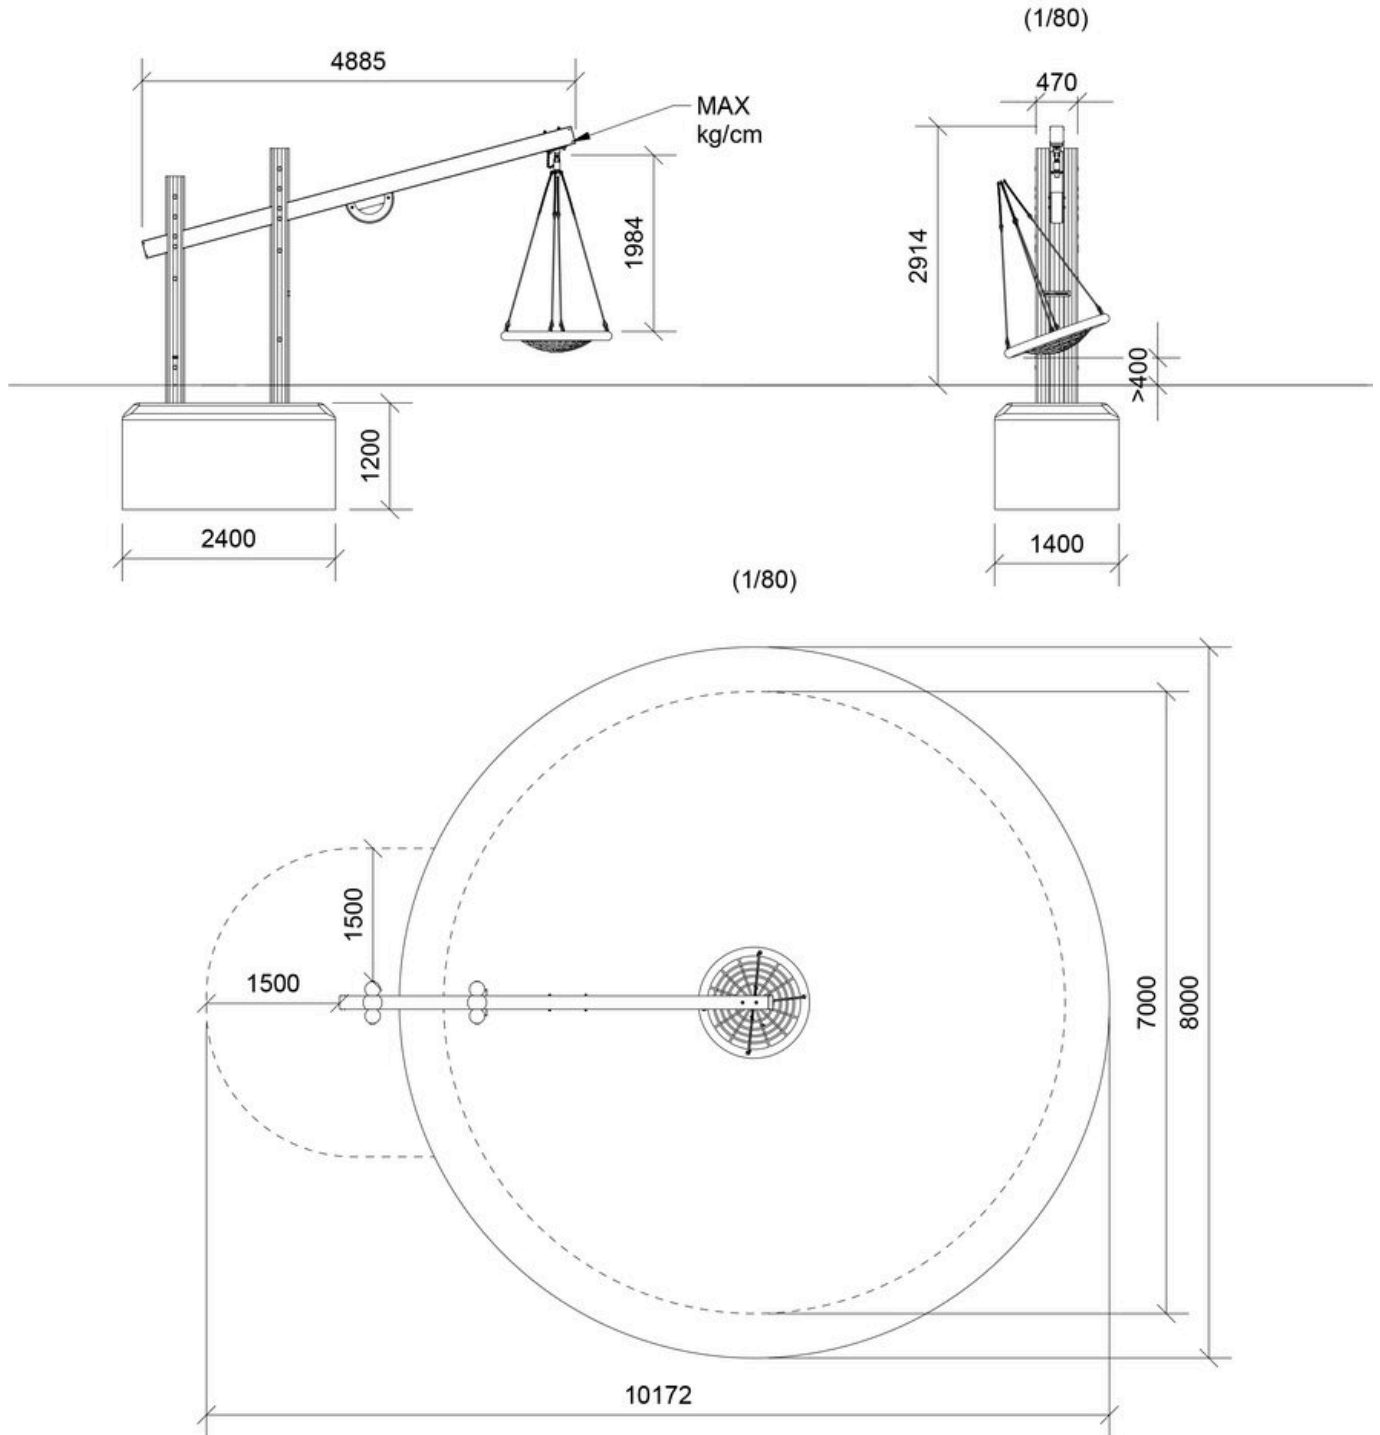

Montagetid
12 timer

Forankring
Robinia i jord

Største del
15 x 20 x 500 cm

Antal montører
2

Betonmængde
4 m³

Tungeste del
170 kg