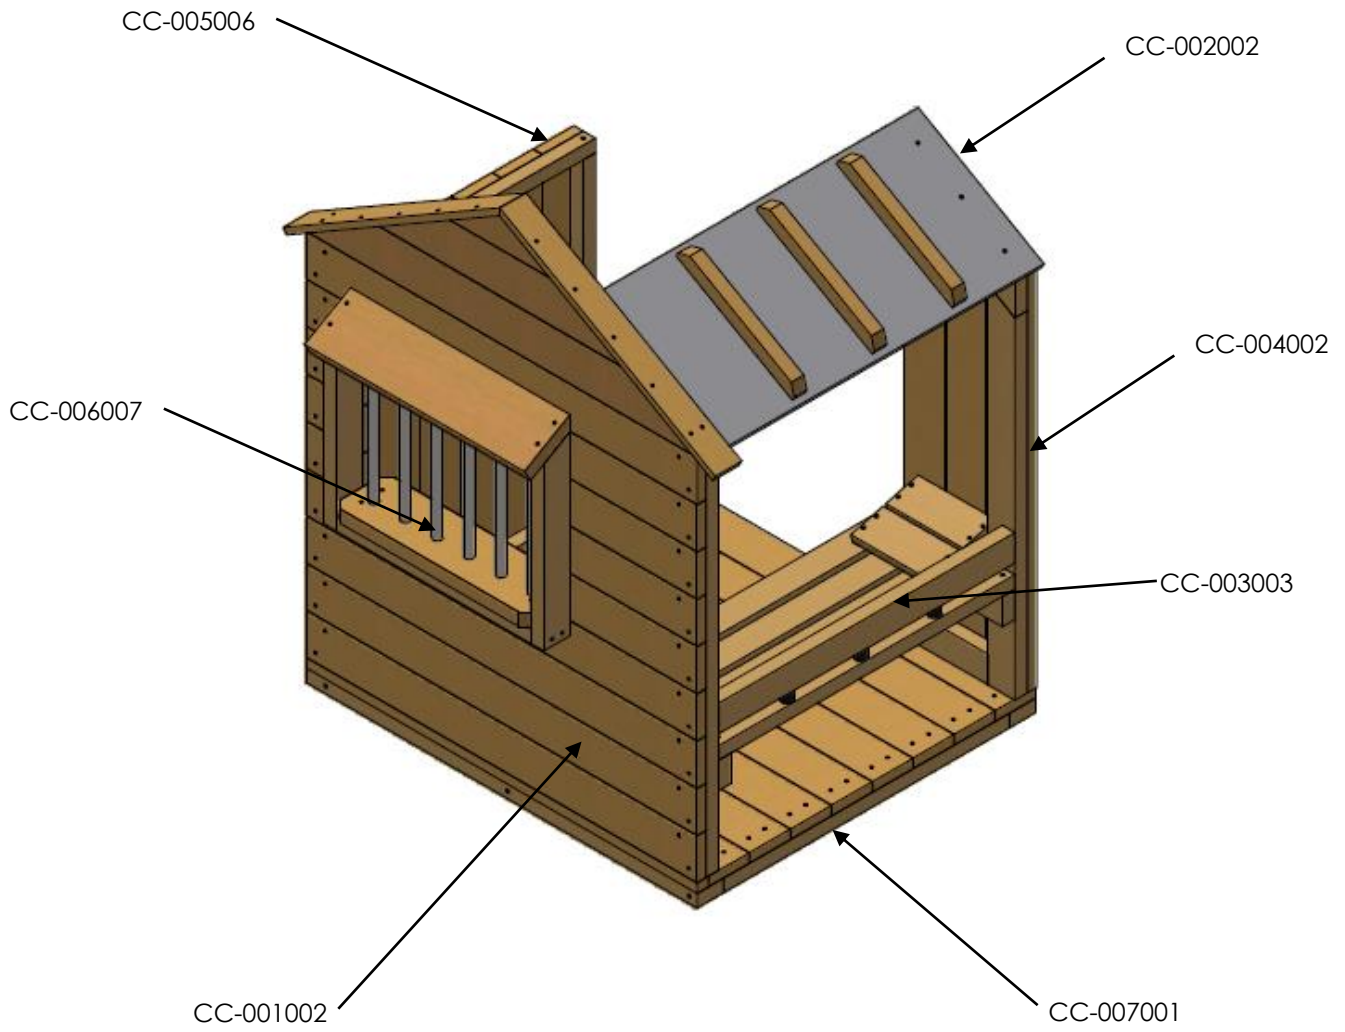

## Teknisk information

Højde: 1,8 m.

Længde: 1,4 m.

Bredde: 1,2 m.

Forankringsdybde: 0,8 m.

Farve: Kastanie

Materialer: Lærk/Douglas

**copla**  
Legepladser

2

2,5 h

33 m<sup>2</sup>

4,4 x 4,2 x 1,8 m

~250 kg

~0,5 m<sup>3</sup>

180 x 150 x 33 cm

60 kg