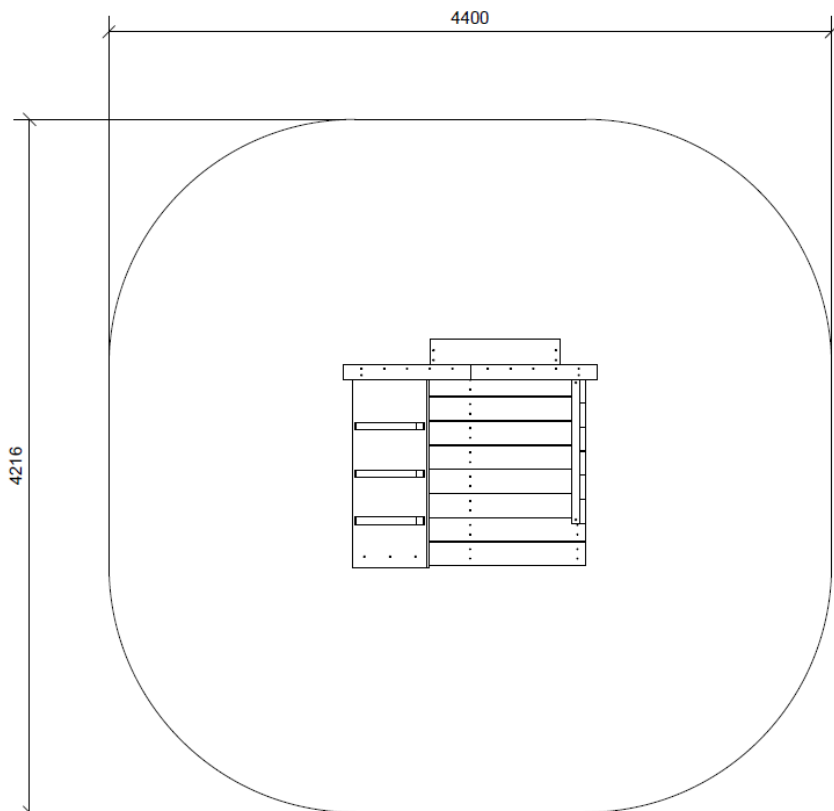

## Teknisk information

Højde: 1,8 m.

Længde: 1,4 m.

Bredde: 1,2 m.

Forankringsdybde: 0,8 m.

Farve: Kastanie

Materialer: Lærk/Douglas

**copla**  
Legepladser

2

2,5 h

33 m<sup>2</sup>

4,4 x 4,2 x 1,8 m

~250 kg

~0,5 m<sup>3</sup>

180 x 150 x 33 cm

60 kg