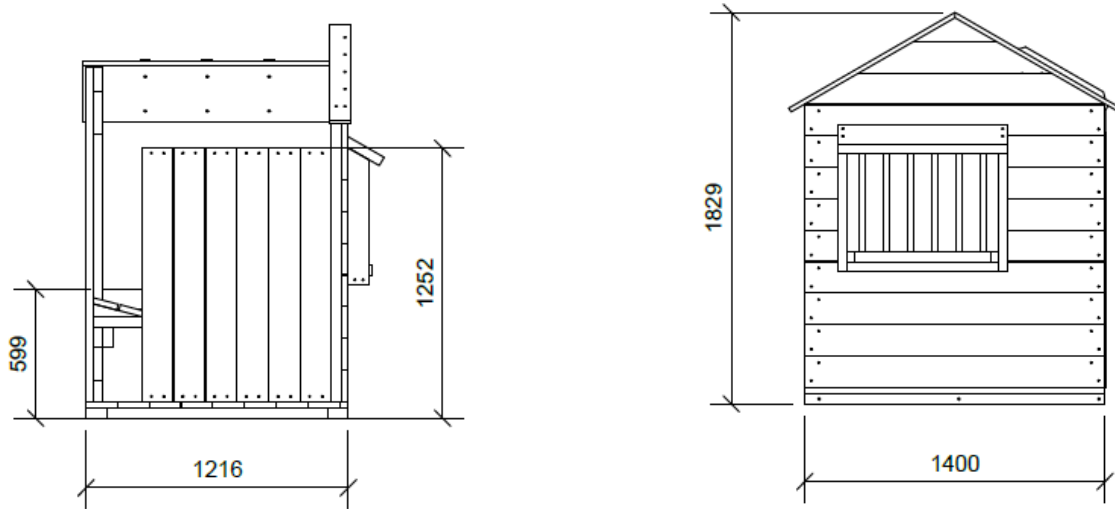

## Teknisk information

Højde: 1,8 m.

Længde: 1,4 m.

Bredde: 1,2 m.

Forankringsdybde: 0,8 m.

Farve: Kastanie

Materialer: Lærk/Douglas

**copla**  
Legepladser

2

2,5 h

33 m<sup>2</sup>

4,4 x 4,2 x 1,8 m

~250 kg

~0,5 m<sup>3</sup>

180 x 150 x 33 cm

60 kg