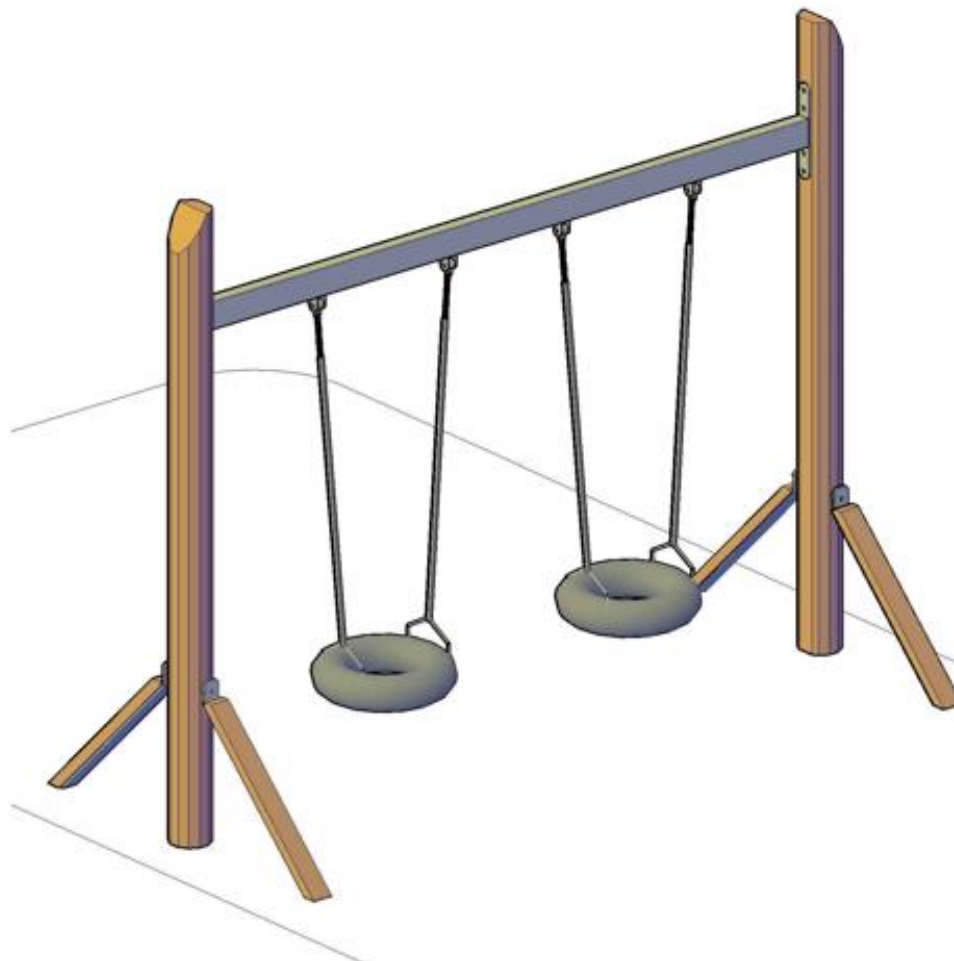

The mark of
responsible forestry

Teknisk information

Forankringsdybde: 110 cm

Krav om faldunderlag: Ja

Max højde fra 0-niveau: 150 cm

Mål: 280 x 335 cm

Konstruktion under jord: Støbning

Farve:

Materialer:

Behandling:

copla
Legepladser