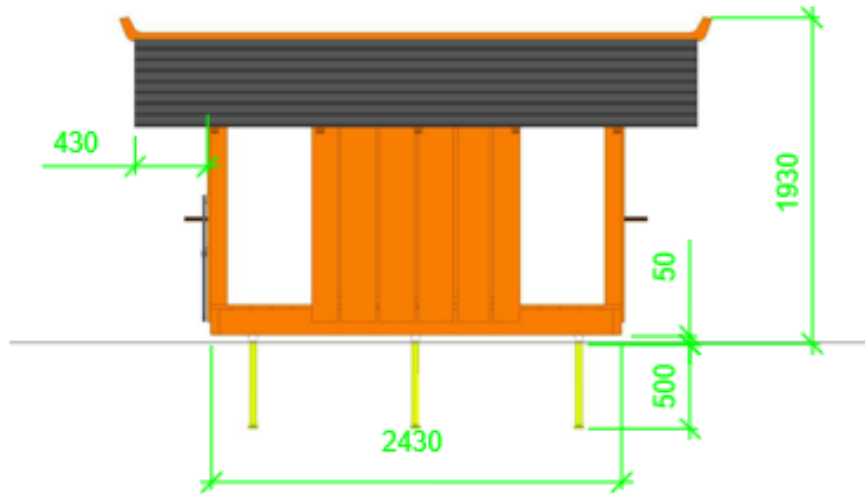

The mark of
responsible forestry

Teknisk information

Forankringsdybde: 50 cm
Krav om faldunderlag: Nej
Max højde fra 0-niveau:
Mål: 180 x 333 x 220 cm
Konstruktion under jord:
Farve:
Materialer:
Behandling:

copla
Legepladser

1:50