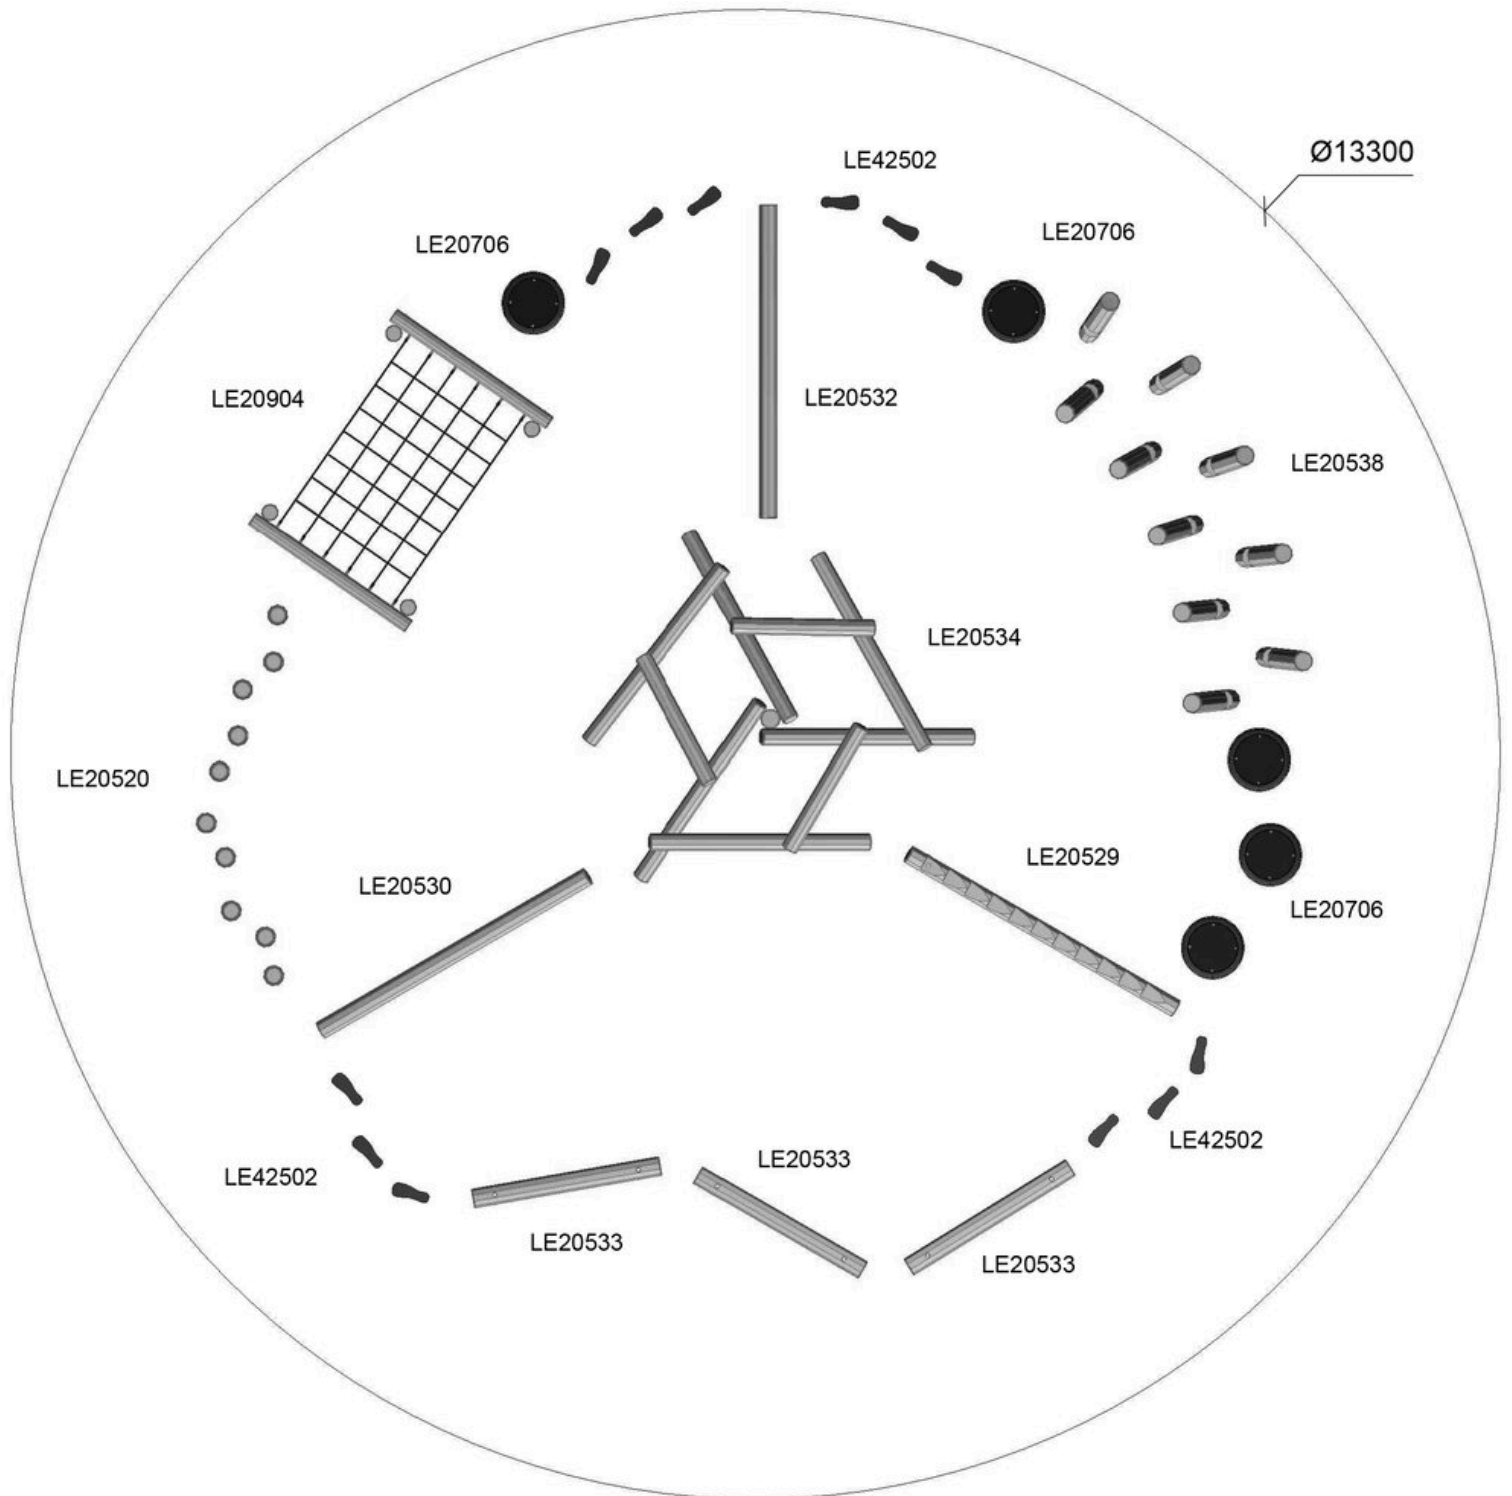

### Produktbeskrivelse

Motorikbane 1

|                     |                 |
|---------------------|-----------------|
| Alder               | 4+              |
| Antal brugere       | 30              |
| Farve               | Ufarvet         |
| Primære materialer  | Robinia         |
| Forankring          | Robinia i jord  |
| Faldhøjde           | 0,9 m           |
| Dimensioner (lxbxh) | x x m           |
| Faldområde          |                 |
| Mindsterum          | 13 x 13 x 1,4 m |

| Variation | Farve    | Forankring     |
|-----------|----------|----------------|
| LE20620   | Kastanje | Robinia i jord |

|  |       |
|--|-------|
| <b>Garanti</b> ( <a href="#">Vilkår og betingelser</a> ) |       |
| Robinia  | 15 år |