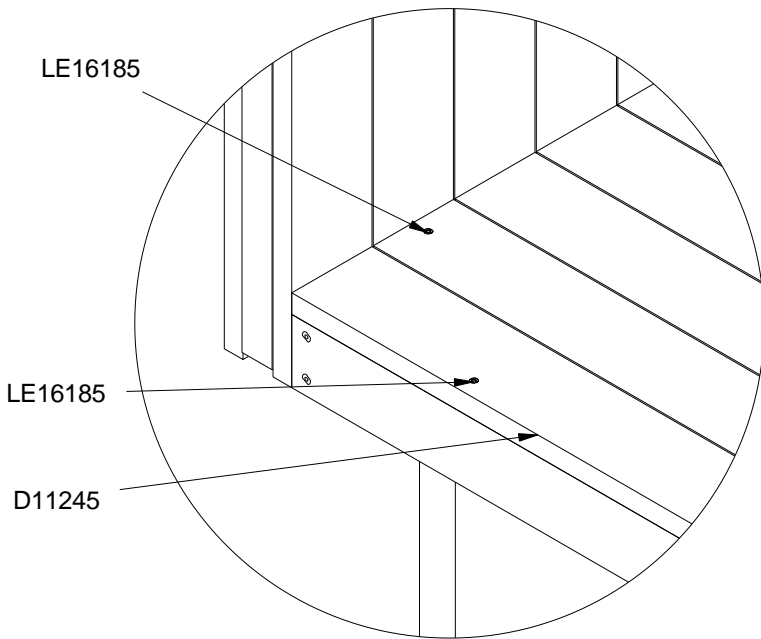

The mark of
responsible forestry

Teknisk information

Parts List	
QTY	PART NO
3	D11239
4	D11240
4	D11241
4	D11242
4	D11243
1	D11244
1	D11245

Norna Installation		
QTY	PART NO	DESCRIP.
6	LE15116	L: 600mm
96	LE15210	5x40mm
6	LE16098	M12x1,25mm nut
6	LE16167	M12 - 032 mm
158	LE16185	05x60 mm Ch
12	LE16186	6x100 Ch
24	LE16187	06x80mm
8	LE16295	08x110/80 mm
6	ST15008	M12x60 mm

A-A (1/50)

D-D (1/40)

F (1/8)

E

E (1/8)

G-G (1/40)

J (1/5)

H (1/5)

#=Inst.p.No

19

K-K (1/50)

T (1/5)

R-R (1/50)

U (1/5)

D11243

LE16185