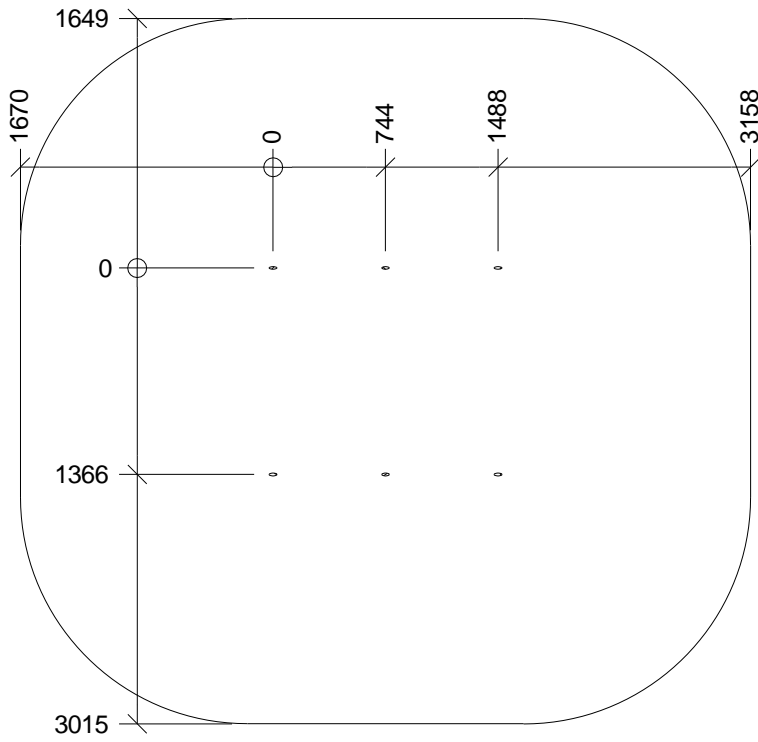

The mark of
responsible forestry

Teknisk information

Parts List	
QTY	PART NO
3	D11239
4	D11240
4	D11241
4	D11242
4	D11243
1	D11244
1	D11245

Norna Installation		
QTY	PART NO	DESCRIP.
6	LE15116	L: 600mm
96	LE15210	5x40mm
6	LE16098	M12x1,25mm nut
6	LE16167	M12 - 032 mm
158	LE16185	05x60 mm Ch
12	LE16186	6x100 Ch
24	LE16187	06x80mm
8	LE16295	08x110/80 mm
6	ST15008	M12x60 mm

A-A (1/50)

D-D (1/40)

F (1/8)

E

E (1/8)

G-G (1/40)

J (1/5)

H (1/5)

#=Inst.p.No

19

K-K (1/50)

T (1/5)

R-R (1/50)

U (1/5)

D11243

LE16185