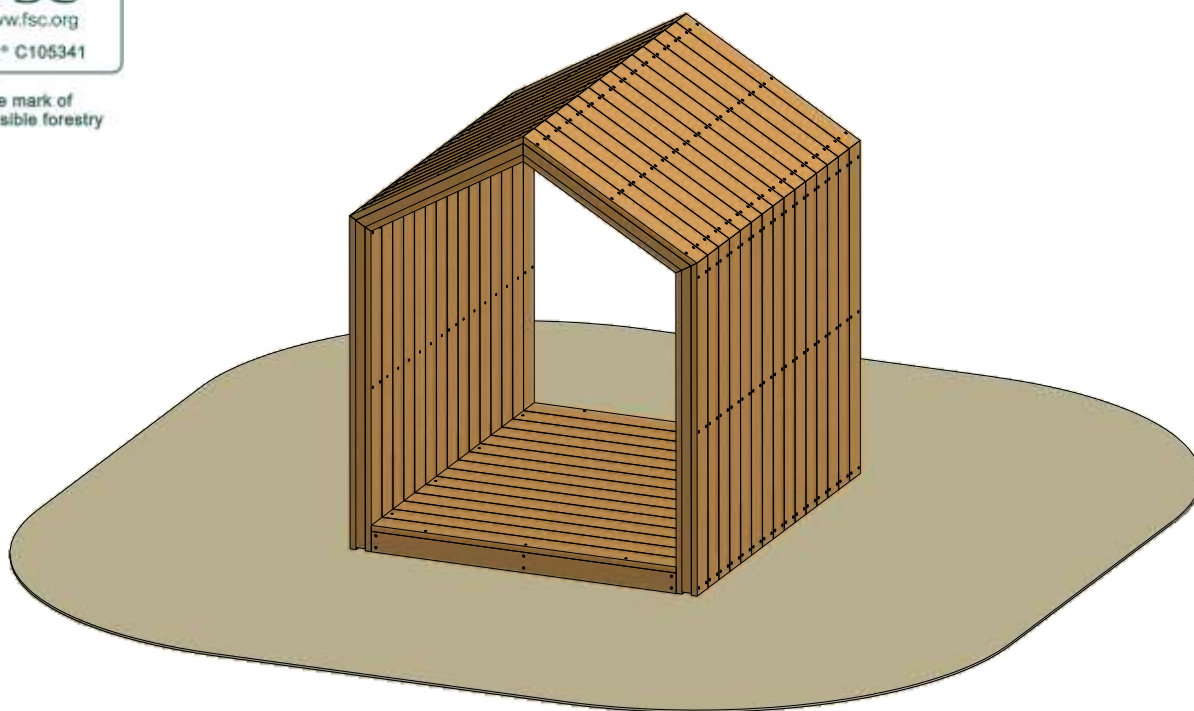

The mark of
responsible forestry

Teknisk information

Parts List	
QTY	PART NO
3	D11239
4	D11240
4	D11241
4	D11242
4	D11243
1	D11244
1	D11245

Norna Installation		
QTY	PART NO	DESCRIP.
6	LE15116	L: 600mm
96	LE15210	5x40mm
6	LE16098	M12x1,25mm nut
6	LE16167	M12 - 032 mm
158	LE16185	05x60 mm Ch
12	LE16186	6x100 Ch
24	LE16187	06x80mm
8	LE16295	08x110/80 mm
6	ST15008	M12x60 mm