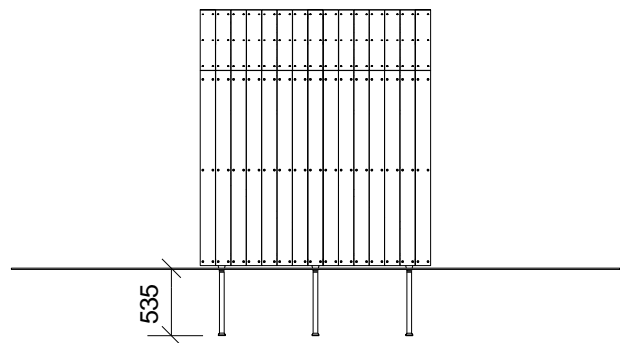

The mark of
responsible forestry

Teknisk information

Parts List	
QTY	PART NO
3	D11239
4	D11240
4	D11241
4	D11242
4	D11243
1	D11244
1	D11245

Norna Installation		
QTY	PART NO	DESCRIP.
6	LE15116	L: 600mm
96	LE15210	5x40mm
6	LE16098	M12x1,25mm nut
6	LE16167	M12 - 032 mm
158	LE16185	05x60 mm Ch
12	LE16186	6x100 Ch
24	LE16187	06x80mm
8	LE16295	08x110/80 mm
6	ST15008	M12x60 mm

#=Inst.p.No

19

K-K (1/50)

T (1/5)

R-R (1/50)

U (1/5)

D11243

LE16185