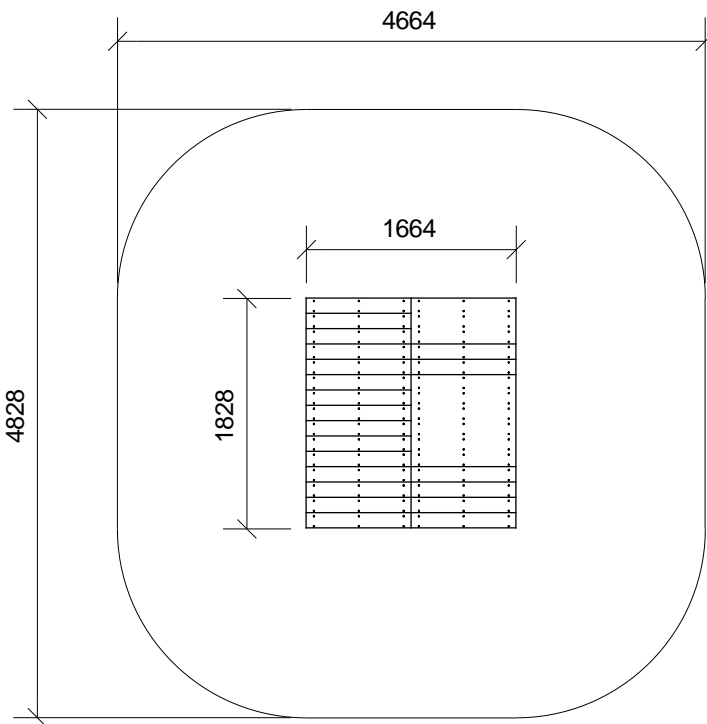

The mark of
responsible forestry

Teknisk information

Parts List	
QTY	PART NO
3	D11239
4	D11240
4	D11241
4	D11242
4	D11243
1	D11244
1	D11245

Norna Installation		
QTY	PART NO	DESCRIP.
6	LE15116	L: 600mm
96	LE15210	5x40mm
6	LE16098	M12x1,25mm nut
6	LE16167	M12 - 032 mm
158	LE16185	05x60 mm Ch
12	LE16186	6x100 Ch
24	LE16187	06x80mm
8	LE16295	08x110/80 mm
6	ST15008	M12x60 mm

A-A (1/50)

D-D (1/40)

F (1/8)

E

E (1/8)

G-G (1/40)

J (1/5)

H (1/5)

#=Inst.p.No

19

K-K (1/50)

T (1/5)

R-R (1/50)

U (1/5)

D11243

LE16185