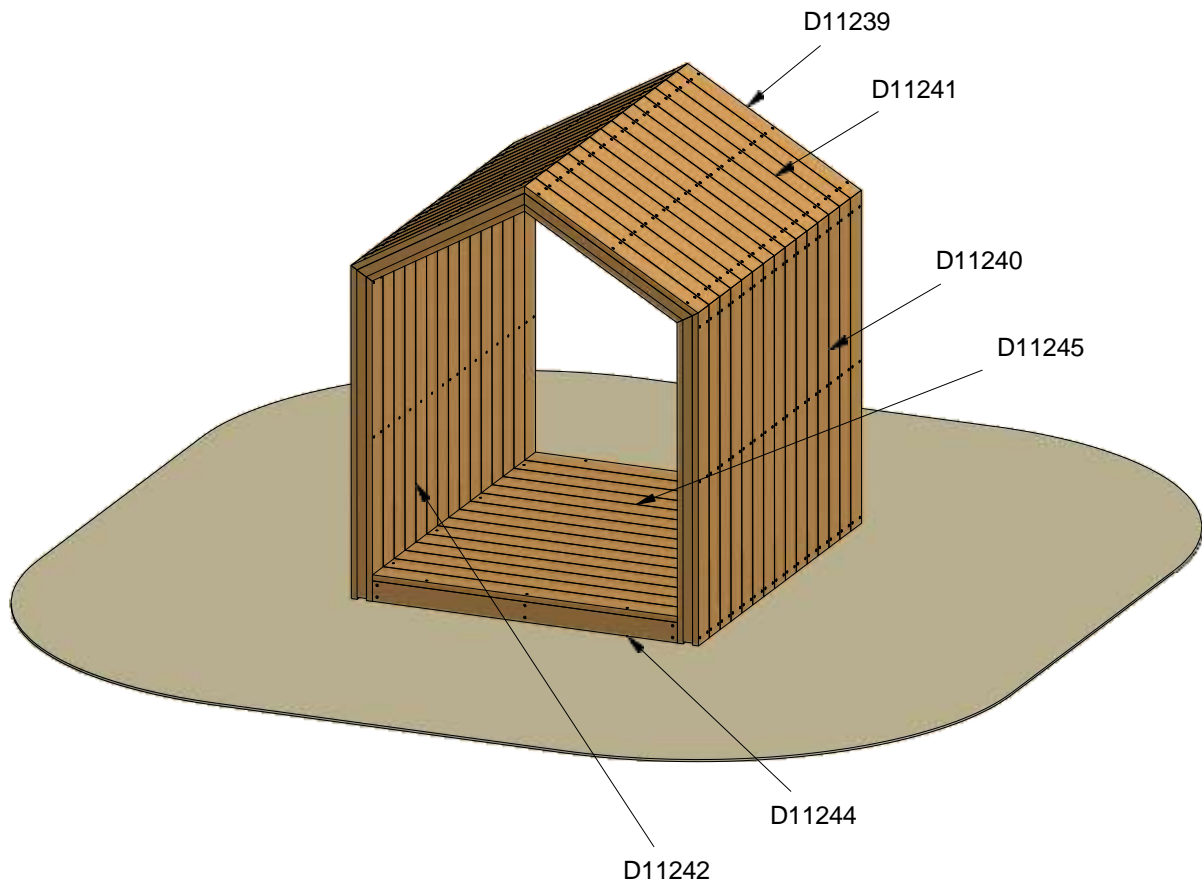

The mark of
responsible forestry

Teknisk information

Parts List	
QTY	PART NO
3	D11239
4	D11240
4	D11241
4	D11242
4	D11243
1	D11244
1	D11245

Norna Installation		
QTY	PART NO	DESCRIP.
6	LE15116	L: 600mm
96	LE15210	5x40mm
6	LE16098	M12x1,25mm nut
6	LE16167	M12 - 032 mm
158	LE16185	05x60 mm Ch
12	LE16186	6x100 Ch
24	LE16187	06x80mm
8	LE16295	08x110/80 mm
6	ST15008	M12x60 mm

#=Inst.p.No

19

K-K (1/50)

T (1/5)

R-R (1/50)

U (1/5)

D11243

LE16185