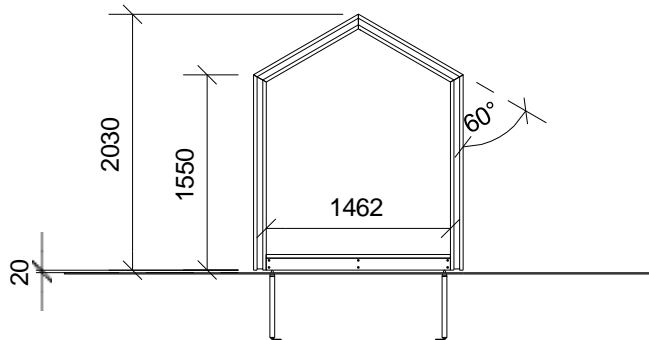

The mark of
responsible forestry

Teknisk information

Parts List	
QTY	PART NO
3	D11239
4	D11240
4	D11241
4	D11242
4	D11243
1	D11244
1	D11245

Norna Installation		
QTY	PART NO	DESCRIP.
6	LE15116	L: 600mm
96	LE15210	5x40mm
6	LE16098	M12x1,25mm nut
6	LE16167	M12 - 032 mm
158	LE16185	05x60 mm Ch
12	LE16186	6x100 Ch
24	LE16187	06x80mm
8	LE16295	08x110/80 mm
6	ST15008	M12x60 mm

#=Inst.p.No

19

K-K (1/50)

T (1/5)

R-R (1/50)

U (1/5)

D11243

LE16185