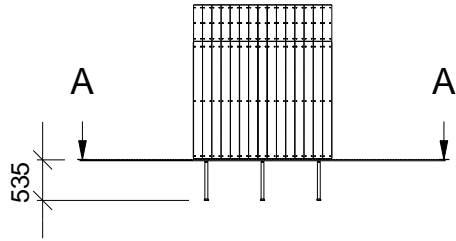

The mark of
responsible forestry

Teknisk information

Parts List	
QTY	PART NO
3	D11239
4	D11240
4	D11241
4	D11242
4	D11243
1	D11244
1	D11245

Norna Installation		
QTY	PART NO	DESCRIP.
6	LE15116	L: 600mm
96	LE15210	5x40mm
6	LE16098	M12x1,25mm nut
6	LE16167	M12 - 032 mm
158	LE16185	05x60 mm Ch
12	LE16186	6x100 Ch
24	LE16187	06x80mm
8	LE16295	08x110/80 mm
6	ST15008	M12x60 mm

#=Inst.p.No

19

K-K (1/50)

T (1/5)

R-R (1/50)

U (1/5)

D11243

LE16185