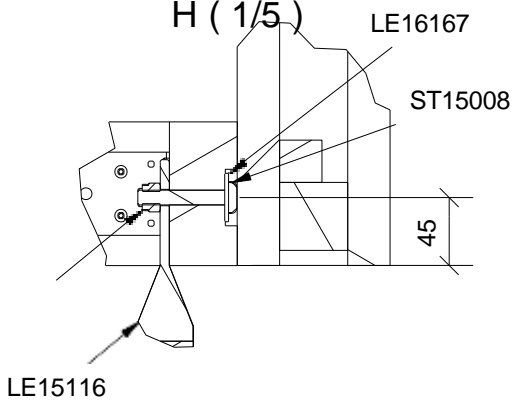

The mark of
responsible forestry

Teknisk information

Parts List	
QTY	PART NO
3	D11239
4	D11240
4	D11241
4	D11242
4	D11243
1	D11244
1	D11245

Norna Installation		
QTY	PART NO	DESCRIP.
6	LE15116	L: 600mm
96	LE15210	5x40mm
6	LE16098	M12x1,25mm nut
6	LE16167	M12 - 032 mm
158	LE16185	05x60 mm Ch
12	LE16186	6x100 Ch
24	LE16187	06x80mm
8	LE16295	08x110/80 mm
6	ST15008	M12x60 mm

#=Inst.p.No

19

K-K (1/50)

T (1/5)

R-R (1/50)

U (1/5)

D11243

LE16185