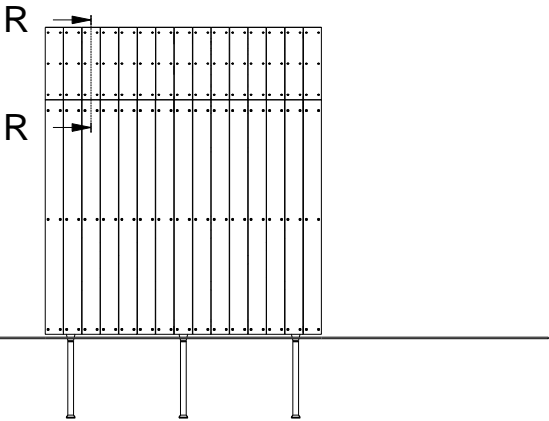

The mark of
responsible forestry

Teknisk information

Parts List	
QTY	PART NO
3	D11239
4	D11240
4	D11241
4	D11242
4	D11243
1	D11244
1	D11245

Norna Installation		
QTY	PART NO	DESCRIP.
6	LE15116	L: 600mm
96	LE15210	5x40mm
6	LE16098	M12x1,25mm nut
6	LE16167	M12 - 032 mm
158	LE16185	05x60 mm Ch
12	LE16186	6x100 Ch
24	LE16187	06x80mm
8	LE16295	08x110/80 mm
6	ST15008	M12x60 mm

#=Inst.p.No

19

K-K (1/50)

T (1/5)

R-R (1/50)

U (1/5)

D11243

LE16185