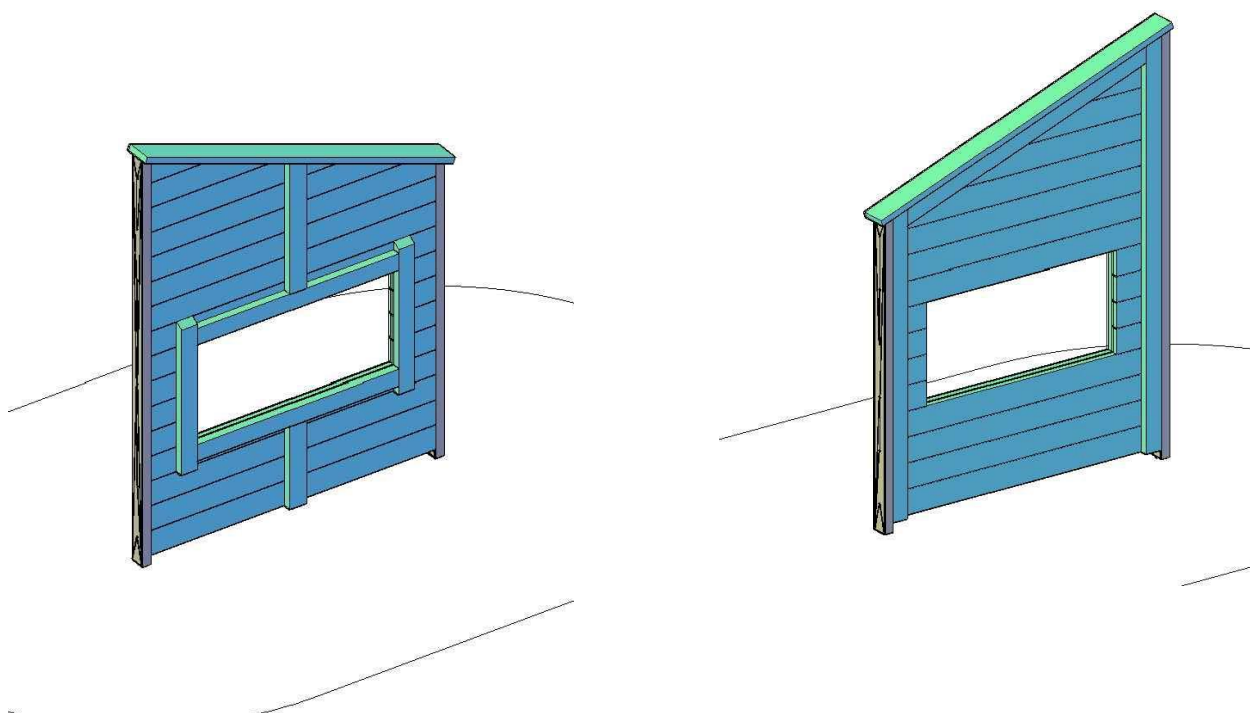

The mark of
responsible forestry

Teknisk information

Forankringsdybde: 94,2 cm
Krav om faldunderlag: Ja
Max højde fra 0-niveau: 63 cm
Mål: 243 x 185 cm
Konstruktion under jord: Støbning
og stolpesko
Farve:
Materialer:
Behandling: