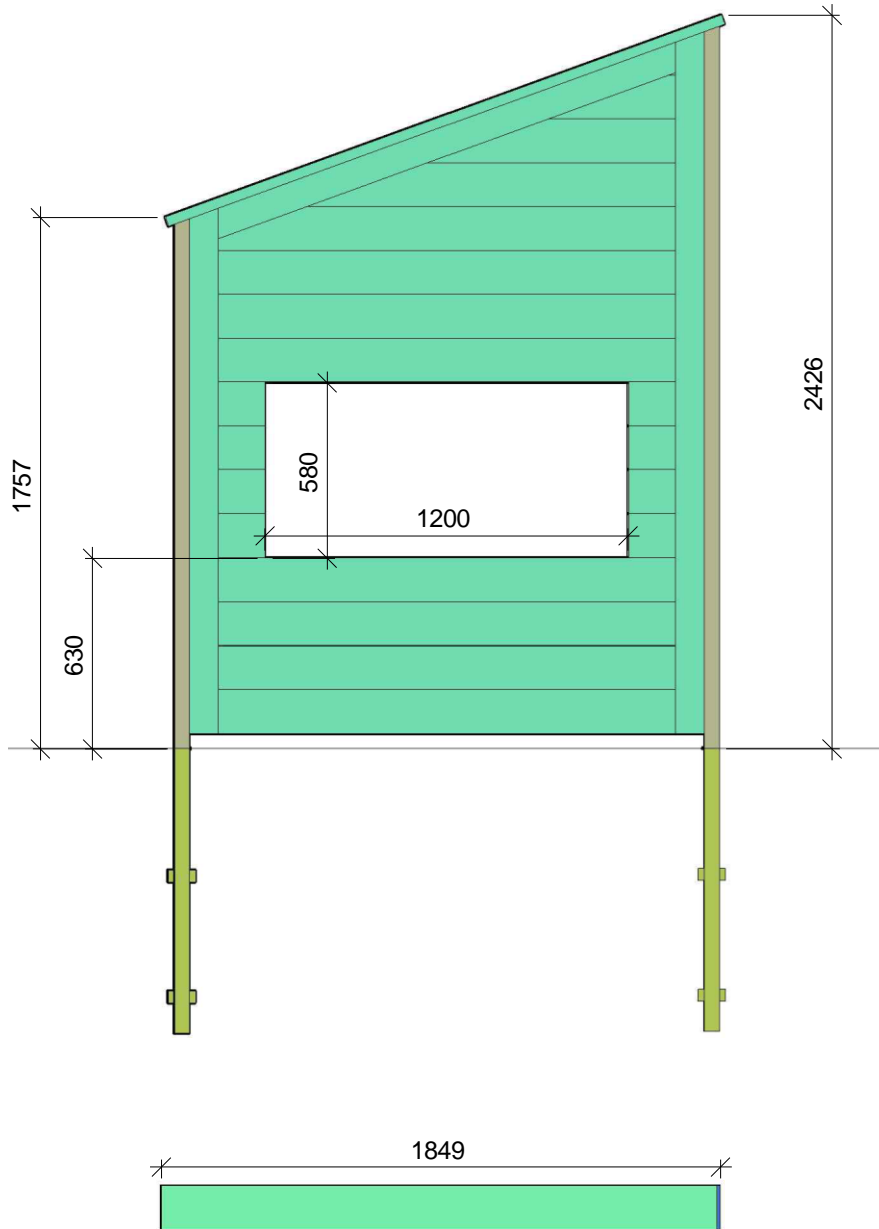

The mark of
responsible forestry

Teknisk information

Forankringsdybde: 94,2 cm
Krav om faldunderlag: Ja
Max højde fra 0-niveau: 63 cm
Mål: 243 x 185 cm
Konstruktion under jord: Støbning
og stolpesko
Farve:
Materialer:
Behandling:

copla
Legepladser

1:25