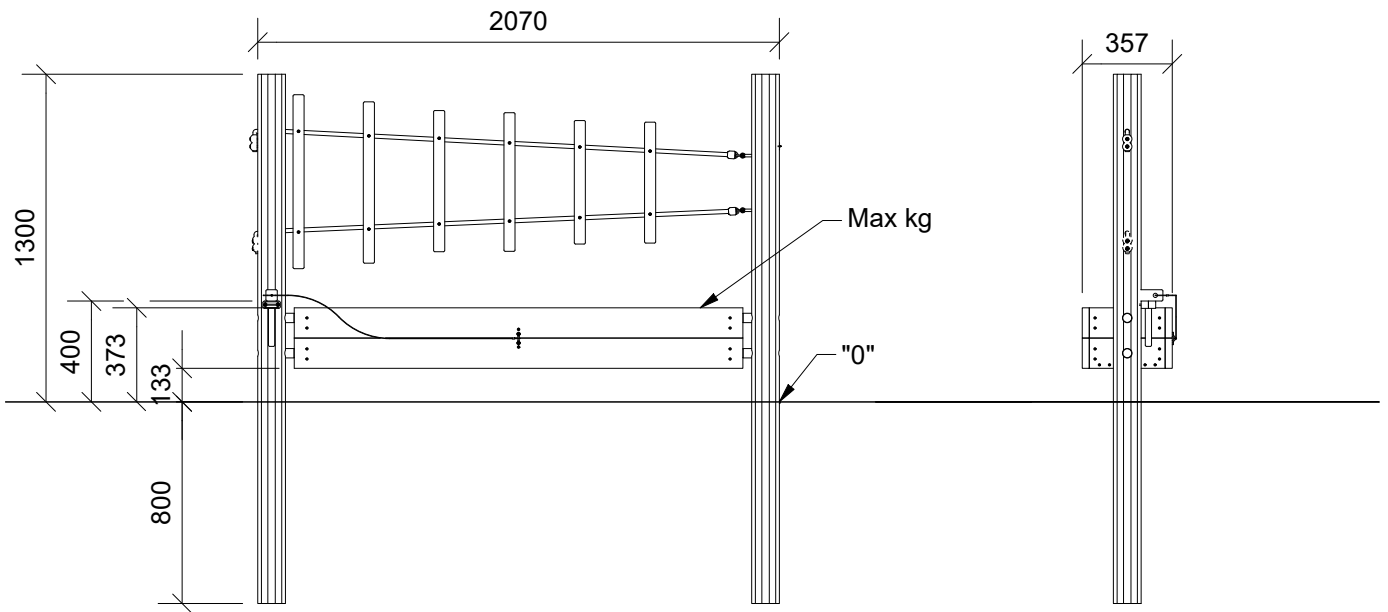

29 kg

Parts List		
QTY	PART NO	DESCRIP.
1	D12167	1780x357x240mm
2	RS00693	Ø10/12

Parts List

QTY	PART NO	DESCRIP.
1	D12167	1780x357x240mm
8	L1101	M16 sleeve nut
4	L1103	Ø37mm
4	L1106	M16 Threaded rod
2	LE15901	3x16, PH
1	LE15910	Name tag
2	LE16599	Sealtite 970 1,5ml
2	RS00693	Ø10/12

29 kg

Parts List		
QTY	PART NO	DESCRIP.
1	D12167	1780x357x240mm
1	D12168	1780x56x364mm
2	RS00694	Ø10/12

Parts List		
QTY	PART NO	DESCRIP.
1	D12167	1780x357x240mm
1	D12168	1780x56x364mm
8	L1101	M16 sleeve nut
4	L1103	Ø37mm
4	L1106	M16 Threaded rod
2	LE15901	3x16, PH
1	LE15910	Name tag
2	LE16599	Sealtite 970 1,5ml
2	RS00694	Ø10/12

N5014U
N5014

1/7

N5014U
N5014

2

2h

2,1 x 0,36x1,3 m

~75 kg

~0,08 m³

Ø10/12 x 210 cm

29 kg

Parts List		
QTY	PART NO	DESCRIP.
1	D12167	1780x357x240mm
1	D12169	Ø10/12, Assembled
2	LE26024	Taifun
1	N5015_01	E
1	N5015_02	G
1	N5015_03	A
1	N5015_04	B
1	N5015_05	D
1	N5015_06	E
1	N5015_07	Tool
1	RS00695	Ø10/12