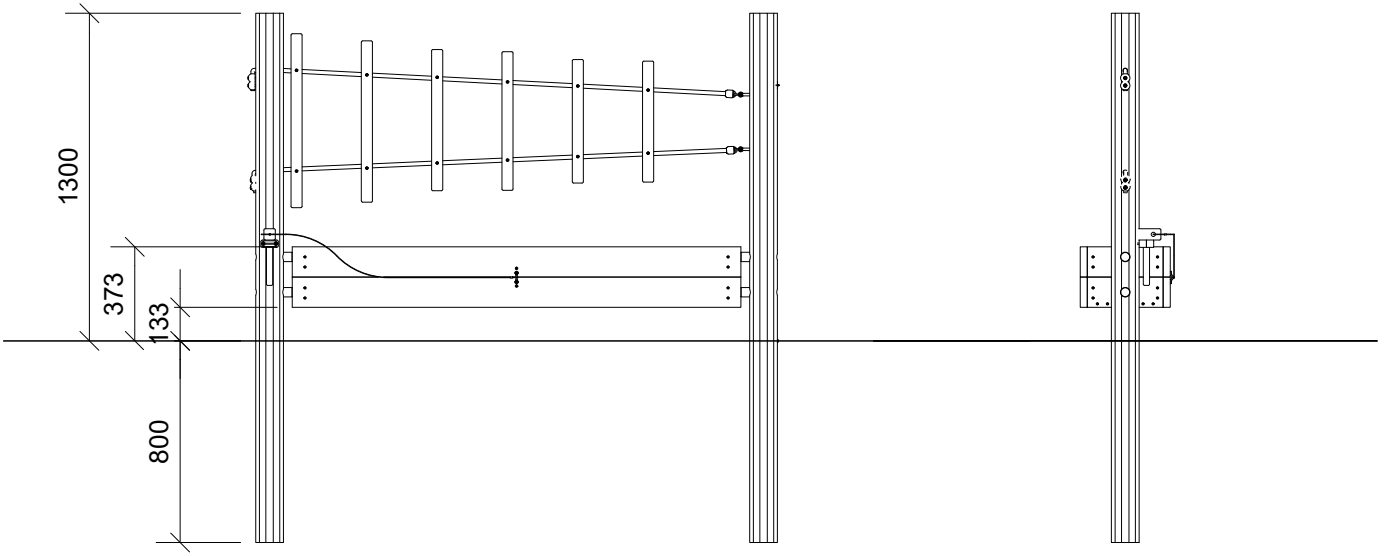

29 kg

Parts List		
QTY	PART NO	DESCRIP.
1	D12167	1780x357x240mm
1	D12168	1780x56x364mm
2	RS00694	Ø10/12

Parts List		
QTY	PART NO	DESCRIP.
1	D12167	1780x357x240mm
1	D12168	1780x56x364mm
8	L1101	M16 sleeve nut
4	L1103	Ø37mm
4	L1106	M16 Threaded rod
2	LE15901	3x16, PH
1	LE15910	Name tag
2	LE16599	Sealtite 970 1,5ml
2	RS00694	Ø10/12

N5014U
N5014

1/7

N5014U
N5014

2

2h

2,1 x 0,36x1,3 m

~75 kg

~0,08 m³

Ø10/12 x 210 cm

29 kg

Parts List		
QTY	PART NO	DESCRIP.
1	D12167	1780x357x240mm
1	D12169	Ø10/12, Assembled
2	LE26024	Taifun
1	N5015_01	E
1	N5015_02	G
1	N5015_03	A
1	N5015_04	B
1	N5015_05	D
1	N5015_06	E
1	N5015_07	Tool
1	RS00695	Ø10/12

Parts List

QTY	PART NO	DESCRIP.
1	D12167	1780x357x240mm
1	D12169	Ø10/12, Assembled
8	L1101	M16 sleeve nut
4	L1103	Ø37mm
4	L1106	M16 Threaded rod
1	LE16599	Sealtite 970 1,5ml
1	RS00695	Ø10/12

B (1 : 5)

Parts List		
QTY	PART NO	DESCRIP.
2	LE13100	Shackle
2	LE15901	3x16, PH
1	LE15910	Name tag
12	LE16176	5x25
2	LE16179	Ø5x30mm Ch
2	LE16192	5x80mm
4	LE16320	6x50 Dh
2	LE16502	Spacer 6mm
1	LE16599	Sealtite 970 1,5ml
2	LE26024	Taifun
1	N5015_01	E
1	N5015_02	G
1	N5015_03	A
1	N5015_04	B
1	N5015_05	D
1	N5015_06	E
1	N5015_07	Tool
1	S10321	bracket
2	S11028	69x29x29mm
4	ST 15012	Ø37x25mm