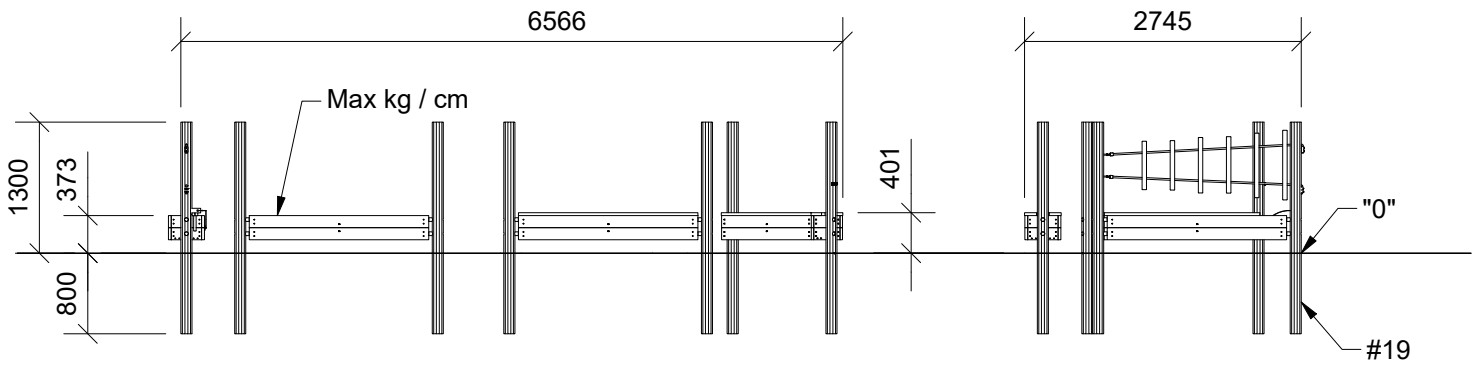

N9010U N9010

2

5h

43 m²

9,7 x 6 x 1,3 m

~300 kg

~0,30 m³

178 x 36 x 24 cm

28 kg