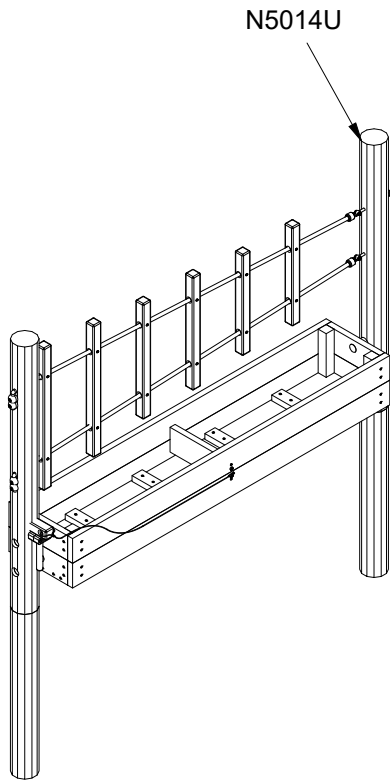

~0,30 m³

178 x 36 x 24 cm

28 kg

N5012U

Parts List	
QTY	PART NO
1	N5010U
2	N5012U
1	N5014U

N9010U
N9010

N5014U

N5010U

1/5

N5010U N5010

2

1h

2,1 x 0,36x1,3 m

~67 kg

~0,08 m³

Ø10/12 x 210 cm

29 kg

Parts List		
QTY	PART NO	DESCRIP.
1	D12167	1780x357x240mm
2	RS00693	Ø10/12

Parts List

QTY	PART NO	DESCRIP.
1	D12167	1780x357x240mm
8	L1101	M16 sleeve nut
4	L1103	Ø37mm
4	L1106	M16 Threaded rod
2	LE15901	3x16, PH
1	LE15910	Name tag
2	LE16599	Sealtite 970 1,5ml
2	RS00693	Ø10/12

29 kg

Parts List		
QTY	PART NO	DESCRIP.
1	D12167	1780x357x240mm
1	D12168	1780x56x364mm
2	RS00694	Ø10/12

Parts List		
QTY	PART NO	DESCRIP.
1	D12167	1780x357x240mm
1	D12168	1780x56x364mm
8	L1101	M16 sleeve nut
4	L1103	Ø37mm
4	L1106	M16 Threaded rod
2	LE15901	3x16, PH
1	LE15910	Name tag
2	LE16599	Sealtite 970 1,5ml
2	RS00694	Ø10/12