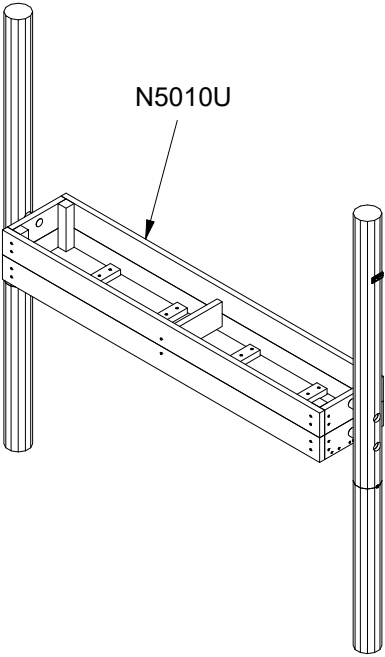

~0,30 m³

178 x 36 x 24 cm

28 kg

N5012U

Parts List	
QTY	PART NO
1	N5010U
2	N5012U
1	N5014U

N9010U
N9010

N5014U

N5010U

1/5

N5010U N5010

2

1h

2,1 x 0,36x1,3 m

~67 kg

~0,08 m³

Ø10/12 x 210 cm

29 kg

Parts List		
QTY	PART NO	DESCRIP.
1	D12167	1780x357x240mm
2	RS00693	Ø10/12

Parts List

QTY	PART NO	DESCRIP.
1	D12167	1780x357x240mm
8	L1101	M16 sleeve nut
4	L1103	Ø37mm
4	L1106	M16 Threaded rod
2	LE15901	3x16, PH
1	LE15910	Name tag
2	LE16599	Sealtite 970 1,5ml
2	RS00693	Ø10/12

29 kg

Parts List		
QTY	PART NO	DESCRIP.
1	D12167	1780x357x240mm
1	D12168	1780x56x364mm
2	RS00694	Ø10/12

Parts List		
QTY	PART NO	DESCRIP.
1	D12167	1780x357x240mm
1	D12168	1780x56x364mm
8	L1101	M16 sleeve nut
4	L1103	Ø37mm
4	L1106	M16 Threaded rod
2	LE15901	3x16, PH
1	LE15910	Name tag
2	LE16599	Sealtite 970 1,5ml
2	RS00694	Ø10/12