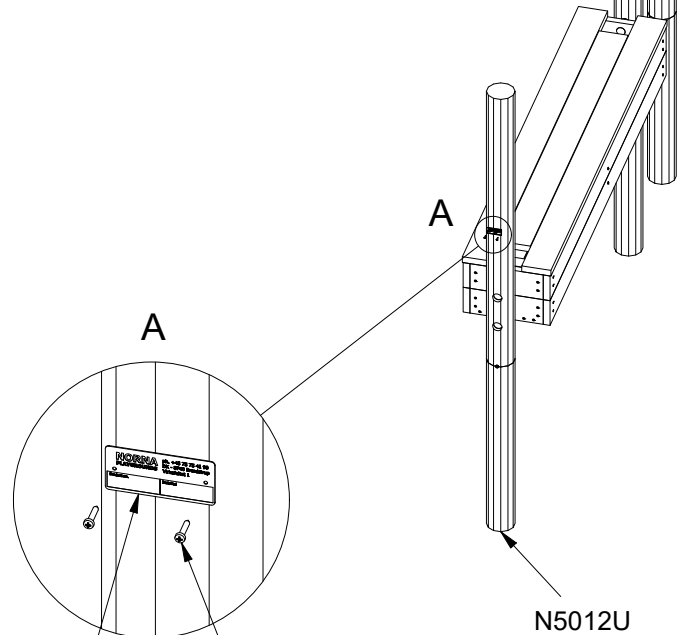

A

A

N5012U

LE15910

LE15901

Parts List		
QTY	PART NO	DESCRIP.
2	LE15901	3x16, PH
1	LE15910	Name tag
1	N5010U	-
2	N5012U	-
1	N5014U	-