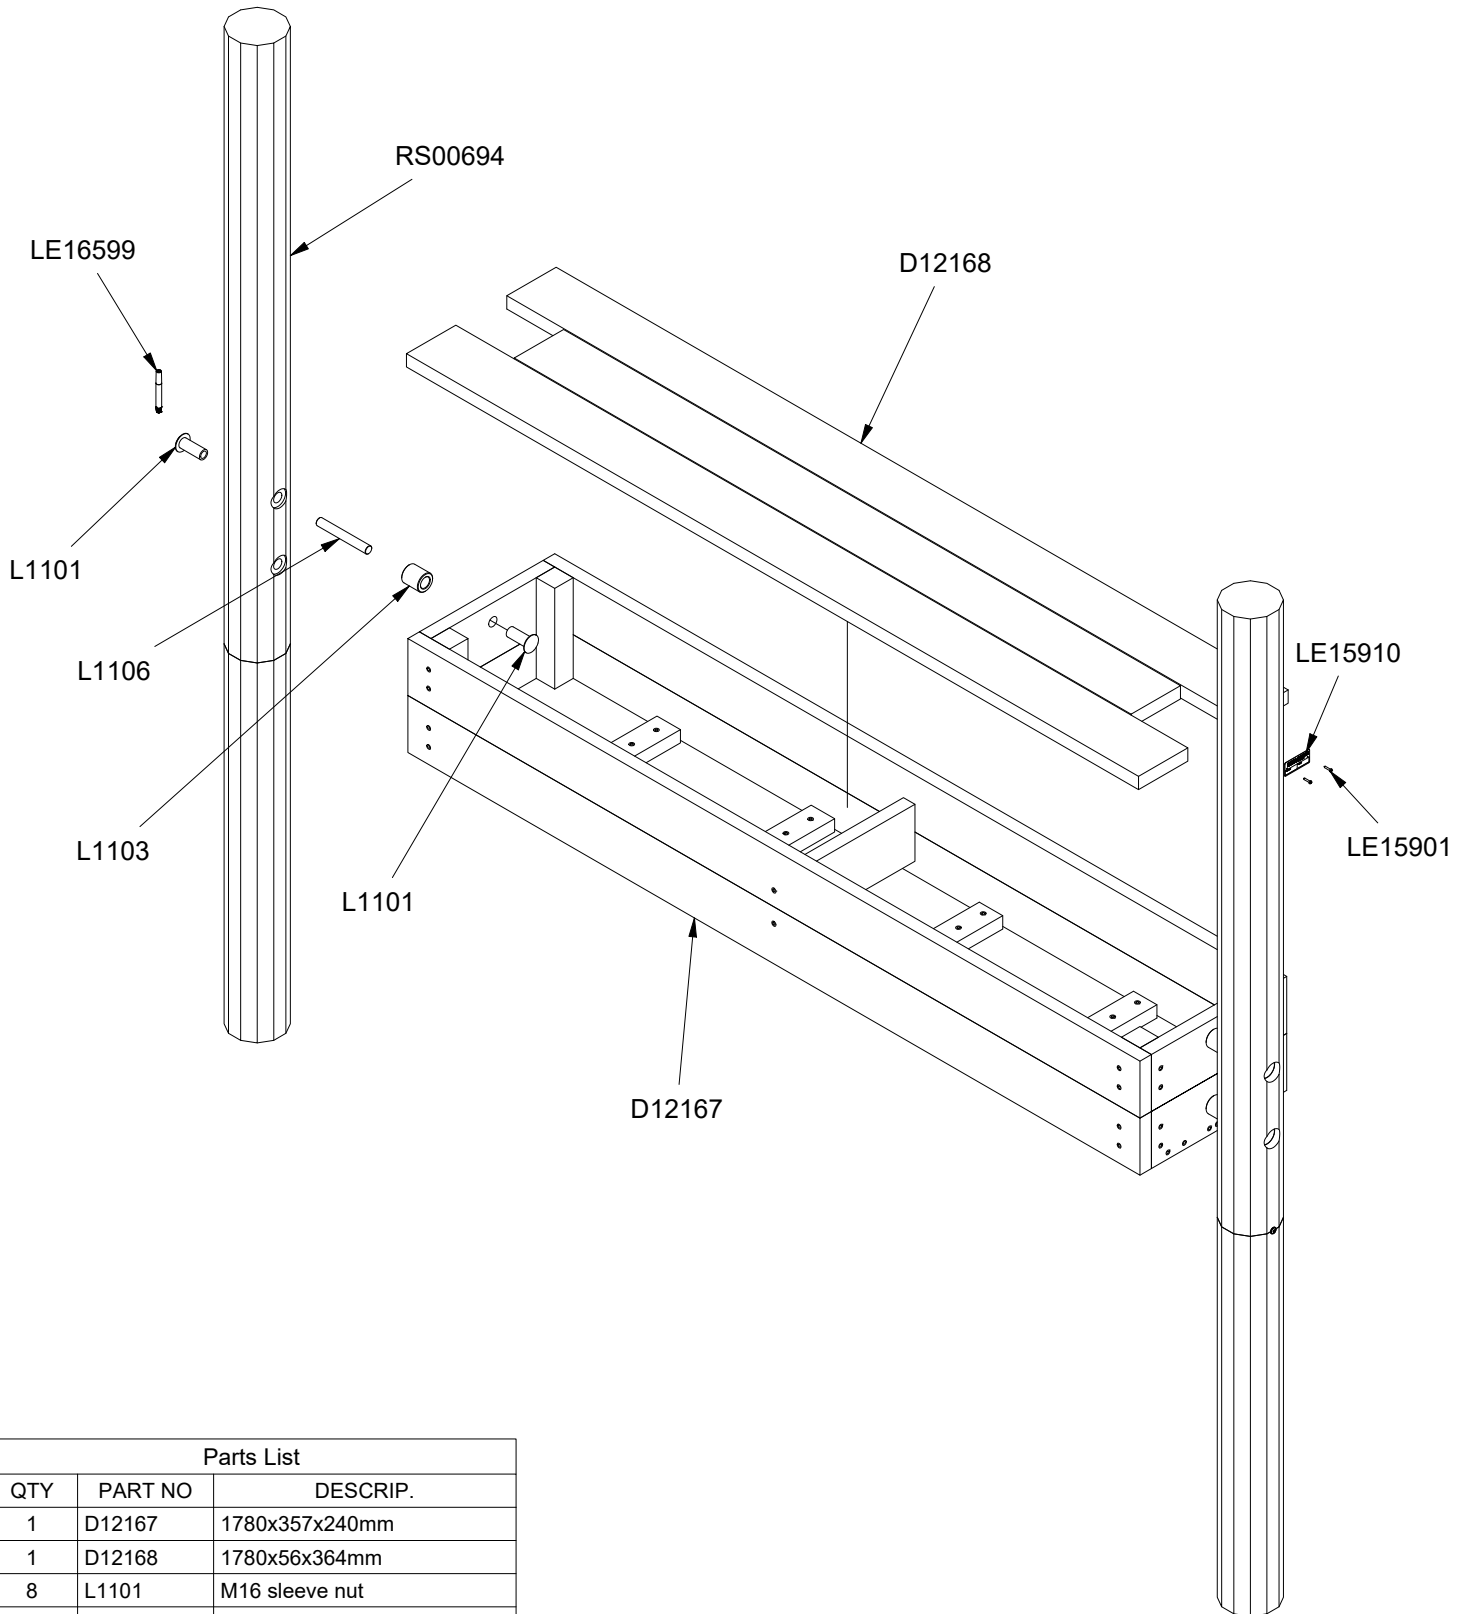

29 kg

Parts List		
QTY	PART NO	DESCRIP.
1	D12167	1780x357x240mm
2	RS00693	Ø10/12

Parts List

QTY	PART NO	DESCRIP.
1	D12167	1780x357x240mm
8	L1101	M16 sleeve nut
4	L1103	Ø37mm
4	L1106	M16 Threaded rod
2	LE15901	3x16, PH
1	LE15910	Name tag
2	LE16599	Sealtite 970 1,5ml
2	RS00693	Ø10/12

N5012U
N5012

1/5

2

1h

2,1 x 0,36x1,3 m

~79 kg

~0,08 m³

Ø10/12 x 210 cm

29 kg

Parts List		
QTY	PART NO	DESCRIP.
1	D12167	1780x357x240mm
1	D12168	1780x56x364mm
2	RS00694	Ø10/12

Parts List		
QTY	PART NO	DESCRIP.
1	D12167	1780x357x240mm
1	D12168	1780x56x364mm
8	L1101	M16 sleeve nut
4	L1103	Ø37mm
4	L1106	M16 Threaded rod
2	LE15901	3x16, PH
1	LE15910	Name tag
2	LE16599	Sealtite 970 1,5ml
2	RS00694	Ø10/12

Ø10/12 x 210 cm

29 kg

Parts List		
QTY	PART NO	DESCRIP.
1	D12167	1780x357x240mm
1	D12169	Ø10/12, Assembled
2	LE26024	Taifun
1	N5015_01	E
1	N5015_02	G
1	N5015_03	A
1	N5015_04	B
1	N5015_05	D
1	N5015_06	E
1	N5015_07	Tool
1	RS00695	Ø10/12