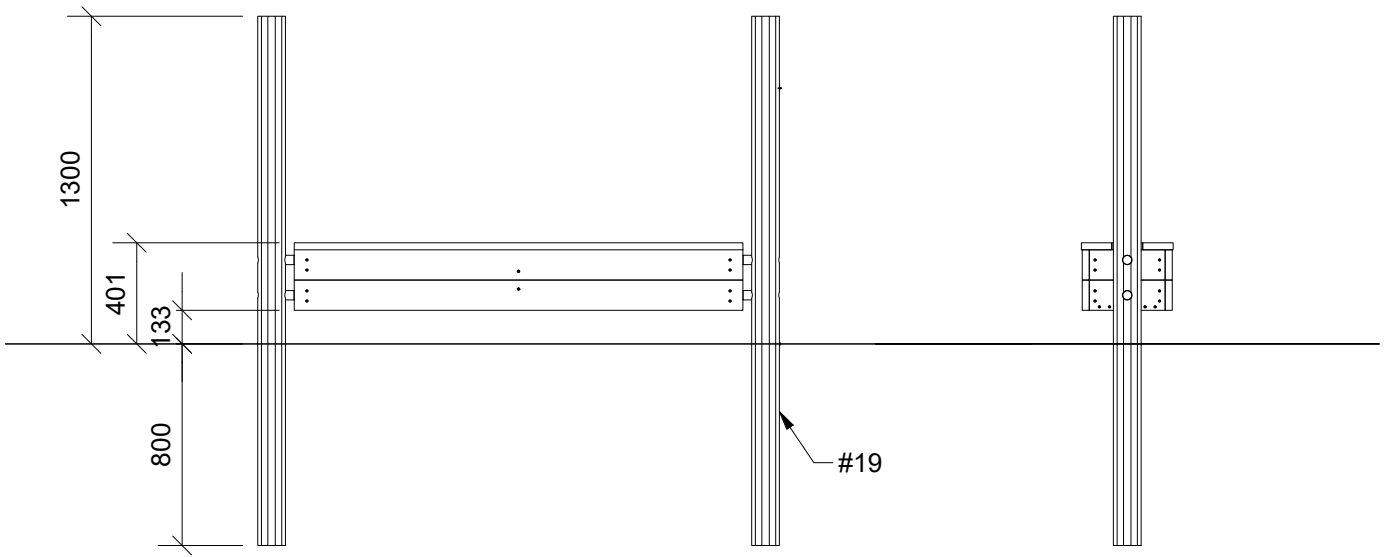

29 kg

Parts List		
QTY	PART NO	DESCRIP.
1	D12167	1780x357x240mm
2	RS00693	Ø10/12

Parts List

QTY	PART NO	DESCRIP.
1	D12167	1780x357x240mm
8	L1101	M16 sleeve nut
4	L1103	Ø37mm
4	L1106	M16 Threaded rod
2	LE15901	3x16, PH
1	LE15910	Name tag
2	LE16599	Sealtite 970 1,5ml
2	RS00693	Ø10/12

N5012U
N5012

1/5

2

1h

2,1 x 0,36x1,3 m

~79 kg

~0,08 m³

Ø10/12 x 210 cm

29 kg

Parts List		
QTY	PART NO	DESCRIP.
1	D12167	1780x357x240mm
1	D12168	1780x56x364mm
2	RS00694	Ø10/12

Parts List		
QTY	PART NO	DESCRIP.
1	D12167	1780x357x240mm
1	D12168	1780x56x364mm
8	L1101	M16 sleeve nut
4	L1103	Ø37mm
4	L1106	M16 Threaded rod
2	LE15901	3x16, PH
1	LE15910	Name tag
2	LE16599	Sealtite 970 1,5ml
2	RS00694	Ø10/12

N5014U
N5014

1/7

N5014U
N5014

2

2h

2,1 x 0,36x1,3 m

~75 kg

~0,08 m³