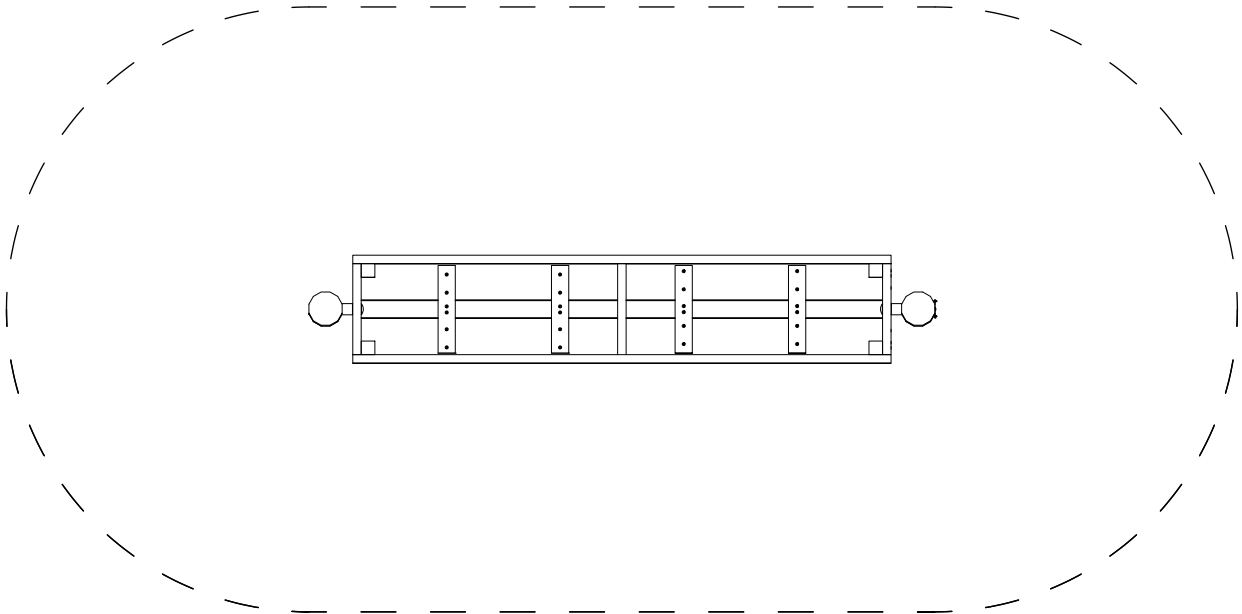

1/5

N5010U N5010

2

1h

2,1 x 0,36x1,3 m

~67 kg

~0,08 m³

Ø10/12 x 210 cm

29 kg

Parts List		
QTY	PART NO	DESCRIP.
1	D12167	1780x357x240mm
2	RS00693	Ø10/12

Parts List

QTY	PART NO	DESCRIP.
1	D12167	1780x357x240mm
8	L1101	M16 sleeve nut
4	L1103	Ø37mm
4	L1106	M16 Threaded rod
2	LE15901	3x16, PH
1	LE15910	Name tag
2	LE16599	Sealtite 970 1,5ml
2	RS00693	Ø10/12