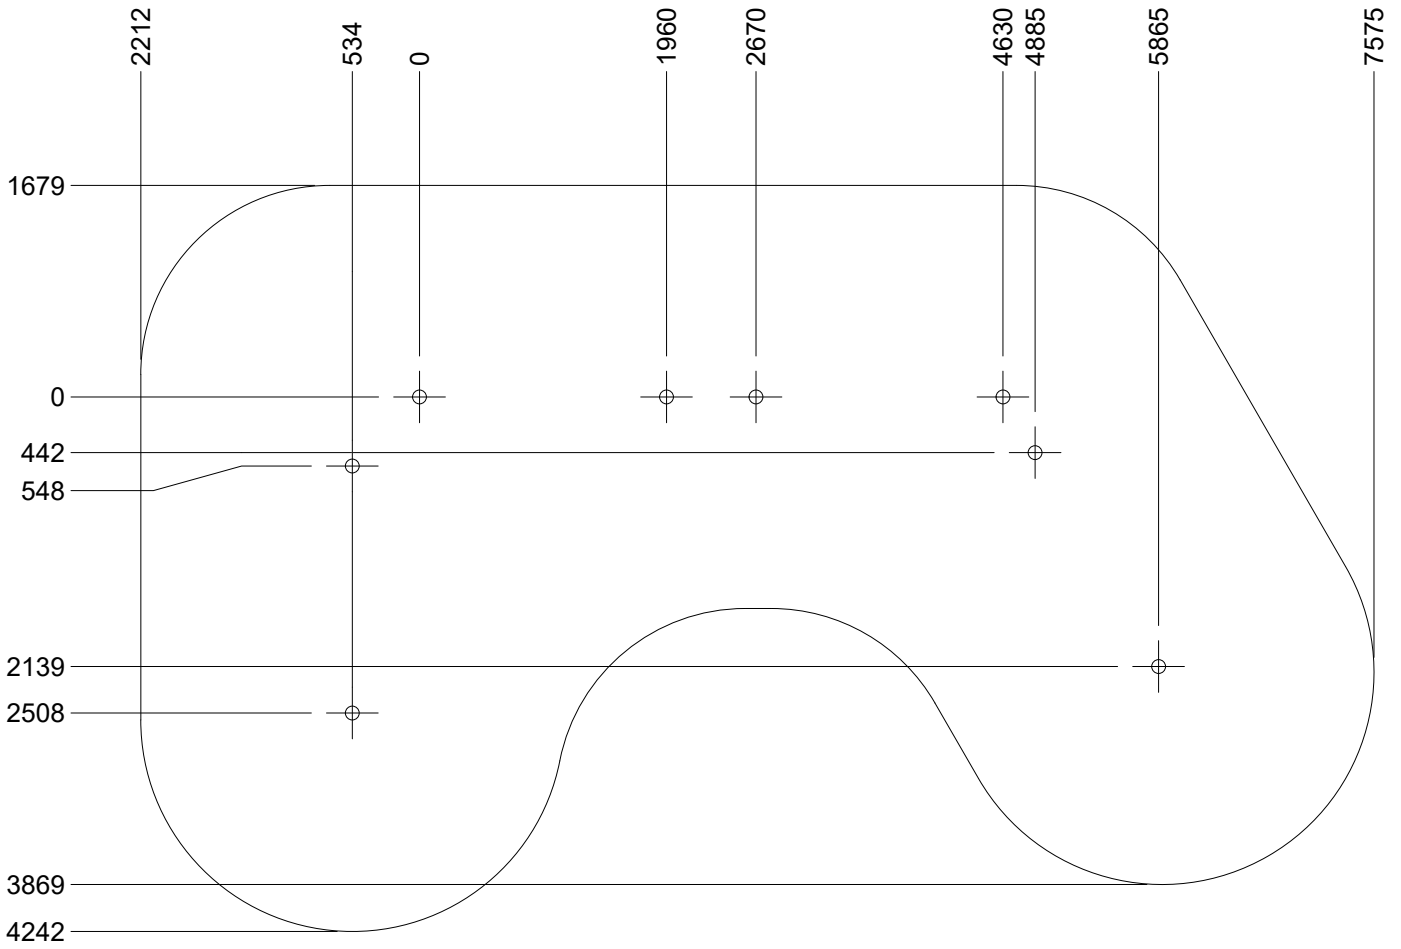

N9010U
N9010

1/5

N9010U N9010

2

5h

43 m²

9,7 x 6 x 1,3 m

~300 kg

~0,30 m³

178 x 36 x 24 cm

28 kg

N5012U

Parts List	
QTY	PART NO
1	N5010U
2	N5012U
1	N5014U

N9010U
N9010

N5014U

N5010U

29 kg

Parts List		
QTY	PART NO	DESCRIP.
1	D12167	1780x357x240mm
2	RS00693	Ø10/12

Parts List

QTY	PART NO	DESCRIP.
1	D12167	1780x357x240mm
8	L1101	M16 sleeve nut
4	L1103	Ø37mm
4	L1106	M16 Threaded rod
2	LE15901	3x16, PH
1	LE15910	Name tag
2	LE16599	Sealtite 970 1,5ml
2	RS00693	Ø10/12

29 kg

Parts List		
QTY	PART NO	DESCRIP.
1	D12167	1780x357x240mm
1	D12168	1780x56x364mm
2	RS00694	Ø10/12

Parts List		
QTY	PART NO	DESCRIP.
1	D12167	1780x357x240mm
1	D12168	1780x56x364mm
8	L1101	M16 sleeve nut
4	L1103	Ø37mm
4	L1106	M16 Threaded rod
2	LE15901	3x16, PH
1	LE15910	Name tag
2	LE16599	Sealtite 970 1,5ml
2	RS00694	Ø10/12