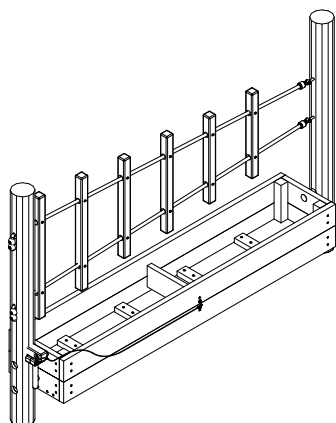

N9010U
N9010

1/5

N9010U N9010

2

5h

43 m²

9,7 x 6 x 1,3 m

~300 kg

~0,30 m³

178 x 36 x 24 cm

28 kg

N5012U

Parts List	
QTY	PART NO
1	N5010U
2	N5012U
1	N5014U

N9010U
N9010

N5014U

N5010U

29 kg

Parts List		
QTY	PART NO	DESCRIP.
1	D12167	1780x357x240mm
2	RS00693	Ø10/12

Parts List

QTY	PART NO	DESCRIP.
1	D12167	1780x357x240mm
8	L1101	M16 sleeve nut
4	L1103	Ø37mm
4	L1106	M16 Threaded rod
2	LE15901	3x16, PH
1	LE15910	Name tag
2	LE16599	Sealtite 970 1,5ml
2	RS00693	Ø10/12

29 kg

Parts List		
QTY	PART NO	DESCRIP.
1	D12167	1780x357x240mm
1	D12168	1780x56x364mm
2	RS00694	Ø10/12

Parts List		
QTY	PART NO	DESCRIP.
1	D12167	1780x357x240mm
1	D12168	1780x56x364mm
8	L1101	M16 sleeve nut
4	L1103	Ø37mm
4	L1106	M16 Threaded rod
2	LE15901	3x16, PH
1	LE15910	Name tag
2	LE16599	Sealtite 970 1,5ml
2	RS00694	Ø10/12