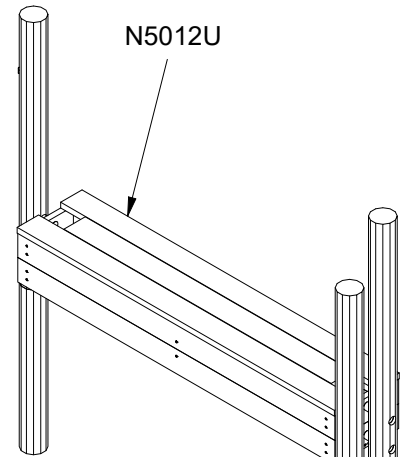

~0,30 m³

178 x 36 x 24 cm

28 kg

N5012U

Parts List	
QTY	PART NO
1	N5010U
2	N5012U
1	N5014U

N9010U
N9010

N5014U

N5010U

1/5

N5010U N5010

2

1h

2,1 x 0,36x1,3 m

~67 kg

~0,08 m³

Ø10/12 x 210 cm

29 kg

Parts List		
QTY	PART NO	DESCRIP.
1	D12167	1780x357x240mm
2	RS00693	Ø10/12

Parts List

QTY	PART NO	DESCRIP.
1	D12167	1780x357x240mm
8	L1101	M16 sleeve nut
4	L1103	Ø37mm
4	L1106	M16 Threaded rod
2	LE15901	3x16, PH
1	LE15910	Name tag
2	LE16599	Sealtite 970 1,5ml
2	RS00693	Ø10/12

29 kg

Parts List		
QTY	PART NO	DESCRIP.
1	D12167	1780x357x240mm
1	D12168	1780x56x364mm
2	RS00694	Ø10/12

Parts List		
QTY	PART NO	DESCRIP.
1	D12167	1780x357x240mm
1	D12168	1780x56x364mm
8	L1101	M16 sleeve nut
4	L1103	Ø37mm
4	L1106	M16 Threaded rod
2	LE15901	3x16, PH
1	LE15910	Name tag
2	LE16599	Sealtite 970 1,5ml
2	RS00694	Ø10/12