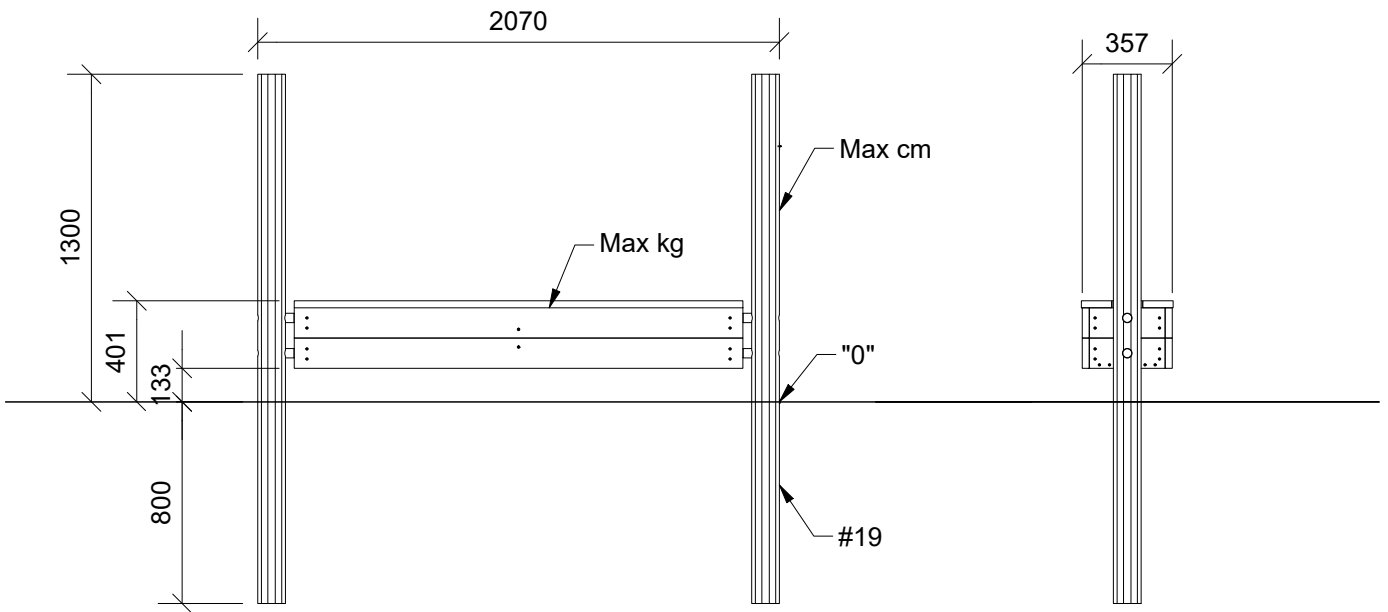

1/5

N5010U N5010

2

1h

2,1 x 0,36x1,3 m

~67 kg

~0,08 m³

Ø10/12 x 210 cm

29 kg

Parts List		
QTY	PART NO	DESCRIP.
1	D12167	1780x357x240mm
2	RS00693	Ø10/12

Parts List

QTY	PART NO	DESCRIP.
1	D12167	1780x357x240mm
8	L1101	M16 sleeve nut
4	L1103	Ø37mm
4	L1106	M16 Threaded rod
2	LE15901	3x16, PH
1	LE15910	Name tag
2	LE16599	Sealtite 970 1,5ml
2	RS00693	Ø10/12

N5012U
N5012

1/5

2

1h

2,1 x 0,36x1,3 m

~79 kg

~0,08 m³

Ø10/12 x 210 cm

29 kg

Parts List		
QTY	PART NO	DESCRIP.
1	D12167	1780x357x240mm
1	D12168	1780x56x364mm
2	RS00694	Ø10/12

Parts List		
QTY	PART NO	DESCRIP.
1	D12167	1780x357x240mm
1	D12168	1780x56x364mm
8	L1101	M16 sleeve nut
4	L1103	Ø37mm
4	L1106	M16 Threaded rod
2	LE15901	3x16, PH
1	LE15910	Name tag
2	LE16599	Sealtite 970 1,5ml
2	RS00694	Ø10/12