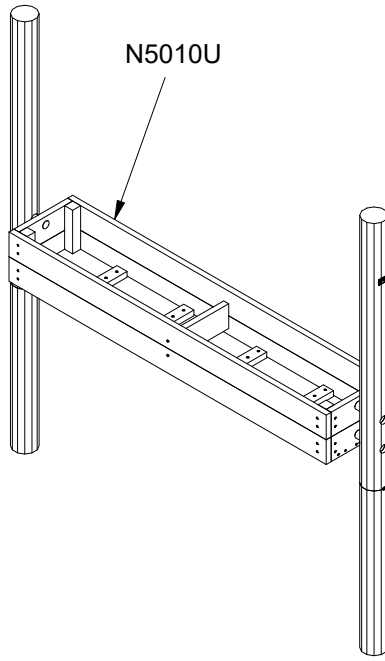

~0,30 m³

178 x 36 x 24 cm

28 kg

N5012U

Parts List	
QTY	PART NO
1	N5010U
2	N5012U
1	N5014U

N9010U
N9010

N5014U

N5010U

1/5

N5010U N5010

2

1h

2,1 x 0,36x1,3 m

~67 kg

~0,08 m³

Ø10/12 x 210 cm

29 kg

Parts List		
QTY	PART NO	DESCRIP.
1	D12167	1780x357x240mm
2	RS00693	Ø10/12

Parts List

QTY	PART NO	DESCRIP.
1	D12167	1780x357x240mm
8	L1101	M16 sleeve nut
4	L1103	Ø37mm
4	L1106	M16 Threaded rod
2	LE15901	3x16, PH
1	LE15910	Name tag
2	LE16599	Sealtite 970 1,5ml
2	RS00693	Ø10/12

29 kg

Parts List		
QTY	PART NO	DESCRIP.
1	D12167	1780x357x240mm
1	D12168	1780x56x364mm
2	RS00694	Ø10/12

Parts List		
QTY	PART NO	DESCRIP.
1	D12167	1780x357x240mm
1	D12168	1780x56x364mm
8	L1101	M16 sleeve nut
4	L1103	Ø37mm
4	L1106	M16 Threaded rod
2	LE15901	3x16, PH
1	LE15910	Name tag
2	LE16599	Sealtite 970 1,5ml
2	RS00694	Ø10/12