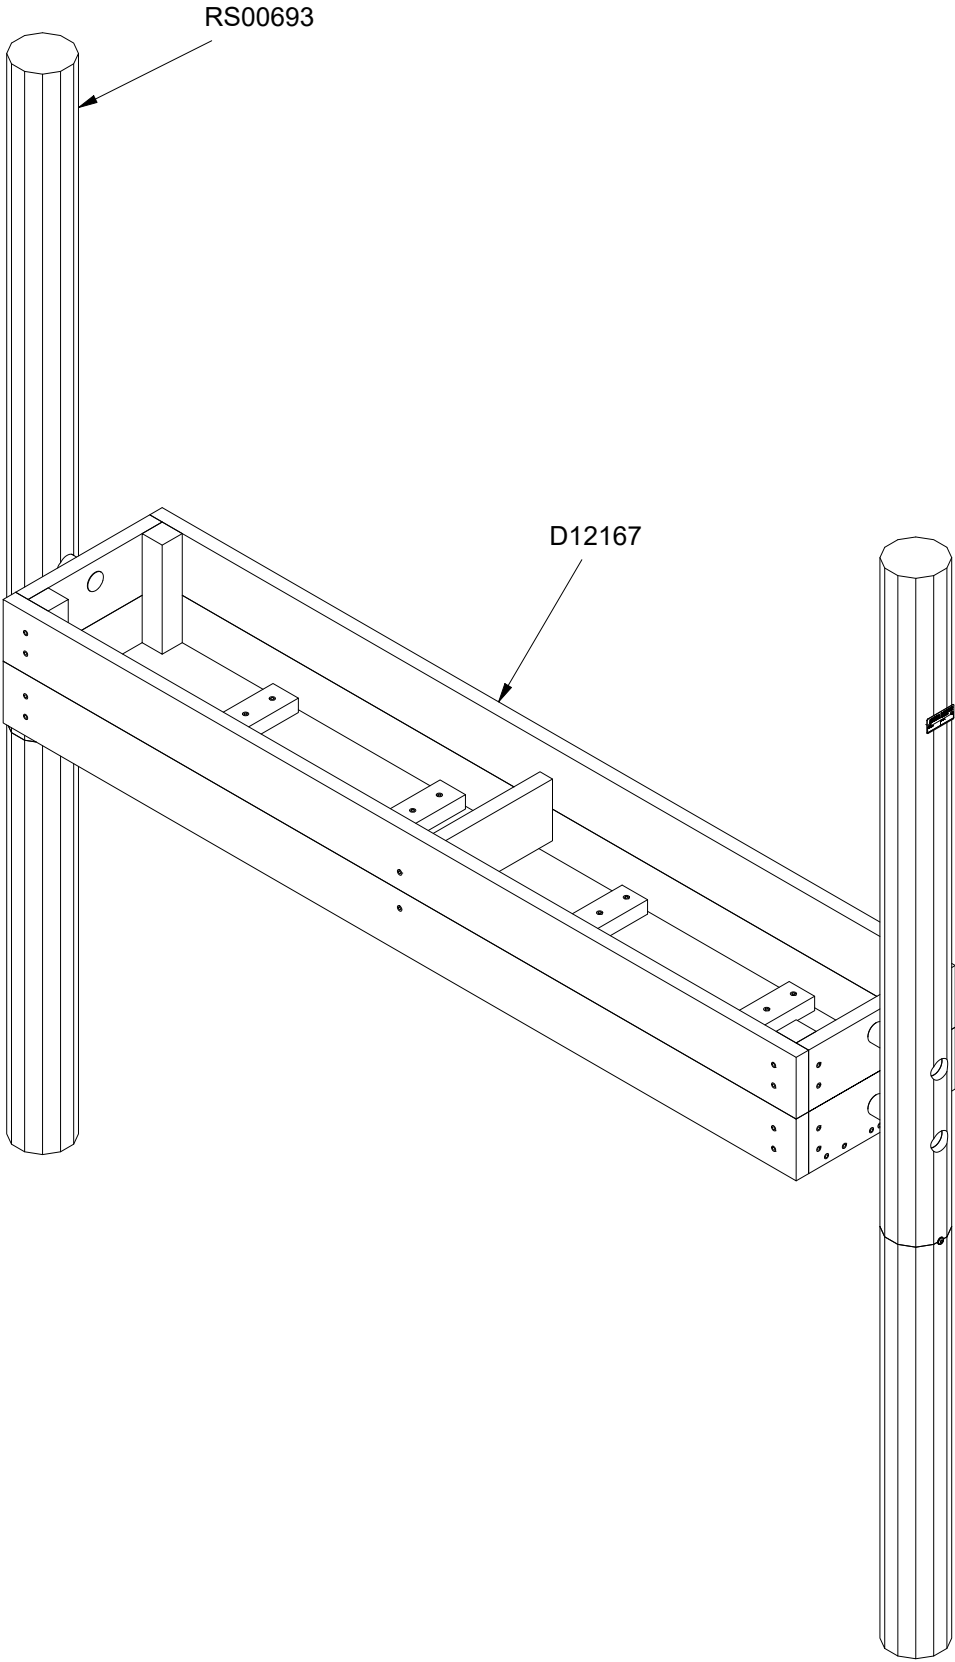

1/5

N5010U N5010

2

1h

2,1 x 0,36x1,3 m

~67 kg

~0,08 m³

Ø10/12 x 210 cm

29 kg

Parts List		
QTY	PART NO	DESCRIP.
1	D12167	1780x357x240mm
2	RS00693	Ø10/12

Parts List

QTY	PART NO	DESCRIP.
1	D12167	1780x357x240mm
8	L1101	M16 sleeve nut
4	L1103	Ø37mm
4	L1106	M16 Threaded rod
2	LE15901	3x16, PH
1	LE15910	Name tag
2	LE16599	Sealtite 970 1,5ml
2	RS00693	Ø10/12

N5012U
N5012

1/5

2

1h

2,1 x 0,36x1,3 m

~79 kg

~0,08 m³

Ø10/12 x 210 cm

29 kg

Parts List		
QTY	PART NO	DESCRIP.
1	D12167	1780x357x240mm
1	D12168	1780x56x364mm
2	RS00694	Ø10/12

Parts List		
QTY	PART NO	DESCRIP.
1	D12167	1780x357x240mm
1	D12168	1780x56x364mm
8	L1101	M16 sleeve nut
4	L1103	Ø37mm
4	L1106	M16 Threaded rod
2	LE15901	3x16, PH
1	LE15910	Name tag
2	LE16599	Sealtite 970 1,5ml
2	RS00694	Ø10/12