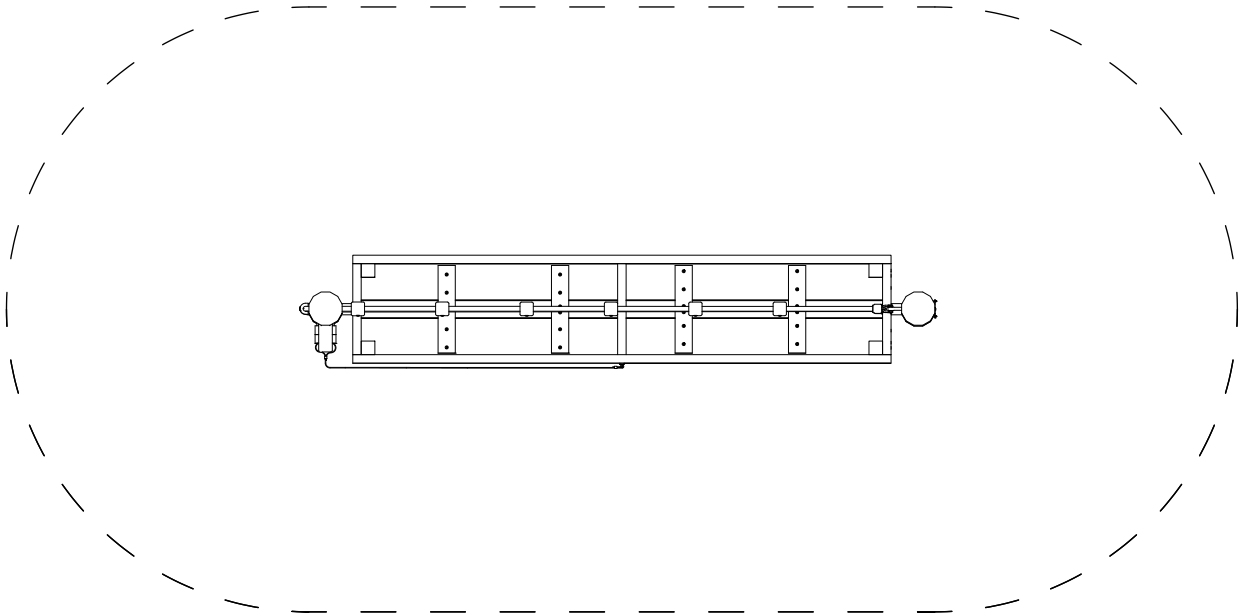

29 kg

Parts List		
QTY	PART NO	DESCRIP.
1	D12167	1780x357x240mm
1	D12168	1780x56x364mm
2	RS00694	Ø10/12

Parts List		
QTY	PART NO	DESCRIP.
1	D12167	1780x357x240mm
1	D12168	1780x56x364mm
8	L1101	M16 sleeve nut
4	L1103	Ø37mm
4	L1106	M16 Threaded rod
2	LE15901	3x16, PH
1	LE15910	Name tag
2	LE16599	Sealtite 970 1,5ml
2	RS00694	Ø10/12

N5014U
N5014

1/7

N5014U
N5014

2

2h

2,1 x 0,36x1,3 m

~75 kg

~0,08 m³