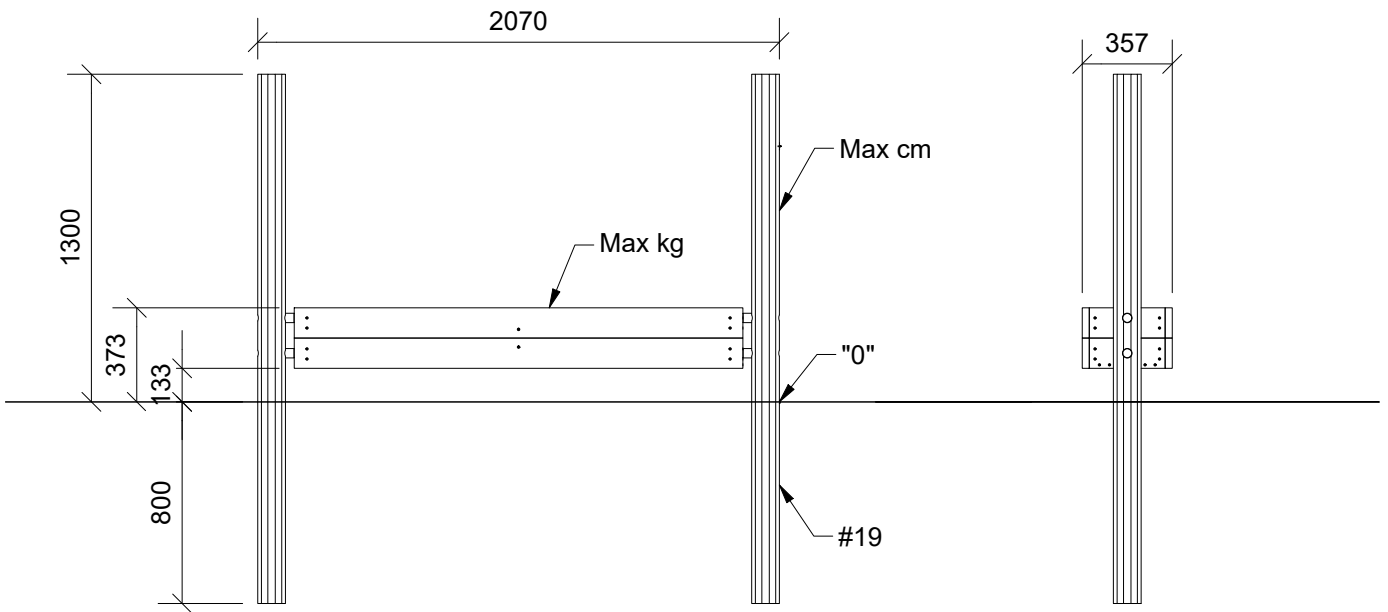

1/5

N5010U N5010

2

1h

2,1 x 0,36x1,3 m

~67 kg

~0,08 m³

Ø10/12 x 210 cm

29 kg

Parts List		
QTY	PART NO	DESCRIP.
1	D12167	1780x357x240mm
2	RS00693	Ø10/12

Parts List

QTY	PART NO	DESCRIP.
1	D12167	1780x357x240mm
8	L1101	M16 sleeve nut
4	L1103	Ø37mm
4	L1106	M16 Threaded rod
2	LE15901	3x16, PH
1	LE15910	Name tag
2	LE16599	Sealtite 970 1,5ml
2	RS00693	Ø10/12

N5012U
N5012

1/5

2

1h

2,1 x 0,36x1,3 m

~79 kg

~0,08 m³

Ø10/12 x 210 cm

29 kg

Parts List		
QTY	PART NO	DESCRIP.
1	D12167	1780x357x240mm
1	D12168	1780x56x364mm
2	RS00694	Ø10/12

Parts List		
QTY	PART NO	DESCRIP.
1	D12167	1780x357x240mm
1	D12168	1780x56x364mm
8	L1101	M16 sleeve nut
4	L1103	Ø37mm
4	L1106	M16 Threaded rod
2	LE15901	3x16, PH
1	LE15910	Name tag
2	LE16599	Sealtite 970 1,5ml
2	RS00694	Ø10/12