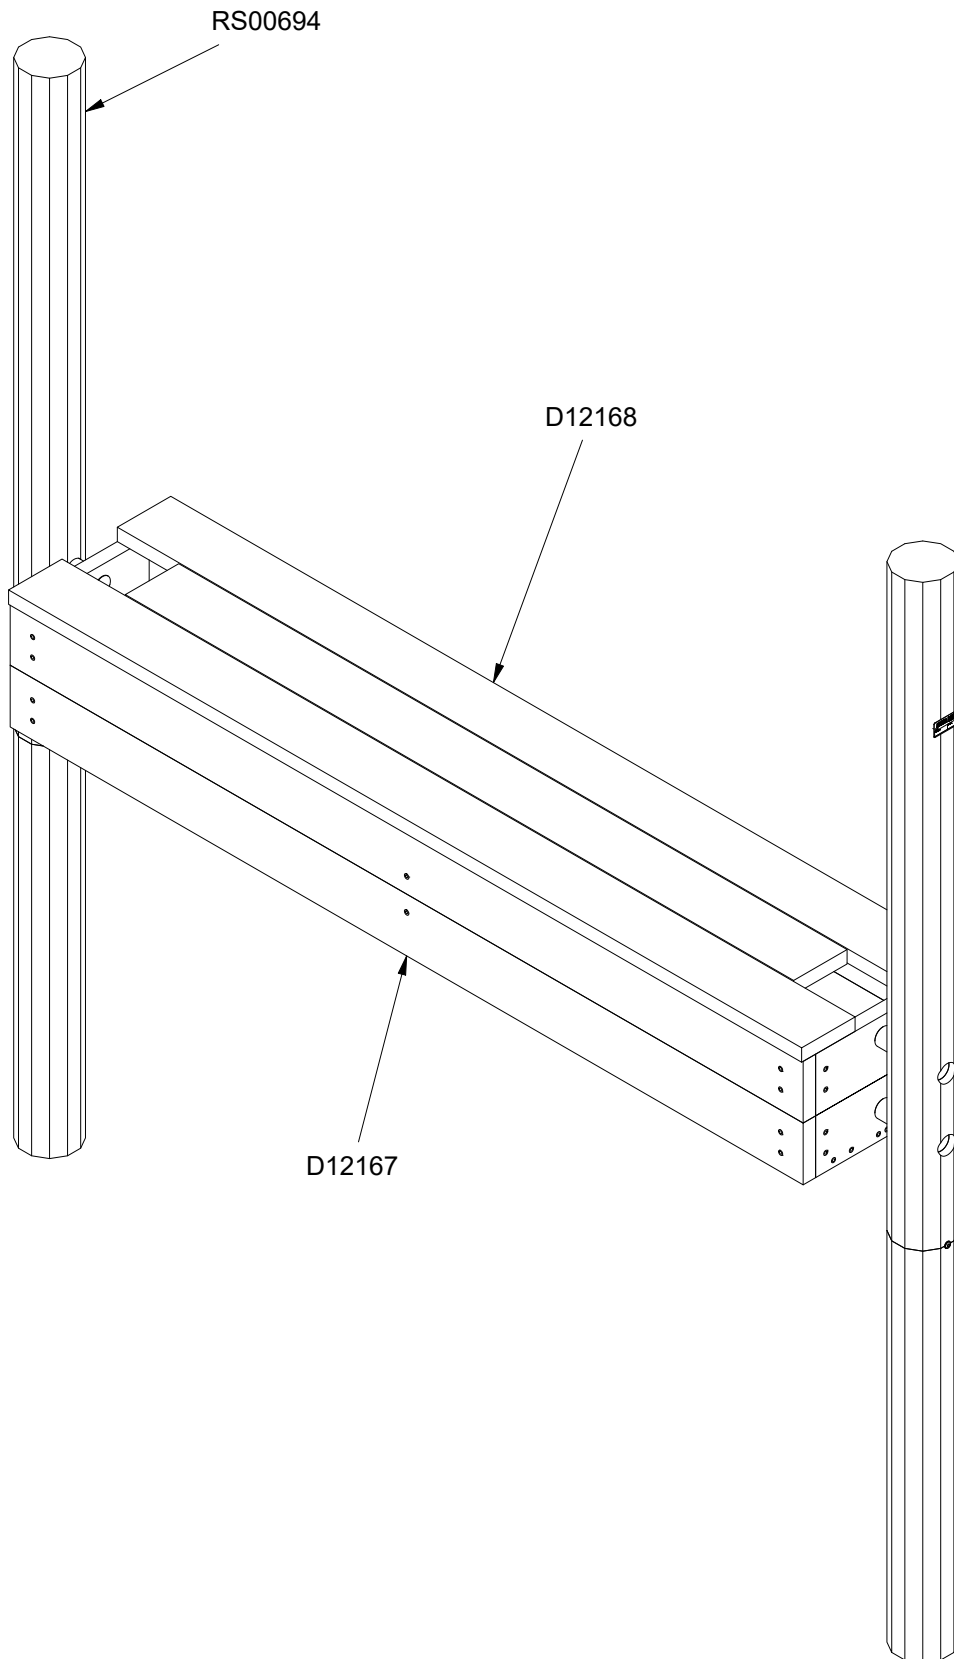

29 kg

Parts List		
QTY	PART NO	DESCRIP.
1	D12167	1780x357x240mm
2	RS00693	Ø10/12

Parts List

QTY	PART NO	DESCRIP.
1	D12167	1780x357x240mm
8	L1101	M16 sleeve nut
4	L1103	Ø37mm
4	L1106	M16 Threaded rod
2	LE15901	3x16, PH
1	LE15910	Name tag
2	LE16599	Sealtite 970 1,5ml
2	RS00693	Ø10/12

N5012U
N5012

1/5

2

1h

2,1 x 0,36x1,3 m

~79 kg

~0,08 m³

Ø10/12 x 210 cm

29 kg

Parts List		
QTY	PART NO	DESCRIP.
1	D12167	1780x357x240mm
1	D12168	1780x56x364mm
2	RS00694	Ø10/12

Parts List		
QTY	PART NO	DESCRIP.
1	D12167	1780x357x240mm
1	D12168	1780x56x364mm
8	L1101	M16 sleeve nut
4	L1103	Ø37mm
4	L1106	M16 Threaded rod
2	LE15901	3x16, PH
1	LE15910	Name tag
2	LE16599	Sealtite 970 1,5ml
2	RS00694	Ø10/12

Ø10/12 x 210 cm

29 kg

Parts List		
QTY	PART NO	DESCRIP.
1	D12167	1780x357x240mm
1	D12169	Ø10/12, Assembled
2	LE26024	Taifun
1	N5015_01	E
1	N5015_02	G
1	N5015_03	A
1	N5015_04	B
1	N5015_05	D
1	N5015_06	E
1	N5015_07	Tool
1	RS00695	Ø10/12