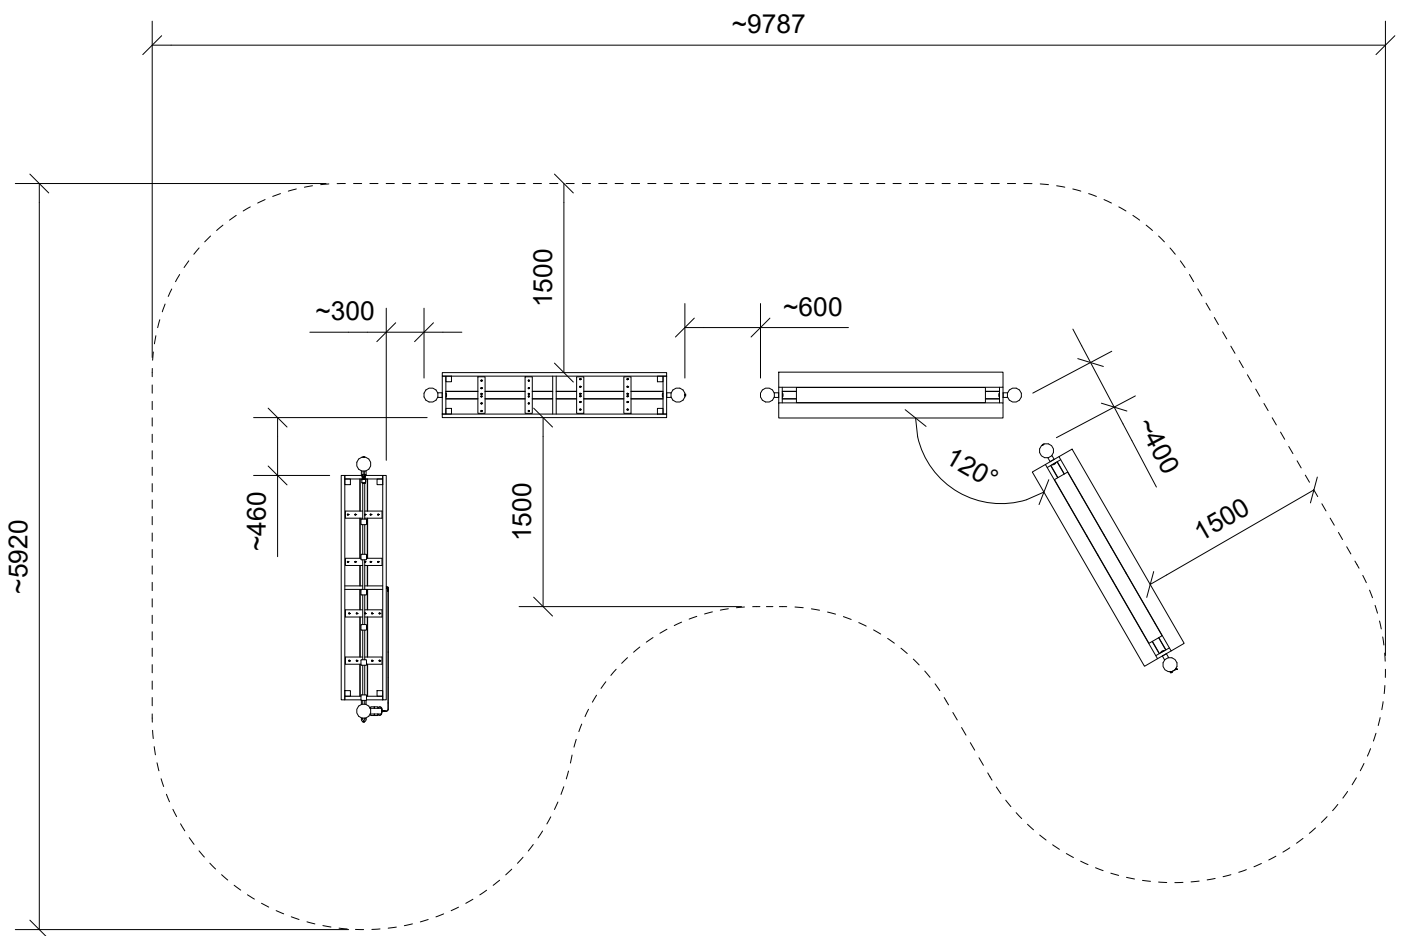

N9010U N9010

2

5h

43 m²

9,7 x 6 x 1,3 m

~300 kg

~0,30 m³

178 x 36 x 24 cm

28 kg