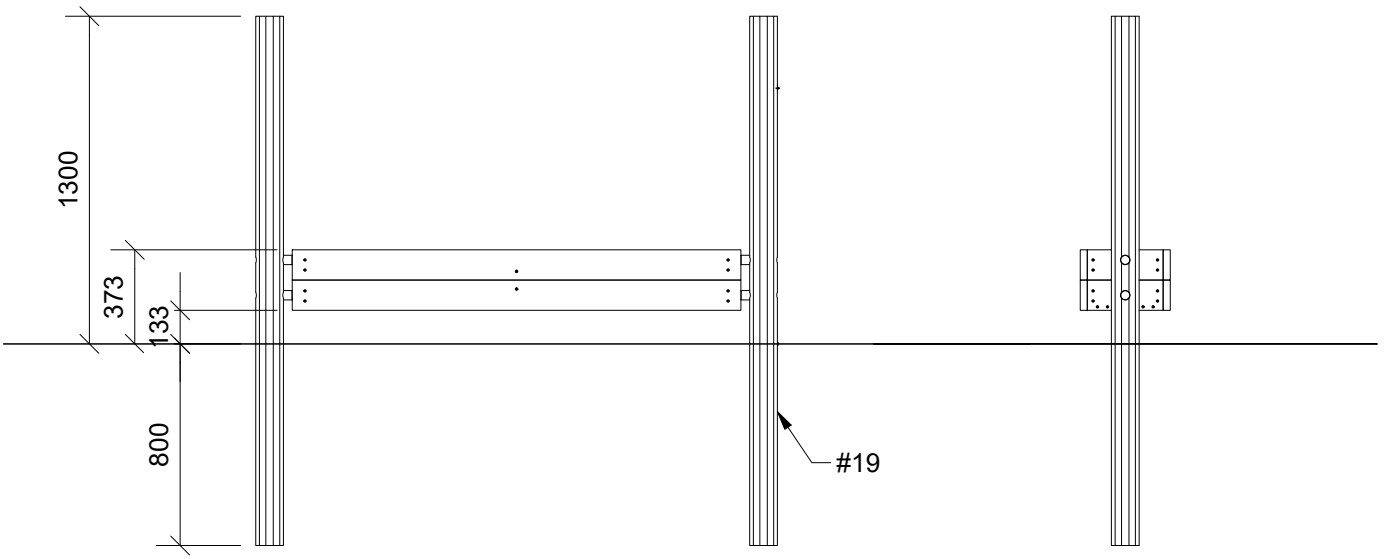

1/5

N5010U N5010

2

1h

2,1 x 0,36x1,3 m

~67 kg

~0,08 m³

Ø10/12 x 210 cm

29 kg

Parts List		
QTY	PART NO	DESCRIP.
1	D12167	1780x357x240mm
2	RS00693	Ø10/12

Parts List

QTY	PART NO	DESCRIP.
1	D12167	1780x357x240mm
8	L1101	M16 sleeve nut
4	L1103	Ø37mm
4	L1106	M16 Threaded rod
2	LE15901	3x16, PH
1	LE15910	Name tag
2	LE16599	Sealtite 970 1,5ml
2	RS00693	Ø10/12

N5012U
N5012

1/5

2

1h

2,1 x 0,36x1,3 m

~79 kg

~0,08 m³

Ø10/12 x 210 cm

29 kg

Parts List		
QTY	PART NO	DESCRIP.
1	D12167	1780x357x240mm
1	D12168	1780x56x364mm
2	RS00694	Ø10/12

Parts List		
QTY	PART NO	DESCRIP.
1	D12167	1780x357x240mm
1	D12168	1780x56x364mm
8	L1101	M16 sleeve nut
4	L1103	Ø37mm
4	L1106	M16 Threaded rod
2	LE15901	3x16, PH
1	LE15910	Name tag
2	LE16599	Sealtite 970 1,5ml
2	RS00694	Ø10/12