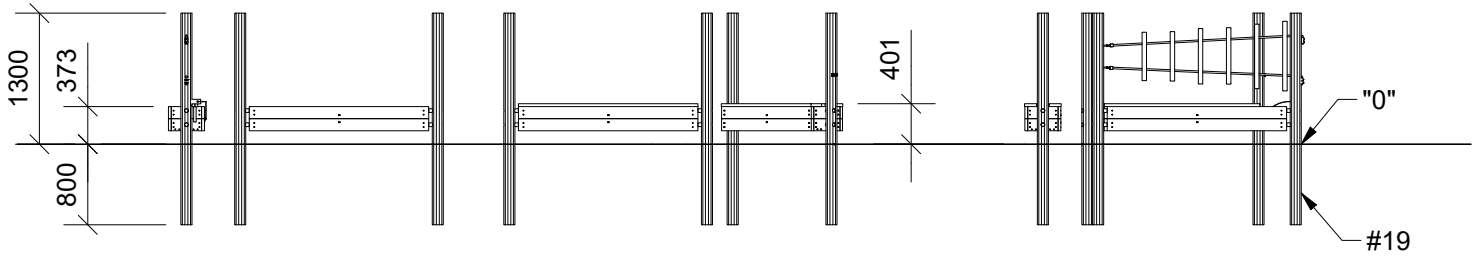

~0,30 m³

178 x 36 x 24 cm

28 kg

N5012U

Parts List	
QTY	PART NO
1	N5010U
2	N5012U
1	N5014U

N9010U
N9010

N5014U

N5010U

1/5

N5010U N5010

2

1h

2,1 x 0,36x1,3 m

~67 kg

~0,08 m³

Ø10/12 x 210 cm

29 kg

Parts List		
QTY	PART NO	DESCRIP.
1	D12167	1780x357x240mm
2	RS00693	Ø10/12

Parts List

QTY	PART NO	DESCRIP.
1	D12167	1780x357x240mm
8	L1101	M16 sleeve nut
4	L1103	Ø37mm
4	L1106	M16 Threaded rod
2	LE15901	3x16, PH
1	LE15910	Name tag
2	LE16599	Sealtite 970 1,5ml
2	RS00693	Ø10/12

29 kg

Parts List		
QTY	PART NO	DESCRIP.
1	D12167	1780x357x240mm
1	D12168	1780x56x364mm
2	RS00694	Ø10/12

Parts List		
QTY	PART NO	DESCRIP.
1	D12167	1780x357x240mm
1	D12168	1780x56x364mm
8	L1101	M16 sleeve nut
4	L1103	Ø37mm
4	L1106	M16 Threaded rod
2	LE15901	3x16, PH
1	LE15910	Name tag
2	LE16599	Sealtite 970 1,5ml
2	RS00694	Ø10/12