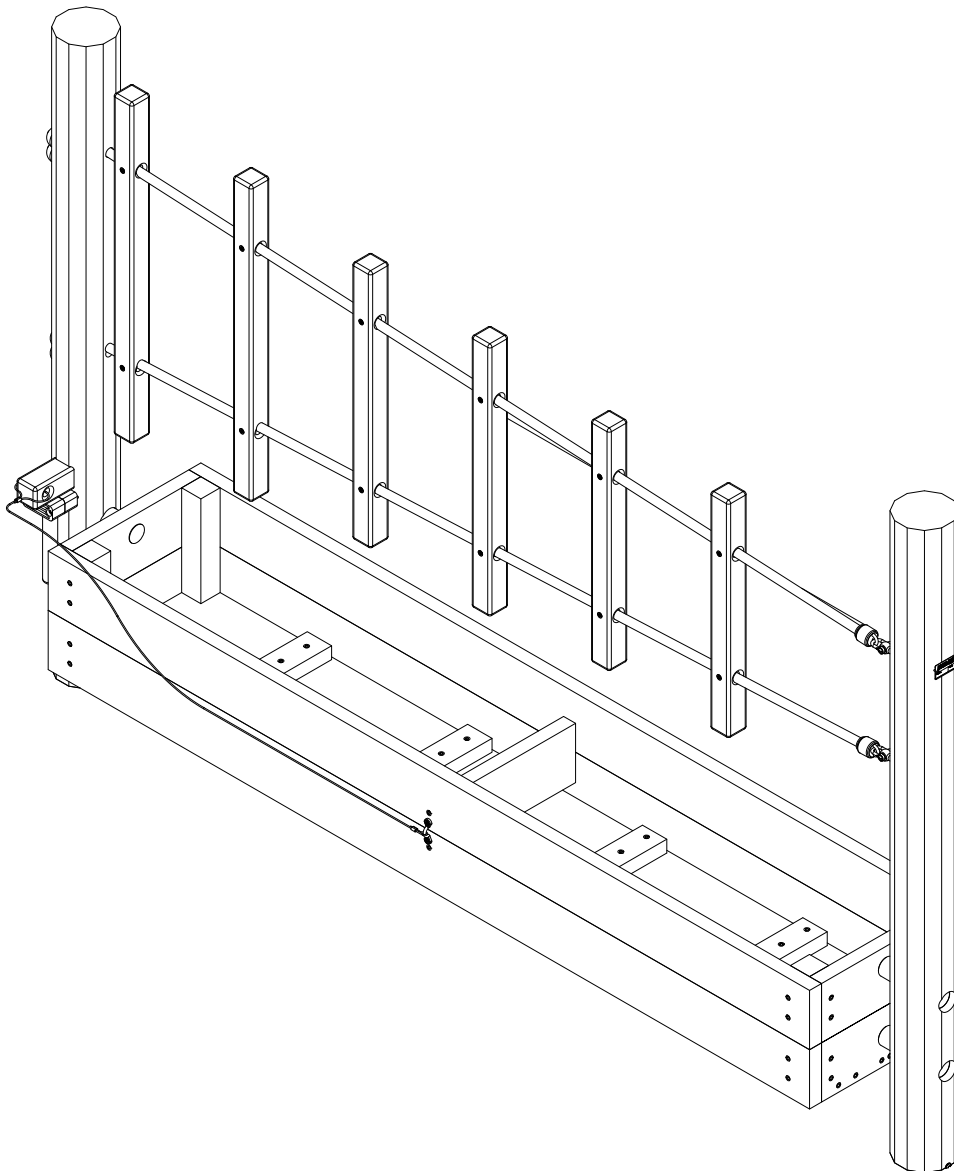

29 kg

Parts List		
QTY	PART NO	DESCRIP.
1	D12167	1780x357x240mm
2	RS00693	Ø10/12

Parts List

QTY	PART NO	DESCRIP.
1	D12167	1780x357x240mm
8	L1101	M16 sleeve nut
4	L1103	Ø37mm
4	L1106	M16 Threaded rod
2	LE15901	3x16, PH
1	LE15910	Name tag
2	LE16599	Sealtite 970 1,5ml
2	RS00693	Ø10/12

29 kg

Parts List		
QTY	PART NO	DESCRIP.
1	D12167	1780x357x240mm
1	D12168	1780x56x364mm
2	RS00694	Ø10/12

Parts List		
QTY	PART NO	DESCRIP.
1	D12167	1780x357x240mm
1	D12168	1780x56x364mm
8	L1101	M16 sleeve nut
4	L1103	Ø37mm
4	L1106	M16 Threaded rod
2	LE15901	3x16, PH
1	LE15910	Name tag
2	LE16599	Sealtite 970 1,5ml
2	RS00694	Ø10/12

N5014U
N5014

1/7

N5014U
N5014

2

2h

2,1 x 0,36x1,3 m

~75 kg

~0,08 m³