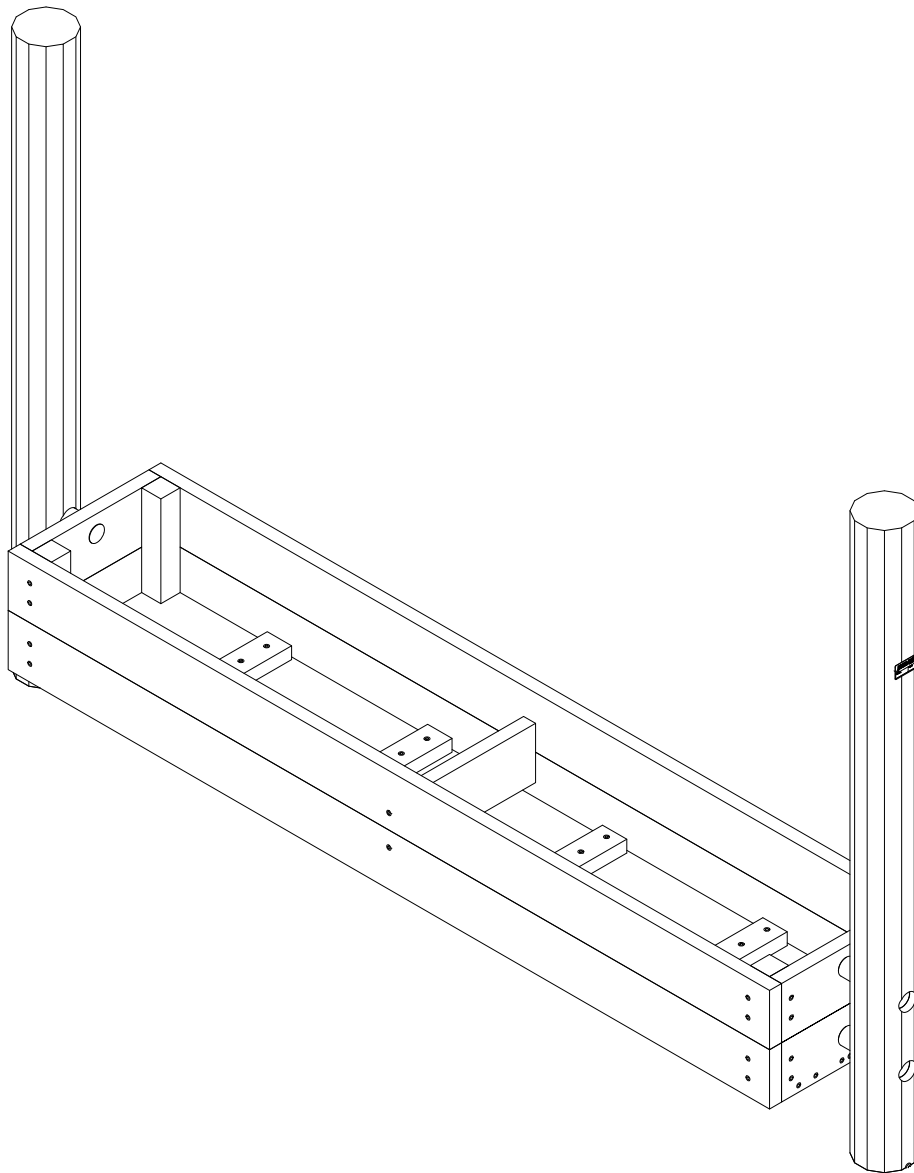

N5012U

A

A

N5012U

LE15910

LE15901

Parts List		
QTY	PART NO	DESCRIP.
2	LE15901	3x16, PH
1	LE15910	Name tag
1	N5010U	-
2	N5012U	-
1	N5014U	-

N5010U
N5010

1/5

N5010U N5010

2

1h

2,1 x 0,36x1,3 m

~67 kg

~0,08 m³

Ø10/12 x 210 cm

29 kg

Parts List		
QTY	PART NO	DESCRIP.
1	D12167	1780x357x240mm
2	RS00693	Ø10/12

Parts List

QTY	PART NO	DESCRIP.
1	D12167	1780x357x240mm
8	L1101	M16 sleeve nut
4	L1103	Ø37mm
4	L1106	M16 Threaded rod
2	LE15901	3x16, PH
1	LE15910	Name tag
2	LE16599	Sealtite 970 1,5ml
2	RS00693	Ø10/12

29 kg

Parts List		
QTY	PART NO	DESCRIP.
1	D12167	1780x357x240mm
1	D12168	1780x56x364mm
2	RS00694	Ø10/12

Parts List		
QTY	PART NO	DESCRIP.
1	D12167	1780x357x240mm
1	D12168	1780x56x364mm
8	L1101	M16 sleeve nut
4	L1103	Ø37mm
4	L1106	M16 Threaded rod
2	LE15901	3x16, PH
1	LE15910	Name tag
2	LE16599	Sealtite 970 1,5ml
2	RS00694	Ø10/12