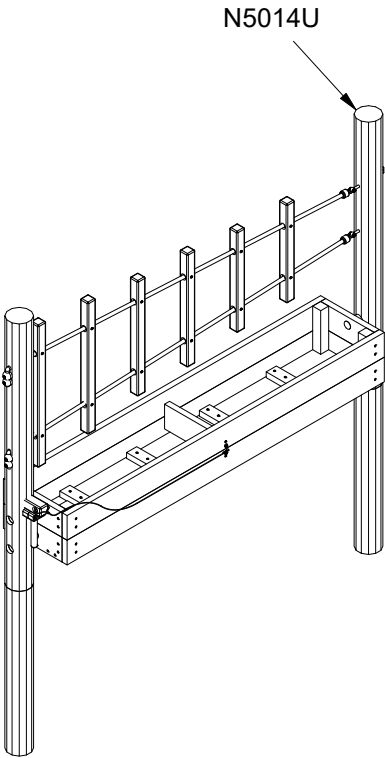

N9010U
N9010

1/5

N9010U N9010

2

5h

43 m²

9,7 x 6 x 1,3 m

~300 kg

~0,30 m³

178 x 36 x 24 cm

28 kg

N5012U

Parts List	
QTY	PART NO
1	N5010U
2	N5012U
1	N5014U

N9010U
N9010

N5014U

N5010U

29 kg

Parts List		
QTY	PART NO	DESCRIP.
1	D12167	1780x357x240mm
2	RS00693	Ø10/12

Parts List

QTY	PART NO	DESCRIP.
1	D12167	1780x357x240mm
8	L1101	M16 sleeve nut
4	L1103	Ø37mm
4	L1106	M16 Threaded rod
2	LE15901	3x16, PH
1	LE15910	Name tag
2	LE16599	Sealtite 970 1,5ml
2	RS00693	Ø10/12

29 kg

Parts List		
QTY	PART NO	DESCRIP.
1	D12167	1780x357x240mm
1	D12168	1780x56x364mm
2	RS00694	Ø10/12

Parts List		
QTY	PART NO	DESCRIP.
1	D12167	1780x357x240mm
1	D12168	1780x56x364mm
8	L1101	M16 sleeve nut
4	L1103	Ø37mm
4	L1106	M16 Threaded rod
2	LE15901	3x16, PH
1	LE15910	Name tag
2	LE16599	Sealtite 970 1,5ml
2	RS00694	Ø10/12