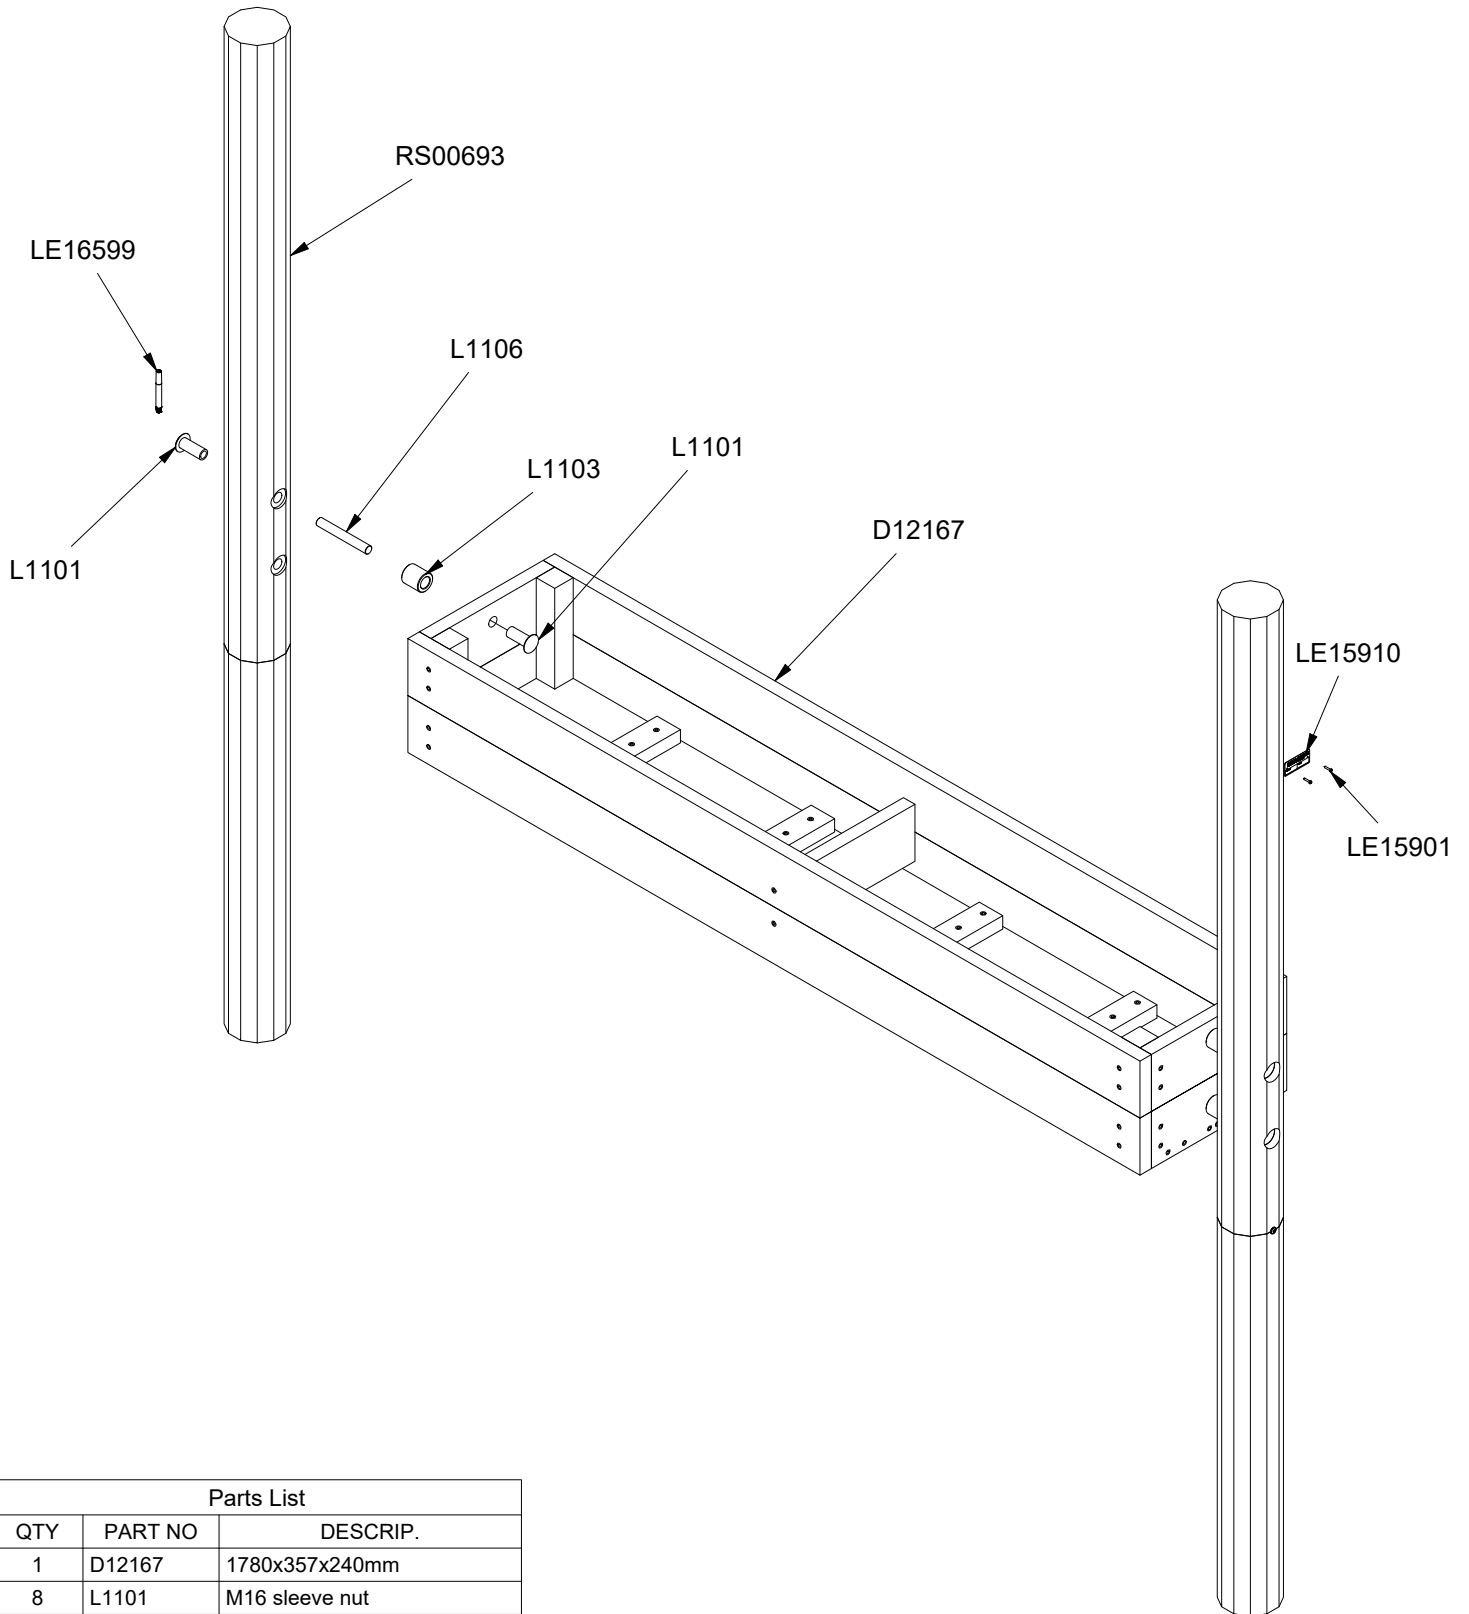

1/5

N5010U N5010

2

1h

2,1 x 0,36x1,3 m

~67 kg

~0,08 m³

Ø10/12 x 210 cm

29 kg

Parts List		
QTY	PART NO	DESCRIP.
1	D12167	1780x357x240mm
2	RS00693	Ø10/12

Parts List

QTY	PART NO	DESCRIP.
1	D12167	1780x357x240mm
8	L1101	M16 sleeve nut
4	L1103	Ø37mm
4	L1106	M16 Threaded rod
2	LE15901	3x16, PH
1	LE15910	Name tag
2	LE16599	Sealtite 970 1,5ml
2	RS00693	Ø10/12

29 kg

Parts List		
QTY	PART NO	DESCRIP.
1	D12167	1780x357x240mm
1	D12168	1780x56x364mm
2	RS00694	Ø10/12

Parts List		
QTY	PART NO	DESCRIP.
1	D12167	1780x357x240mm
1	D12168	1780x56x364mm
8	L1101	M16 sleeve nut
4	L1103	Ø37mm
4	L1106	M16 Threaded rod
2	LE15901	3x16, PH
1	LE15910	Name tag
2	LE16599	Sealtite 970 1,5ml
2	RS00694	Ø10/12

Ø10/12 x 210 cm

29 kg

Parts List		
QTY	PART NO	DESCRIP.
1	D12167	1780x357x240mm
1	D12169	Ø10/12, Assembled
2	LE26024	Taifun
1	N5015_01	E
1	N5015_02	G
1	N5015_03	A
1	N5015_04	B
1	N5015_05	D
1	N5015_06	E
1	N5015_07	Tool
1	RS00695	Ø10/12