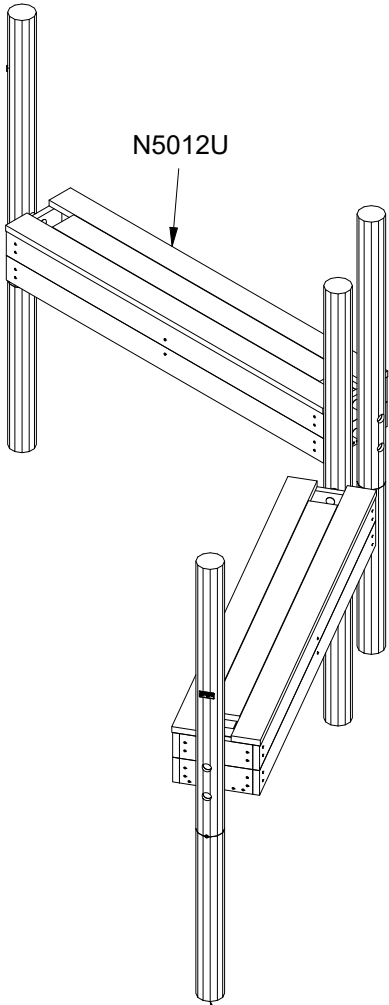

~0,30 m³

178 x 36 x 24 cm

28 kg

N5012U

Parts List	
QTY	PART NO
1	N5010U
2	N5012U
1	N5014U

N9010U
N9010

N5014U

N5010U

N5012U

A

A

N5012U

LE15910

LE15901

Parts List		
QTY	PART NO	DESCRIP.
2	LE15901	3x16, PH
1	LE15910	Name tag
1	N5010U	-
2	N5012U	-
1	N5014U	-

N5010U
N5010

29 kg

Parts List		
QTY	PART NO	DESCRIP.
1	D12167	1780x357x240mm
2	RS00693	Ø10/12

Parts List

QTY	PART NO	DESCRIP.
1	D12167	1780x357x240mm
8	L1101	M16 sleeve nut
4	L1103	Ø37mm
4	L1106	M16 Threaded rod
2	LE15901	3x16, PH
1	LE15910	Name tag
2	LE16599	Sealtite 970 1,5ml
2	RS00693	Ø10/12

29 kg

Parts List		
QTY	PART NO	DESCRIP.
1	D12167	1780x357x240mm
1	D12168	1780x56x364mm
2	RS00694	Ø10/12

Parts List		
QTY	PART NO	DESCRIP.
1	D12167	1780x357x240mm
1	D12168	1780x56x364mm
8	L1101	M16 sleeve nut
4	L1103	Ø37mm
4	L1106	M16 Threaded rod
2	LE15901	3x16, PH
1	LE15910	Name tag
2	LE16599	Sealtite 970 1,5ml
2	RS00694	Ø10/12