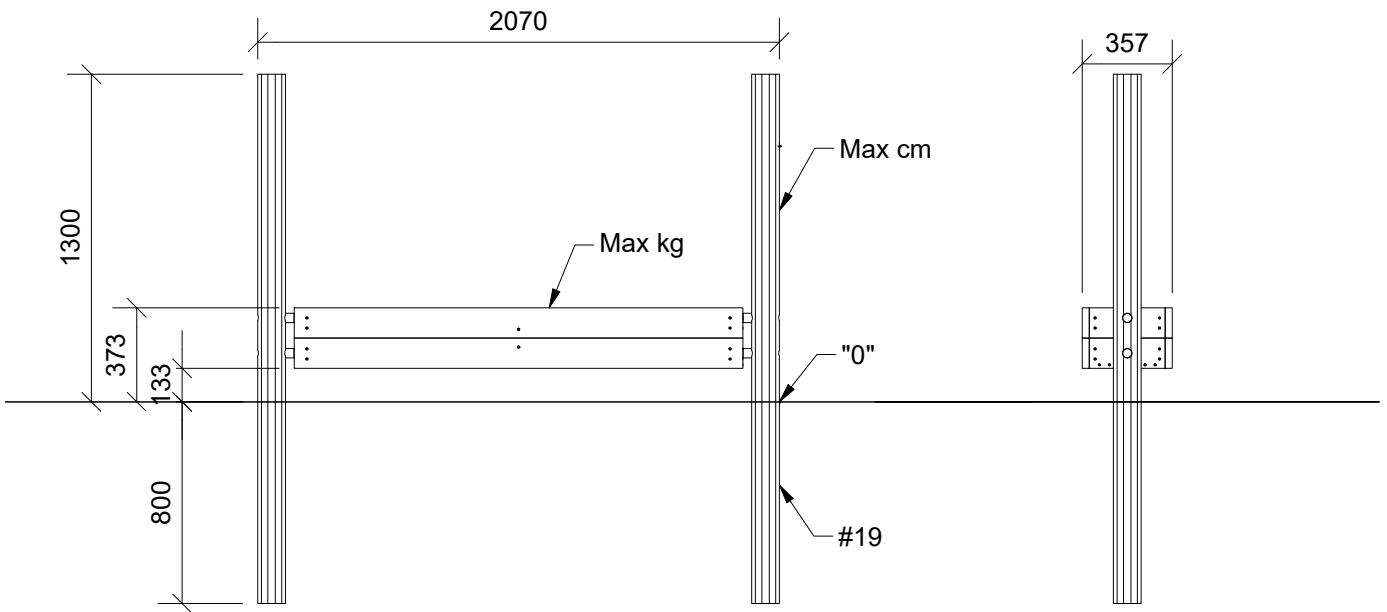

N5010

1/5

2

1h

2,1 x 0,36x1,3 m

~67 kg

~0,08 m³

Ø10/12 x 210 cm

29 kg

Parts List

QTY	PART NO	DESCRIP.
1	D12167	1780x357x240mm
2	RS00693	Ø10/12

Parts List

QTY	PART NO	DESCRIP.
1	D12167	1780x357x240mm
8	L1101	M16 sleeve nut
4	L1103	Ø37mm
4	L1106	M16 Threaded rod
2	LE15901	3x16, PH
1	LE15910	Name tag
2	LE16599	Sealtite 970 1,5ml
2	RS00693	Ø10/12