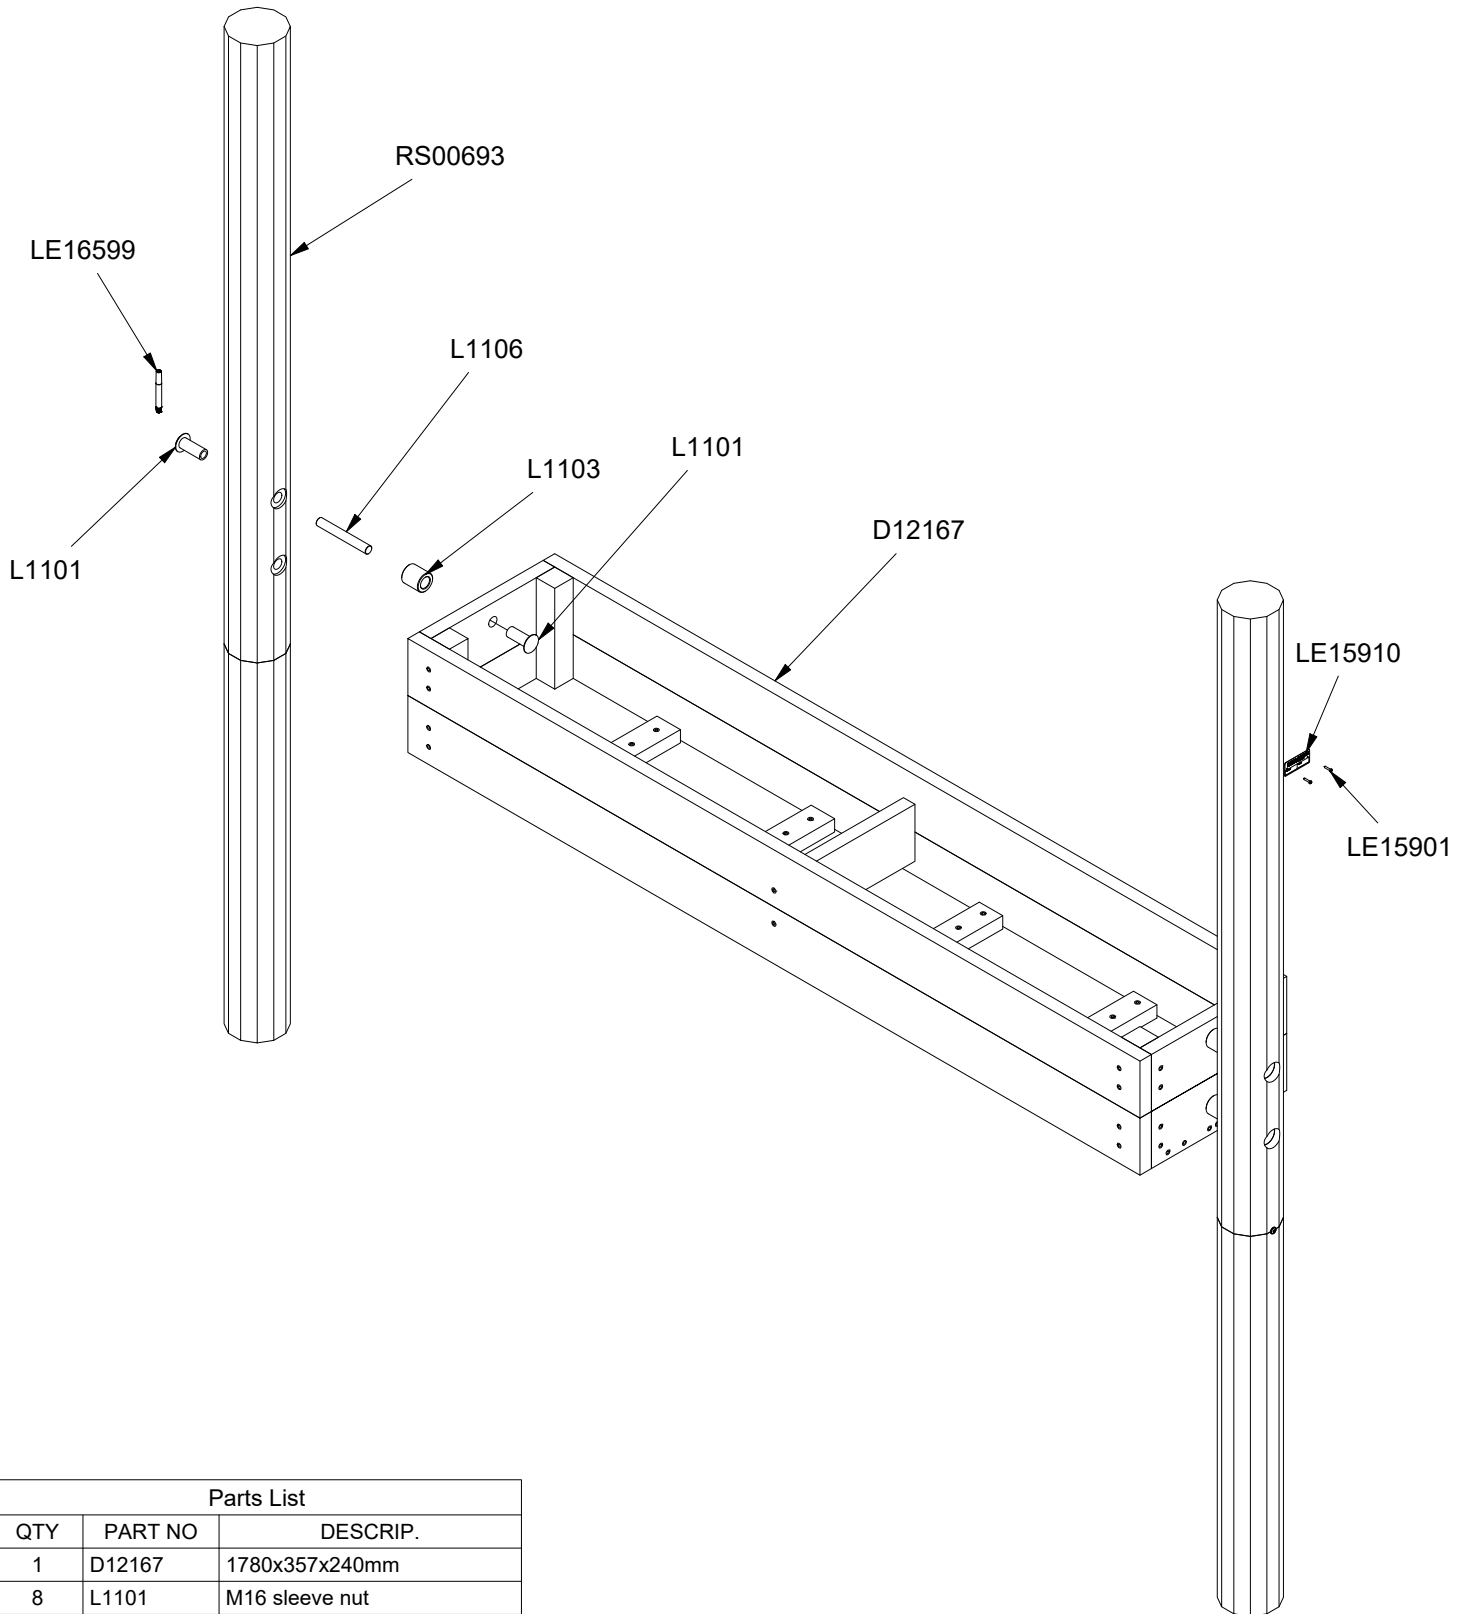

N5010

1/5

2

1h

2,1 x 0,36x1,3 m

~67 kg

~0,08 m³

Ø10/12 x 210 cm

29 kg

Parts List

QTY	PART NO	DESCRIP.
1	D12167	1780x357x240mm
2	RS00693	Ø10/12

Parts List

QTY	PART NO	DESCRIP.
1	D12167	1780x357x240mm
8	L1101	M16 sleeve nut
4	L1103	Ø37mm
4	L1106	M16 Threaded rod
2	LE15901	3x16, PH
1	LE15910	Name tag
2	LE16599	Sealtite 970 1,5ml
2	RS00693	Ø10/12