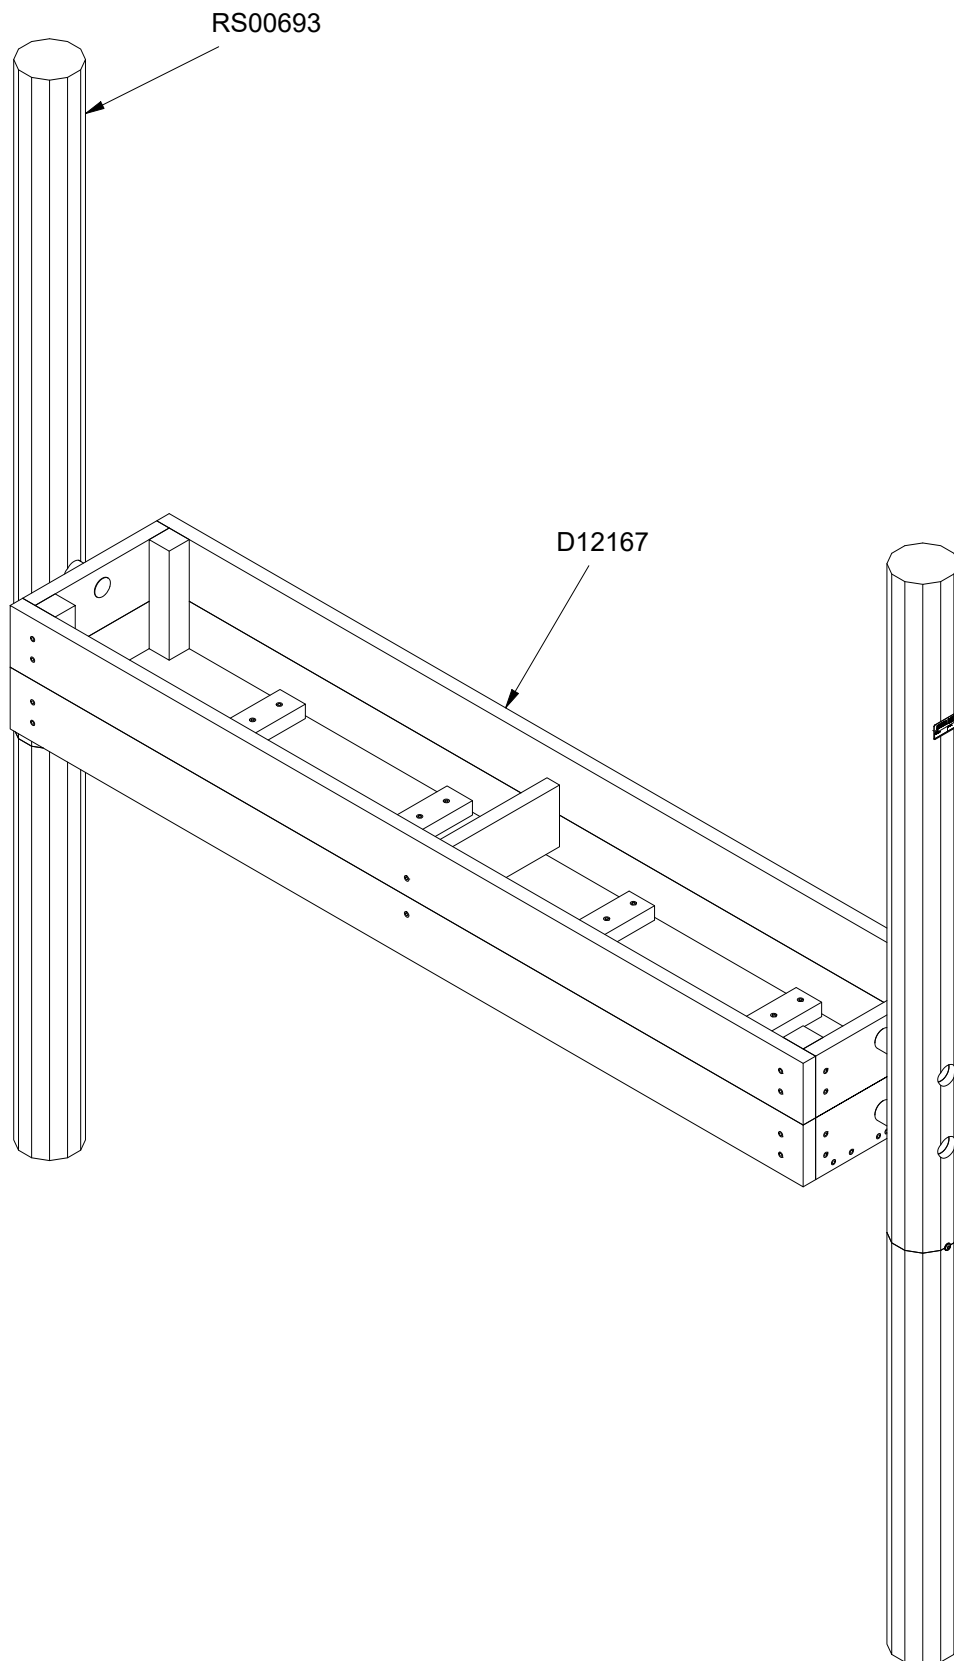

N5010

1/5

2

1h

2,1 x 0,36x1,3 m

~67 kg

~0,08 m³

Ø10/12 x 210 cm

29 kg

Parts List

QTY	PART NO	DESCRIP.
1	D12167	1780x357x240mm
2	RS00693	Ø10/12

Parts List

QTY	PART NO	DESCRIP.
1	D12167	1780x357x240mm
8	L1101	M16 sleeve nut
4	L1103	Ø37mm
4	L1106	M16 Threaded rod
2	LE15901	3x16, PH
1	LE15910	Name tag
2	LE16599	Sealtite 970 1,5ml
2	RS00693	Ø10/12