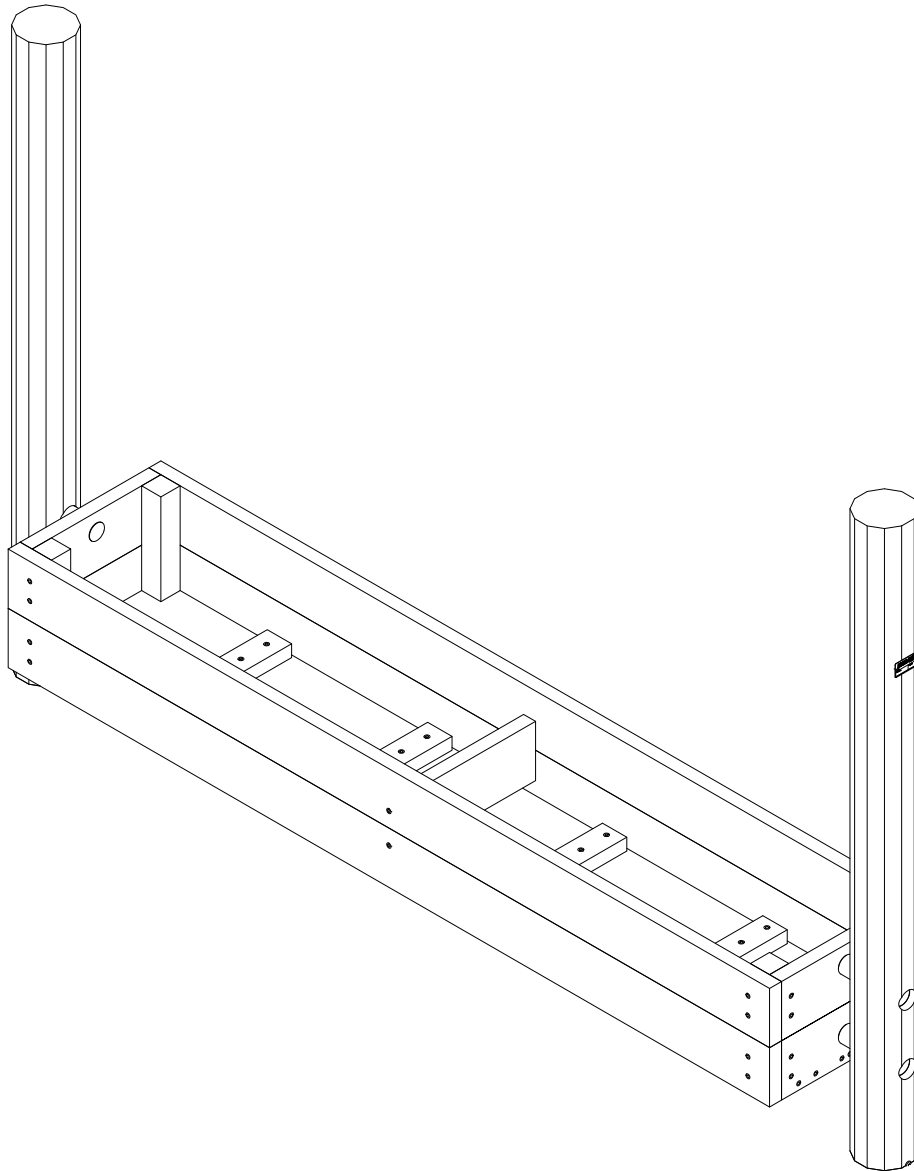

N5010

1/5

2

1h

2,1 x 0,36x1,3 m

~67 kg

~0,08 m³

Ø10/12 x 210 cm

29 kg

Parts List

QTY	PART NO	DESCRIP.
1	D12167	1780x357x240mm
2	RS00693	Ø10/12

Parts List

QTY	PART NO	DESCRIP.
1	D12167	1780x357x240mm
8	L1101	M16 sleeve nut
4	L1103	Ø37mm
4	L1106	M16 Threaded rod
2	LE15901	3x16, PH
1	LE15910	Name tag
2	LE16599	Sealtite 970 1,5ml
2	RS00693	Ø10/12