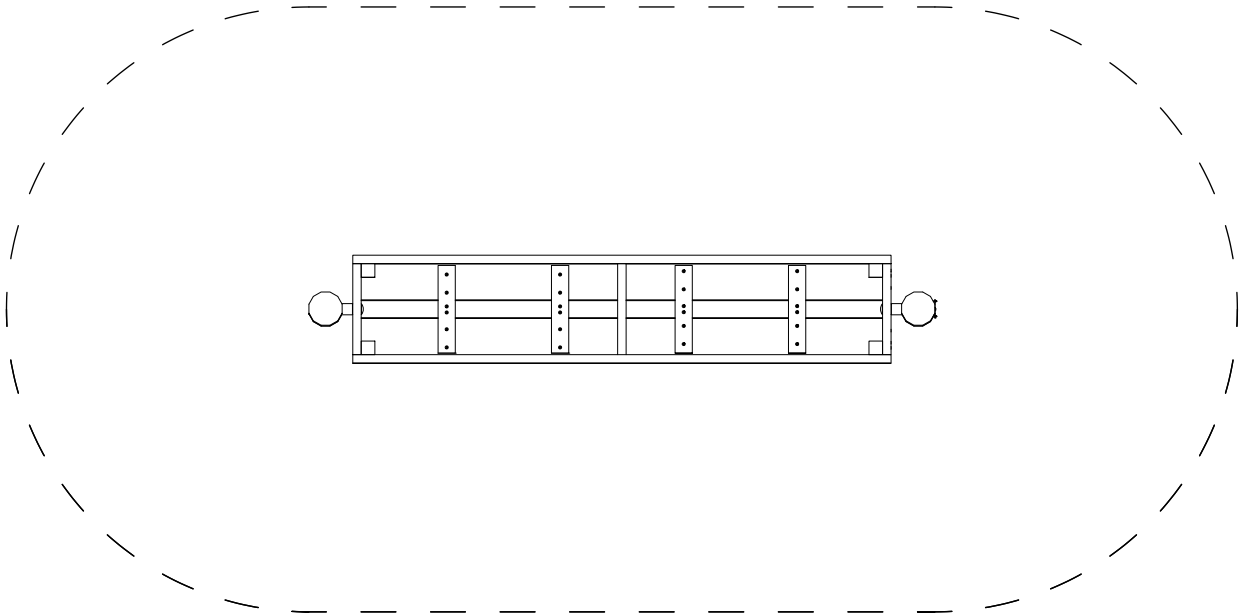

N5010

1/5

2

1h

2,1 x 0,36x1,3 m

~67 kg

~0,08 m³

Ø10/12 x 210 cm

29 kg

Parts List

QTY	PART NO	DESCRIP.
1	D12167	1780x357x240mm
2	RS00693	Ø10/12

Parts List

QTY	PART NO	DESCRIP.
1	D12167	1780x357x240mm
8	L1101	M16 sleeve nut
4	L1103	Ø37mm
4	L1106	M16 Threaded rod
2	LE15901	3x16, PH
1	LE15910	Name tag
2	LE16599	Sealtite 970 1,5ml
2	RS00693	Ø10/12