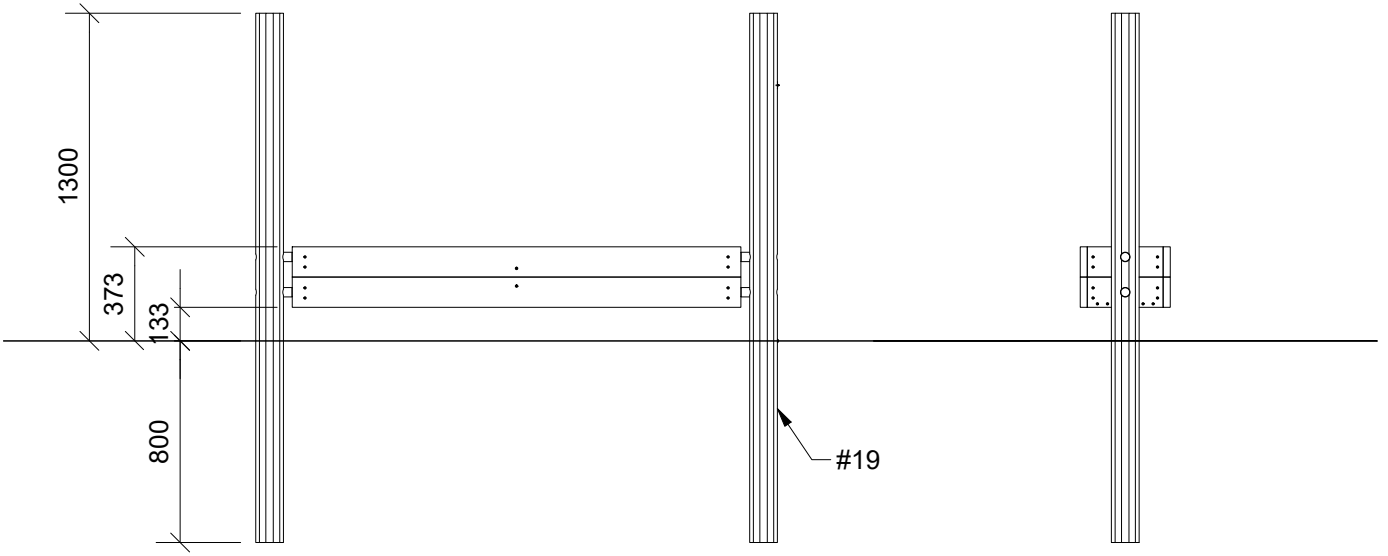

N5010

1/5

2

1h

2,1 x 0,36x1,3 m

~67 kg

~0,08 m³

Ø10/12 x 210 cm

29 kg

Parts List

QTY	PART NO	DESCRIP.
1	D12167	1780x357x240mm
2	RS00693	Ø10/12

Parts List

QTY	PART NO	DESCRIP.
1	D12167	1780x357x240mm
8	L1101	M16 sleeve nut
4	L1103	Ø37mm
4	L1106	M16 Threaded rod
2	LE15901	3x16, PH
1	LE15910	Name tag
2	LE16599	Sealtite 970 1,5ml
2	RS00693	Ø10/12