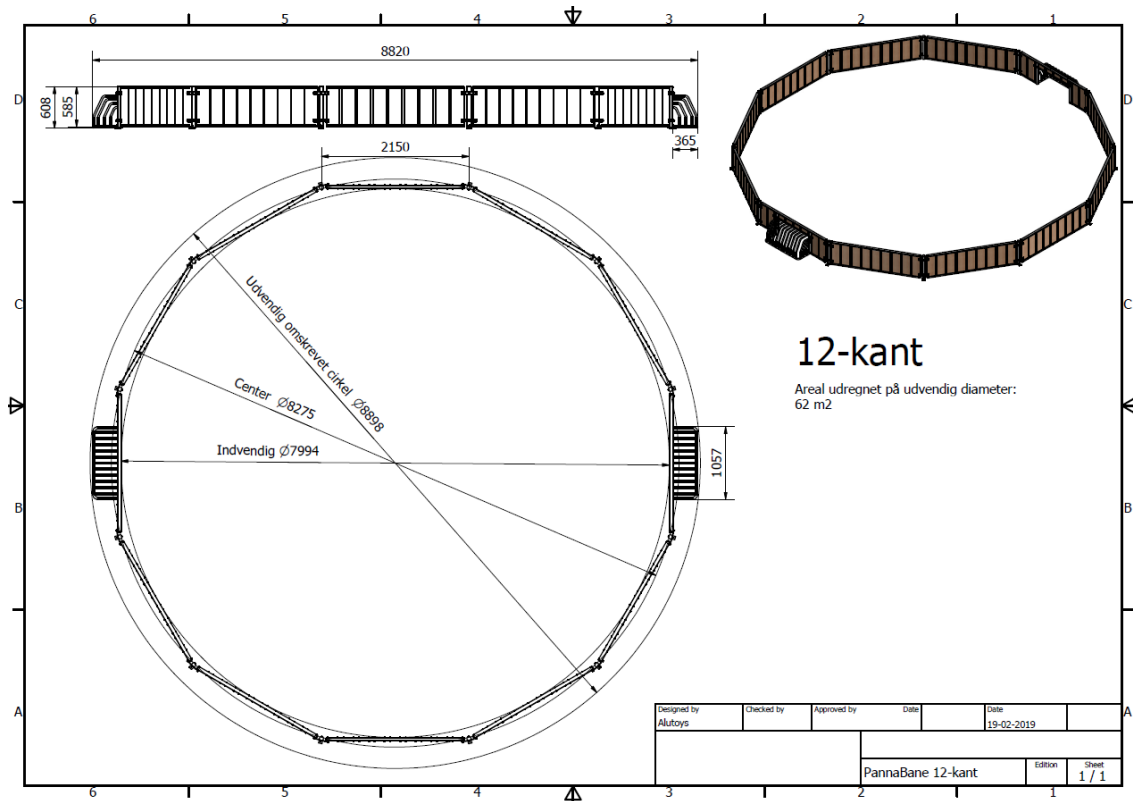

Disse tegningsark kan downloades fra vores website

Optioner:

Bande med udhak for lettere adgang for børnehavebørn

900 mm bandehøjde

Forlængede stolper og gitter (boldbur 180 cm)

Form: f.eks. rektangulær

Bander i rør

Bander i genbrugsplast

Ved montage på:

- fliser eller betonunderlag: Ø8-10 mm betonskruer
- asfalt: en 2-komponent betonlim, Ø10 mm gevindstykker
- græs: Jordspyd/plækker

Banerne kan også fås med forlængede stolper for nedgravning/-støbning. Banen er næsten selvbærende, så der kræves ikke store fundamenter.

Priserne og billeder finde du under forhandler login på www.alutoys.dk: > pannabaner