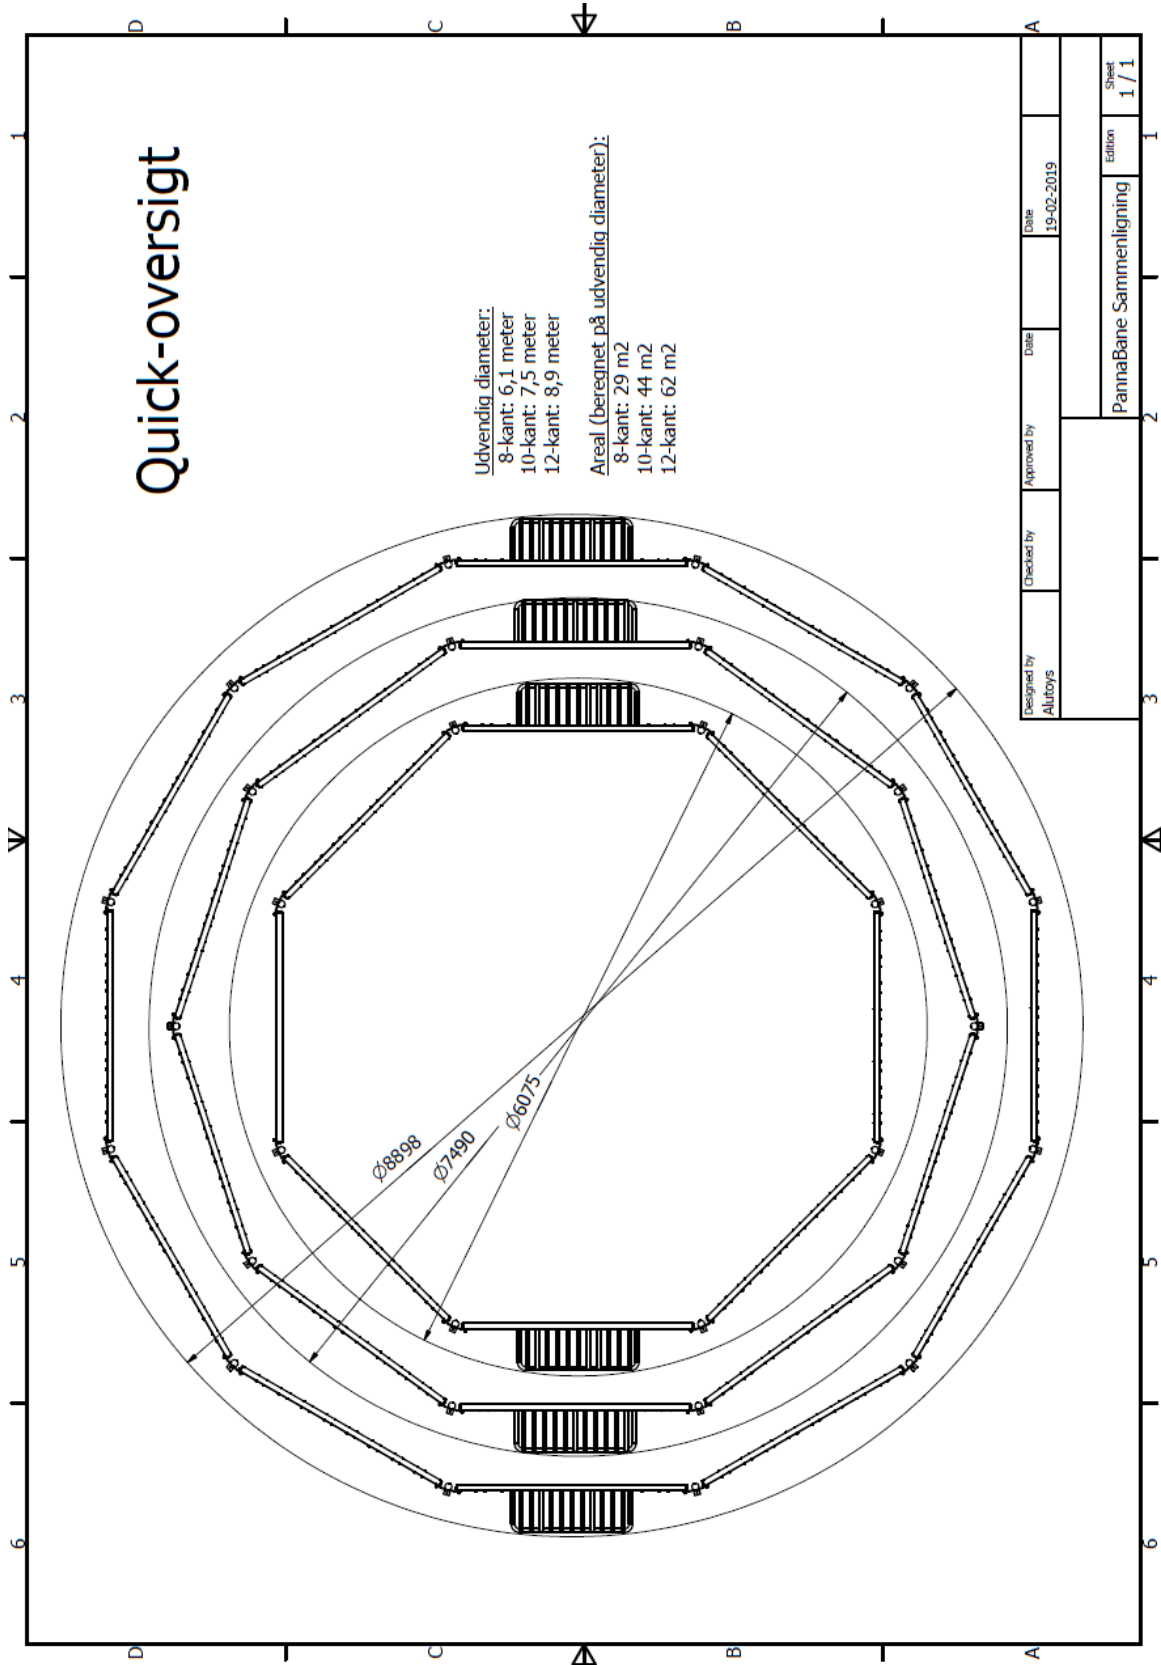

Priserne og billeder finde du under forhandler login på www.alutoys.dk: > pannabaner