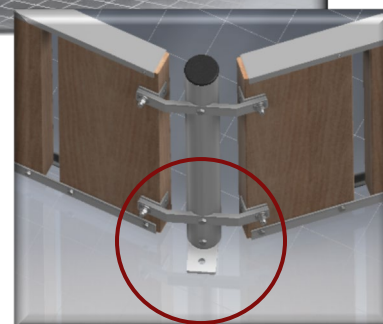

PannaBanen fås i 3 størrelser, og i mange forskellige versioner og varianter.

PannaBanen er nem, hurtig og enkel at overflademontere, men fås også med forlængede stolper for faststøbning.

Ø12 mm monteringshul

Varenummer	Beskrivelse	Indeholder	Dimensioner	Vægt
AT32-0108S	Pannabane 8-kant Boldspil Alle aldre	2 målmoduler 6 bandedmoduler 8 stolper Monteringssæt	Diameter: 5,6 m Areal: 22,5 m ²	Total: 180 kg Tungeste del: 22 kg
AT32-0110S	Pannabane 10-kant do	2 målmoduler 8 bandedmoduler 10 stolper Monteringssæt	Diameter: 7,0 m Areal: 36,2 m ²	Total: 225 kg do
AT32-0112S	Pannabane 12-kant do	2 målmoduler 10 bandedmoduler 12 stolper Monteringssæt	Diameter: 8,3 m Areal: 52,2 m ²	Total: 270 kg do
Materialer	Stolper, lister, beslag og mål	Aluminium: AlMgSi0,5 EN-AW 6060/6063 - T66 – AlMgSi		
	Træ	Spærtræ 45 x 195 mm (støjsvagt) Oliebehandlet med		
	Skruer og bolte m.m.	Rustfri A2: Bolte, skiver og møtrikker. Plastprop: LDPE (low density polyethylen) sollysbestandig		
Montage	Overflademontage: 2 mand 0,5 – 1 time (asfalt + 1-2 timer)			

Optioner:

Bande med udhak for lettere adgang for børnehavebørn

900 mm bandehøjde

Forlængede stolper og gitter (boldbur 180 cm)

Form: f.eks. rektangulær

Bander i rør

Bander i genbrugsplast

Ved montage på: