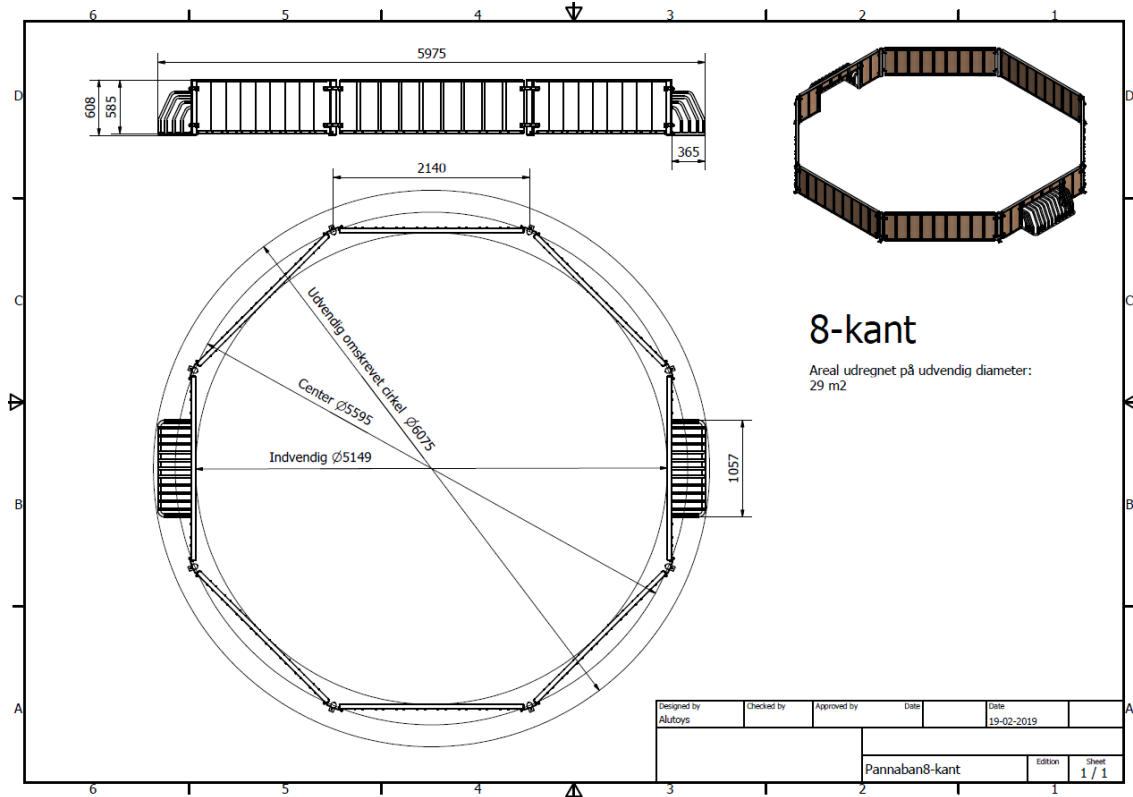

Priserne og billeder finde du under forhandler login på www.alutoys.dk: > pannabaner