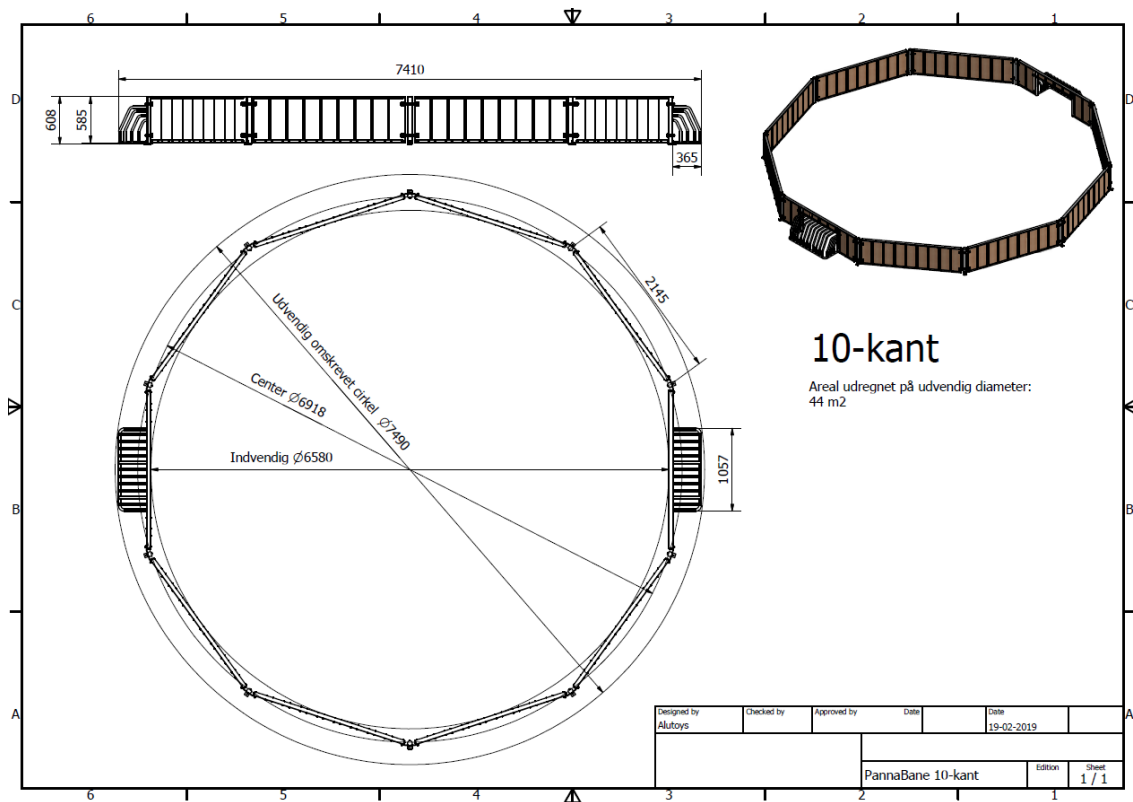

Priserne og billeder finde du under forhandler login på www.alutoys.dk: > pannabaner