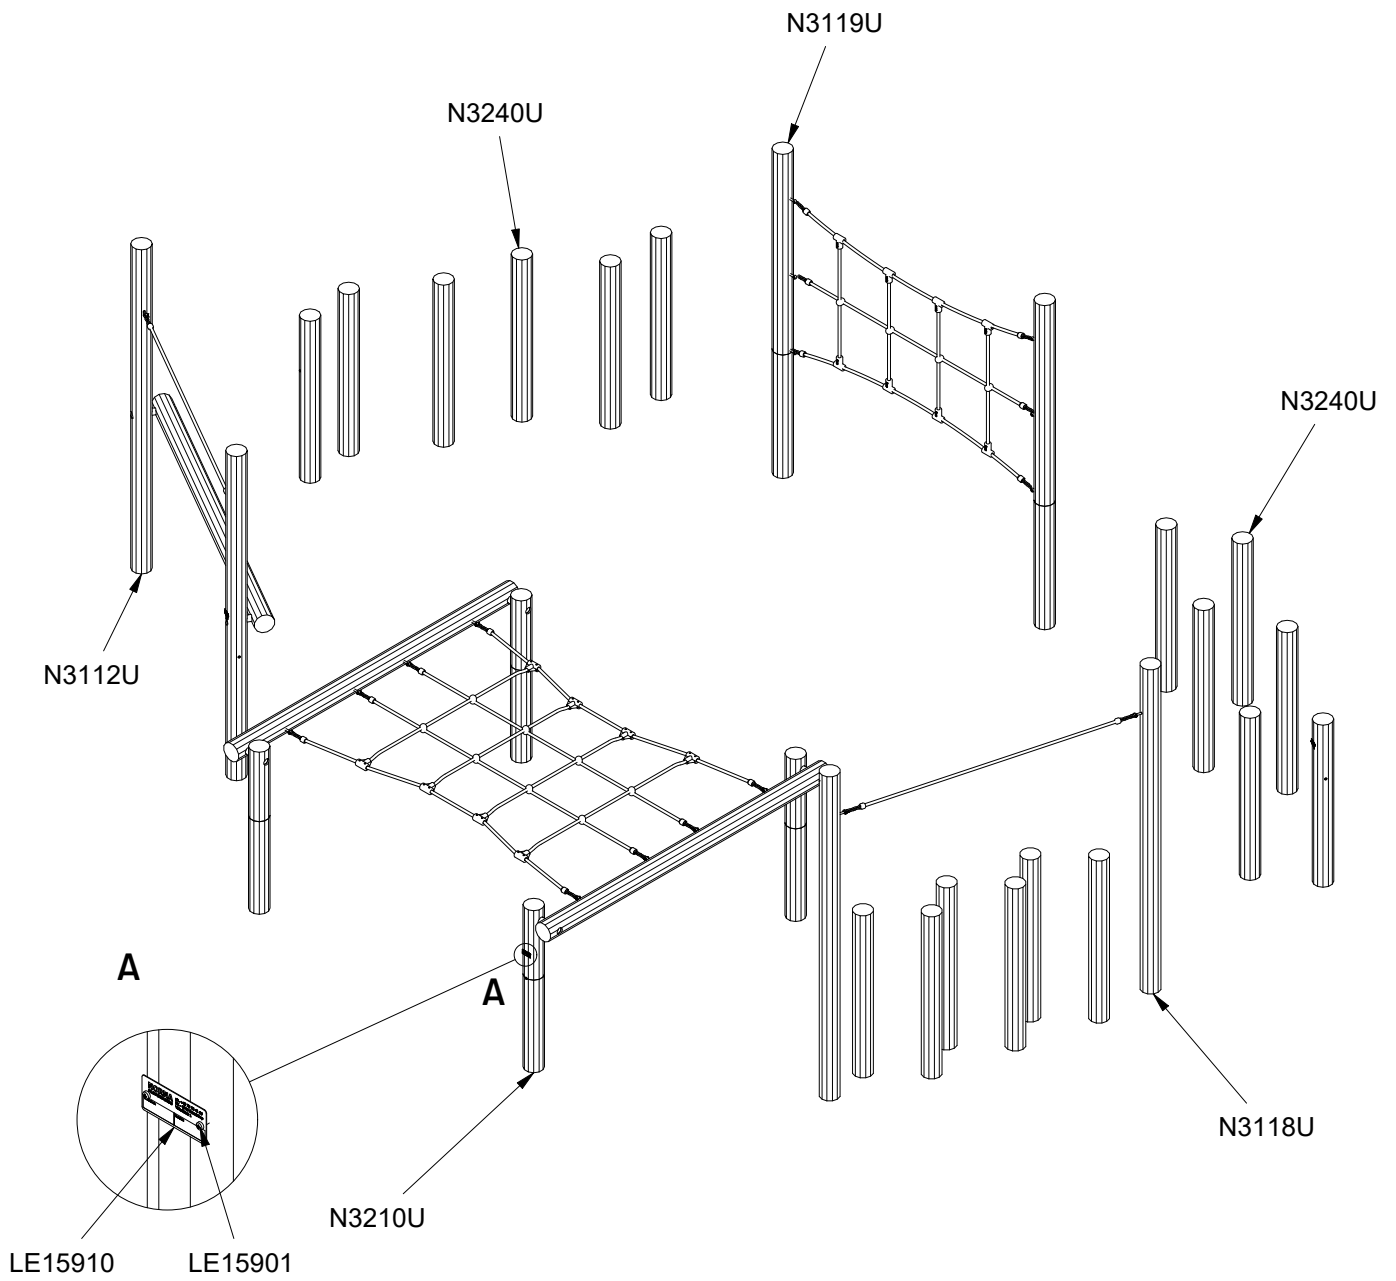

N9018U
N9018

1/4

N9018U
N9018

2

12h

69 m²

10,7 x 8,2 x 1,3 m

~384 kg

>C25

Parts List	
QTY	PART NO
2	N3240U
1	N3119U
1	N3118U
1	N3210U
1	N3112U
2	LE15901
1	LE15910

N3112U
N3112

1/5

N3112U
N3112

2

1h

13 m³

5,1 x 3 x 1,3 m

~57 kg

0,076 m³

Ø111 x 210 cm

18,6 kg

Parts List		
QTY	PART NO	DESCRIP.
2	D20052	Ø100-120-2100mm
1	RS10034	Ø100-120-2100mm
1	TV00015	Taifun

Parts List		
QTY	PART NO	DESCRIP.
2	D20052	Ø100-120-2100mm
4	L1101	M16 sleeve nut
2	L1102	M16 Threaded rod
2	L1103	Ø37mm
2	LE13100	Shackle
2	LE15901	3x16, PH
1	LE15910	Name tag
1	LE16320	6x50 Dh
2	LE16502	Spacer 6mm
1	LE16599	Sealtite 970 1,5ml
1	RS10034	Ø100-120-2100mm
1	TV00015	Taifun

Ø11 x 210 cm

18,6 kg

Parts List		
QTY	PART NO	DESCRIP.
2	D20053	Ø100-120-2100mm
6	RS10038	Ø100-120-1050mm
1	TV00015	Taifun

N3118U
N3118

Parts List		
QTY	PART NO	DESCRIP.
2	D20053	Ø100-120-2100mm
2	LE13100	Shackle
2	LE15901	3x16, PH
1	LE15910	Name tag
1	LE16320	6x50 Dh
2	LE16502	Spacer 6mm
1	LE16599	Sealtite 970 1,5ml
6	RS10038	Ø100-120-1050mm
1	TV00015	Taifun