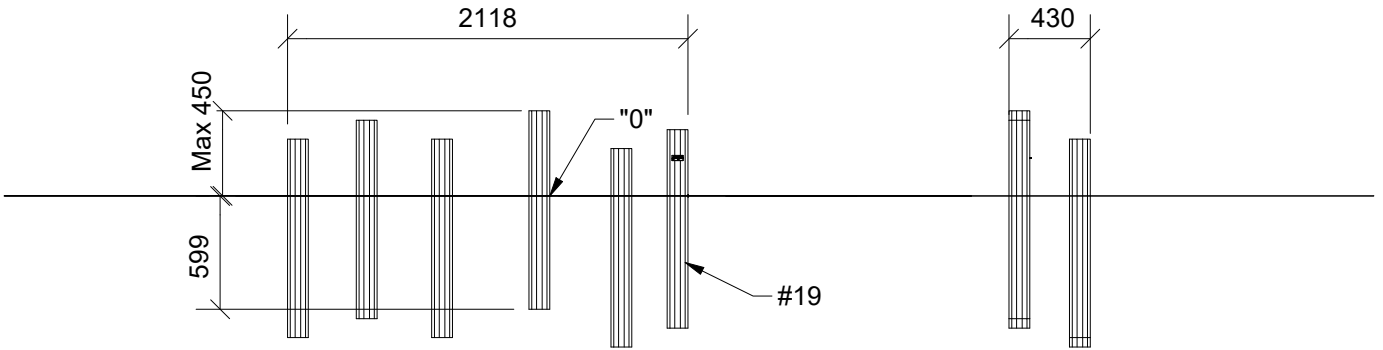

N3240U
N3240

1/5

2

2h

14,8 m²

5,1 x 3,3 x 0,45 m

~56 kg

~0,23 m³

Ø11 x 105 cm

9,3 kg

Parts List		
QTY	PART NO	DESCRIP.
6	RS10038	Ø100-120-1050mm

Parts List		
QTY	PART NO	DESCRIP.
2	LE15901	3x16, PH
1	LE15910	Name tag
6	RS10038	Ø100-120-1050mm