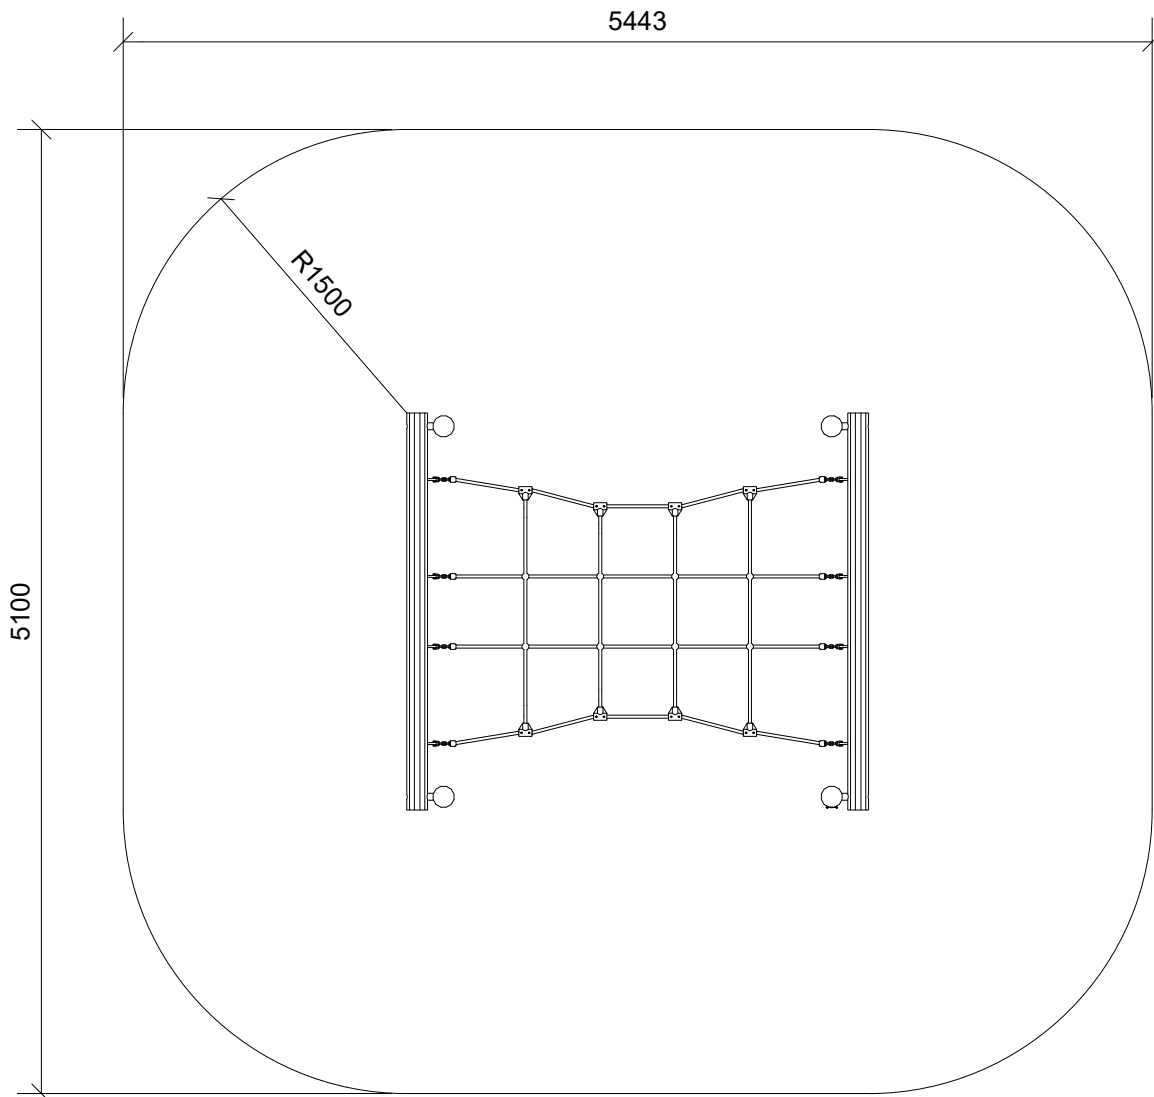

Ø11 x 210 cm

18,6 kg

Parts List		
QTY	PART NO	DESCRIP.
2	D20053	Ø100-120-2100mm
6	RS10038	Ø100-120-1050mm
1	TV00015	Taifun

N3118U
N3118

Parts List		
QTY	PART NO	DESCRIP.
2	D20053	Ø100-120-2100mm
2	LE13100	Shackle
2	LE15901	3x16, PH
1	LE15910	Name tag
1	LE16320	6x50 Dh
2	LE16502	Spacer 6mm
1	LE16599	Sealtite 970 1,5ml
6	RS10038	Ø100-120-1050mm
1	TV00015	Taifun

~0,08 m³

Ø10/12x2100 cm

19 kg

Parts List

QTY	PART NO	DESCRIP.
2	D12155	Ø10/12, Assembled
1	S22534	Taifun

N3119U
N3119

Parts List

QTY	PART NO	DESCRIP.
2	D12155	Ø10/12, Assembled
6	LE13100	Shackle
2	LE15901	3x16, PH
1	LE15910	Name tag
6	LE16502	Spacer 6mm
1	LE16599	Sealtite 970 1,5ml
1	S22534	Taifun

N3210U
N3210

1/5

N3210U N3210

2/5

2

2h

25,8 m²

5,4 x 5,1 x 0,45 m

Ø11 x 105 cm

9,3 kg

Parts List		
QTY	PART NO	DESCRIP.
6	RS10038	Ø100-120-1050mm

Parts List		
QTY	PART NO	DESCRIP.
2	LE15901	3x16, PH
1	LE15910	Name tag
6	RS10038	Ø100-120-1050mm