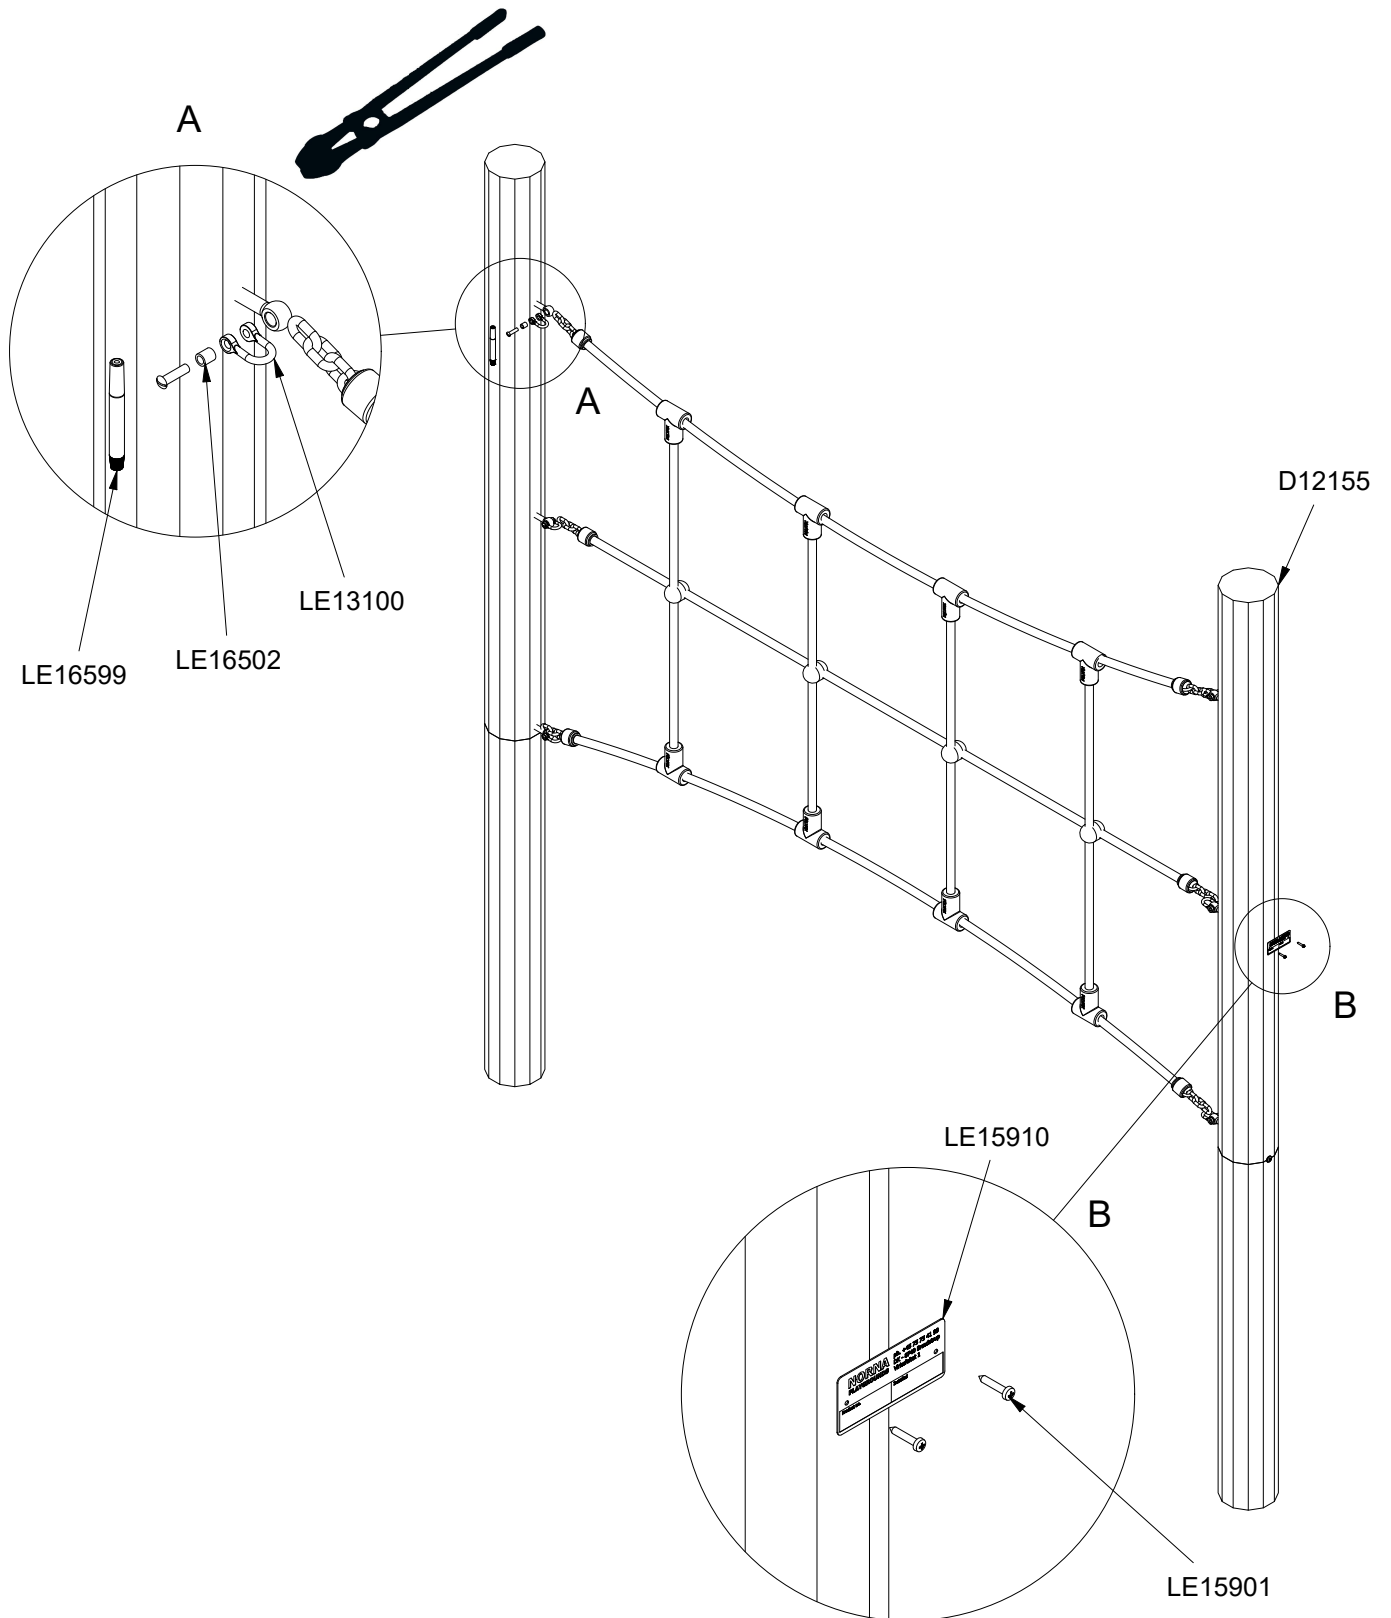

Ø11 x 210 cm

18,6 kg

Parts List		
QTY	PART NO	DESCRIP.
2	D20053	Ø100-120-2100mm
6	RS10038	Ø100-120-1050mm
1	TV00015	Taifun

N3118U
N3118

Parts List		
QTY	PART NO	DESCRIP.
2	D20053	Ø100-120-2100mm
2	LE13100	Shackle
2	LE15901	3x16, PH
1	LE15910	Name tag
1	LE16320	6x50 Dh
2	LE16502	Spacer 6mm
1	LE16599	Sealtite 970 1,5ml
6	RS10038	Ø100-120-1050mm
1	TV00015	Taifun

~0,08 m³

Ø10/12x2100 cm

19 kg

Parts List

QTY	PART NO	DESCRIP.
2	D12155	Ø10/12, Assembled
1	S22534	Taifun

N3119U
N3119

Parts List

QTY	PART NO	DESCRIP.
2	D12155	Ø10/12, Assembled
6	LE13100	Shackle
2	LE15901	3x16, PH
1	LE15910	Name tag
6	LE16502	Spacer 6mm
1	LE16599	Sealtite 970 1,5ml
1	S22534	Taifun

Ø11 x 105 cm

9,3 kg

Parts List		
QTY	PART NO	DESCRIP.
6	RS10038	Ø100-120-1050mm

Parts List		
QTY	PART NO	DESCRIP.
2	LE15901	3x16, PH
1	LE15910	Name tag
6	RS10038	Ø100-120-1050mm