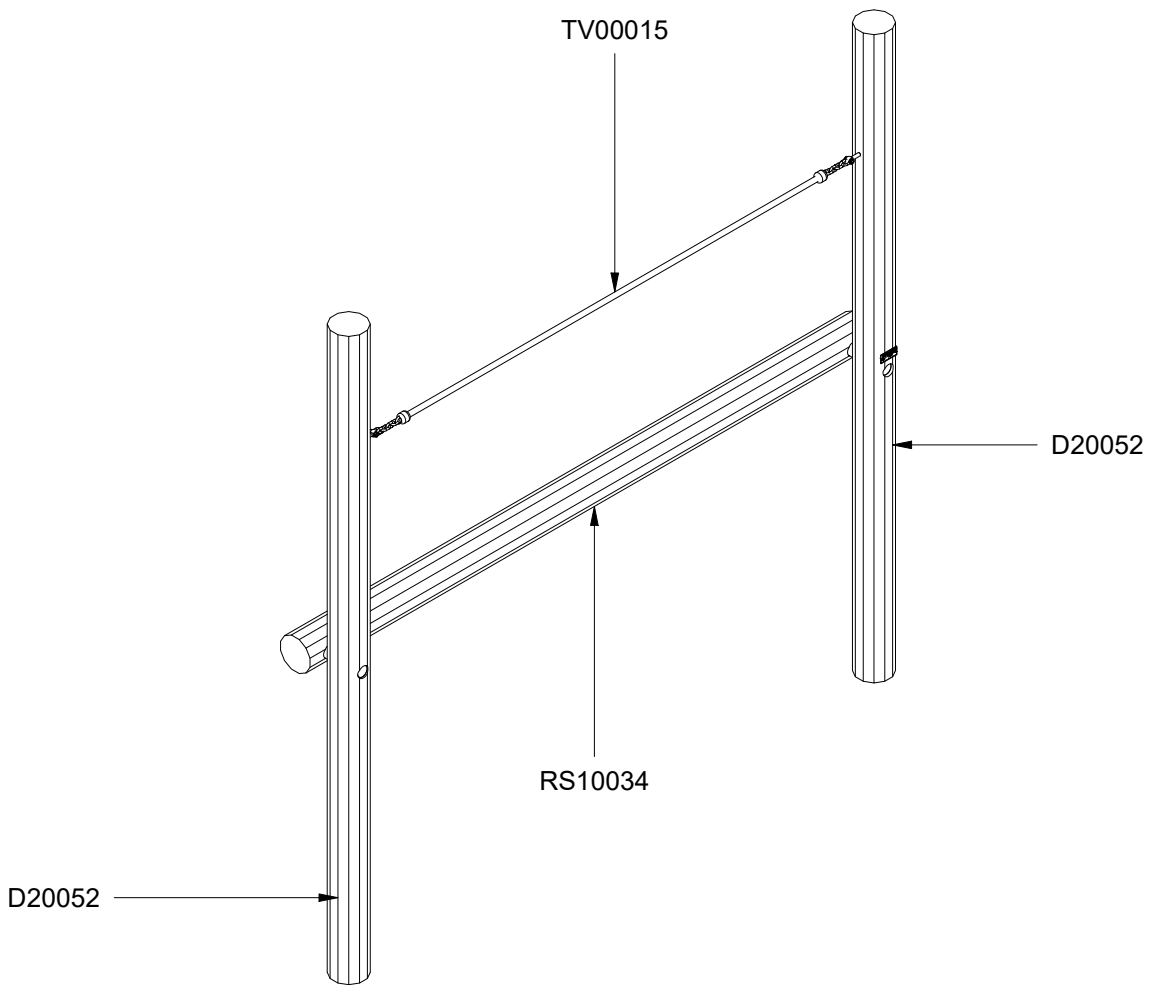

N9018U
N9018

1/4

N9018U
N9018

2

12h

69 m²

10,7 x 8,2 x 1,3 m

~384 kg

5,1 x 3 x 1,3 m

~57 kg

0,076 m³

Ø111 x 210 cm

18,6 kg

Parts List		
QTY	PART NO	DESCRIP.
2	D20052	Ø100-120-2100mm
1	RS10034	Ø100-120-2100mm
1	TV00015	Taifun

Parts List		
QTY	PART NO	DESCRIP.
2	D20052	Ø100-120-2100mm
4	L1101	M16 sleeve nut
2	L1102	M16 Threaded rod
2	L1103	Ø37mm
2	LE13100	Shackle
2	LE15901	3x16, PH
1	LE15910	Name tag
1	LE16320	6x50 Dh
2	LE16502	Spacer 6mm
1	LE16599	Sealtite 970 1,5ml
1	RS10034	Ø100-120-2100mm
1	TV00015	Taifun

Ø11 x 210 cm

18,6 kg

Parts List		
QTY	PART NO	DESCRIP.
2	D20053	Ø100-120-2100mm
6	RS10038	Ø100-120-1050mm
1	TV00015	Taifun

N3118U
N3118

Parts List		
QTY	PART NO	DESCRIP.
2	D20053	Ø100-120-2100mm
2	LE13100	Shackle
2	LE15901	3x16, PH
1	LE15910	Name tag
1	LE16320	6x50 Dh
2	LE16502	Spacer 6mm
1	LE16599	Sealtite 970 1,5ml
6	RS10038	Ø100-120-1050mm
1	TV00015	Taifun

Ø11 x 105 cm

9,3 kg

Parts List		
QTY	PART NO	DESCRIP.
6	RS10038	Ø100-120-1050mm

Parts List		
QTY	PART NO	DESCRIP.
2	LE15901	3x16, PH
1	LE15910	Name tag
6	RS10038	Ø100-120-1050mm