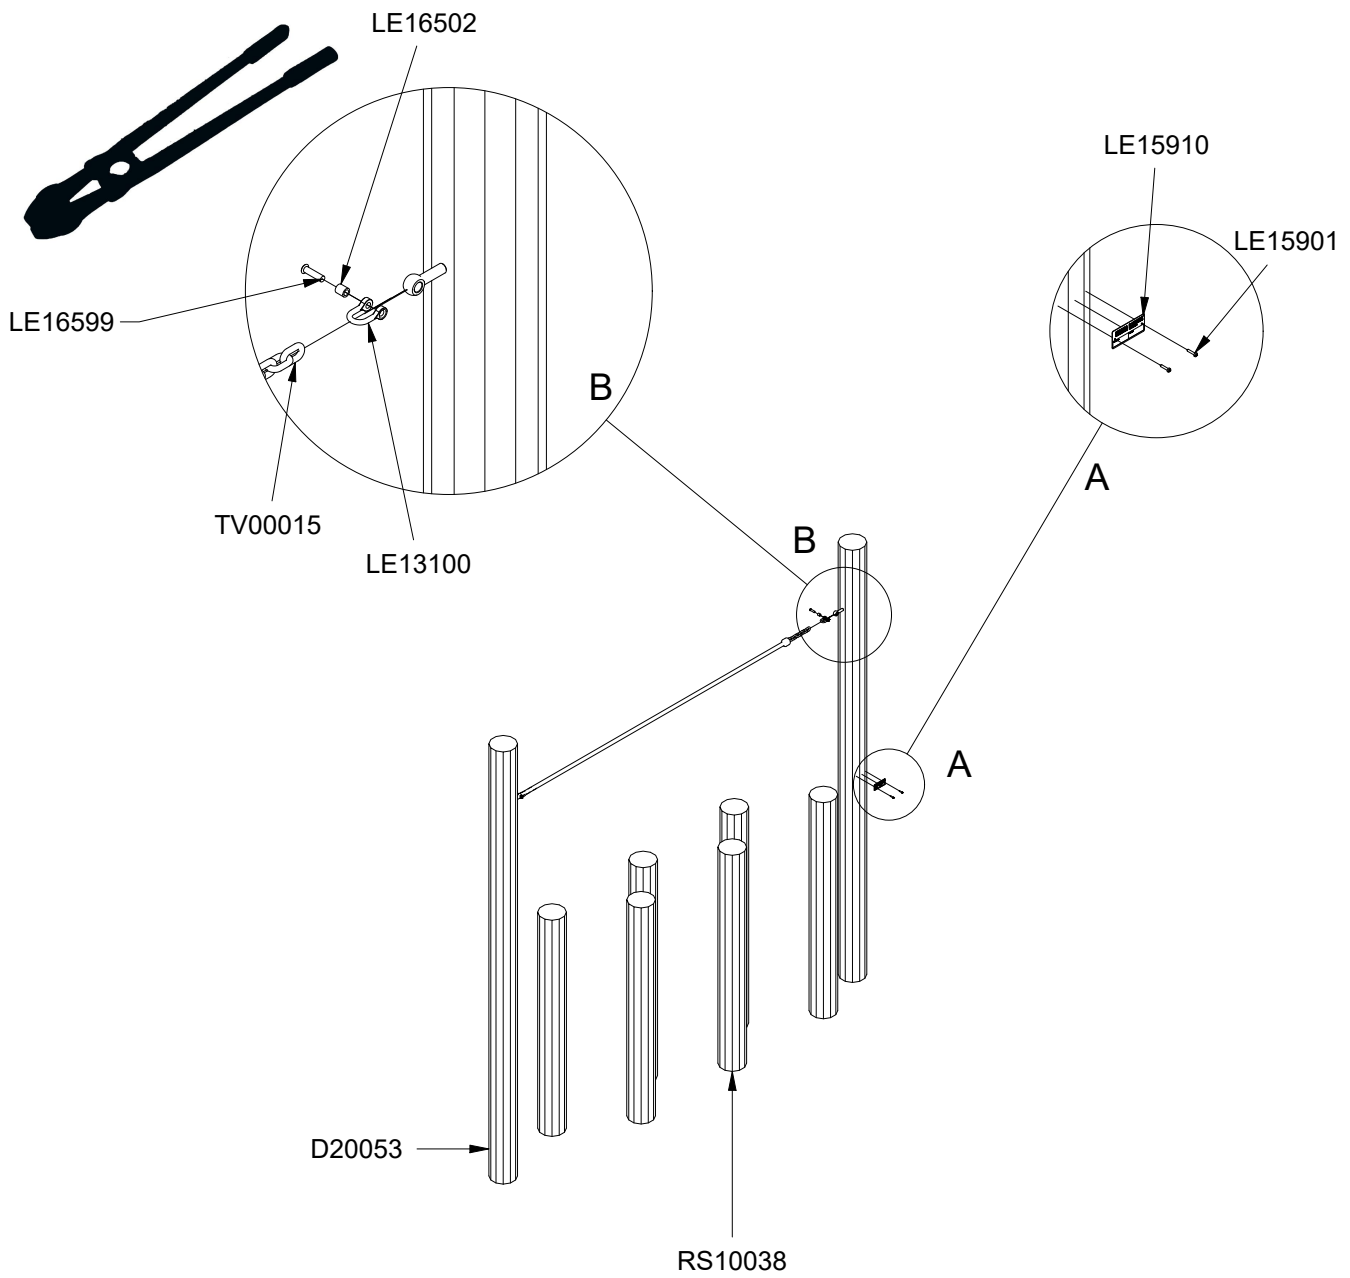

Ø11 x 210 cm

18,6 kg

Parts List		
QTY	PART NO	DESCRIP.
2	D20053	Ø100-120-2100mm
6	RS10038	Ø100-120-1050mm
1	TV00015	Taifun

N3118U
N3118

Parts List		
QTY	PART NO	DESCRIP.
2	D20053	Ø100-120-2100mm
2	LE13100	Shackle
2	LE15901	3x16, PH
1	LE15910	Name tag
1	LE16320	6x50 Dh
2	LE16502	Spacer 6mm
1	LE16599	Sealtite 970 1,5ml
6	RS10038	Ø100-120-1050mm
1	TV00015	Taifun

Ø11 x 105 cm

9,3 kg

Parts List		
QTY	PART NO	DESCRIP.
6	RS10038	Ø100-120-1050mm

Parts List		
QTY	PART NO	DESCRIP.
2	LE15901	3x16, PH
1	LE15910	Name tag
6	RS10038	Ø100-120-1050mm