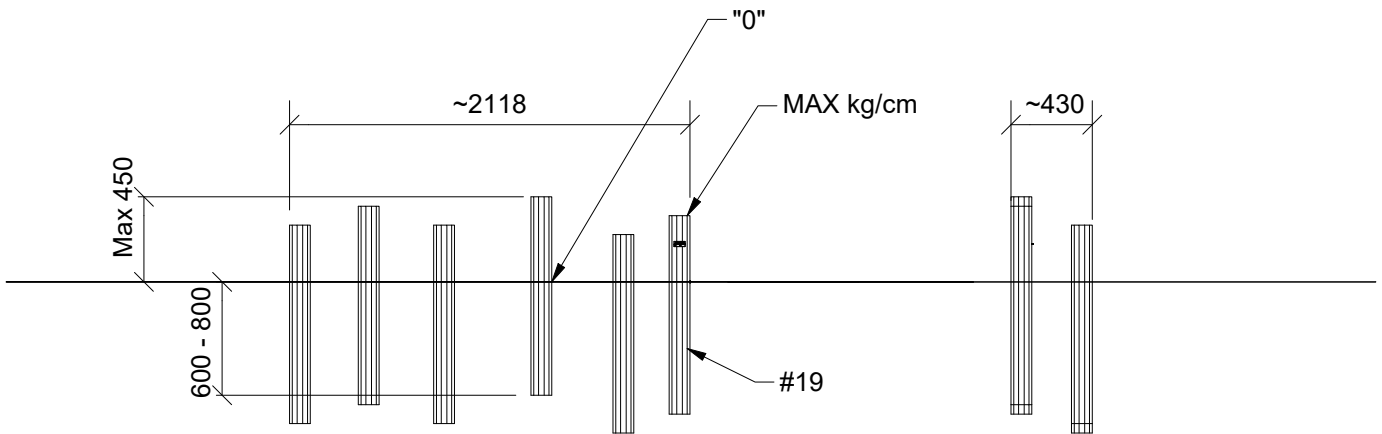

2

2h

14,8 m²

5,1 x 3,3 x 0,45 m

~56 kg

~0,23 m³

Ø11 x 105 cm

9,3 kg