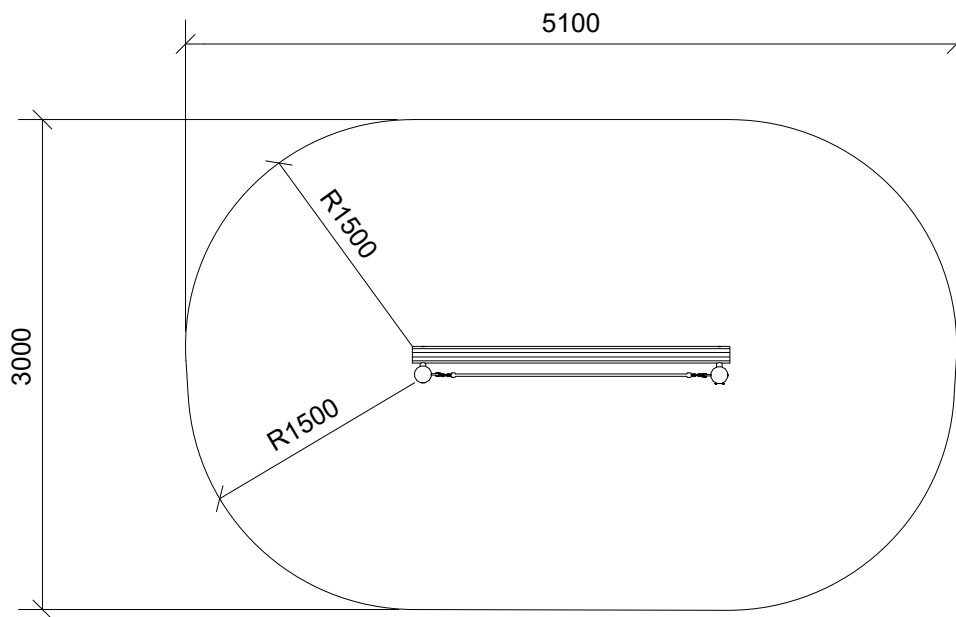

N3112U
N3112

2

1h

13 m³

5,1 x 3 x 1,3 m

~57 kg

0,076 m³

Ø111 x 210 cm

18,6 kg