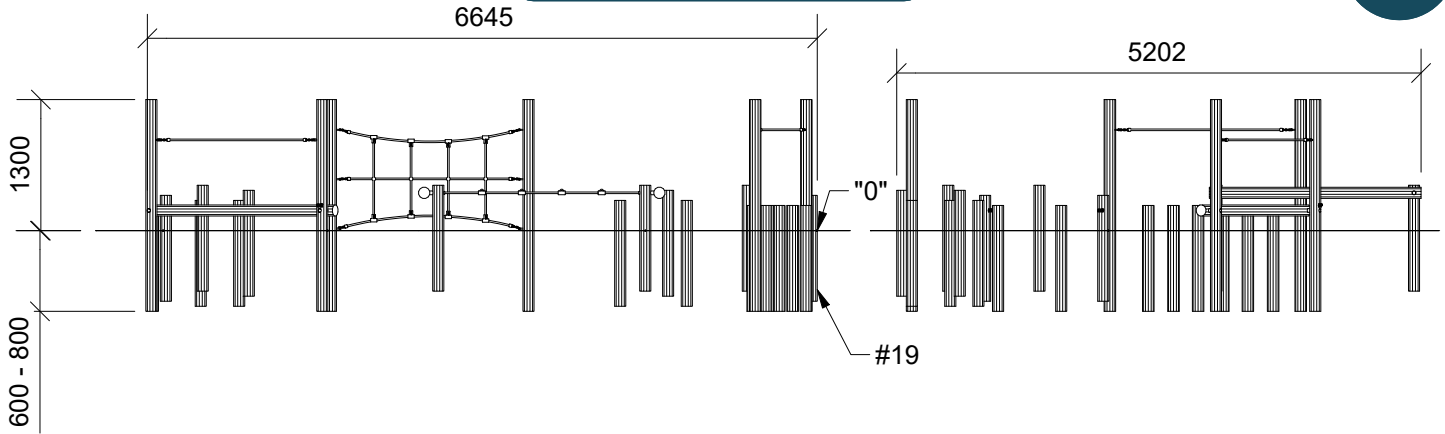

N9018U
N9018

1/4

N9018U
N9018

2

12h

69 m²

10,7 x 8,2 x 1,3 m

~384 kg

5,1 x 3 x 1,3 m

~57 kg

0,076 m³

Ø111 x 210 cm

18,6 kg

Parts List		
QTY	PART NO	DESCRIP.
2	D20052	Ø100-120-2100mm
1	RS10034	Ø100-120-2100mm
1	TV00015	Taifun

Parts List		
QTY	PART NO	DESCRIP.
2	D20052	Ø100-120-2100mm
4	L1101	M16 sleeve nut
2	L1102	M16 Threaded rod
2	L1103	Ø37mm
2	LE13100	Shackle
2	LE15901	3x16, PH
1	LE15910	Name tag
1	LE16320	6x50 Dh
2	LE16502	Spacer 6mm
1	LE16599	Sealtite 970 1,5ml
1	RS10034	Ø100-120-2100mm
1	TV00015	Taifun

Ø11 x 210 cm

18,6 kg

Parts List		
QTY	PART NO	DESCRIP.
2	D20053	Ø100-120-2100mm
6	RS10038	Ø100-120-1050mm
1	TV00015	Taifun

N3118U
N3118

Parts List		
QTY	PART NO	DESCRIP.
2	D20053	Ø100-120-2100mm
2	LE13100	Shackle
2	LE15901	3x16, PH
1	LE15910	Name tag
1	LE16320	6x50 Dh
2	LE16502	Spacer 6mm
1	LE16599	Sealtite 970 1,5ml
6	RS10038	Ø100-120-1050mm
1	TV00015	Taifun

Ø11 x 105 cm

9,3 kg

Parts List		
QTY	PART NO	DESCRIP.
6	RS10038	Ø100-120-1050mm

Parts List		
QTY	PART NO	DESCRIP.
2	LE15901	3x16, PH
1	LE15910	Name tag
6	RS10038	Ø100-120-1050mm