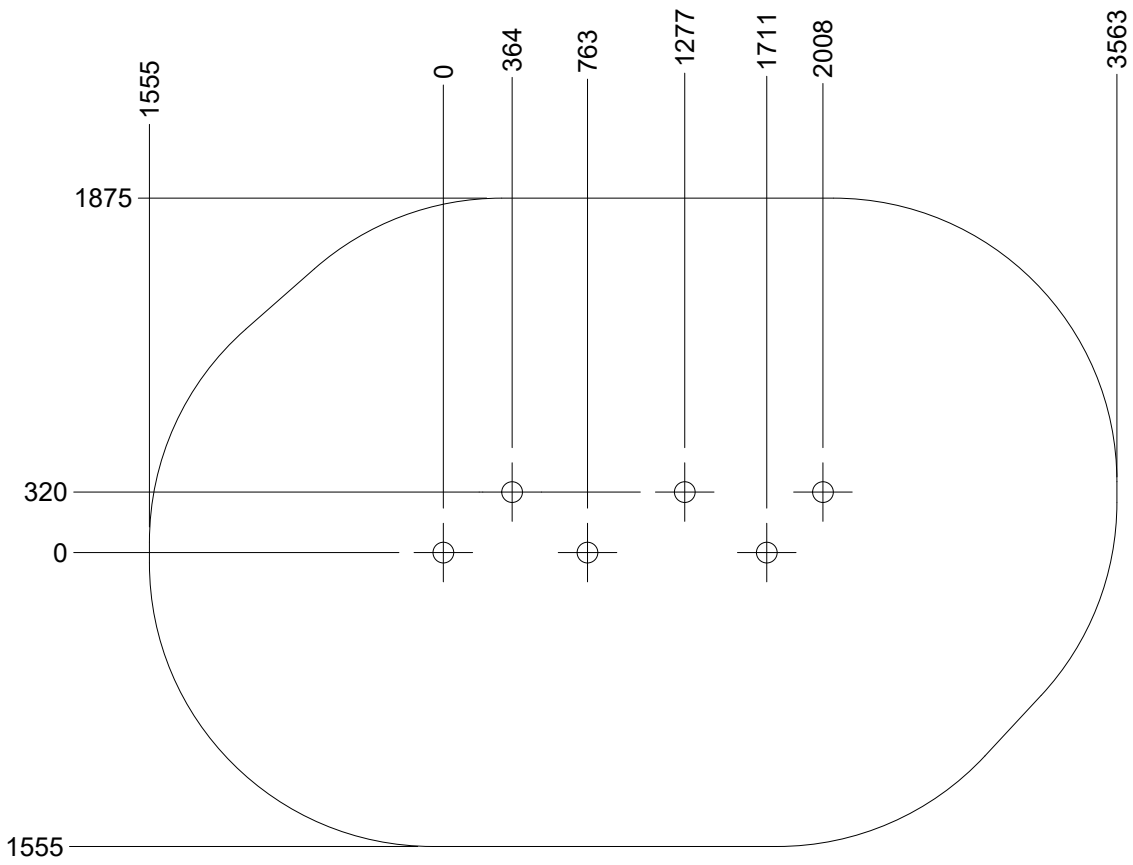

N9018U
N9018

1/4

N9018U
N9018

2

12h

69 m²

10,7 x 8,2 x 1,3 m

~384 kg

N3240U
N3240

1/5

2

2h

14,8 m²

5,1 x 3,3 x 0,45 m

~56 kg

~0,23 m³

Ø11 x 105 cm

9,3 kg

Parts List		
QTY	PART NO	DESCRIP.
6	RS10038	Ø100-120-1050mm

Parts List		
QTY	PART NO	DESCRIP.
2	LE15901	3x16, PH
1	LE15910	Name tag
6	RS10038	Ø100-120-1050mm