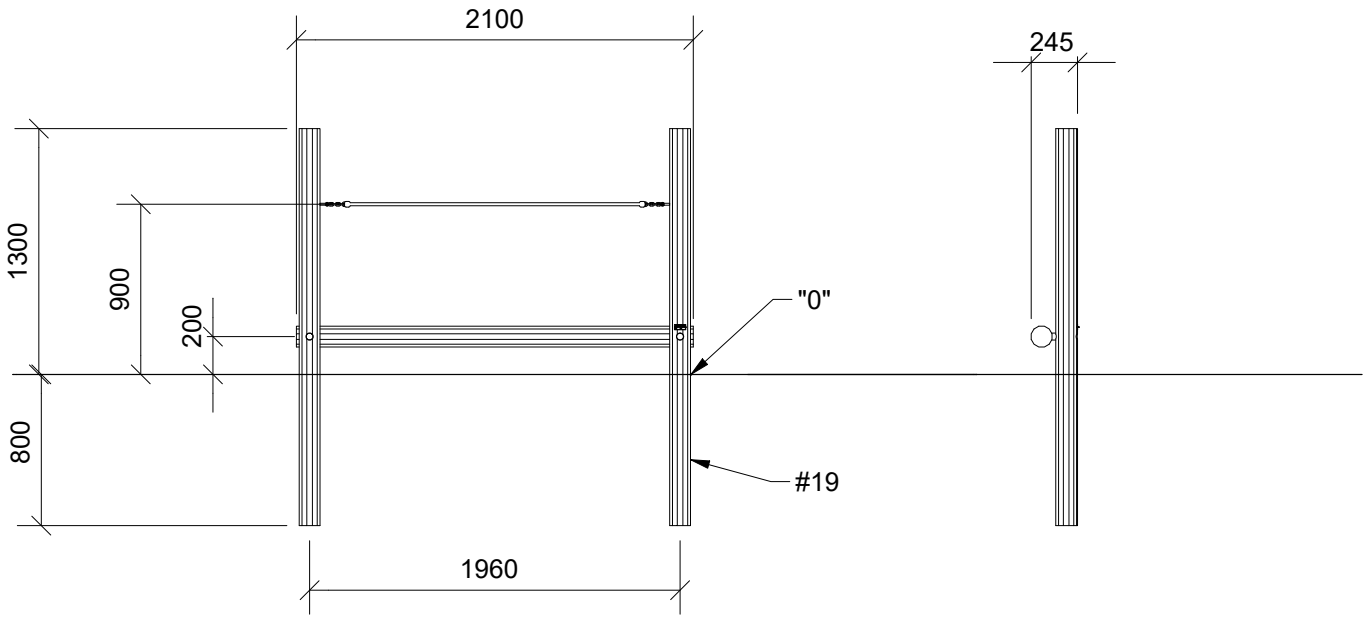

N9018U
N9018

1/4

N9018U
N9018

2

12h

69 m²

10,7 x 8,2 x 1,3 m

~384 kg

5,1 x 3 x 1,3 m

~57 kg

0,076 m³

Ø111 x 210 cm

18,6 kg

Parts List		
QTY	PART NO	DESCRIP.
2	D20052	Ø100-120-2100mm
1	RS10034	Ø100-120-2100mm
1	TV00015	Taifun

Parts List		
QTY	PART NO	DESCRIP.
2	D20052	Ø100-120-2100mm
4	L1101	M16 sleeve nut
2	L1102	M16 Threaded rod
2	L1103	Ø37mm
2	LE13100	Shackle
2	LE15901	3x16, PH
1	LE15910	Name tag
1	LE16320	6x50 Dh
2	LE16502	Spacer 6mm
1	LE16599	Sealtite 970 1,5ml
1	RS10034	Ø100-120-2100mm
1	TV00015	Taifun

Ø11 x 210 cm

18,6 kg

Parts List		
QTY	PART NO	DESCRIP.
2	D20053	Ø100-120-2100mm
6	RS10038	Ø100-120-1050mm
1	TV00015	Taifun

N3118U
N3118

Parts List		
QTY	PART NO	DESCRIP.
2	D20053	Ø100-120-2100mm
2	LE13100	Shackle
2	LE15901	3x16, PH
1	LE15910	Name tag
1	LE16320	6x50 Dh
2	LE16502	Spacer 6mm
1	LE16599	Sealtite 970 1,5ml
6	RS10038	Ø100-120-1050mm
1	TV00015	Taifun

Ø11 x 105 cm

9,3 kg

Parts List		
QTY	PART NO	DESCRIP.
6	RS10038	Ø100-120-1050mm

Parts List		
QTY	PART NO	DESCRIP.
2	LE15901	3x16, PH
1	LE15910	Name tag
6	RS10038	Ø100-120-1050mm