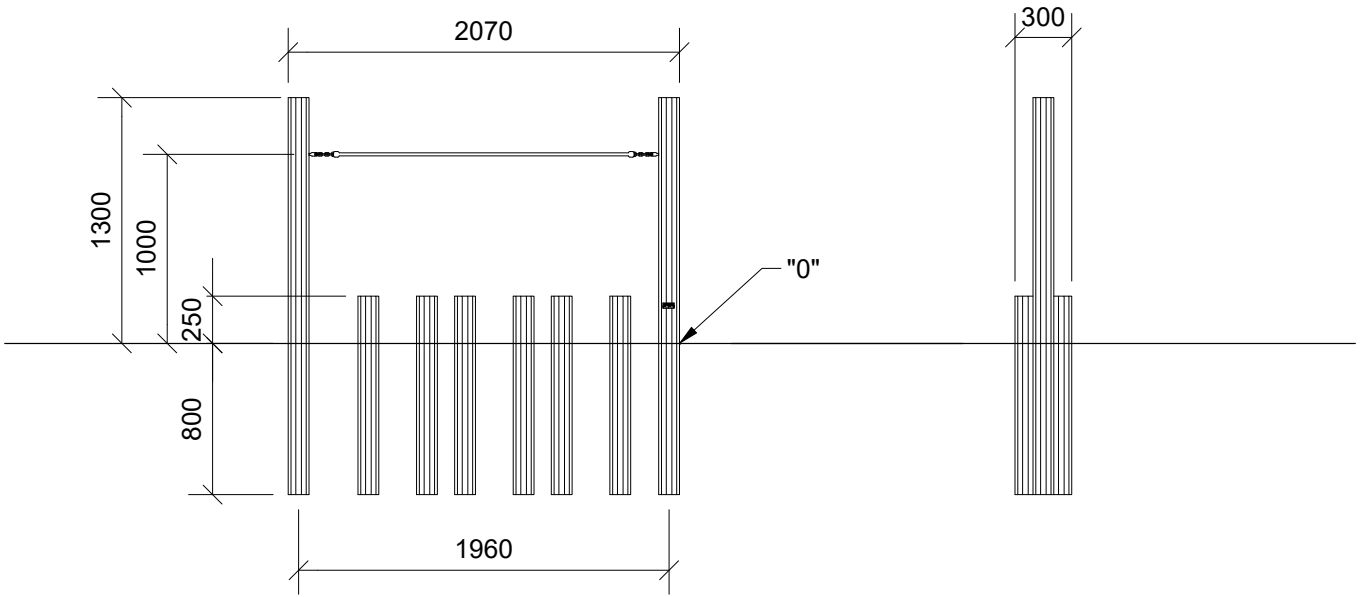

N9018U
N9018

1/4

N9018U
N9018

2

12h

69 m²

10,7 x 8,2 x 1,3 m

~384 kg

Ø11 x 210 cm

18,6 kg

Parts List		
QTY	PART NO	DESCRIP.
2	D20053	Ø100-120-2100mm
6	RS10038	Ø100-120-1050mm
1	TV00015	Taifun

N3118U
N3118

Parts List		
QTY	PART NO	DESCRIP.
2	D20053	Ø100-120-2100mm
2	LE13100	Shackle
2	LE15901	3x16, PH
1	LE15910	Name tag
1	LE16320	6x50 Dh
2	LE16502	Spacer 6mm
1	LE16599	Sealtite 970 1,5ml
6	RS10038	Ø100-120-1050mm
1	TV00015	Taifun