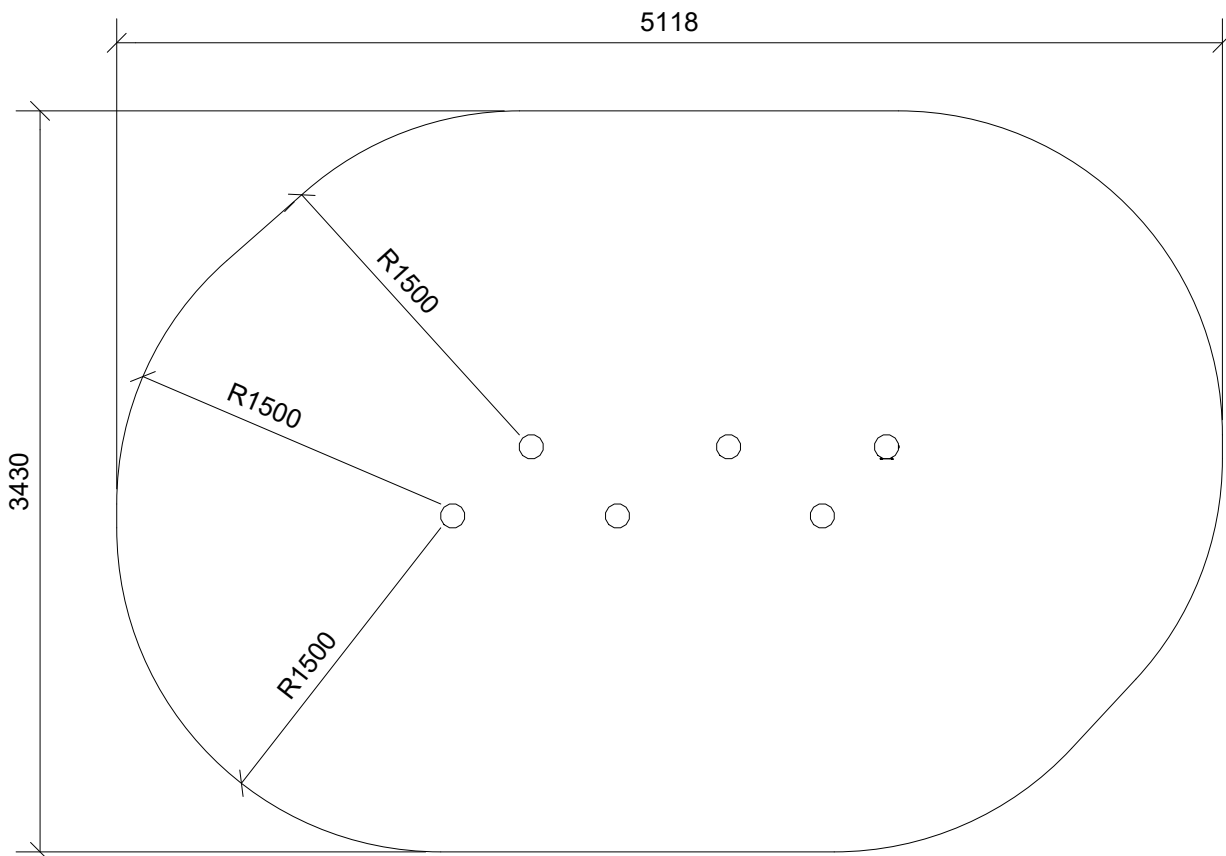

2

2h

14,8 m²

5,1 x 3,3 x 0,45 m

~56 kg

~0,23 m³

Ø11 x 105 cm

9,3 kg