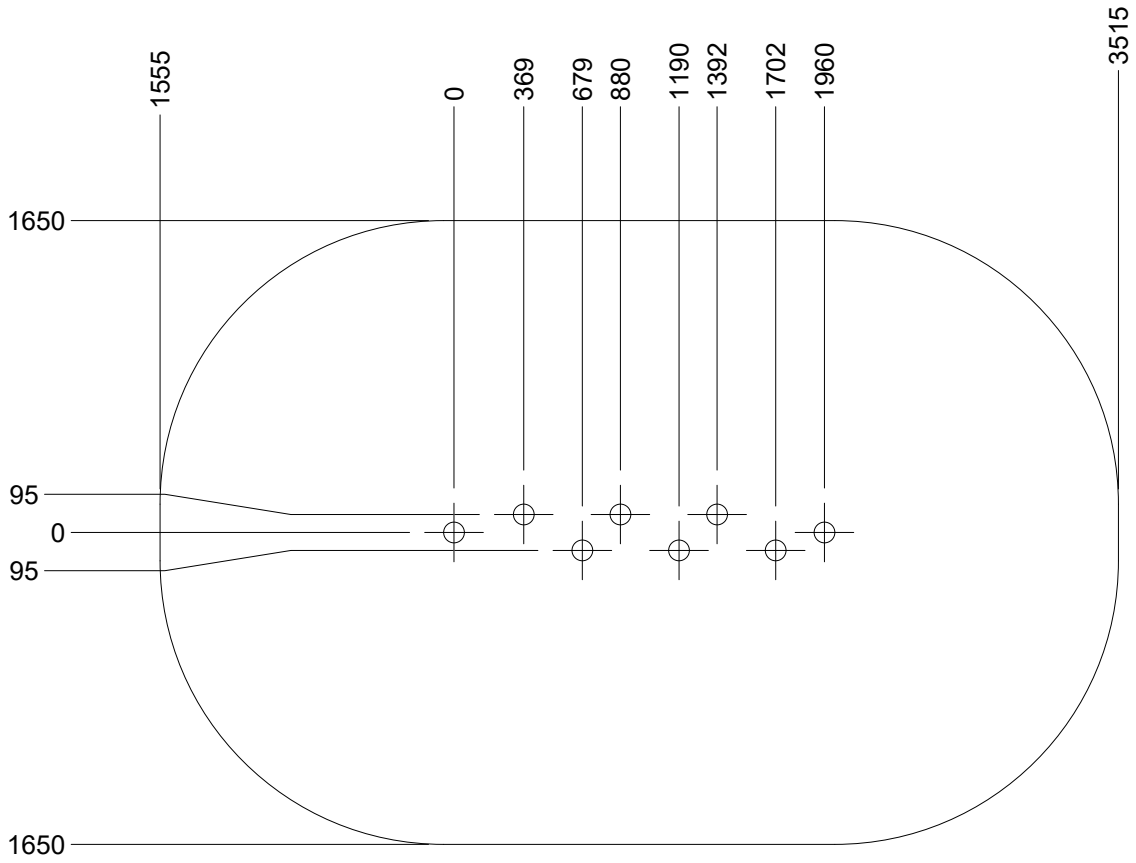

N9018U
N9018

1/4

N9018U
N9018

2

12h

69 m²

10,7 x 8,2 x 1,3 m

~384 kg

5,1 x 3 x 1,3 m

~57 kg

0,076 m³

Ø111 x 210 cm

18,6 kg

Parts List		
QTY	PART NO	DESCRIP.
2	D20052	Ø100-120-2100mm
1	RS10034	Ø100-120-2100mm
1	TV00015	Taifun

Parts List		
QTY	PART NO	DESCRIP.
2	D20052	Ø100-120-2100mm
4	L1101	M16 sleeve nut
2	L1102	M16 Threaded rod
2	L1103	Ø37mm
2	LE13100	Shackle
2	LE15901	3x16, PH
1	LE15910	Name tag
1	LE16320	6x50 Dh
2	LE16502	Spacer 6mm
1	LE16599	Sealtite 970 1,5ml
1	RS10034	Ø100-120-2100mm
1	TV00015	Taifun

Ø11 x 210 cm

18,6 kg

Parts List		
QTY	PART NO	DESCRIP.
2	D20053	Ø100-120-2100mm
6	RS10038	Ø100-120-1050mm
1	TV00015	Taifun

N3118U
N3118

Parts List		
QTY	PART NO	DESCRIP.
2	D20053	Ø100-120-2100mm
2	LE13100	Shackle
2	LE15901	3x16, PH
1	LE15910	Name tag
1	LE16320	6x50 Dh
2	LE16502	Spacer 6mm
1	LE16599	Sealtite 970 1,5ml
6	RS10038	Ø100-120-1050mm
1	TV00015	Taifun

Ø11 x 105 cm

9,3 kg

Parts List		
QTY	PART NO	DESCRIP.
6	RS10038	Ø100-120-1050mm

Parts List		
QTY	PART NO	DESCRIP.
2	LE15901	3x16, PH
1	LE15910	Name tag
6	RS10038	Ø100-120-1050mm