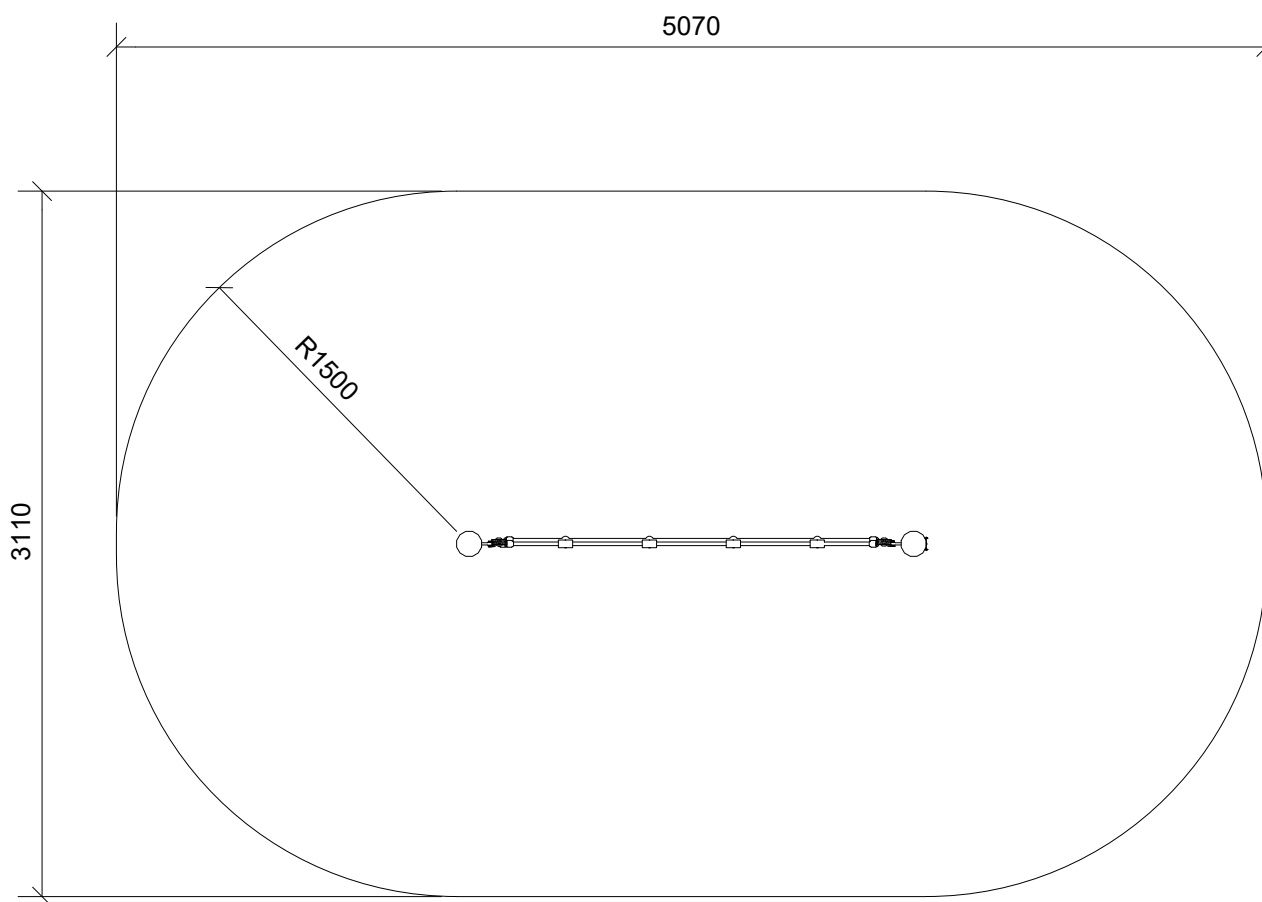

N3119U
N3119

2

1h

14 m²

5,1 x 3,1 x 1,3 m

~41 kg

~0,08 m³

Ø10/12x2100 cm

19 kg