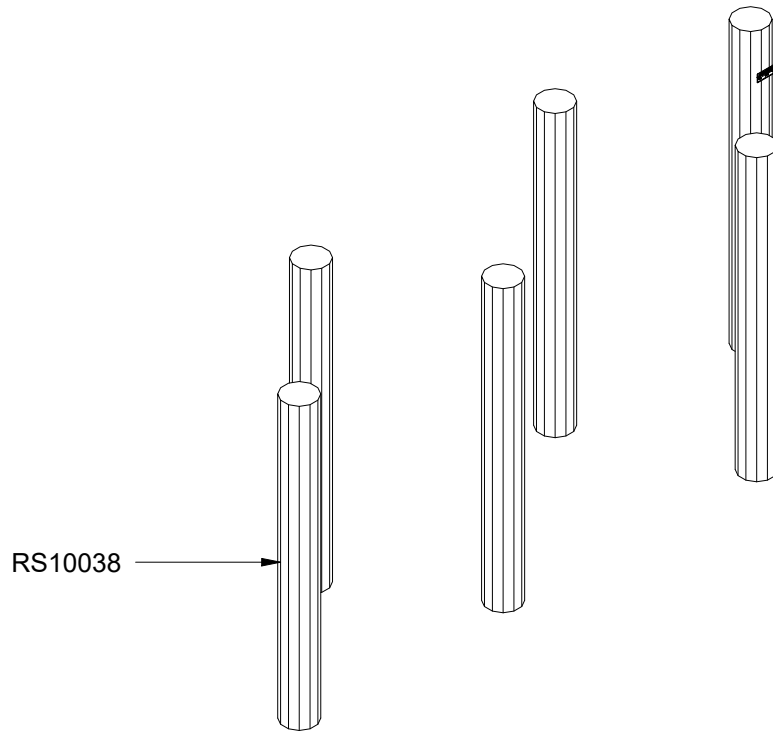

QTY	PART NO	DESCRIP.
2	D12158	Ø100-120mm, Assembled
8	L1101	M16 sleeve nut
4	L1102	M16 Threaded rod
4	L1103	Ø37mm
8	LE13100	Shackle
2	LE15901	3x16, PH
1	LE15910	Name tag
8	LE16502	Spacer 6mm
3	LE16599	Sealtite 970 1,5ml
4	RS00675	Ø100/120
1	S22532	Taifun

N3240U
N3240

1/5

2

2h

14,8 m²

5,1 x 3,3 x 0,45 m

~56 kg

~0,23 m³

Ø11 x 105 cm

9,3 kg

Parts List		
QTY	PART NO	DESCRIP.
6	RS10038	Ø100-120-1050mm

Parts List		
QTY	PART NO	DESCRIP.
2	LE15901	3x16, PH
1	LE15910	Name tag
6	RS10038	Ø100-120-1050mm