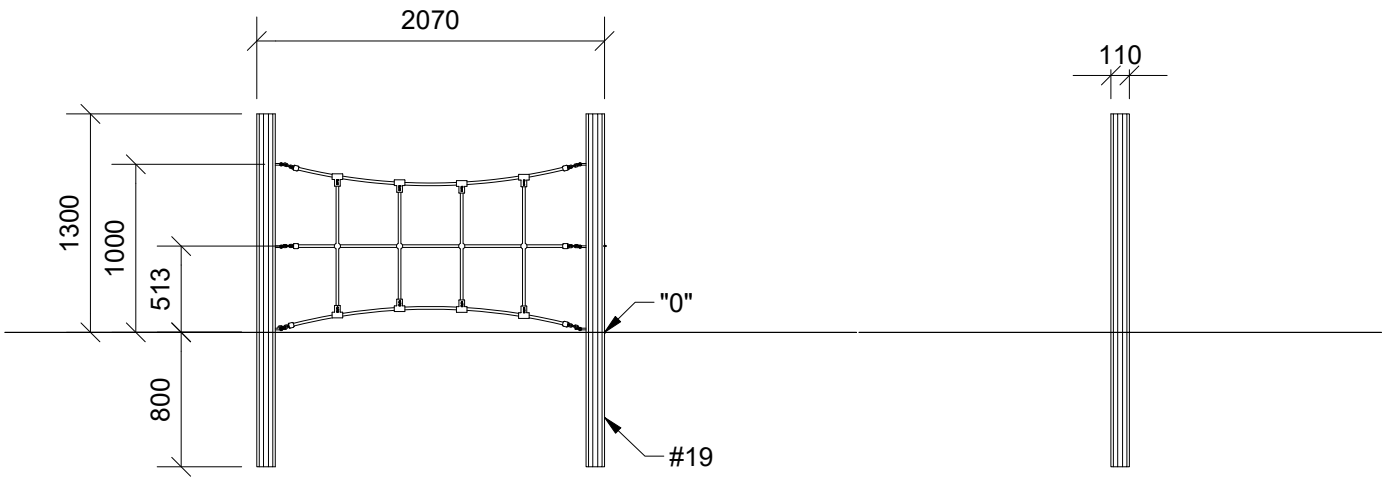

~0,08 m³

Ø10/12x2100 cm

19 kg

Parts List

QTY	PART NO	DESCRIP.
2	D12155	Ø10/12, Assembled
1	S22534	Taifun

N3119U
N3119

Parts List

QTY	PART NO	DESCRIP.
2	D12155	Ø10/12, Assembled
6	LE13100	Shackle
2	LE15901	3x16, PH
1	LE15910	Name tag
6	LE16502	Spacer 6mm
1	LE16599	Sealtite 970 1,5ml
1	S22534	Taifun

N3210U
N3210

1/5

N3210U N3210

2/5

2

2h

25,8 m²

5,4 x 5,1 x 0,45 m

Ø11 x 105 cm

9,3 kg

Parts List		
QTY	PART NO	DESCRIP.
6	RS10038	Ø100-120-1050mm

Parts List		
QTY	PART NO	DESCRIP.
2	LE15901	3x16, PH
1	LE15910	Name tag
6	RS10038	Ø100-120-1050mm