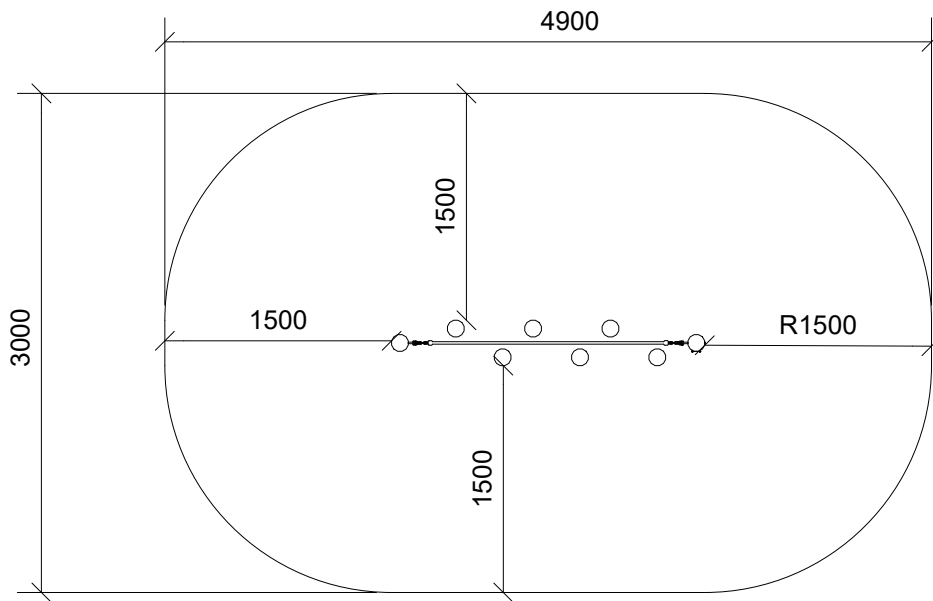

2

4h

15 m²

4,9 x 3 x 1,3 m

~94 kg

0,304 m³

Ø11 x 210 cm

18,6 kg