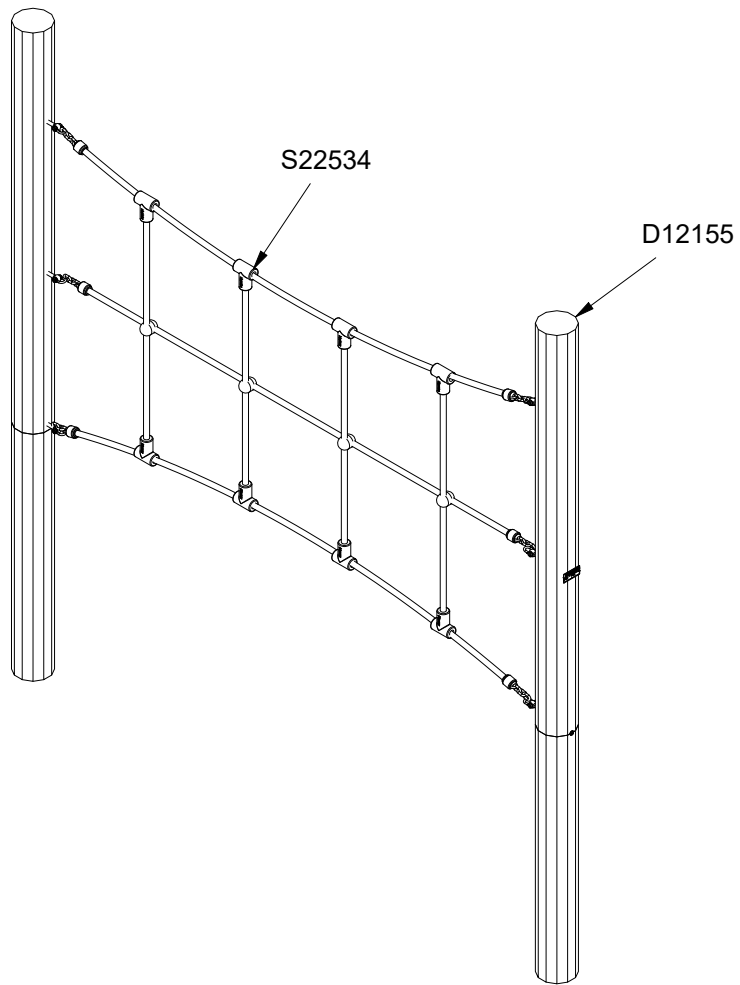

Ø11 x 210 cm

18,6 kg

Parts List		
QTY	PART NO	DESCRIP.
2	D20053	Ø100-120-2100mm
6	RS10038	Ø100-120-1050mm
1	TV00015	Taifun

N3118U
N3118

Parts List		
QTY	PART NO	DESCRIP.
2	D20053	Ø100-120-2100mm
2	LE13100	Shackle
2	LE15901	3x16, PH
1	LE15910	Name tag
1	LE16320	6x50 Dh
2	LE16502	Spacer 6mm
1	LE16599	Sealtite 970 1,5ml
6	RS10038	Ø100-120-1050mm
1	TV00015	Taifun

~0,08 m³

Ø10/12x2100 cm

19 kg

Parts List

QTY	PART NO	DESCRIP.
2	D12155	Ø10/12, Assembled
1	S22534	Taifun

N3119U
N3119

Parts List

QTY	PART NO	DESCRIP.
2	D12155	Ø10/12, Assembled
6	LE13100	Shackle
2	LE15901	3x16, PH
1	LE15910	Name tag
6	LE16502	Spacer 6mm
1	LE16599	Sealtite 970 1,5ml
1	S22534	Taifun

Ø11 x 105 cm

9,3 kg

Parts List		
QTY	PART NO	DESCRIP.
6	RS10038	Ø100-120-1050mm

Parts List		
QTY	PART NO	DESCRIP.
2	LE15901	3x16, PH
1	LE15910	Name tag
6	RS10038	Ø100-120-1050mm