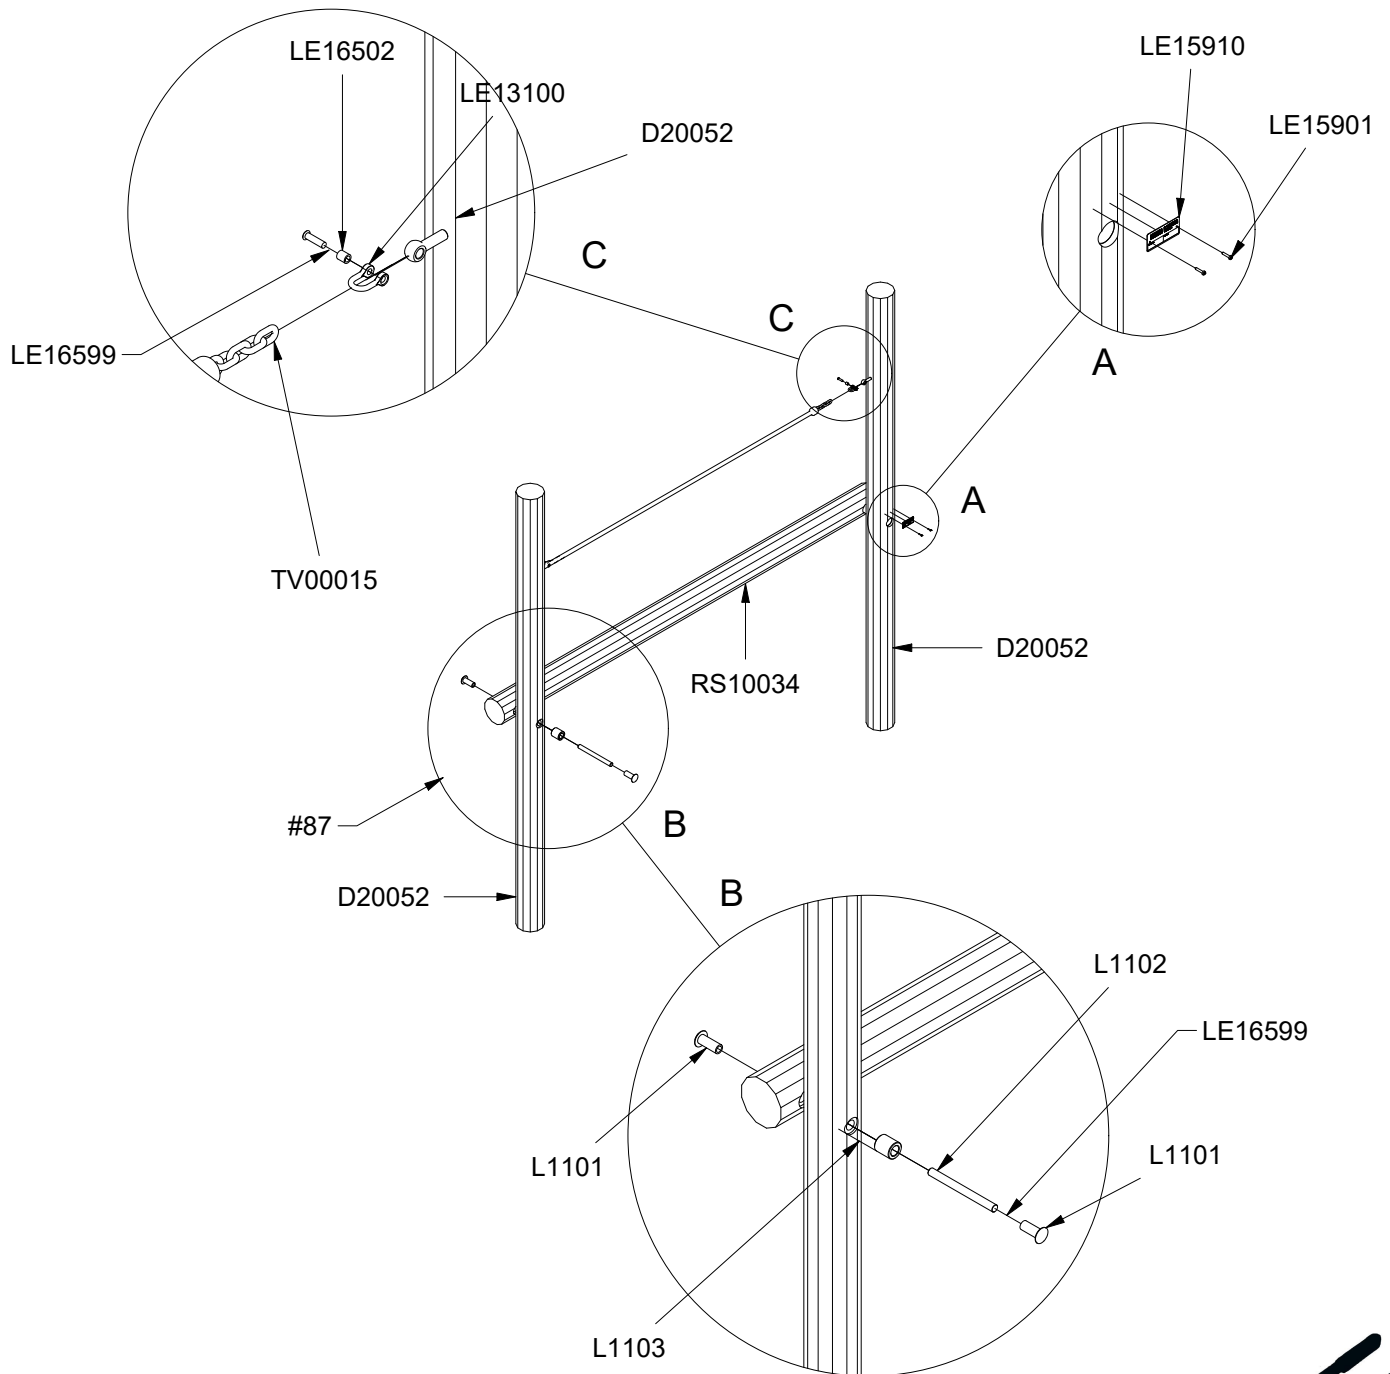

5,1 x 3 x 1,3 m

~57 kg

0,076 m³

Ø111 x 210 cm

18,6 kg

Parts List		
QTY	PART NO	DESCRIP.
2	D20052	Ø100-120-2100mm
1	RS10034	Ø100-120-2100mm
1	TV00015	Taifun

Parts List		
QTY	PART NO	DESCRIP.
2	D20052	Ø100-120-2100mm
4	L1101	M16 sleeve nut
2	L1102	M16 Threaded rod
2	L1103	Ø37mm
2	LE13100	Shackle
2	LE15901	3x16, PH
1	LE15910	Name tag
1	LE16320	6x50 Dh
2	LE16502	Spacer 6mm
1	LE16599	Sealtite 970 1,5ml
1	RS10034	Ø100-120-2100mm
1	TV00015	Taifun

Ø11 x 210 cm

18,6 kg

Parts List		
QTY	PART NO	DESCRIP.
2	D20053	Ø100-120-2100mm
6	RS10038	Ø100-120-1050mm
1	TV00015	Taifun

N3118U
N3118

Parts List		
QTY	PART NO	DESCRIP.
2	D20053	Ø100-120-2100mm
2	LE13100	Shackle
2	LE15901	3x16, PH
1	LE15910	Name tag
1	LE16320	6x50 Dh
2	LE16502	Spacer 6mm
1	LE16599	Sealtite 970 1,5ml
6	RS10038	Ø100-120-1050mm
1	TV00015	Taifun

Ø11 x 105 cm

9,3 kg

Parts List		
QTY	PART NO	DESCRIP.
6	RS10038	Ø100-120-1050mm

Parts List		
QTY	PART NO	DESCRIP.
2	LE15901	3x16, PH
1	LE15910	Name tag
6	RS10038	Ø100-120-1050mm