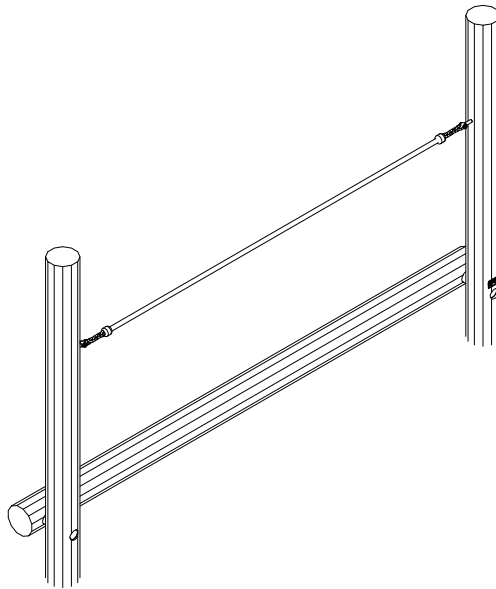

>C25

Parts List	
QTY	PART NO
2	N3240U
1	N3119U
1	N3118U
1	N3210U
1	N3112U
2	LE15901
1	LE15910

N3112U
N3112

1/5

N3112U
N3112

2

1h

13 m³

5,1 x 3 x 1,3 m

~57 kg

0,076 m³

Ø111 x 210 cm

18,6 kg

Parts List		
QTY	PART NO	DESCRIP.
2	D20052	Ø100-120-2100mm
1	RS10034	Ø100-120-2100mm
1	TV00015	Taifun

Parts List		
QTY	PART NO	DESCRIP.
2	D20052	Ø100-120-2100mm
4	L1101	M16 sleeve nut
2	L1102	M16 Threaded rod
2	L1103	Ø37mm
2	LE13100	Shackle
2	LE15901	3x16, PH
1	LE15910	Name tag
1	LE16320	6x50 Dh
2	LE16502	Spacer 6mm
1	LE16599	Sealtite 970 1,5ml
1	RS10034	Ø100-120-2100mm
1	TV00015	Taifun

Ø11 x 210 cm

18,6 kg

Parts List		
QTY	PART NO	DESCRIP.
2	D20053	Ø100-120-2100mm
6	RS10038	Ø100-120-1050mm
1	TV00015	Taifun

N3118U
N3118

Parts List		
QTY	PART NO	DESCRIP.
2	D20053	Ø100-120-2100mm
2	LE13100	Shackle
2	LE15901	3x16, PH
1	LE15910	Name tag
1	LE16320	6x50 Dh
2	LE16502	Spacer 6mm
1	LE16599	Sealtite 970 1,5ml
6	RS10038	Ø100-120-1050mm
1	TV00015	Taifun

Ø11 x 105 cm

9,3 kg

Parts List		
QTY	PART NO	DESCRIP.
6	RS10038	Ø100-120-1050mm

Parts List		
QTY	PART NO	DESCRIP.
2	LE15901	3x16, PH
1	LE15910	Name tag
6	RS10038	Ø100-120-1050mm