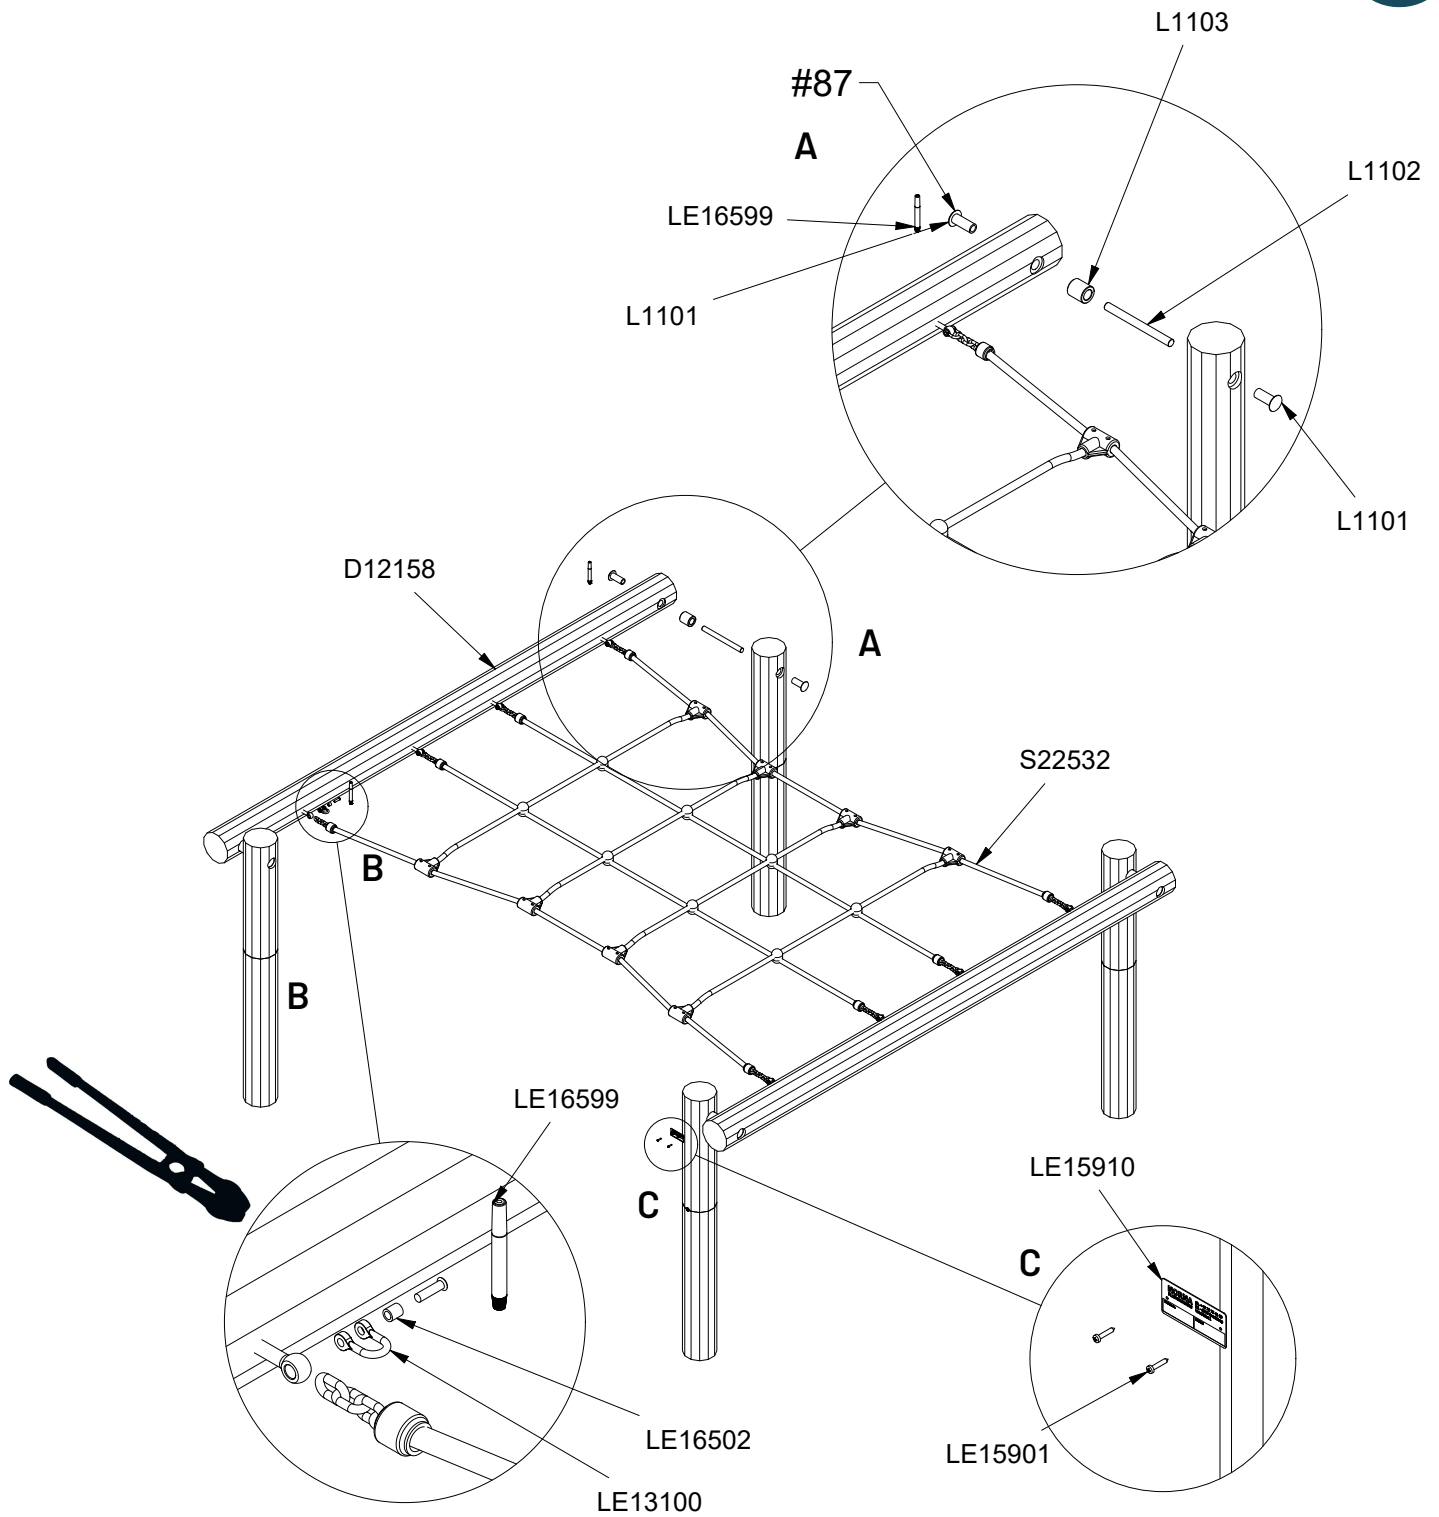

~79 kg

~0,15 m³

Ø10/12 x 210 cm

19 kg

Parts List

QTY	PART NO	DESCRIP.
1	S22532	Taifun
4	RS00675	Ø100/120
2	D12158	Ø100-120mm, Assembled

N3210U
N3210

Parts List

Ø11 x 105 cm

9,3 kg

Parts List		
QTY	PART NO	DESCRIP.
6	RS10038	Ø100-120-1050mm

Parts List		
QTY	PART NO	DESCRIP.
2	LE15901	3x16, PH
1	LE15910	Name tag
6	RS10038	Ø100-120-1050mm