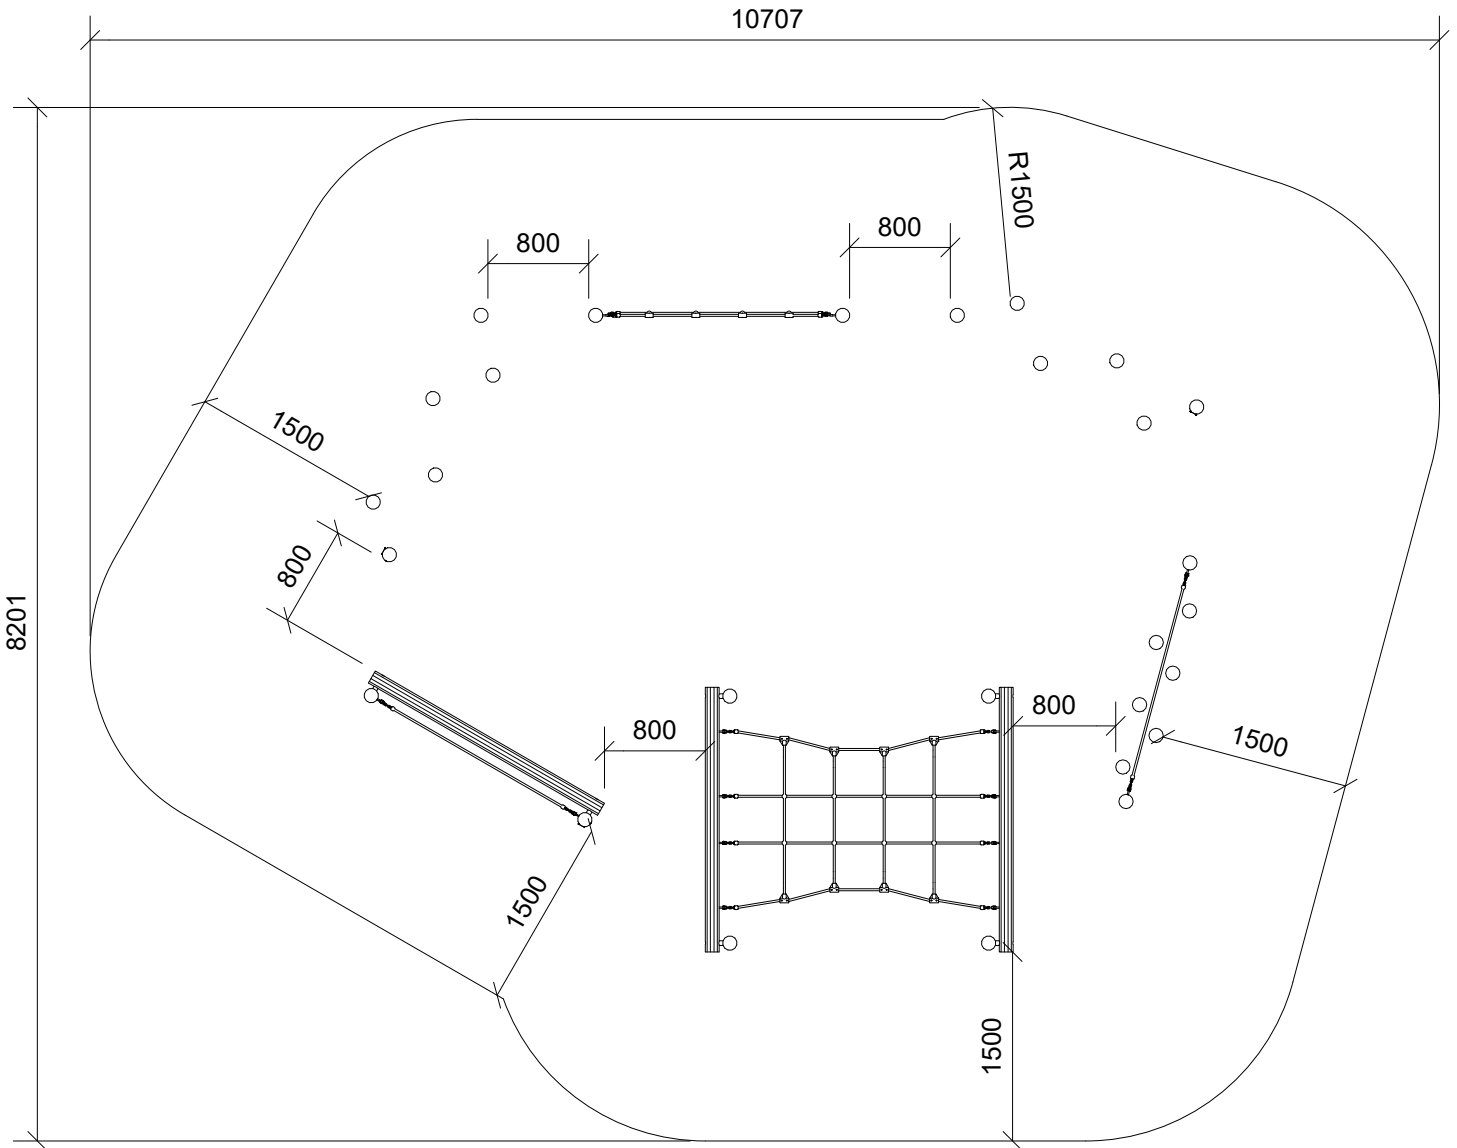

N9018U
N9018

1/4

N9018U
N9018

2

12h

69 m²

10,7 x 8,2 x 1,3 m

~384 kg

5,1 x 3 x 1,3 m

~57 kg

0,076 m³

Ø111 x 210 cm

18,6 kg

Parts List		
QTY	PART NO	DESCRIP.
2	D20052	Ø100-120-2100mm
1	RS10034	Ø100-120-2100mm
1	TV00015	Taifun

Parts List		
QTY	PART NO	DESCRIP.
2	D20052	Ø100-120-2100mm
4	L1101	M16 sleeve nut
2	L1102	M16 Threaded rod
2	L1103	Ø37mm
2	LE13100	Shackle
2	LE15901	3x16, PH
1	LE15910	Name tag
1	LE16320	6x50 Dh
2	LE16502	Spacer 6mm
1	LE16599	Sealtite 970 1,5ml
1	RS10034	Ø100-120-2100mm
1	TV00015	Taifun

Ø11 x 210 cm

18,6 kg

Parts List		
QTY	PART NO	DESCRIP.
2	D20053	Ø100-120-2100mm
6	RS10038	Ø100-120-1050mm
1	TV00015	Taifun

N3118U
N3118

Parts List		
QTY	PART NO	DESCRIP.
2	D20053	Ø100-120-2100mm
2	LE13100	Shackle
2	LE15901	3x16, PH
1	LE15910	Name tag
1	LE16320	6x50 Dh
2	LE16502	Spacer 6mm
1	LE16599	Sealtite 970 1,5ml
6	RS10038	Ø100-120-1050mm
1	TV00015	Taifun

Ø11 x 105 cm

9,3 kg

Parts List		
QTY	PART NO	DESCRIP.
6	RS10038	Ø100-120-1050mm

Parts List		
QTY	PART NO	DESCRIP.
2	LE15901	3x16, PH
1	LE15910	Name tag
6	RS10038	Ø100-120-1050mm