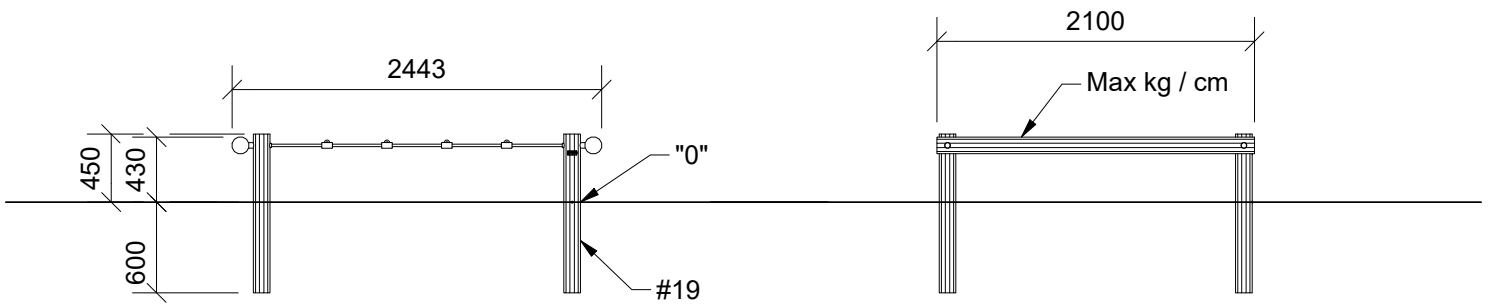

Ø11 x 210 cm

18,6 kg

Parts List		
QTY	PART NO	DESCRIP.
2	D20053	Ø100-120-2100mm
6	RS10038	Ø100-120-1050mm
1	TV00015	Taifun

N3118U
N3118

Parts List		
QTY	PART NO	DESCRIP.
2	D20053	Ø100-120-2100mm
2	LE13100	Shackle
2	LE15901	3x16, PH
1	LE15910	Name tag
1	LE16320	6x50 Dh
2	LE16502	Spacer 6mm
1	LE16599	Sealtite 970 1,5ml
6	RS10038	Ø100-120-1050mm
1	TV00015	Taifun

~0,08 m³

Ø10/12x2100 cm

19 kg

Parts List

QTY	PART NO	DESCRIP.
2	D12155	Ø10/12, Assembled
1	S22534	Taifun

N3119U
N3119

Parts List

QTY	PART NO	DESCRIP.
2	D12155	Ø10/12, Assembled
6	LE13100	Shackle
2	LE15901	3x16, PH
1	LE15910	Name tag
6	LE16502	Spacer 6mm
1	LE16599	Sealtite 970 1,5ml
1	S22534	Taifun

N3210U
N3210

1/5

N3210U N3210

2/5

2

2h

25,8 m²

5,4 x 5,1 x 0,45 m

Ø11 x 105 cm

9,3 kg

Parts List		
QTY	PART NO	DESCRIP.
6	RS10038	Ø100-120-1050mm

Parts List		
QTY	PART NO	DESCRIP.
2	LE15901	3x16, PH
1	LE15910	Name tag
6	RS10038	Ø100-120-1050mm