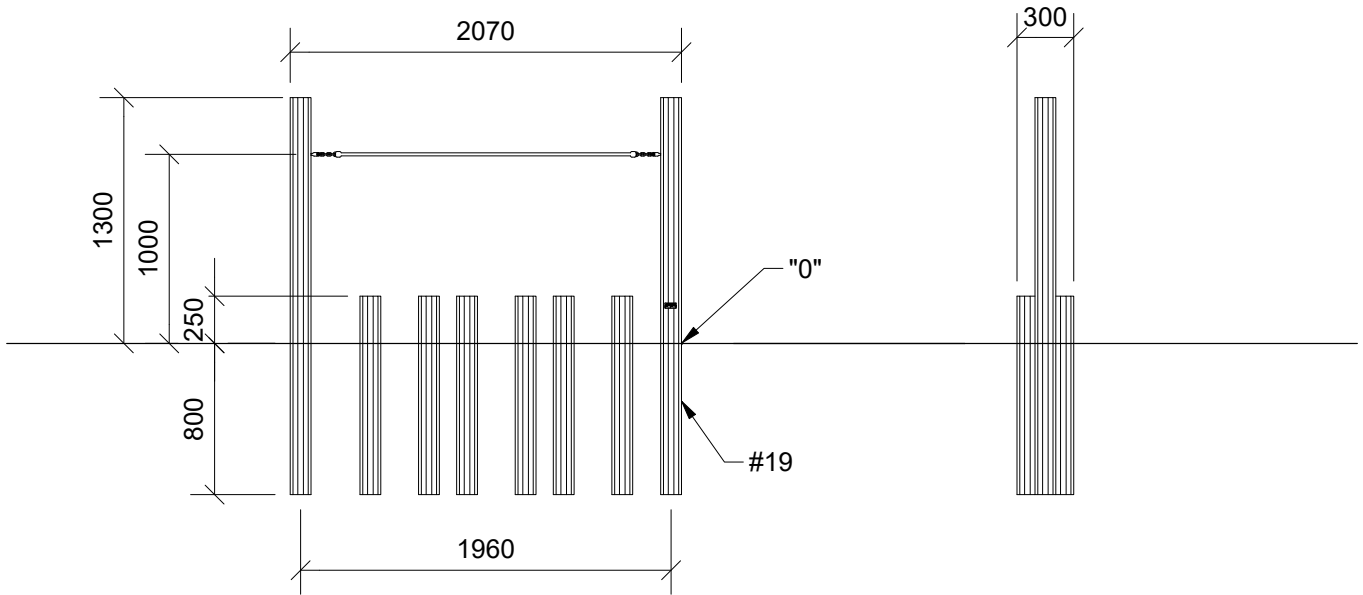

2

4h

15 m²

4,9 x 3 x 1,3 m

~94 kg

0,304 m³

Ø11 x 210 cm

18,6 kg