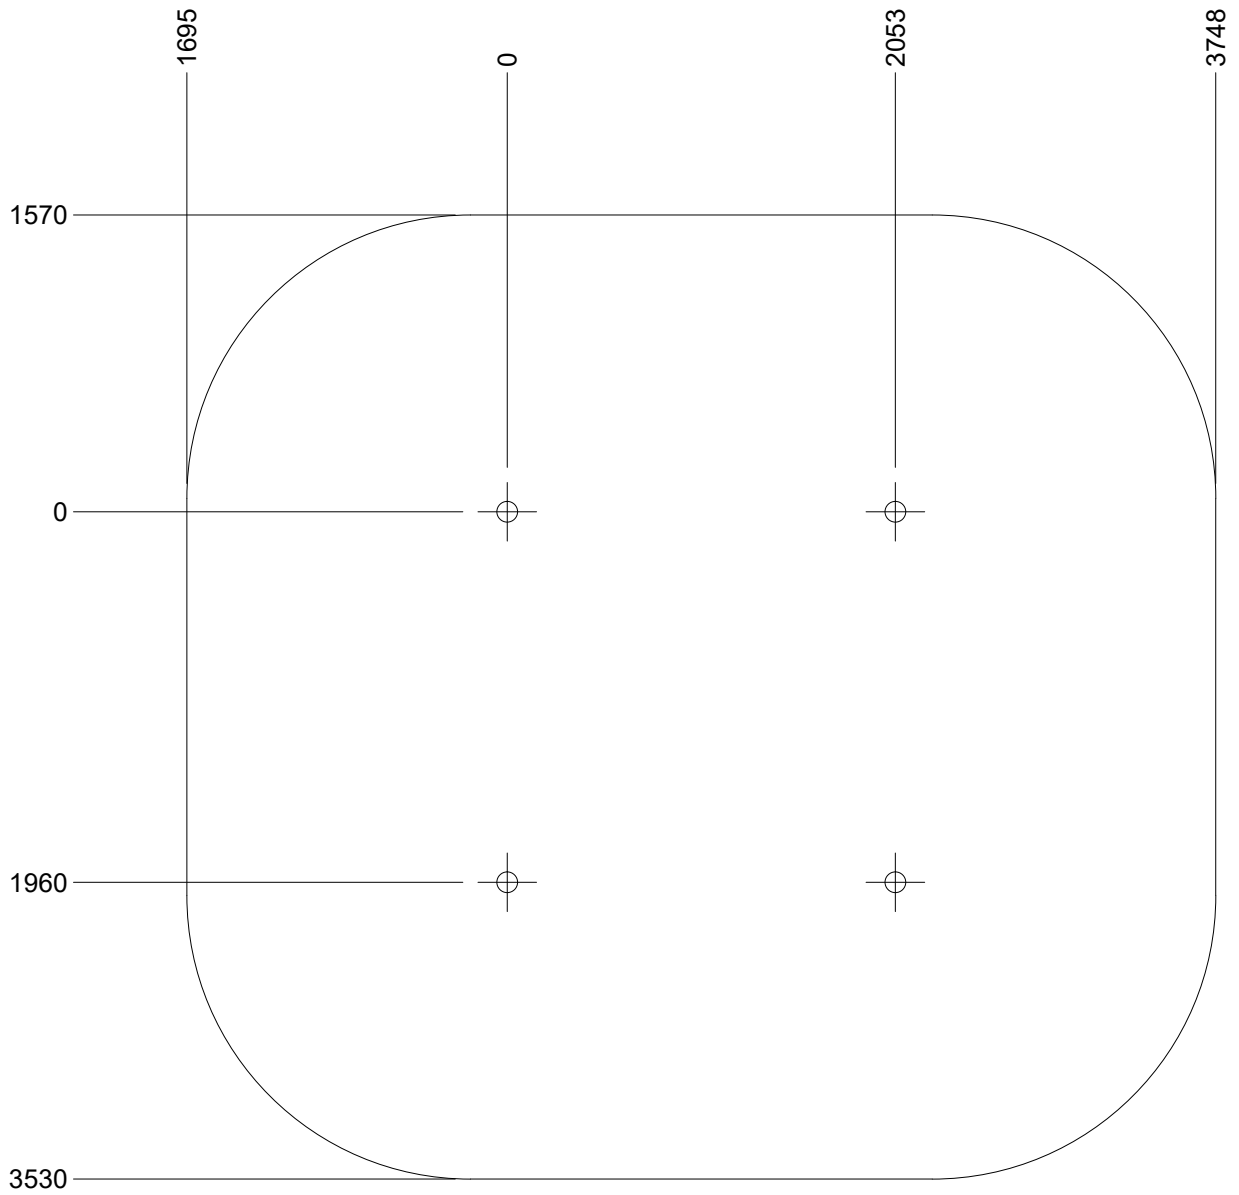

N9018U
N9018

1/4

N9018U
N9018

2

12h

69 m²

10,7 x 8,2 x 1,3 m

~384 kg

N3210U
N3210

1/5

N3210U N3210

2/5

2

2h

25,8 m²

5,4 x 5,1 x 0,45 m

~79 kg

~0,15 m³

Ø10/12 x 210 cm

19 kg

Parts List

QTY	PART NO	DESCRIP.
1	S22532	Taifun
4	RS00675	Ø100/120
2	D12158	Ø100-120mm, Assembled

N3210U
N3210

Parts List

Ø11 x 105 cm

9,3 kg

Parts List		
QTY	PART NO	DESCRIP.
6	RS10038	Ø100-120-1050mm

Parts List		
QTY	PART NO	DESCRIP.
2	LE15901	3x16, PH
1	LE15910	Name tag
6	RS10038	Ø100-120-1050mm