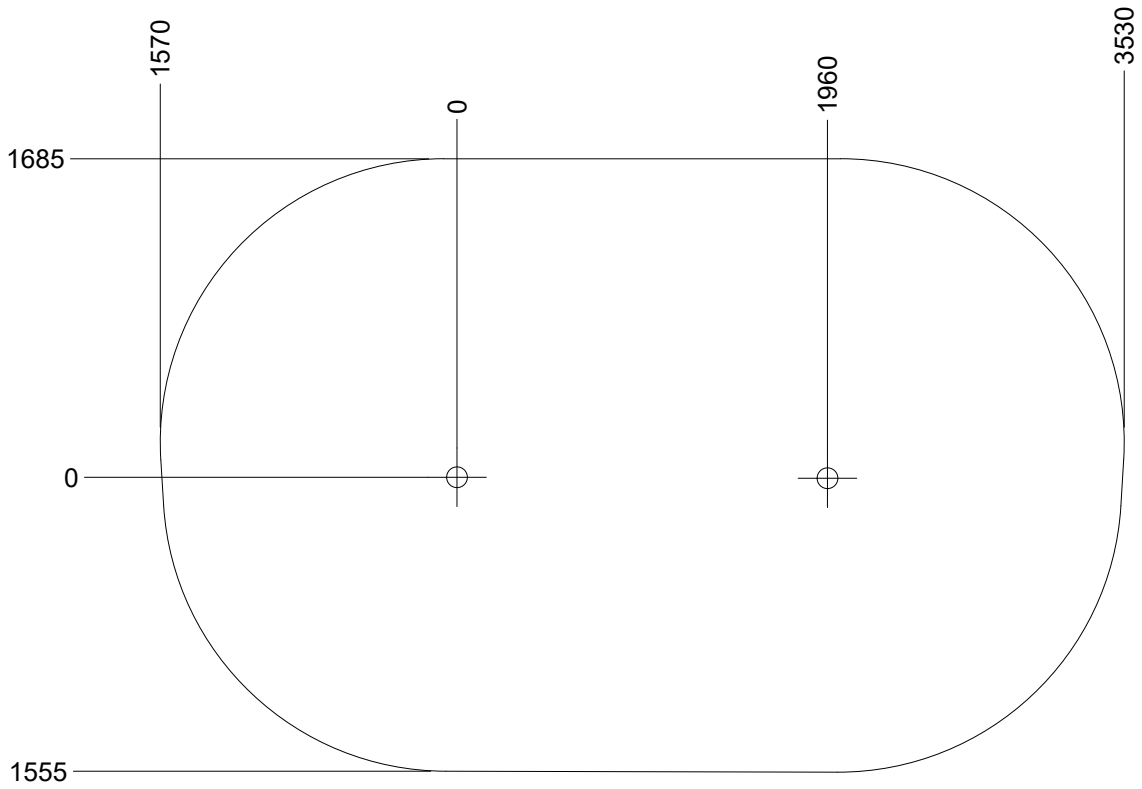

N9018U
N9018

1/4

N9018U
N9018

2

12h

69 m²

10,7 x 8,2 x 1,3 m

~384 kg

5,1 x 3 x 1,3 m

~57 kg

0,076 m³

Ø111 x 210 cm

18,6 kg

Parts List		
QTY	PART NO	DESCRIP.
2	D20052	Ø100-120-2100mm
1	RS10034	Ø100-120-2100mm
1	TV00015	Taifun

Parts List		
QTY	PART NO	DESCRIP.
2	D20052	Ø100-120-2100mm
4	L1101	M16 sleeve nut
2	L1102	M16 Threaded rod
2	L1103	Ø37mm
2	LE13100	Shackle
2	LE15901	3x16, PH
1	LE15910	Name tag
1	LE16320	6x50 Dh
2	LE16502	Spacer 6mm
1	LE16599	Sealtite 970 1,5ml
1	RS10034	Ø100-120-2100mm
1	TV00015	Taifun

Ø11 x 210 cm

18,6 kg

Parts List		
QTY	PART NO	DESCRIP.
2	D20053	Ø100-120-2100mm
6	RS10038	Ø100-120-1050mm
1	TV00015	Taifun

N3118U
N3118

Parts List		
QTY	PART NO	DESCRIP.
2	D20053	Ø100-120-2100mm
2	LE13100	Shackle
2	LE15901	3x16, PH
1	LE15910	Name tag
1	LE16320	6x50 Dh
2	LE16502	Spacer 6mm
1	LE16599	Sealtite 970 1,5ml
6	RS10038	Ø100-120-1050mm
1	TV00015	Taifun

Ø11 x 105 cm

9,3 kg

Parts List		
QTY	PART NO	DESCRIP.
6	RS10038	Ø100-120-1050mm

Parts List		
QTY	PART NO	DESCRIP.
2	LE15901	3x16, PH
1	LE15910	Name tag
6	RS10038	Ø100-120-1050mm