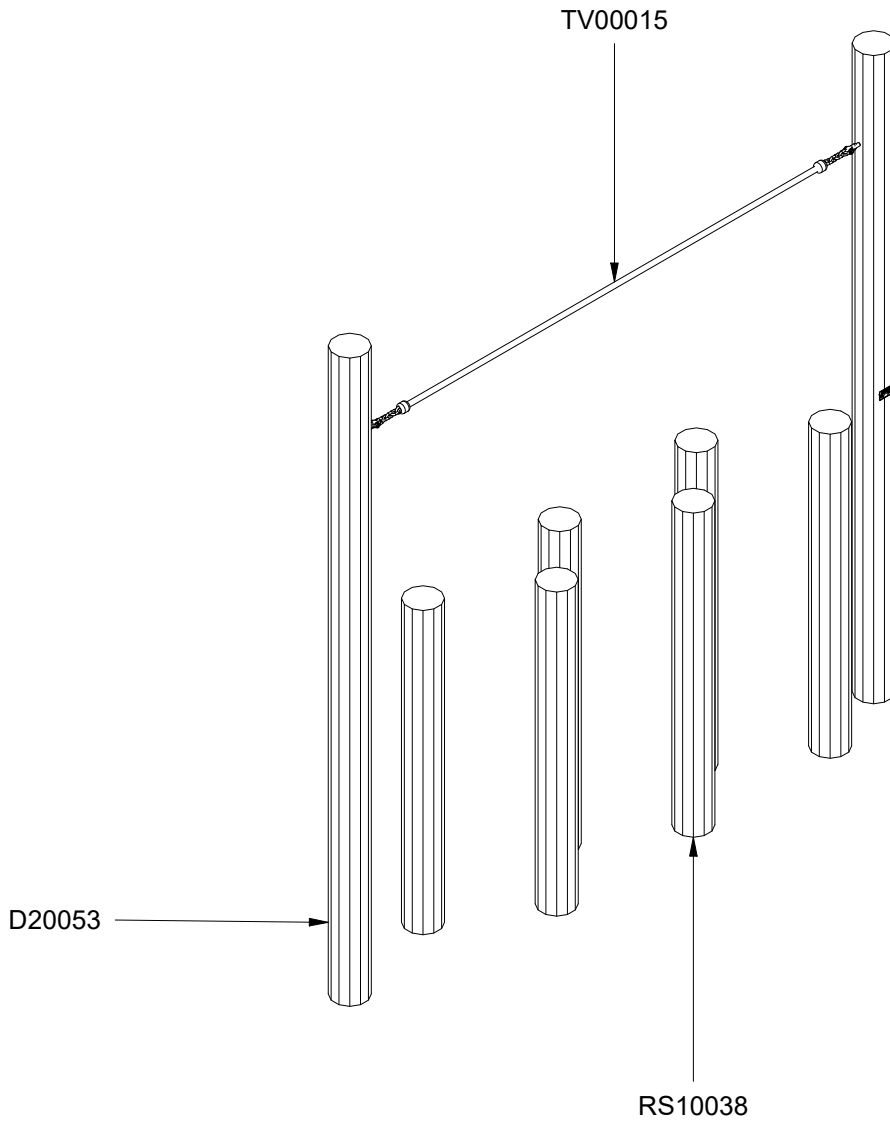

N9018U
N9018

1/4

N9018U
N9018

2

12h

69 m²

10,7 x 8,2 x 1,3 m

~384 kg

5,1 x 3 x 1,3 m

~57 kg

0,076 m³

Ø111 x 210 cm

18,6 kg

Parts List		
QTY	PART NO	DESCRIP.
2	D20052	Ø100-120-2100mm
1	RS10034	Ø100-120-2100mm
1	TV00015	Taifun

Parts List		
QTY	PART NO	DESCRIP.
2	D20052	Ø100-120-2100mm
4	L1101	M16 sleeve nut
2	L1102	M16 Threaded rod
2	L1103	Ø37mm
2	LE13100	Shackle
2	LE15901	3x16, PH
1	LE15910	Name tag
1	LE16320	6x50 Dh
2	LE16502	Spacer 6mm
1	LE16599	Sealtite 970 1,5ml
1	RS10034	Ø100-120-2100mm
1	TV00015	Taifun

Ø11 x 210 cm

18,6 kg

Parts List		
QTY	PART NO	DESCRIP.
2	D20053	Ø100-120-2100mm
6	RS10038	Ø100-120-1050mm
1	TV00015	Taifun

N3118U
N3118

Parts List		
QTY	PART NO	DESCRIP.
2	D20053	Ø100-120-2100mm
2	LE13100	Shackle
2	LE15901	3x16, PH
1	LE15910	Name tag
1	LE16320	6x50 Dh
2	LE16502	Spacer 6mm
1	LE16599	Sealtite 970 1,5ml
6	RS10038	Ø100-120-1050mm
1	TV00015	Taifun

Ø11 x 105 cm

9,3 kg

Parts List		
QTY	PART NO	DESCRIP.
6	RS10038	Ø100-120-1050mm

Parts List		
QTY	PART NO	DESCRIP.
2	LE15901	3x16, PH
1	LE15910	Name tag
6	RS10038	Ø100-120-1050mm