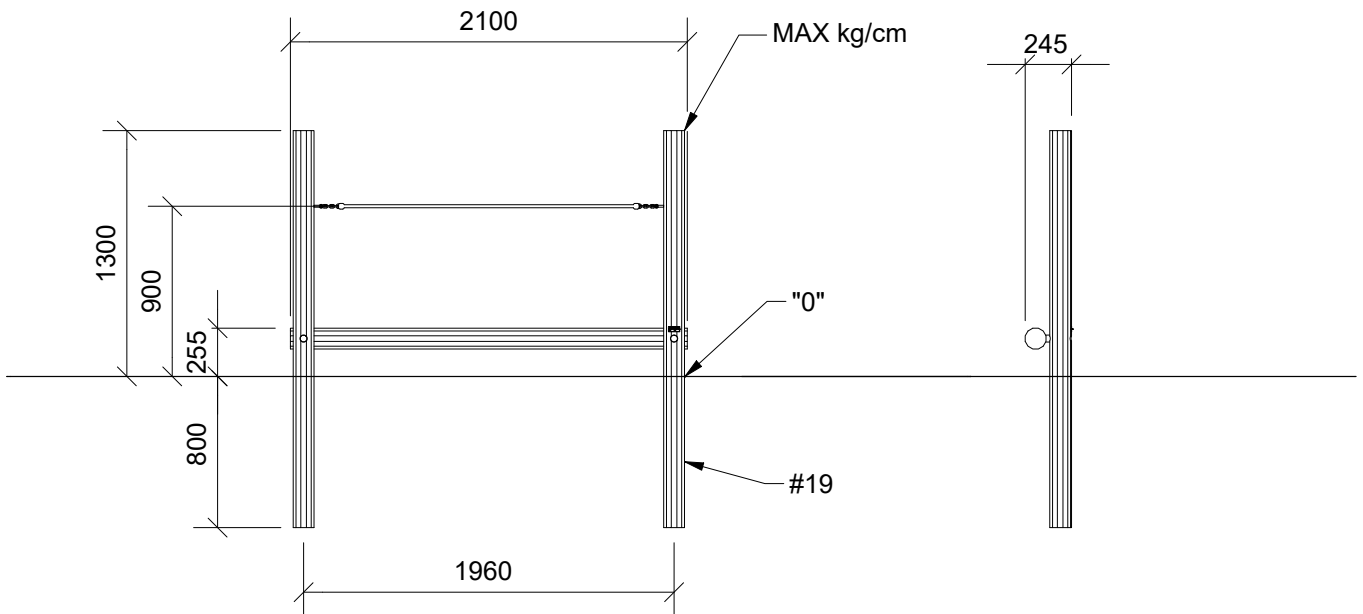

N3112U
N3112

2

1h

13 m³

5,1 x 3 x 1,3 m

~57 kg

0,076 m³

Ø111 x 210 cm

18,6 kg