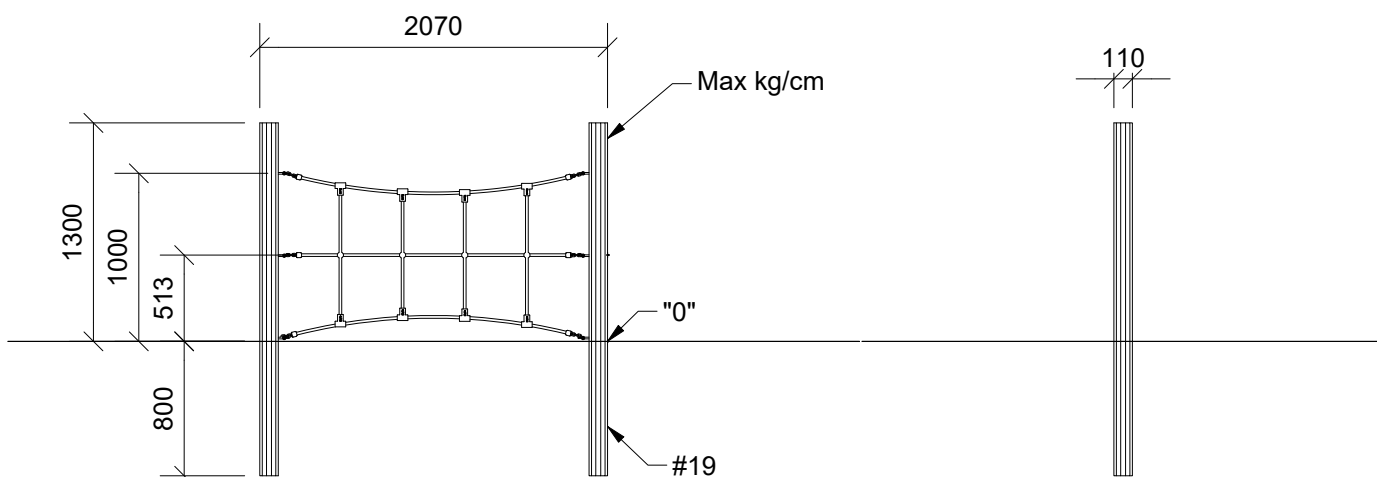

N3119U
N3119

2

1h

14 m²

5,1 x 3,1 x 1,3 m

~41 kg

~0,08 m³

Ø10/12x2100 cm

19 kg